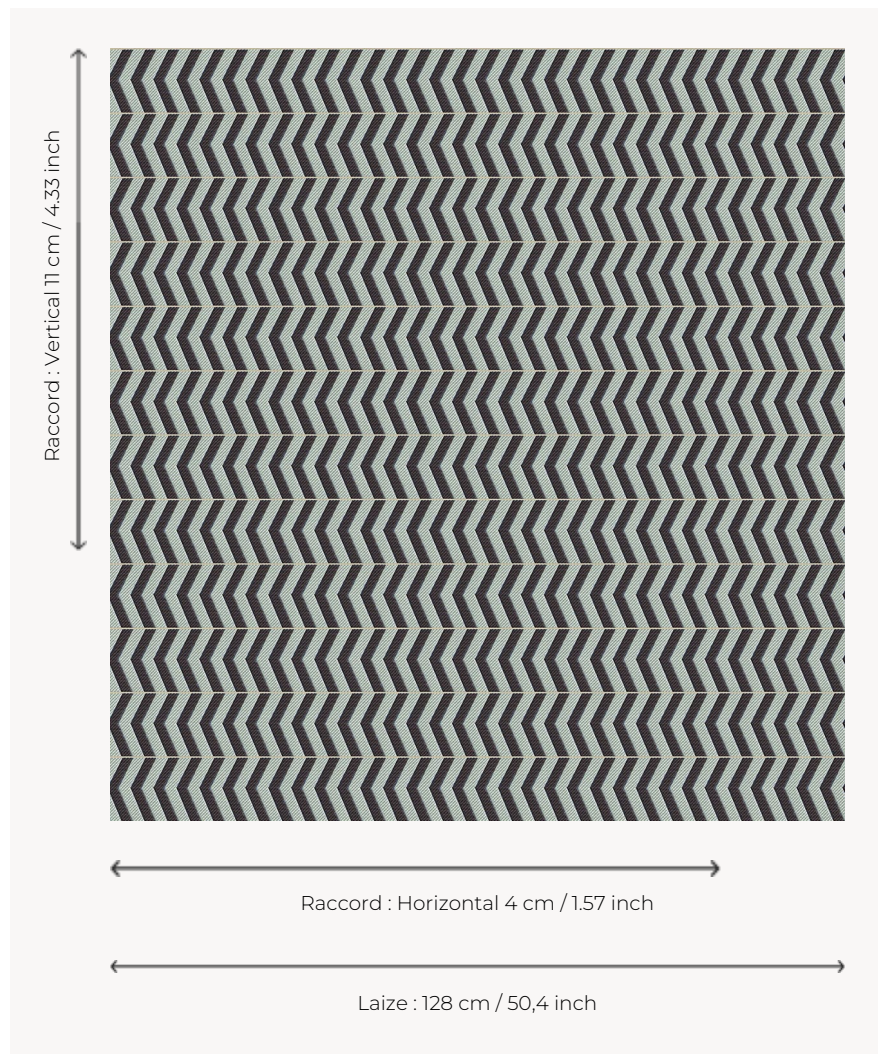

L5006_BOMA_C534_B30_FE BOMA

Chevron verticaux barrés par un fin liseré pour apporter un twist contemporain à ce motif très graphique.

L5006_BOMA_C534_B30_FE -

Le manach

TYPE	Toiles de Tours
STRUCTURE DU DESSIN	2 Couleurs, 1 Fond
FILS RECOMMANDÉS	Chenille Nacré Bouclette
OPTION CHINÉE	Oui
UNITÉ DE VENTE	Disponible au mètre
LAIZE	128 cm env. / approx 50,40 inch
RACCORD	H: 4 cm env. - approx 1,57 inch V: 11 cm env. - approx 4,33 inch Raccord droit
ENTRETIEN	

NOTES Tissé dans les ateliers Pierre Frey du nord de la France. Entreprise du Patrimoine Vivant.

3 Couleurs

L5006_BOMA_
B23_B91_FE

L5006_BOMA_
C534_B30_FE

L5006_BOMA_
N3024_N3022_
FE