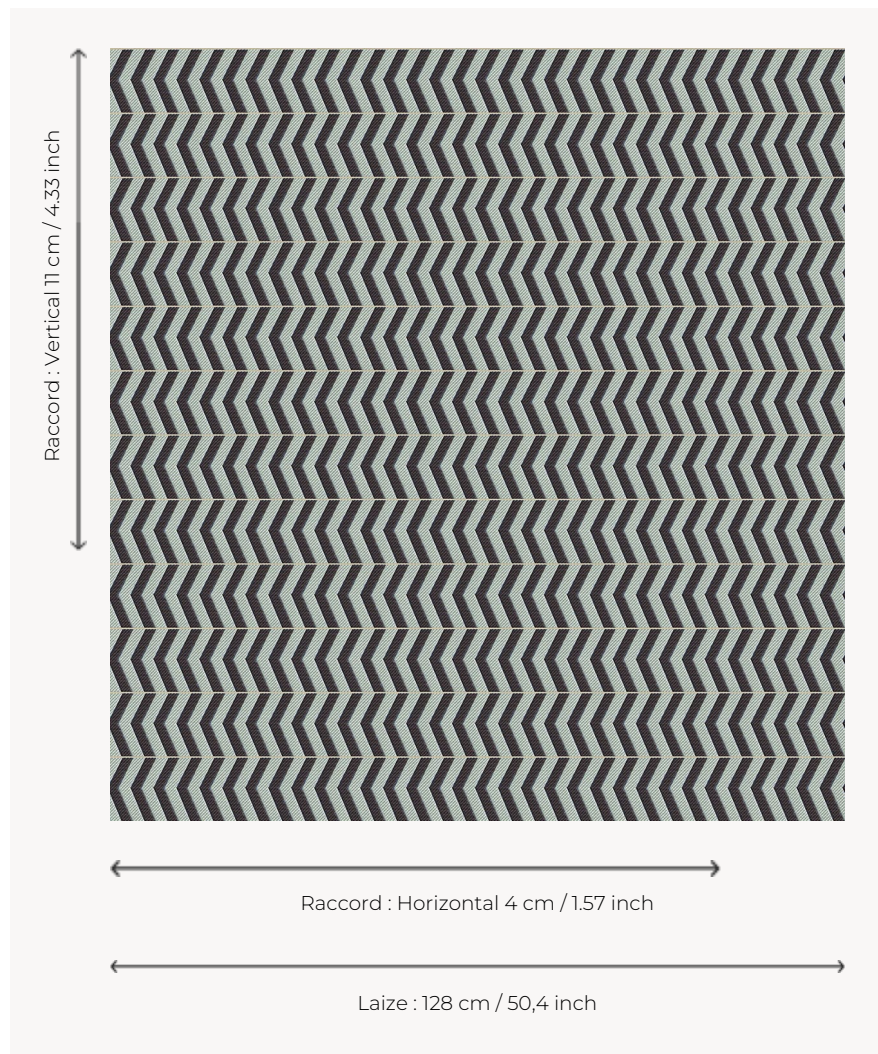

L5006_BOMA_C534_B30_FE BOMA

Chevron verticaux barrés par un fin liseré pour apporter un twist contemporain à ce motif très graphique.

L5006_BOMA_C534_B30_FE -

Le manach

TYPE	Toiles de Tours
STRUCTURE DU DESSIN	2 Couleurs, 1 Fond
FILS RECOMMANDÉS	Chenille Nacré Bouclette
OPTION CHINÉE	Oui
UNITÉ DE VENTE	Disponible au mètre
LAIZE	128 cm env. / approx 50,40 inch
RACCORD	H: 4 cm env. - approx 1,57 inch V: 11 cm env. - approx 4,33 inch Raccord droit
ENTRETIEN	

NOTES Tissé dans les ateliers Pierre Frey du nord de la France. Entreprise du Patrimoine Vivant.

3 Couleurs

L5006_BOMA_
B23_B91_FE

L5006_BOMA_
C534_B30_FE

L5006_BOMA_
N3024_N3022_
FE