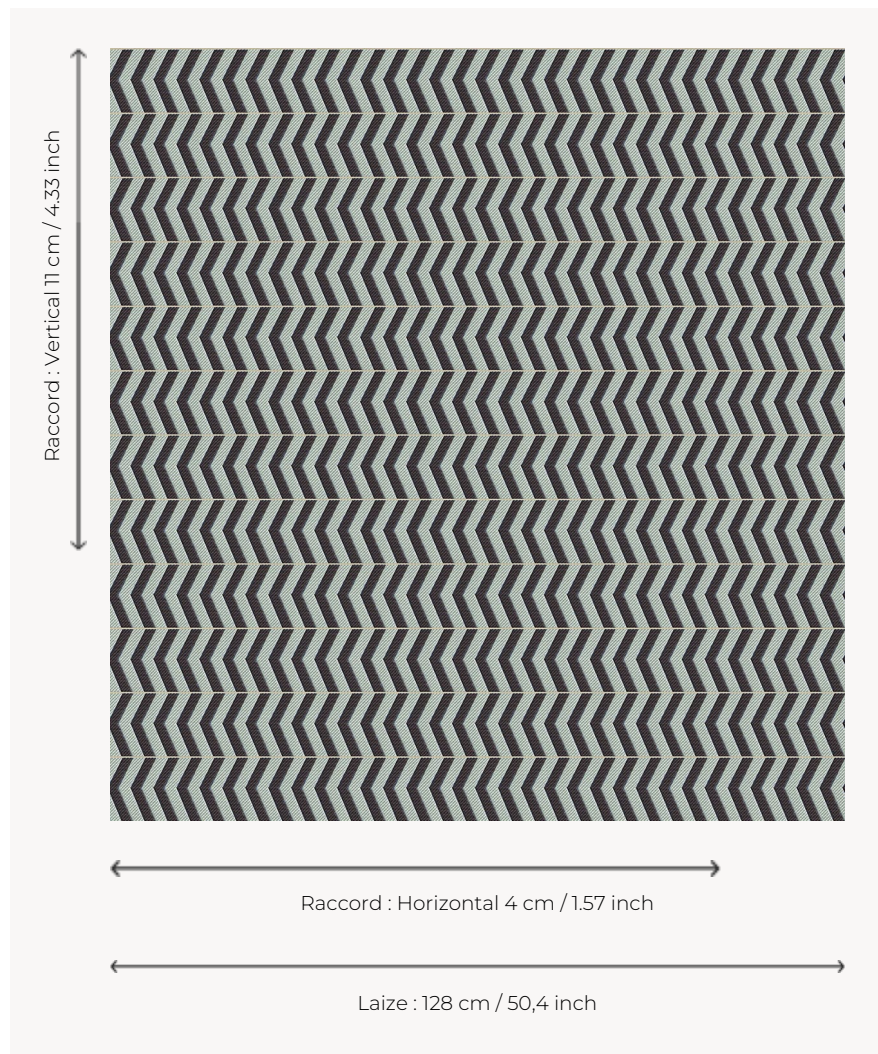

## L5006\_BOMA\_N3024\_N3022\_FE BOMA

Chevron verticaux barrés par un fin liseré pour apporter un twist contemporain à ce motif très graphique.

### Le manach

<b>TYPE</b>	Toiles de Tours
<b>STRUCTURE DU DESSIN</b>	2 Couleurs, 1 Fond
<b>FILS RECOMMANDÉS</b>	Chenille Nacré Bouclette
<b>OPTION CHINÉE</b>	Oui
<b>UNITÉ DE VENTE</b>	Disponible au mètre
<b>LAIZE</b>	128 cm env. / approx 50,40 inch
<b>RACCORD</b>	H: 4 cm env. - approx 1,57 inch V: 11 cm env. - approx 4,33 inch Raccord droit
<b>ENTRETIEN</b>	