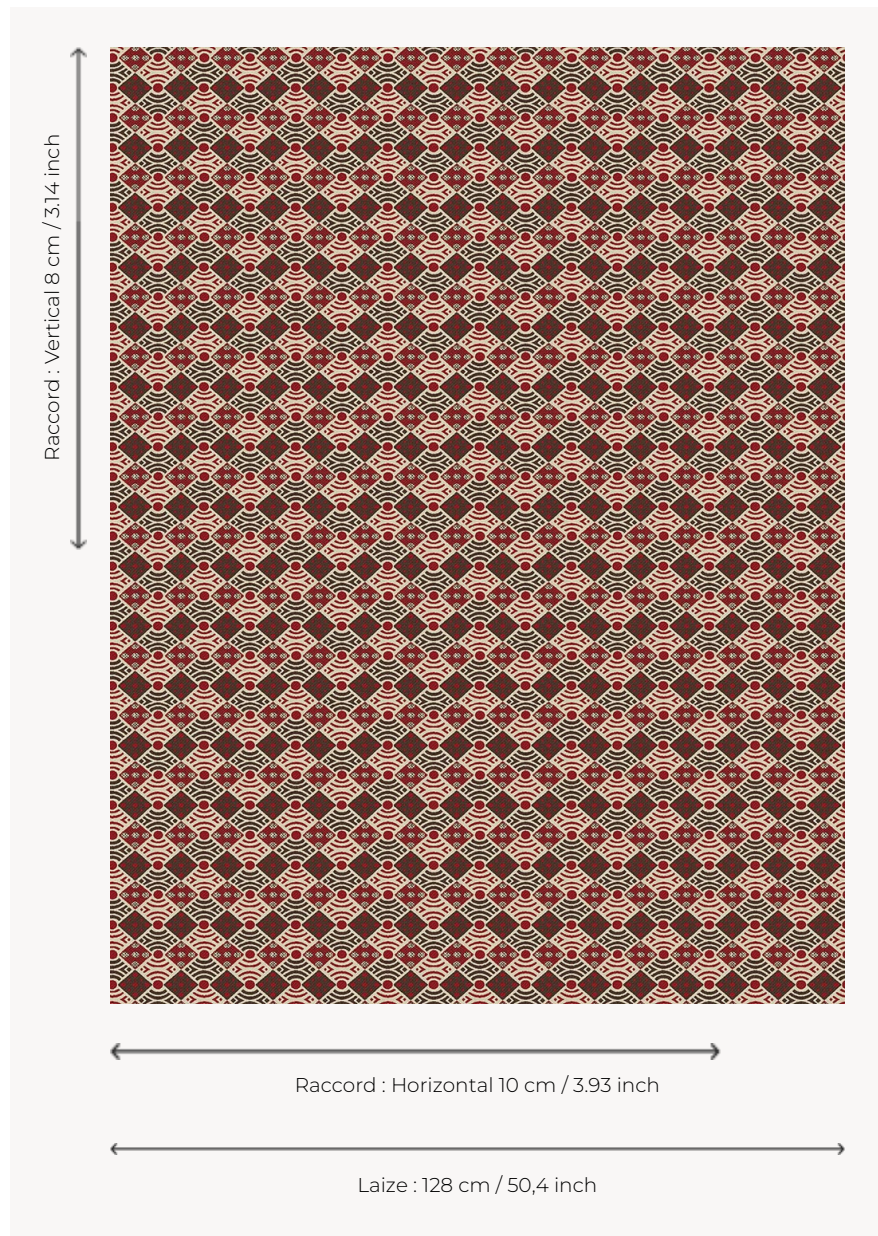

L5009_FANION_B38_N3024_FE FANION

Motif stylisé amusant combinant différentes formes géométriques.

L5009_FANION_B38_N3024_FE -

Le manach

TYPE	Toiles de Tours
STRUCTURE DU DESSIN	2 Couleurs, 1 Fond
FILS RECOMMANDÉS	Chenille Nacré Bouclette
OPTION CHINÉE	Oui
UNITÉ DE VENTE	Disponible au mètre
LAIZE	128 cm env. / approx 50,40 inch
RACCORD	H: 10 cm env. - approx 3,93 inch V: 8 cm env. - approx 3,14 inch Raccord droit

ENTRETIEN

NOTES

Tissé dans les ateliers Pierre Frey du nord de la France. Entreprise du Patrimoine Vivant.

4 Couleurs

L5009_FANIO
N_B38_N3024_
FE

L5009_FANIO
N_B53_B21_FE

L5009_FANIO
N_C539_C541_
FE

L5009_FANIO
N_N3179_N301
2_FE