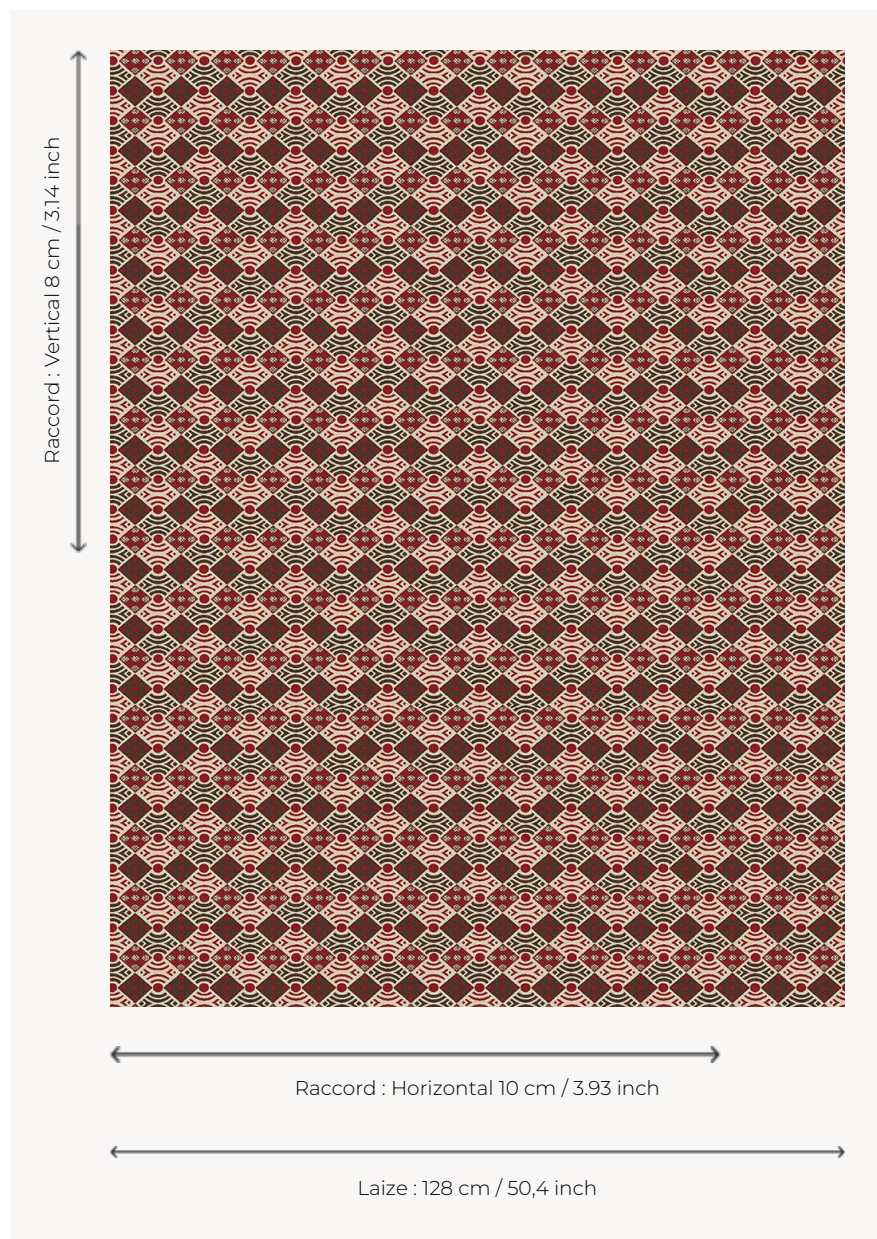

L5009_FANION_B38_N3024_FE FANION

Motif stylisé amusant combinant différentes formes géométriques.

L5009_FANION_B38_N3024_FE -

Le manach

TYPE	Toiles de Tours
STRUCTURE DU DESSIN	2 Couleurs, 1 Fond
FILS RECOMMANDÉS	Chenille Nacré Bouclette
OPTION CHINÉE	Oui
UNITÉ DE VENTE	Disponible au mètre
LAIZE	128 cm env. / approx 50,40 inch
RACCORD	H: 10 cm env. - approx 3,93 inch V: 8 cm env. - approx 3,14 inch Raccord droit

ENTRETIEN

NOTES

Tissé dans les ateliers Pierre Frey du nord de la France. Entreprise du Patrimoine Vivant.

4 Couleurs

L5009_FANIO
N_B38_N3024_
FE

L5009_FANIO
N_B53_B21_FE

L5009_FANIO
N_C539_C541_
FE

L5009_FANIO
N_N3179_N301
2_FE