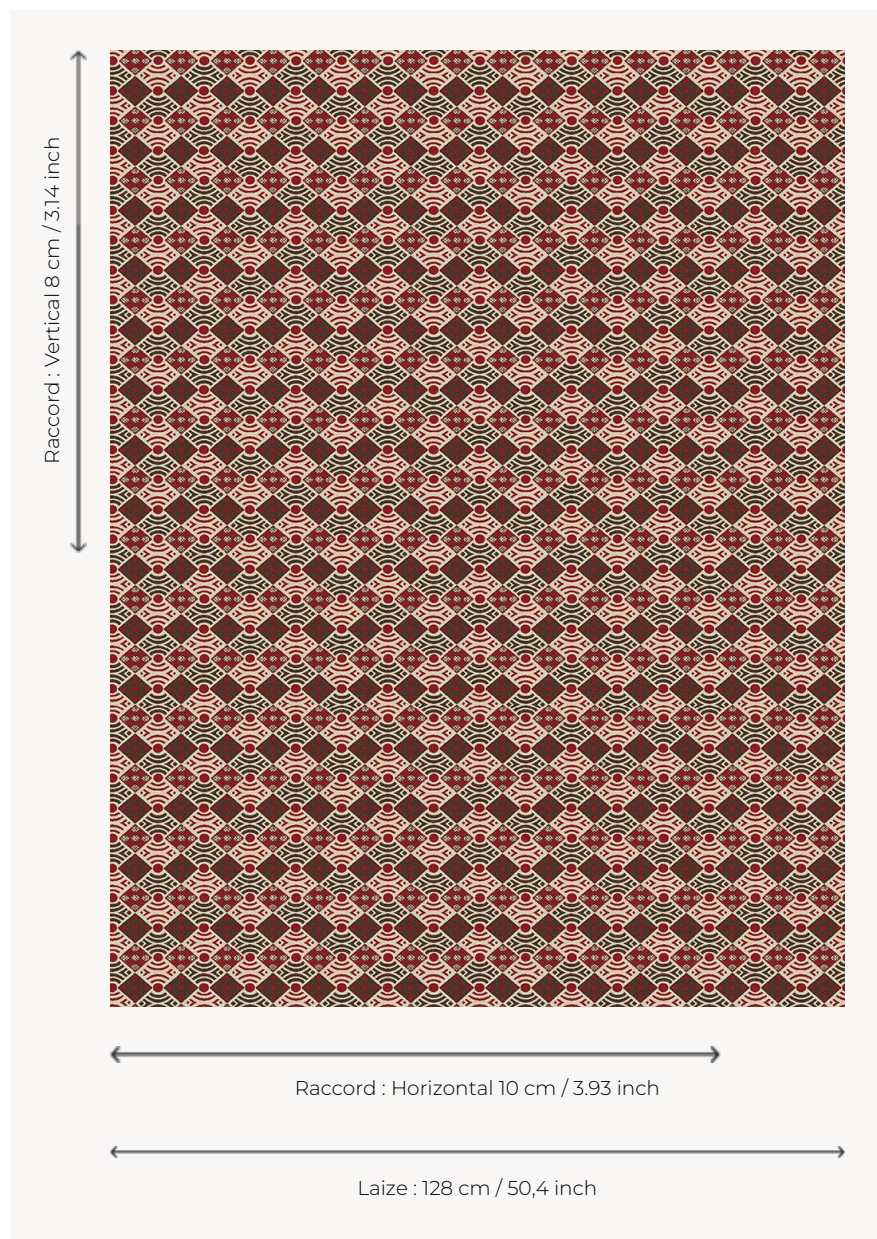

L5009_FANION_B38_N3024_FE FANION

Motif stylisé amusant combinant différentes formes géométriques.

L5009_FANION_B38_N3024_FE -

Le manach

TYPE	Toiles de Tours
STRUCTURE DU DESSIN	2 Couleurs, 1 Fond
FILS RECOMMANDÉS	Chenille Nacré Bouclette
OPTION CHINÉE	Oui
UNITÉ DE VENTE	Disponible au mètre
LAIZE	128 cm env. / approx 50,40 inch
RACCORD	H: 10 cm env. - approx 3,93 inch V: 8 cm env. - approx 3,14 inch Raccord droit
ENTRETIEN	

NOTES Tissé dans les ateliers Pierre Frey du nord de la France. Entreprise du Patrimoine Vivant.

4 Couleurs

L5009_FANIO
N_B38_N3024_
FE

L5009_FANIO
N_B53_B21_FE

L5009_FANIO
N_C539_C541_
FE

L5009_FANIO
N_N3179_N301
2_FE