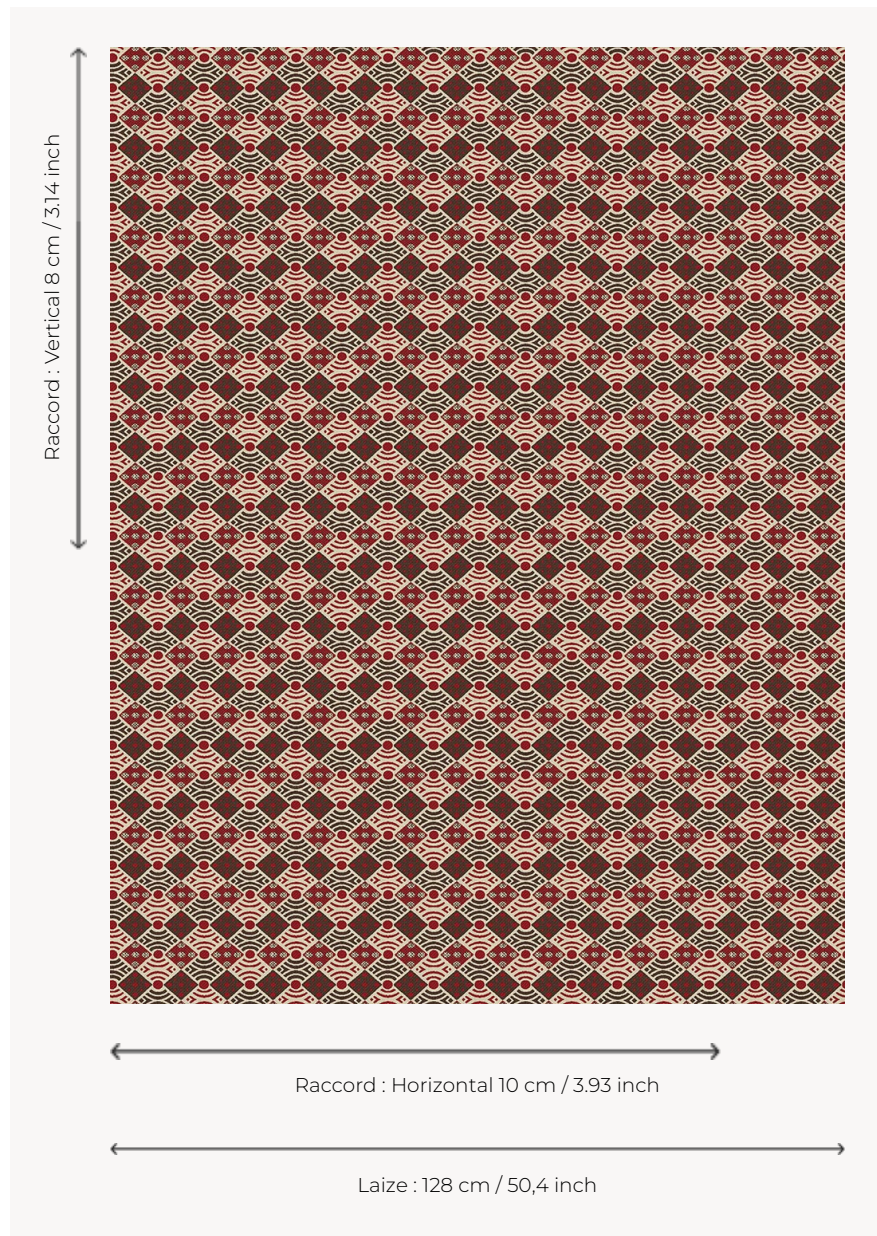

L5009_FANION_B38_N3024_FE FANION

Motif stylisé amusant combinant différentes formes géométriques.

L5009_FANION_B38_N3024_FE -

Le manach

TYPE	Toiles de Tours
STRUCTURE DU DESSIN	2 Couleurs, 1 Fond
FILS RECOMMANDÉS	Chenille Nacré Bouclette
OPTION CHINÉE	Oui
UNITÉ DE VENTE	Disponible au mètre
LAIZE	128 cm env. / approx 50,40 inch
RACCORD	H: 10 cm env. - approx 3,93 inch V: 8 cm env. - approx 3,14 inch Raccord droit

ENTRETIEN

NOTES

Tissé dans les ateliers Pierre Frey du nord de la France. Entreprise du Patrimoine Vivant.

4 Couleurs

L5009_FANIO
N_B38_N3024_
FE

L5009_FANIO
N_B53_B21_FE

L5009_FANIO
N_C539_C541_
FE

L5009_FANIO
N_N3179_N301
2_FE