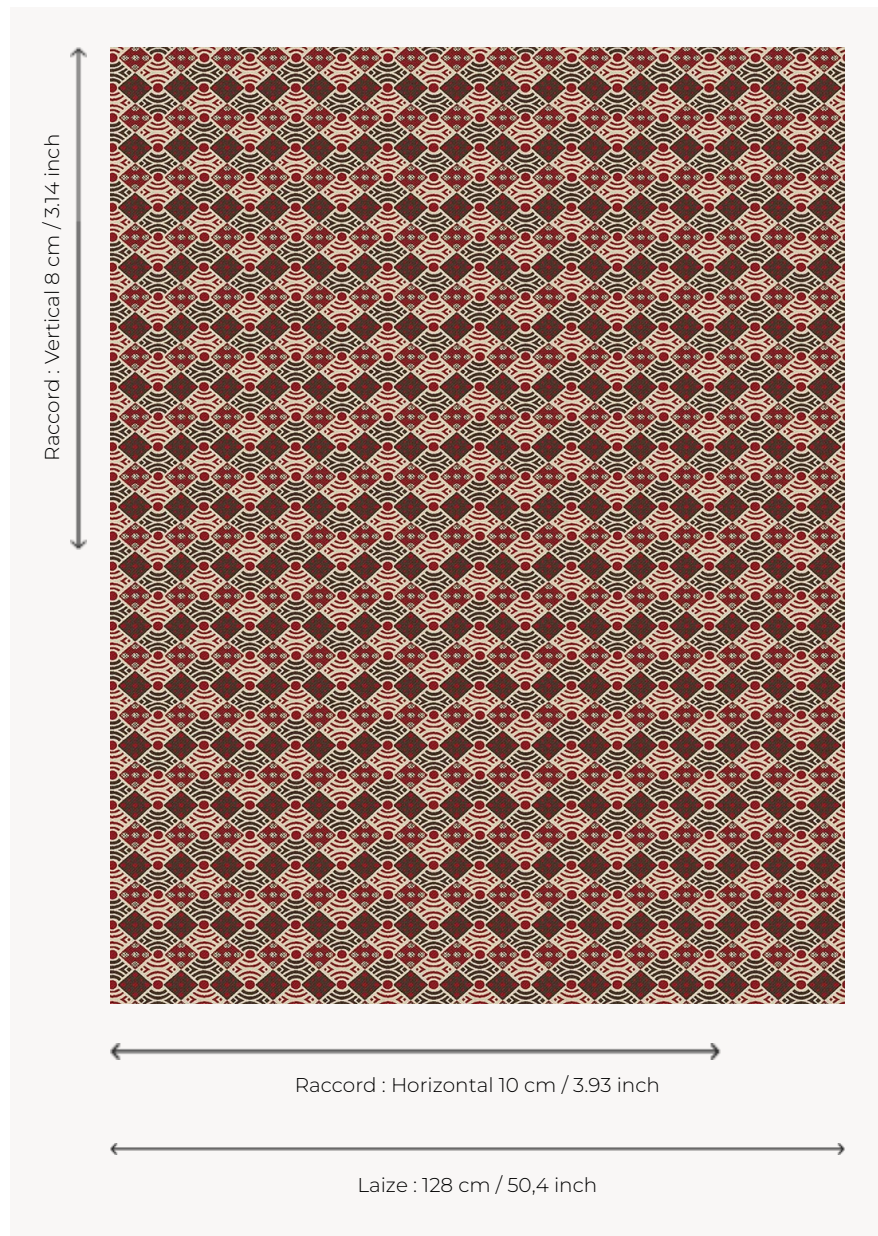

# L5009\_FANION\_B38\_N3024\_FE FANION

Motif stylisé amusant combinant différentes formes géométriques.

L5009\_FANION\_B38\_N3024\_FE -

## Le manach

<b>TYPE</b>	Toiles de Tours
<b>STRUCTURE DU DESSIN</b>	2 Couleurs, 1 Fond
<b>FILS RECOMMANDÉS</b>	Chenille Nacré Bouclette
<b>OPTION CHINÉE</b>	Oui
<b>UNITÉ DE VENTE</b>	Disponible au mètre
<b>LAIZE</b>	128 cm env. / approx 50,40 inch
<b>RACCORD</b>	H: 10 cm env. - approx 3,93 inch V: 8 cm env. - approx 3,14 inch Raccord droit
<b>ENTRETIEN</b>	

## 4 Couleurs

L5009\_FANIO  
N\_B38\_N3024\_  
FE

L5009\_FANIO  
N\_B53\_B21\_FE

L5009\_FANIO  
N\_C539\_C541\_  
FE

L5009\_FANIO  
N\_N3179\_N301  
2\_FE