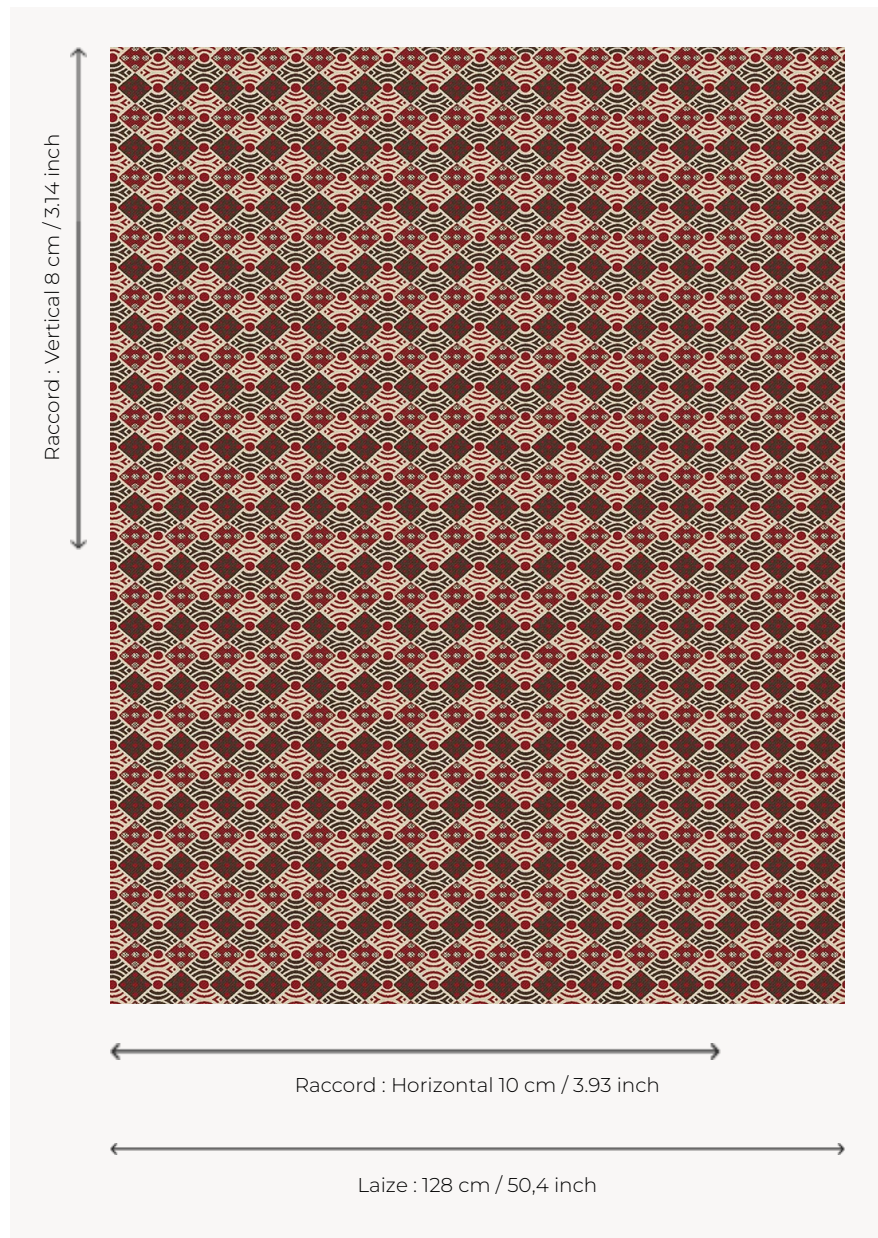

L5009_FANION_B38_N3024_FE FANION

Motif stylisé amusant combinant différentes formes géométriques.

L5009_FANION_B38_N3024_FE -

Le manach

TYPE	Toiles de Tours
STRUCTURE DU DESSIN	2 Couleurs, 1 Fond
FILS RECOMMANDÉS	Chenille Nacré Bouclette
OPTION CHINÉE	Oui
UNITÉ DE VENTE	Disponible au mètre
LAIZE	128 cm env. / approx 50,40 inch
RACCORD	H: 10 cm env. - approx 3,93 inch V: 8 cm env. - approx 3,14 inch Raccord droit

ENTRETIEN

NOTES

Tissé dans les ateliers Pierre Frey du nord de la France. Entreprise du Patrimoine Vivant.

4 Couleurs

L5009_FANIO
N_B38_N3024_
FE

L5009_FANIO
N_B53_B21_FE

L5009_FANIO
N_C539_C541_
FE

L5009_FANIO
N_N3179_N301
2_FE