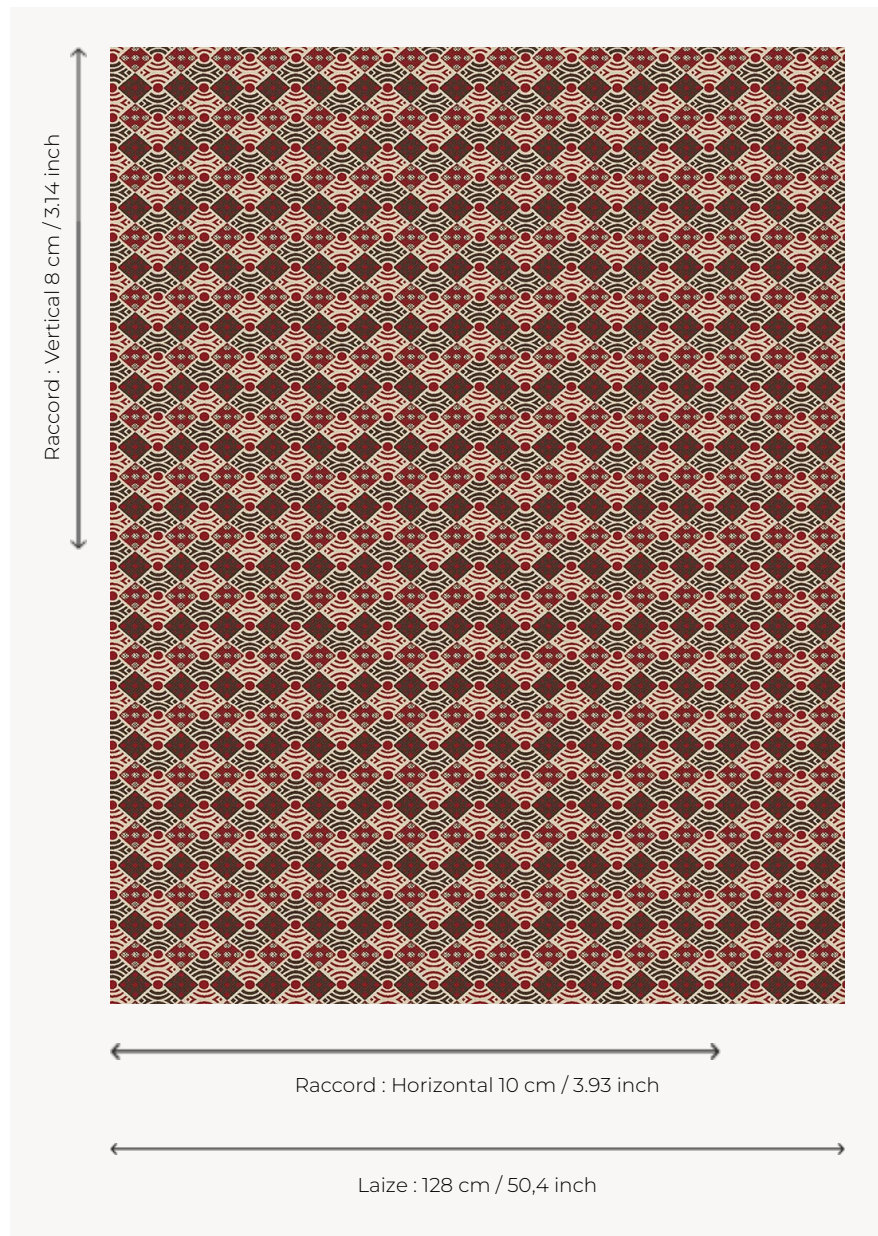

L5009_FANION_B38_N3024_FE FANION

Motif stylisé amusant combinant différentes formes géométriques.

L5009_FANION_B38_N3024_FE -

Le manach

TYPE	Toiles de Tours
STRUCTURE DU DESSIN	2 Couleurs, 1 Fond
FILS RECOMMANDÉS	Chenille Nacré Bouclette
OPTION CHINÉE	Oui
UNITÉ DE VENTE	Disponible au mètre
LAIZE	128 cm env. / approx 50,40 inch
RACCORD	H: 10 cm env. - approx 3,93 inch V: 8 cm env. - approx 3,14 inch Raccord droit
ENTRETIEN	

NOTES Tissé dans les ateliers Pierre Frey du nord de la France. Entreprise du Patrimoine Vivant.

4 Couleurs

L5009_FANIO
N_B38_N3024_
FE

L5009_FANIO
N_B53_B21_FE

L5009_FANIO
N_C539_C541_
FE

L5009_FANIO
N_N3179_N301
2_FE