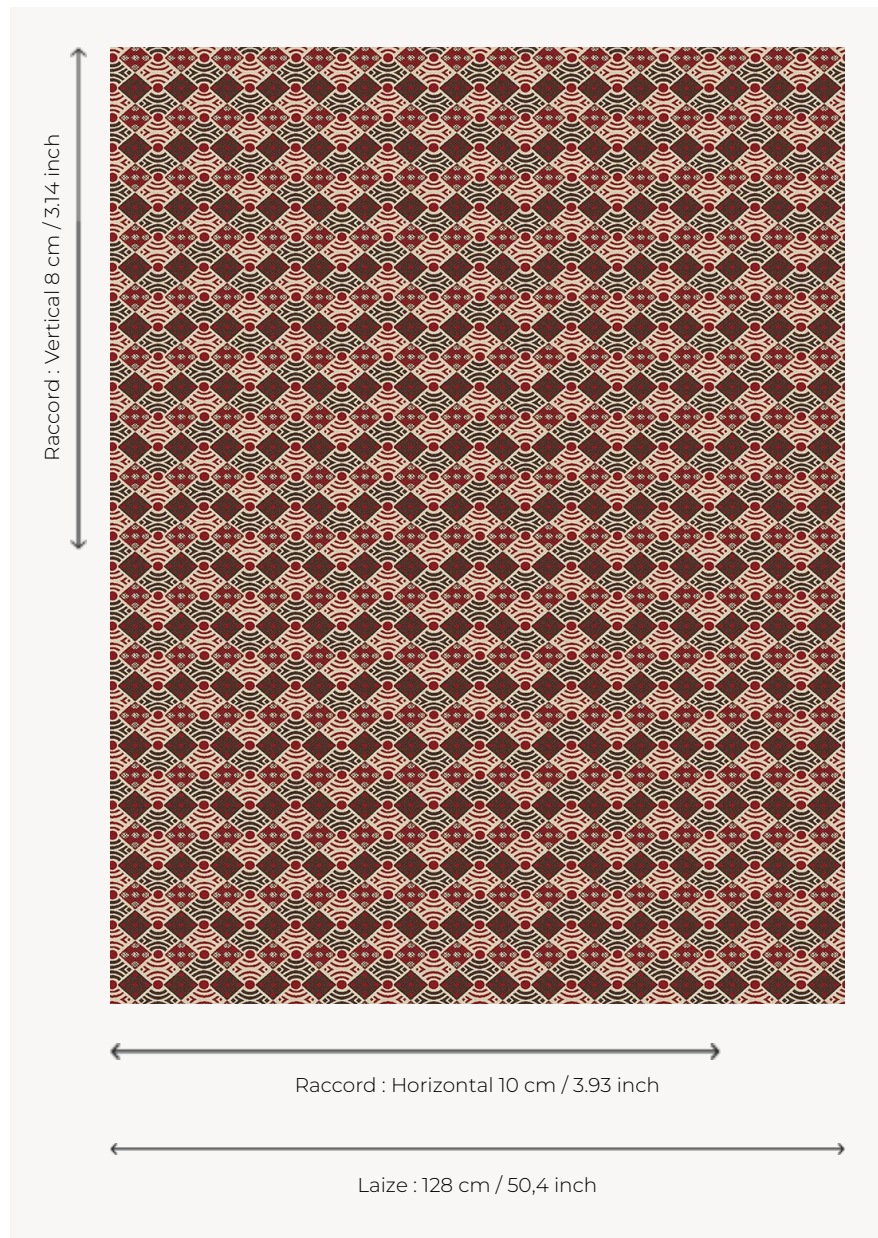

L5009_FANION_B53_B21_FE FANION

Motif stylisé amusant combinant différentes formes géométriques.

L5009_FANION_B53_B21_FE -

Le manach

TYPE	Toiles de Tours
STRUCTURE DU DESSIN	2 Couleurs, 1 Fond
FILS RECOMMANDÉS	Chenille Nacré Bouclette
OPTION CHINÉE	Oui
UNITÉ DE VENTE	Disponible au mètre
LAIZE	128 cm env. / approx 50,40 inch
RACCORD	H: 10 cm env. - approx 3,93 inch V: 8 cm env. - approx 3,14 inch Raccord droit

ENTRETIEN

NOTES

Tissé dans les ateliers Pierre Frey du nord de la France. Entreprise du Patrimoine Vivant.

4 Couleurs

L5009_FANIO
N_B38_N3024_
FE

L5009_FANIO
N_B53_B21_FE

L5009_FANIO
N_C539_C541_
FE

L5009_FANIO
N_N3179_N301
2_FE