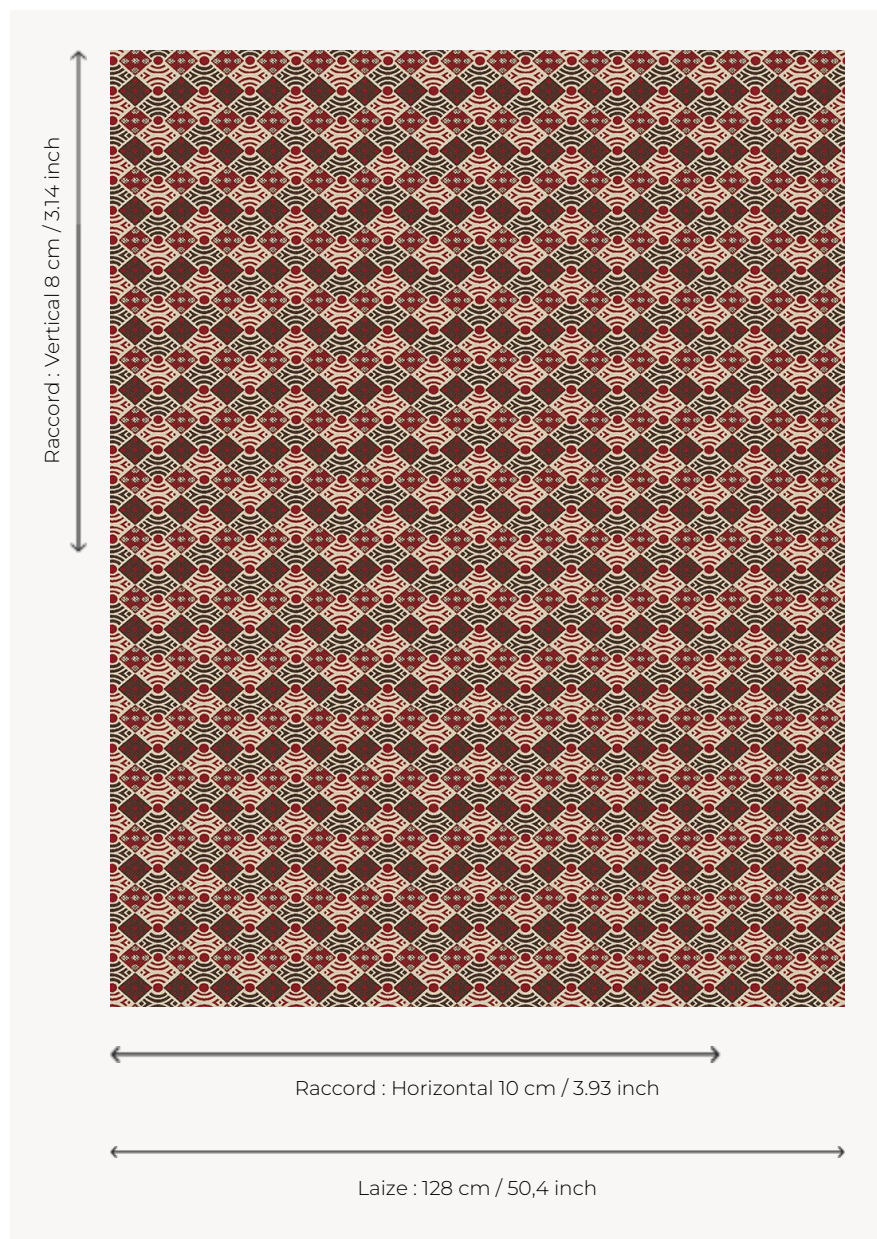

# L5009\_FANION\_B53\_B21\_FE FANION

Motif stylisé amusant combinant différentes formes géométriques.

L5009\_FANION\_B53\_B21\_FE -

## Le manach

<b>TYPE</b>	Toiles de Tours
<b>STRUCTURE DU DESSIN</b>	2 Couleurs, 1 Fond
<b>FILS RECOMMANDÉS</b>	Chenille Nacré Bouclette
<b>OPTION CHINÉE</b>	Oui
<b>UNITÉ DE VENTE</b>	Disponible au mètre
<b>LAIZE</b>	128 cm env. / approx 50,40 inch
<b>RACCORD</b>	H: 10 cm env. - approx 3,93 inch V: 8 cm env. - approx 3,14 inch Raccord droit

## 4 Couleurs

L5009\_FANIO  
N\_B38\_N3024\_  
FE

L5009\_FANIO  
N\_B53\_B21\_FE

L5009\_FANIO  
N\_C539\_C541\_  
FE

L5009\_FANIO  
N\_N3179\_N301  
2\_FE