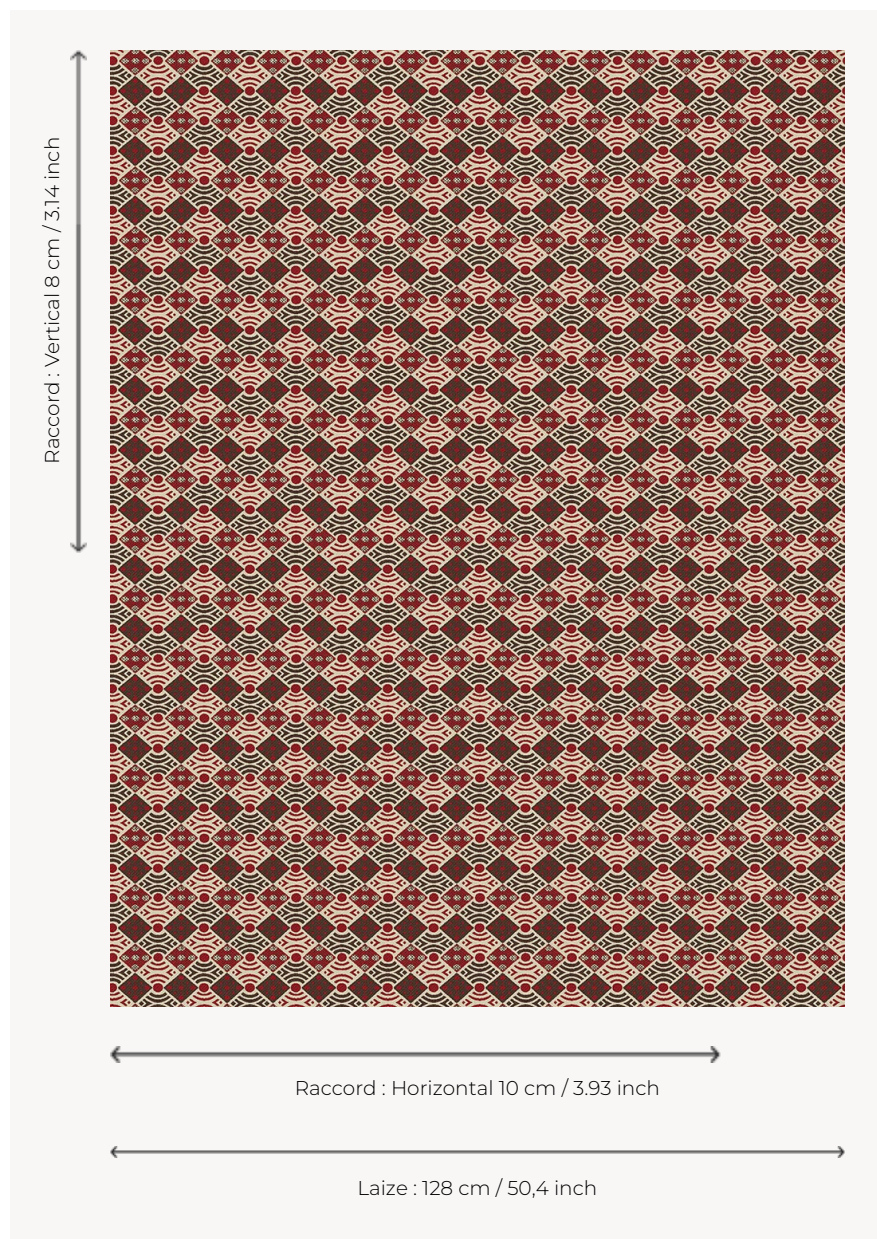

L5009_FANION_B53_B21_FE FANION

Motif stylisé amusant combinant différentes formes géométriques.

L5009_FANION_B53_B21_FE -

Le manach

TYPE	Toiles de Tours
STRUCTURE DU DESSIN	2 Couleurs, 1 Fond
FILS RECOMMANDÉS	Chenille Nacré Bouclette
OPTION CHINÉE	Oui
UNITÉ DE VENTE	Disponible au mètre
LAIZE	128 cm env. / approx 50,40 inch
RACCORD	H: 10 cm env. - approx 3,93 inch V: 8 cm env. - approx 3,14 inch Raccord droit

ENTRETIEN

NOTES

Tissé dans les ateliers Pierre Frey du nord de la France. Entreprise du Patrimoine Vivant.

4 Couleurs

L5009_FANIO
N_B38_N3024_
FE

L5009_FANIO
N_B53_B21_FE

L5009_FANIO
N_C539_C541_
FE

L5009_FANIO
N_N3179_N301
2_FE