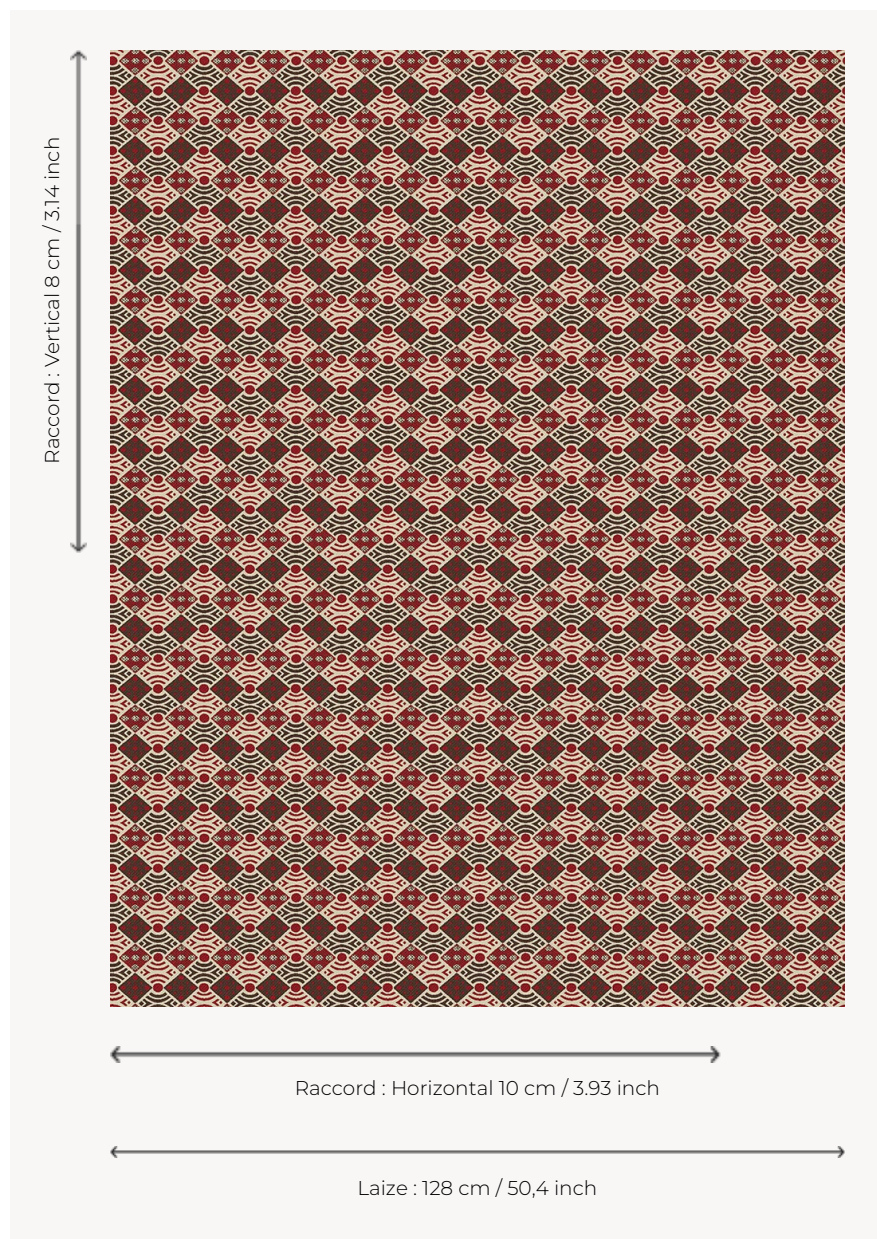

L5009_FANION_B53_B21_FE FANION

Motif stylisé amusant combinant différentes formes géométriques.

L5009_FANION_B53_B21_FE -

Le manach

TYPE	Toiles de Tours
STRUCTURE DU DESSIN	2 Couleurs, 1 Fond
FILS RECOMMANDÉS	Chenille Nacré Bouclette
OPTION CHINÉE	Oui
UNITÉ DE VENTE	Disponible au mètre
LAIZE	128 cm env. / approx 50,40 inch
RACCORD	H: 10 cm env. - approx 3,93 inch V: 8 cm env. - approx 3,14 inch Raccord droit
ENTRETIEN	

NOTES

Tissé dans les ateliers Pierre Frey du nord de la France. Entreprise du Patrimoine Vivant.

4 Couleurs

L5009_FANIO
N_B38_N3024_
FE

L5009_FANIO
N_B53_B21_FE

L5009_FANIO
N_C539_C541_
FE

L5009_FANIO
N_N3179_N301
2_FE