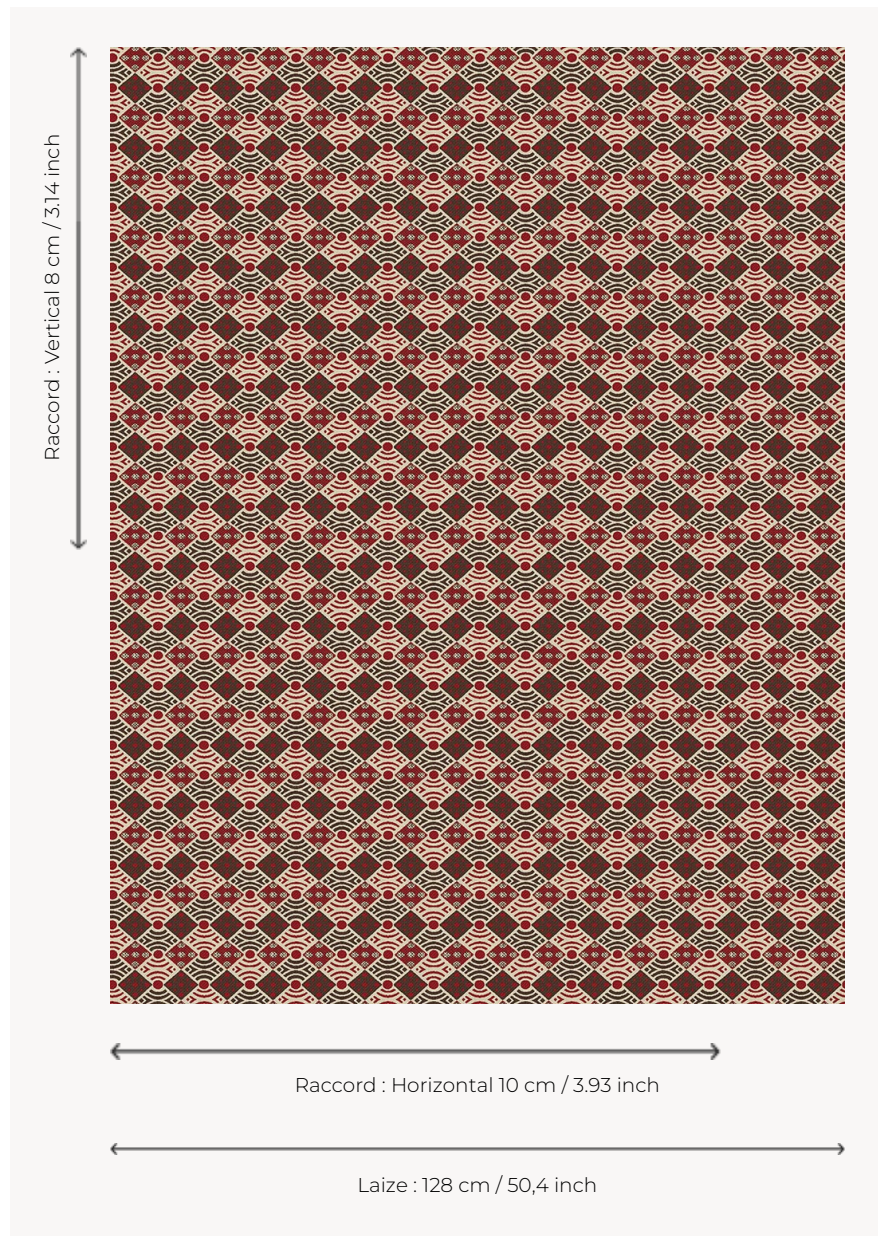

L5009_FANION_B53_B21_FE FANION

Motif stylisé amusant combinant différentes formes géométriques.

L5009_FANION_B53_B21_FE -

Le manach

TYPE	Toiles de Tours
STRUCTURE DU DESSIN	2 Couleurs, 1 Fond
FILS RECOMMANDÉS	Chenille Nacré Bouclette
OPTION CHINÉE	Oui
UNITÉ DE VENTE	Disponible au mètre
LAIZE	128 cm env. / approx 50,40 inch
RACCORD	H: 10 cm env. - approx 3,93 inch V: 8 cm env. - approx 3,14 inch Raccord droit

ENTRETIEN

NOTES

Tissé dans les ateliers Pierre Frey du nord de la France. Entreprise du Patrimoine Vivant.

4 Couleurs

L5009_FANIO
N_B38_N3024_
FE

L5009_FANIO
N_B53_B21_FE

L5009_FANIO
N_C539_C541_
FE

L5009_FANIO
N_N3179_N301
2_FE