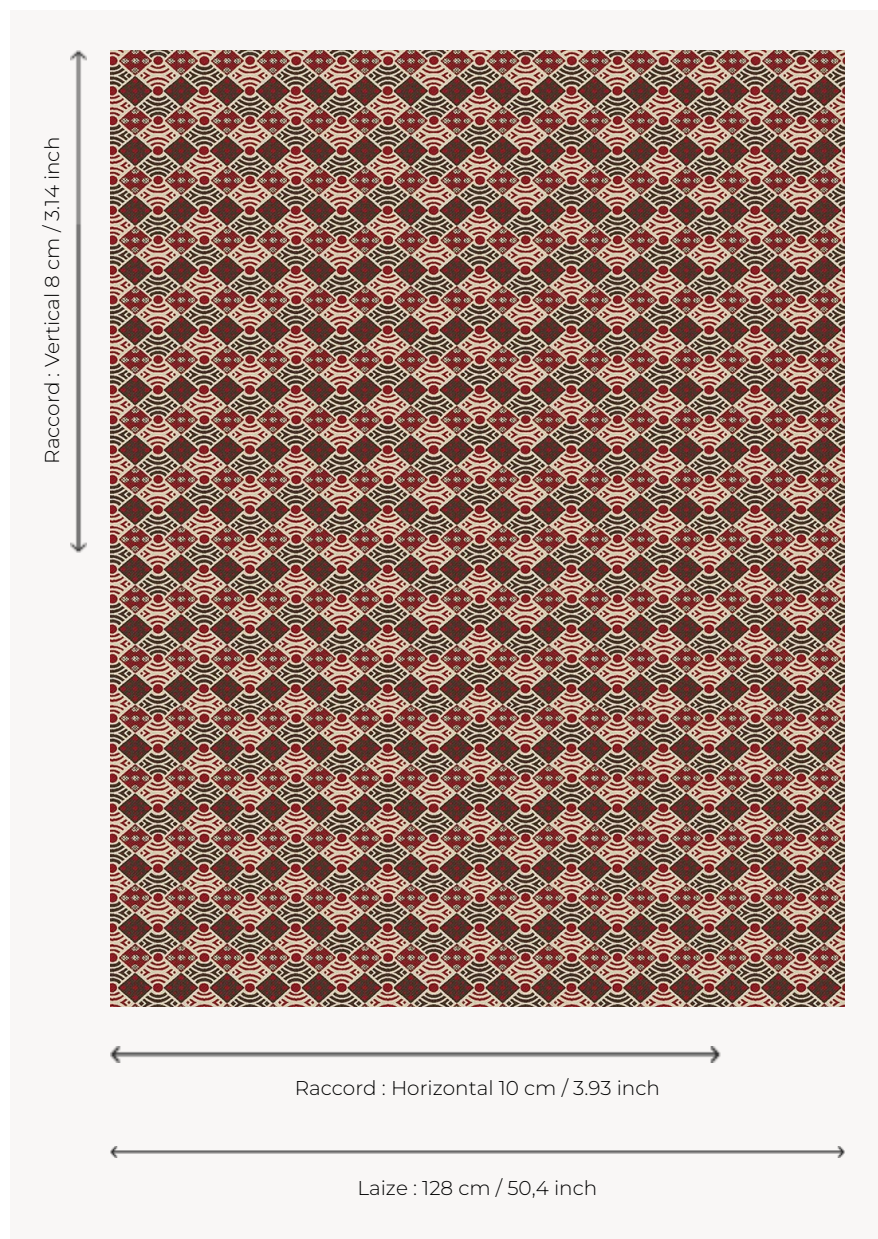

# L5009\_FANION\_B53\_B21\_FE FANION

Motif stylisé amusant combinant différentes formes géométriques.

L5009\_FANION\_B53\_B21\_FE -

## Le manach

<b>TYPE</b>	Toiles de Tours
<b>STRUCTURE DU DESSIN</b>	2 Couleurs, 1 Fond
<b>FILS RECOMMANDÉS</b>	Chenille Nacré Bouclette
<b>OPTION CHINÉE</b>	Oui
<b>UNITÉ DE VENTE</b>	Disponible au mètre
<b>LAIZE</b>	128 cm env. / approx 50,40 inch
<b>RACCORD</b>	H: 10 cm env. - approx 3,93 inch V: 8 cm env. - approx 3,14 inch Raccord droit

## 4 Couleurs

L5009\_FANIO  
N\_B38\_N3024\_  
FE

L5009\_FANIO  
N\_B53\_B21\_FE

L5009\_FANIO  
N\_C539\_C541\_  
FE

L5009\_FANIO  
N\_N3179\_N301  
2\_FE