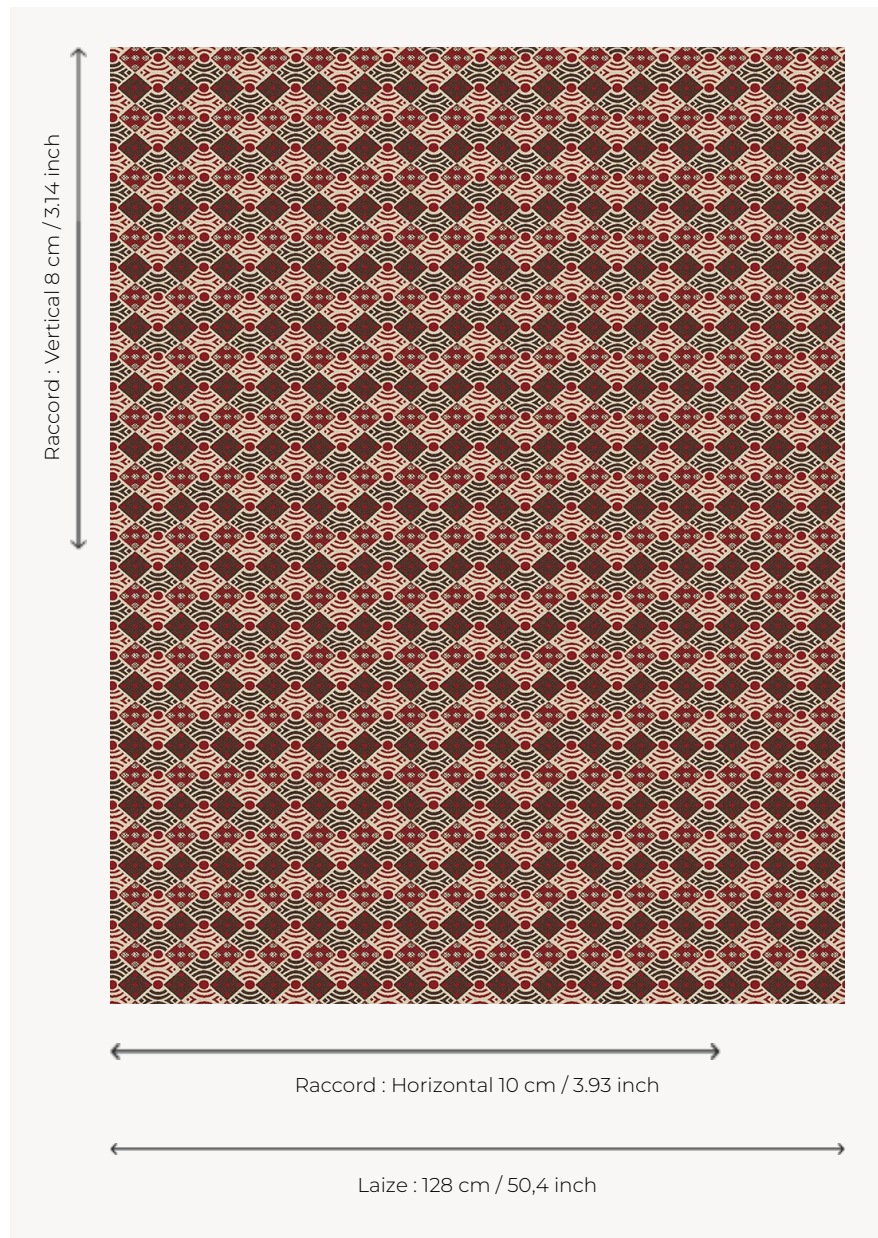

L5009_FANION_C539_C541_FE FANION

Motif stylisé amusant combinant différentes formes géométriques.

L5009_FANION_C539_C541_FE -

Le manach

TYPE	Toiles de Tours
STRUCTURE DU DESSIN	2 Couleurs, 1 Fond
FILS RECOMMANDÉS	Chenille Nacré Bouclette
OPTION CHINÉE	Oui
UNITÉ DE VENTE	Disponible au mètre
LAIZE	128 cm env. / approx 50,40 inch
RACCORD	H: 10 cm env. - approx 3,93 inch V: 8 cm env. - approx 3,14 inch Raccord droit

ENTRETIEN

NOTES

Tissé dans les ateliers Pierre Frey du nord de la France. Entreprise du Patrimoine Vivant.

4 Couleurs

L5009_FANIO
N_B38_N3024_
FE

L5009_FANIO
N_B53_B21_FE

L5009_FANIO
N_C539_C541_
FE

L5009_FANIO
N_N3179_N301
2_FE