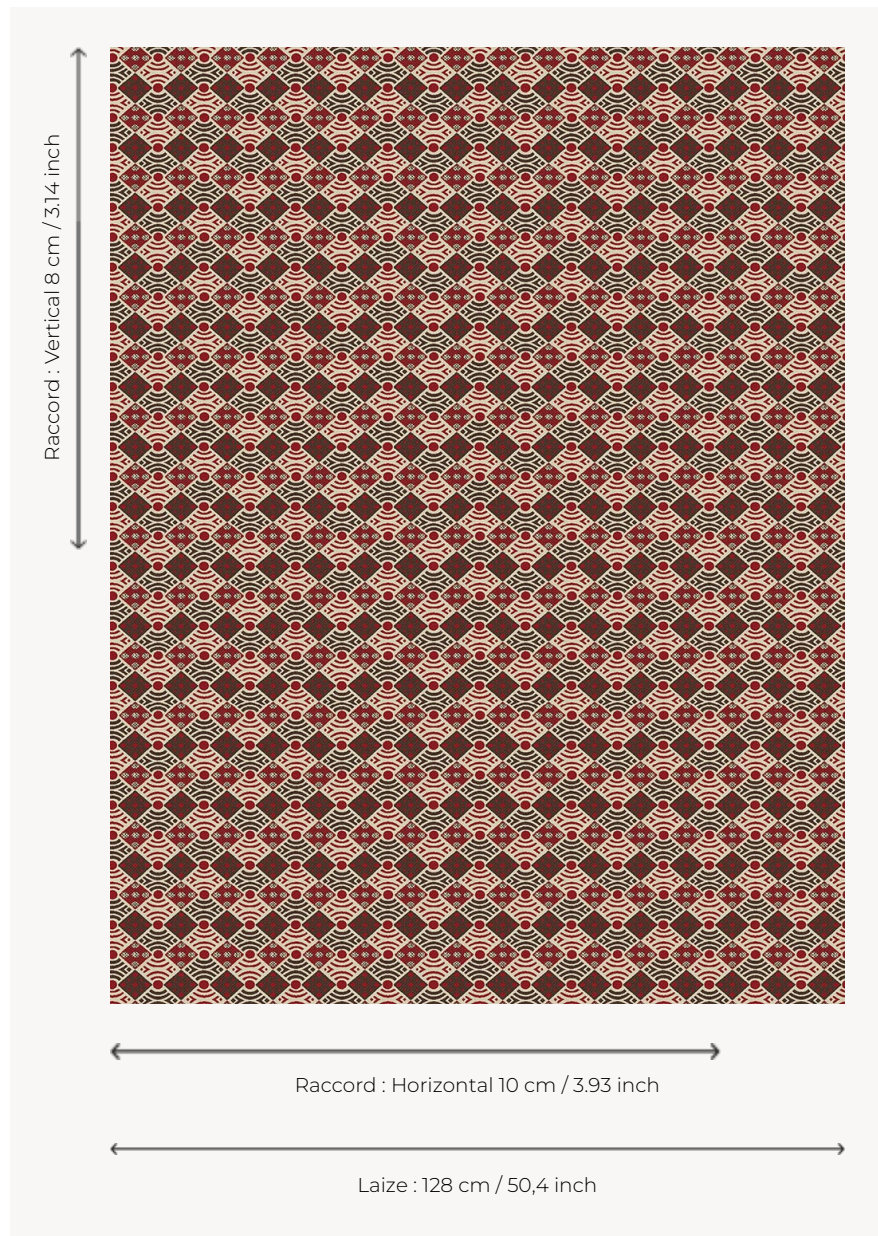

L5009_FANION_C539_C541_FE FANION

Motif stylisé amusant combinant différentes formes géométriques.

L5009_FANION_C539_C541_FE -

Le manach

TYPE	Toiles de Tours
STRUCTURE DU DESSIN	2 Couleurs, 1 Fond
FILS RECOMMANDÉS	Chenille Nacré Bouclette
OPTION CHINÉE	Oui
UNITÉ DE VENTE	Disponible au mètre
LAIZE	128 cm env. / approx 50,40 inch
RACCORD	H: 10 cm env. - approx 3,93 inch V: 8 cm env. - approx 3,14 inch Raccord droit
ENTRETIEN	

NOTES

Tissé dans les ateliers Pierre Frey du nord de la France. Entreprise du Patrimoine Vivant.

4 Couleurs

L5009_FANIO
N_B38_N3024_
FE

L5009_FANIO
N_B53_B21_FE

L5009_FANIO
N_C539_C541_
FE

L5009_FANIO
N_N3179_N301
2_FE