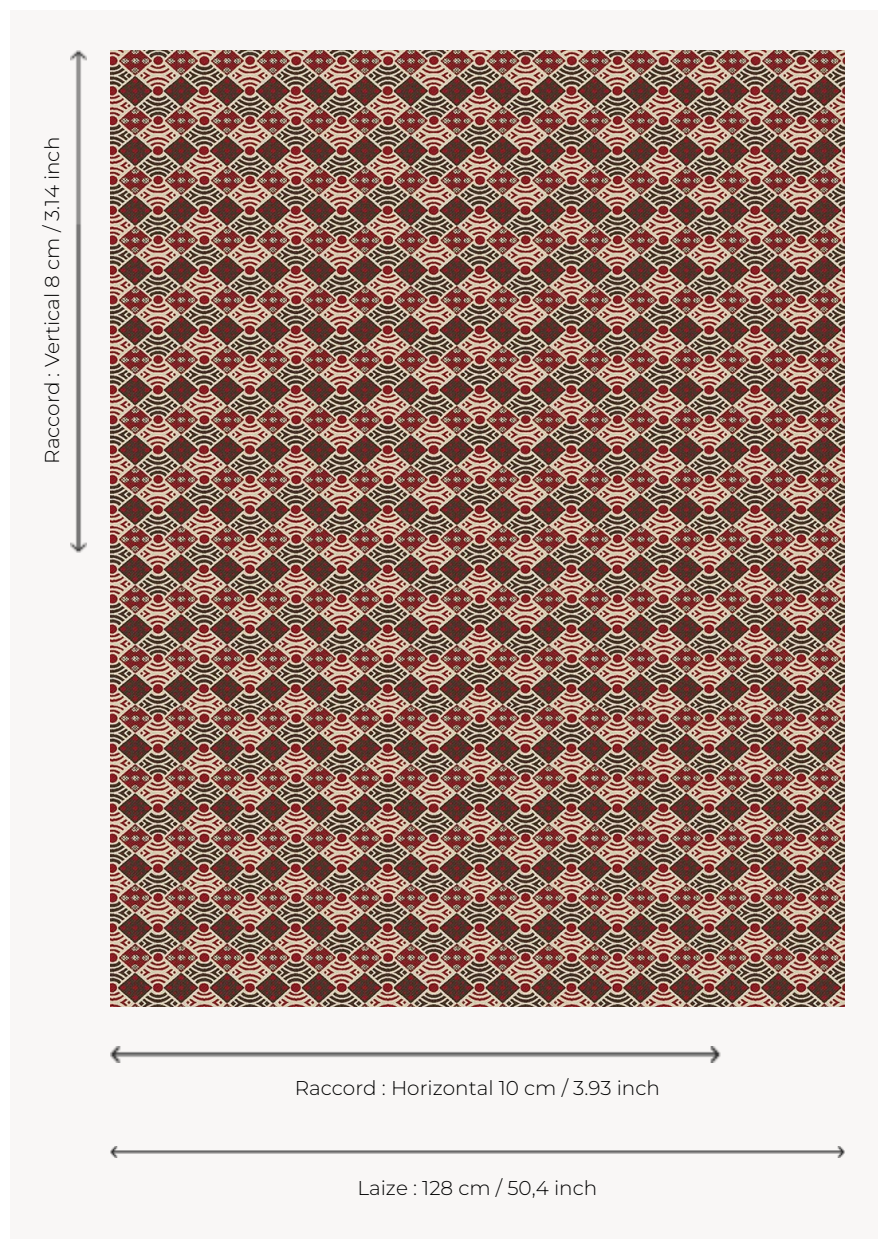

L5009_FANION_C539_C541_FE FANION

Motif stylisé amusant combinant différentes formes géométriques.

L5009_FANION_C539_C541_FE -

Le manach

TYPE	Toiles de Tours
STRUCTURE DU DESSIN	2 Couleurs, 1 Fond
FILS RECOMMANDÉS	Chenille Nacré Bouclette
OPTION CHINÉE	Oui
UNITÉ DE VENTE	Disponible au mètre
LAIZE	128 cm env. / approx 50,40 inch
RACCORD	H: 10 cm env. - approx 3,93 inch V: 8 cm env. - approx 3,14 inch Raccord droit
ENTRETIEN	

NOTES

Tissé dans les ateliers Pierre Frey du nord de la France. Entreprise du Patrimoine Vivant.

4 Couleurs

L5009_FANIO
N_B38_N3024_
FE

L5009_FANIO
N_B53_B21_FE

L5009_FANIO
N_C539_C541_
FE

L5009_FANIO
N_N3179_N301
2_FE