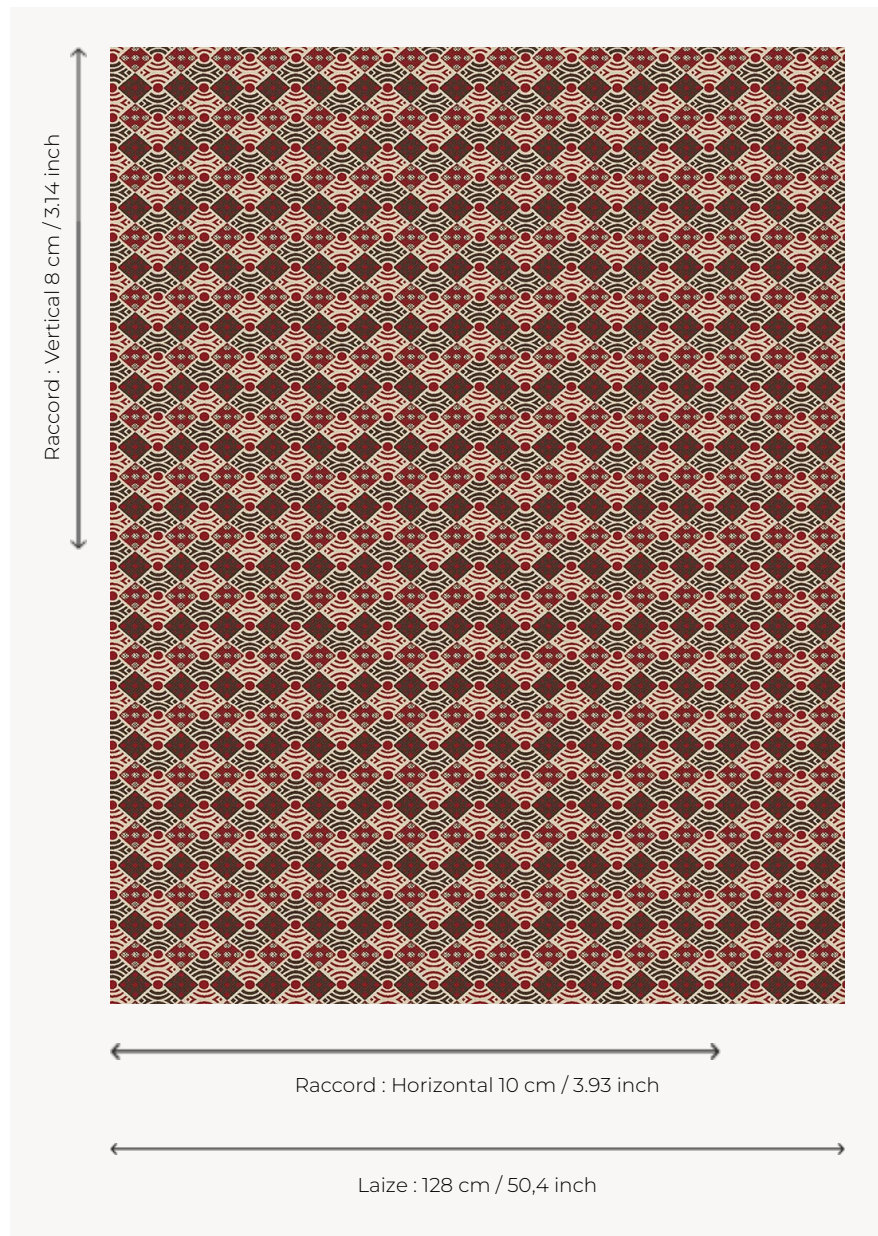

# L5009\_FANION\_C539\_C541\_FE FANION

Motif stylisé amusant combinant différentes formes géométriques.

L5009\_FANION\_C539\_C541\_FE -

## Le manach

<b>TYPE</b>	Toiles de Tours
<b>STRUCTURE DU DESSIN</b>	2 Couleurs, 1 Fond
<b>FILS RECOMMANDÉS</b>	Chenille Nacré Bouclette
<b>OPTION CHINÉE</b>	Oui
<b>UNITÉ DE VENTE</b>	Disponible au mètre
<b>LAIZE</b>	128 cm env. / approx 50,40 inch
<b>RACCORD</b>	H: 10 cm env. - approx 3,93 inch V: 8 cm env. - approx 3,14 inch Raccord droit

## 4 Couleurs

L5009\_FANIO  
N\_B38\_N3024\_  
FE

L5009\_FANIO  
N\_B53\_B21\_FE

L5009\_FANIO  
N\_C539\_C541\_  
FE

L5009\_FANIO  
N\_N3179\_N301  
2\_FE