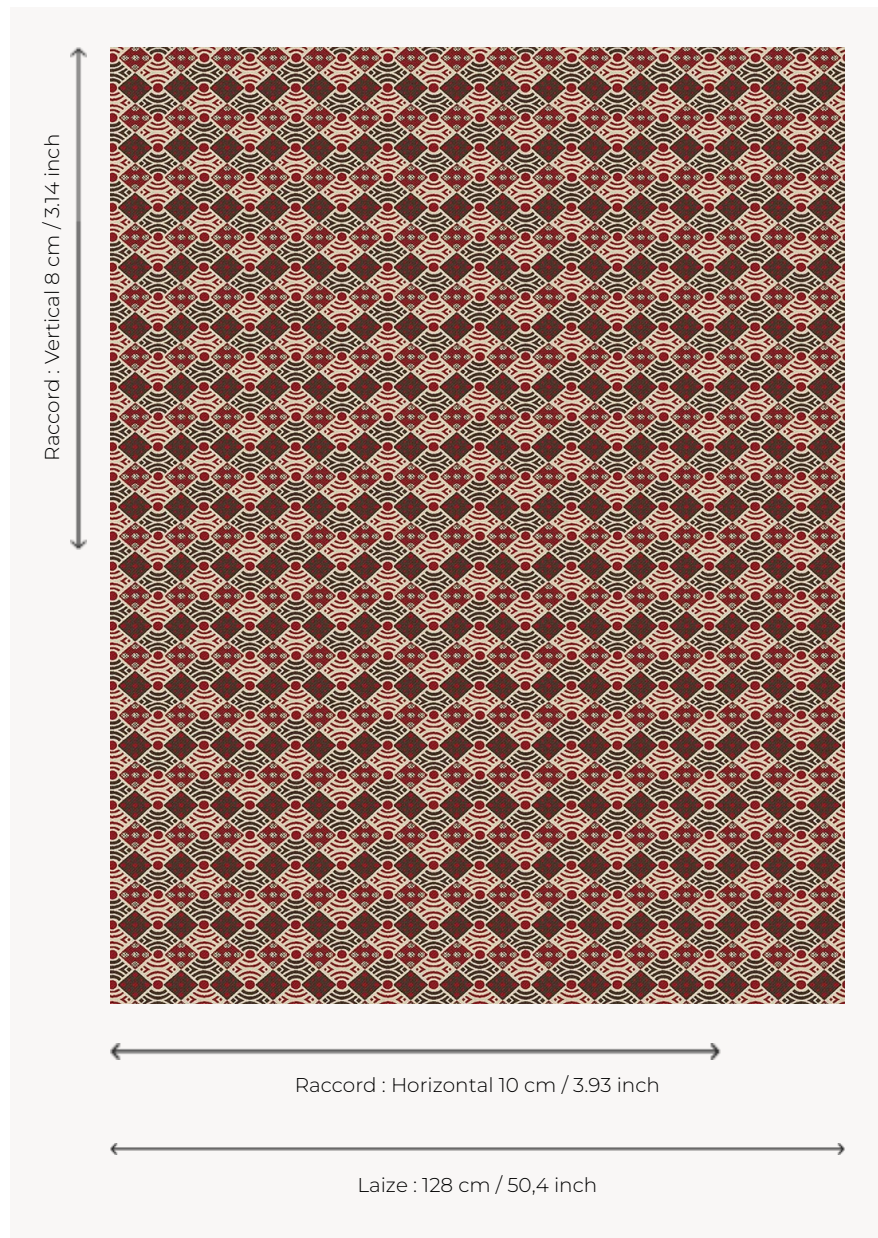

L5009_FANION_N3179_N3012_FE FANION

Motif stylisé amusant combinant différentes formes géométriques.

L5009_FANION_N3179_N3012_FE -

Le manach

TYPE	Toiles de Tours
STRUCTURE DU DESSIN	2 Couleurs, 1 Fond
FILS RECOMMANDÉS	Chenille Nacré Bouclette
OPTION CHINÉE	Oui
UNITÉ DE VENTE	Disponible au mètre
LAIZE	128 cm env. / approx 50,40 inch
RACCORD	H: 10 cm env. - approx 3,93 inch V: 8 cm env. - approx 3,14 inch Raccord droit
ENTRETIEN	

NOTES

Tissé dans les ateliers Pierre Frey du nord de la France. Entreprise du Patrimoine Vivant.

4 Couleurs

L5009_FANIO
N_B38_N3024_
FE

L5009_FANIO
N_B53_B21_FE

L5009_FANIO
N_C539_C541_
FE

L5009_FANIO
N_N3179_N301
2_FE