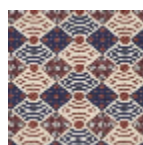

L5009_FANION_N3179_N3012_FE FANION

Motif stylisé amusant combinant différentes formes géométriques.

L5009_FANION_N3179_N3012_FE -

Le manach

TYPE	Toiles de Tours
STRUCTURE DU DESSIN	2 Couleurs, 1 Fond
FILS RECOMMANDÉS	Chenille Nacré Bouclette
OPTION CHINÉE	Oui
UNITÉ DE VENTE	Disponible au mètre
LAIZE	128 cm env. / approx 50,40 inch
RACCORD	H: 10 cm env. - approx 3,93 inch V: 8 cm env. - approx 3,14 inch Raccord droit

ENTRETIEN

NOTES

Tissé dans les ateliers Pierre Frey du nord de la France. Entreprise du Patrimoine Vivant.

4 Couleurs

L5009_FANIO
N_B38_N3024_
FE

L5009_FANIO
N_B53_B21_FE

L5009_FANIO
N_C539_C541_
FE

L5009_FANIO
N_N3179_N301
2_FE