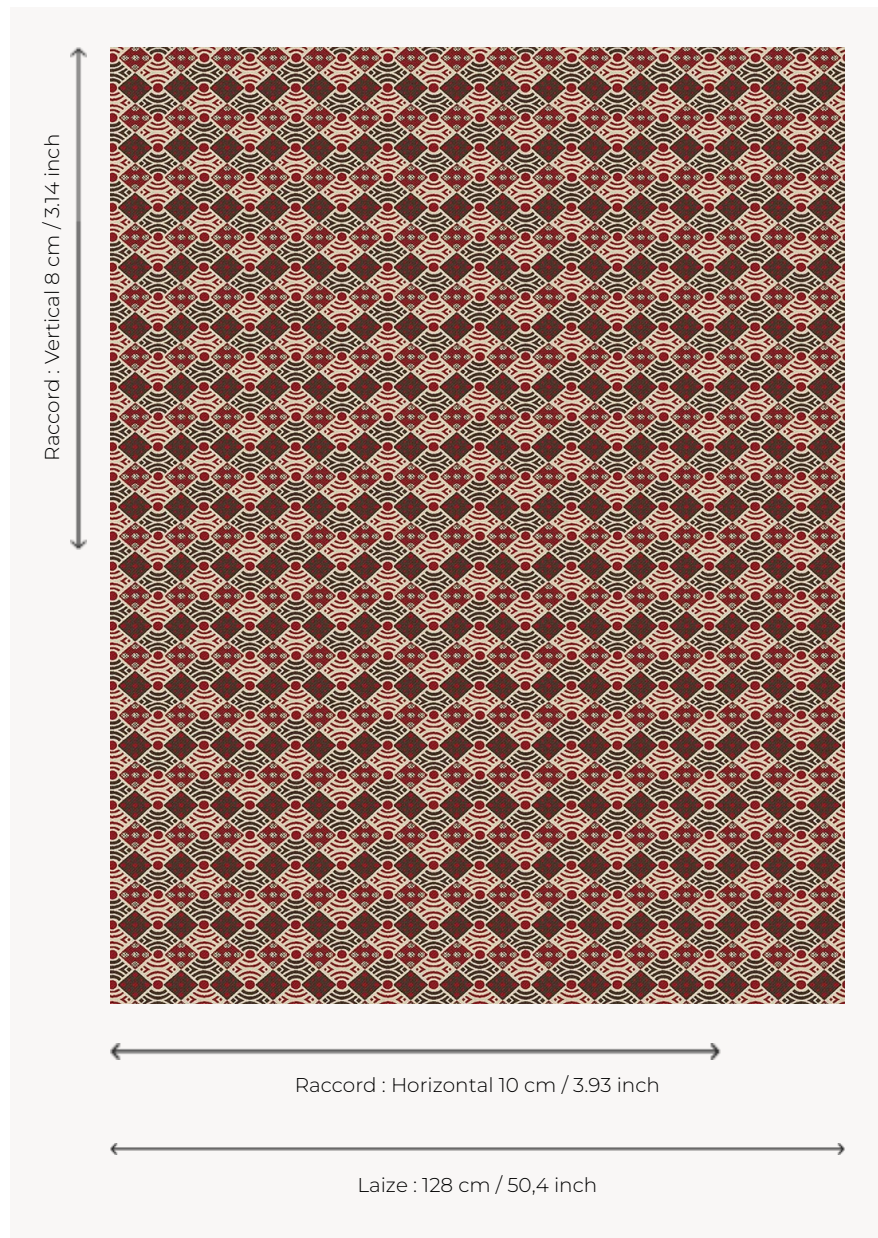

# L5009\_FANION\_N3179\_N3012\_FE FANION

Motif stylisé amusant combinant différentes formes géométriques.

L5009\_FANION\_N3179\_N3012\_FE -

## Le manach

<b>TYPE</b>	Toiles de Tours
<b>STRUCTURE DU DESSIN</b>	2 Couleurs, 1 Fond
<b>FILS RECOMMANDÉS</b>	Chenille Nacré Bouclette
<b>OPTION CHINÉE</b>	Oui
<b>UNITÉ DE VENTE</b>	Disponible au mètre
<b>LAIZE</b>	128 cm env. / approx 50,40 inch
<b>RACCORD</b>	H: 10 cm env. - approx 3,93 inch V: 8 cm env. - approx 3,14 inch Raccord droit

## 4 Couleurs

L5009\_FANIO  
N\_B38\_N3024\_  
FE

L5009\_FANIO  
N\_B53\_B21\_FE

L5009\_FANIO  
N\_C539\_C541\_  
FE

L5009\_FANIO  
N\_N3179\_N301  
2\_FE