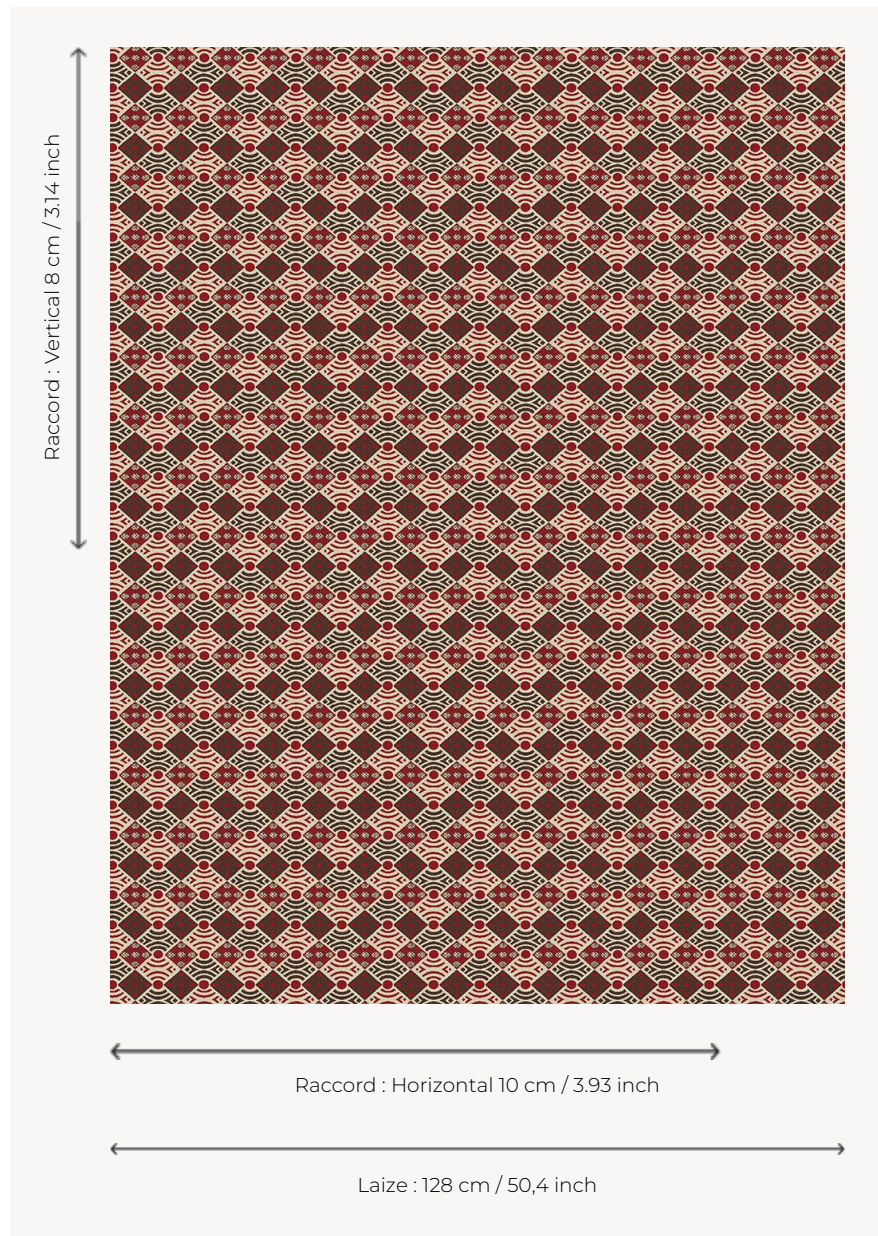

# L5009\_FANION\_N3179\_N3012\_FE FANION

Motif stylisé amusant combinant différentes formes géométriques.

L5009\_FANION\_N3179\_N3012\_FE -

## Le manach

<b>TYPE</b>	Toiles de Tours
<b>STRUCTURE DU DESSIN</b>	2 Couleurs, 1 Fond
<b>FILS RECOMMANDÉS</b>	Chenille Nacré Bouclette
<b>OPTION CHINÉE</b>	Oui
<b>UNITÉ DE VENTE</b>	Disponible au mètre
<b>LAIZE</b>	128 cm env. / approx 50,40 inch
<b>RACCORD</b>	H: 10 cm env. - approx 3,93 inch V: 8 cm env. - approx 3,14 inch Raccord droit

## 4 Couleurs

L5009\_FANIO  
N\_B38\_N3024\_  
FE

L5009\_FANIO  
N\_B53\_B21\_FE

L5009\_FANIO  
N\_C539\_C541\_  
FE

L5009\_FANIO  
N\_N3179\_N301  
2\_FE