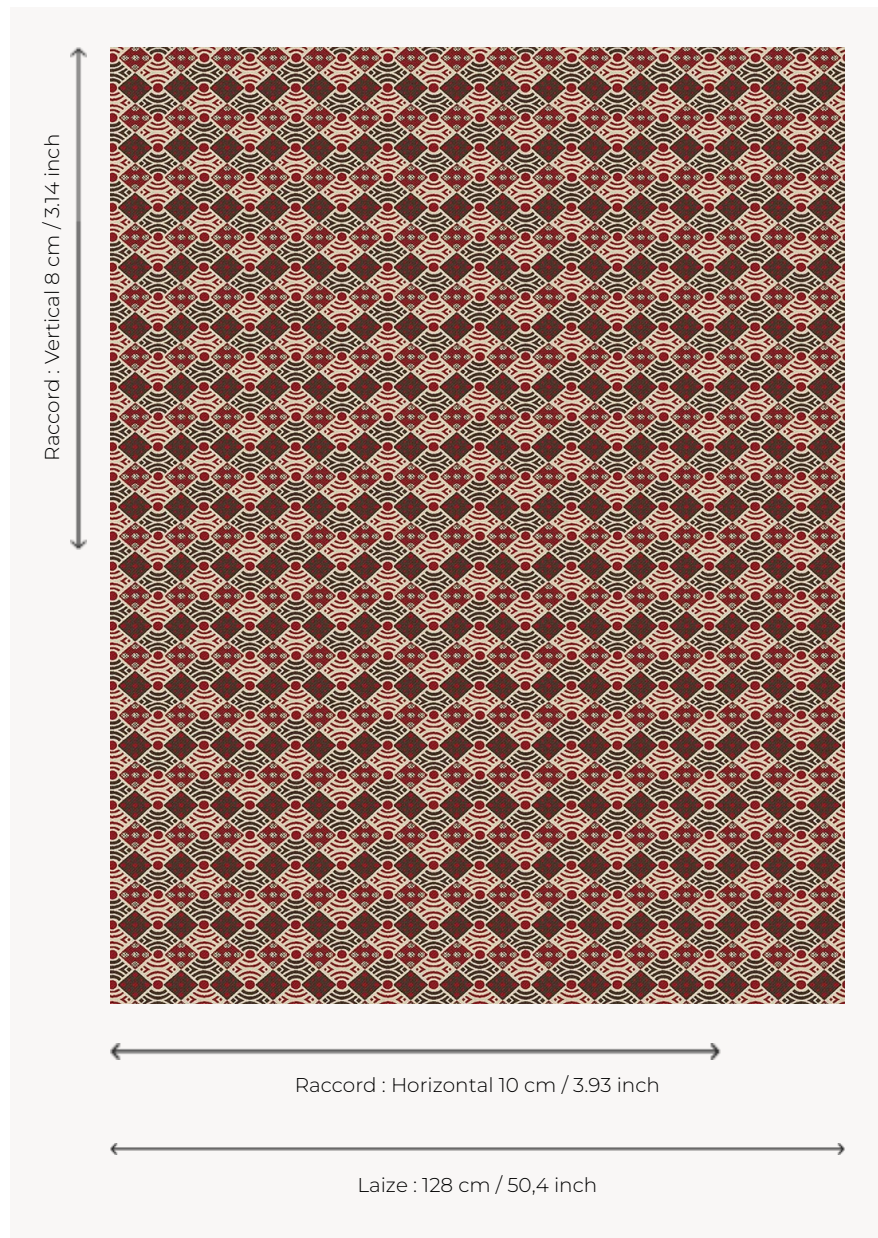

L5009_FANION_N3179_N3012_FE FANION

Motif stylisé amusant combinant différentes formes géométriques.

L5009_FANION_N3179_N3012_FE -

Le manach

TYPE	Toiles de Tours
STRUCTURE DU DESSIN	2 Couleurs, 1 Fond
FILS RECOMMANDÉS	Chenille Nacré Bouclette
OPTION CHINÉE	Oui
UNITÉ DE VENTE	Disponible au mètre
LAIZE	128 cm env. / approx 50,40 inch
RACCORD	H: 10 cm env. - approx 3,93 inch V: 8 cm env. - approx 3,14 inch Raccord droit

ENTRETIEN

NOTES

Tissé dans les ateliers Pierre Frey du nord de la France. Entreprise du Patrimoine Vivant.

4 Couleurs

L5009_FANIO
N_B38_N3024_
FE

L5009_FANIO
N_B53_B21_FE

L5009_FANIO
N_C539_C541_
FE

L5009_FANIO
N_N3179_N301
2_FE