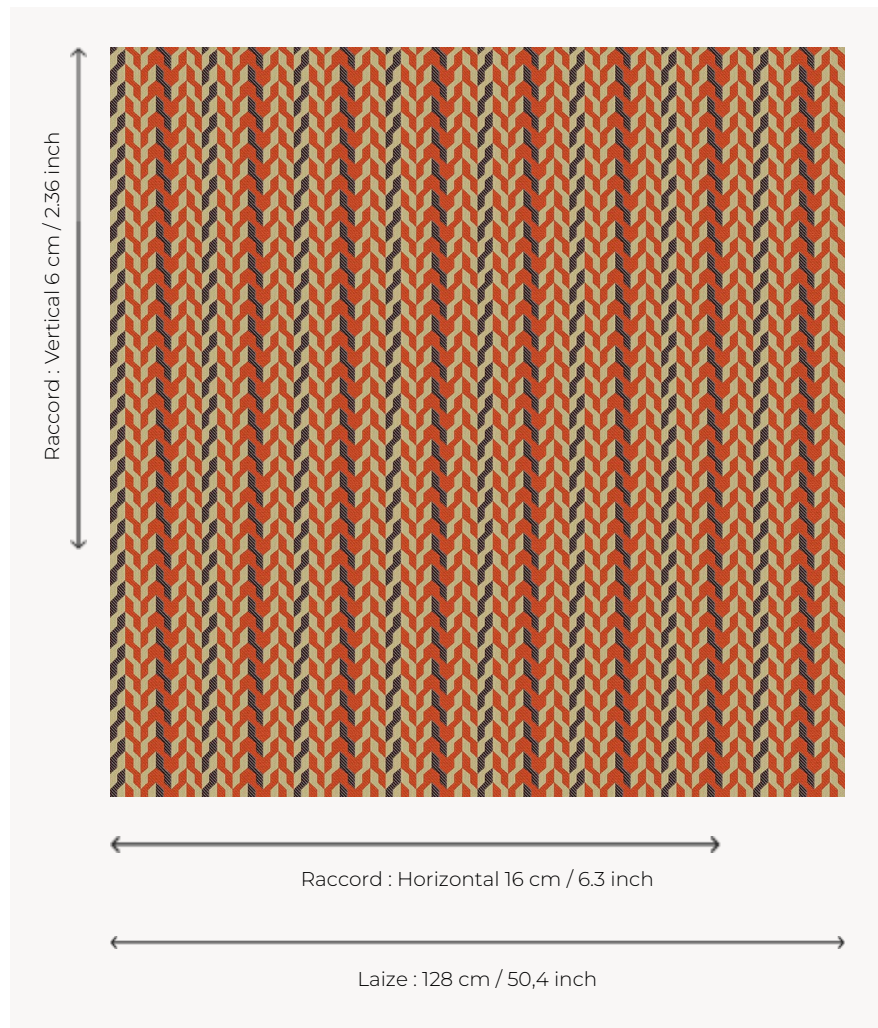

L5010_DAKAR_B65_B93_FE DAKAR

Jeu d'optique pour cette Toile de Tours aux lignes brisées.

L5010_DAKAR_B65_B93_FE -

Le manach

TYPE	Toiles de Tours
STRUCTURE DU DESSIN	2 Couleurs, 1 Fond
FILS RECOMMANDÉS	Chenille Nacré Bouclette
OPTION CHINÉE	Oui
UNITÉ DE VENTE	Disponible au mètre
LAIZE	128 cm env. / approx 50,40 inch
RACCORD	H: 16 cm env. - approx 6,30 inch V: 6 cm env. - approx 2,36 inch Raccord droit
ENTRETIEN	

NOTES Tissé dans les ateliers Pierre Frey du nord de la France. Entreprise du Patrimoine Vivant.

3 Couleurs

L5010_DAKAR_
B65_B93_FE

L5010_DAKAR_
C533_C534_C51
O_C508_FE

L5010_DAKAR_
N3024_N3015_
FE