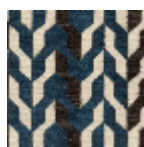

L5010_DAKAR_B65_B93_FE DAKAR

Jeu d'optique pour cette Toile de Tours aux lignes brisées.

L5010_DAKAR_B65_B93_FE -

Le manach

TYPE	Toiles de Tours
STRUCTURE DU DESSIN	2 Couleurs, 1 Fond
FILS RECOMMANDÉS	Chenille Nacré Bouclette
OPTION CHINÉE	Oui
UNITÉ DE VENTE	Disponible au mètre
LAIZE	128 cm env. / approx 50,40 inch
RACCORD	H: 16 cm env. - approx 6,30 inch V: 6 cm env. - approx 2,36 inch Raccord droit
ENTRETIEN	

NOTES Tissé dans les ateliers Pierre Frey du nord de la France. Entreprise du Patrimoine Vivant.

3 Couleurs

L5010_DAKAR_
B65_B93_FE

L5010_DAKAR_
C533_C534_C51
O_C508_FE

L5010_DAKAR_
N3024_N3015_
FE