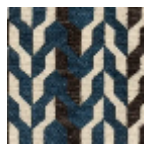

L5010_DAKAR_B65_B93_FE DAKAR

Jeu d'optique pour cette Toile de Tours aux lignes brisées.

L5010_DAKAR_B65_B93_FE -

Le manach

TYPE	Toiles de Tours
STRUCTURE DU DESSIN	2 Couleurs, 1 Fond
FILS RECOMMANDÉS	Chenille Nacré Bouclette
OPTION CHINÉE	Oui
UNITÉ DE VENTE	Disponible au mètre
LAIZE	128 cm env. / approx 50,40 inch
RACCORD	H: 16 cm env. - approx 6,30 inch V: 6 cm env. - approx 2,36 inch Raccord droit
ENTRETIEN	

NOTES Tissé dans les ateliers Pierre Frey du nord de la France. Entreprise du Patrimoine Vivant.

3 Couleurs

L5010_DAKAR_
B65_B93_FE

L5010_DAKAR_
C533_C534_C51
O_C508_FE

L5010_DAKAR_
N3024_N3015_
FE