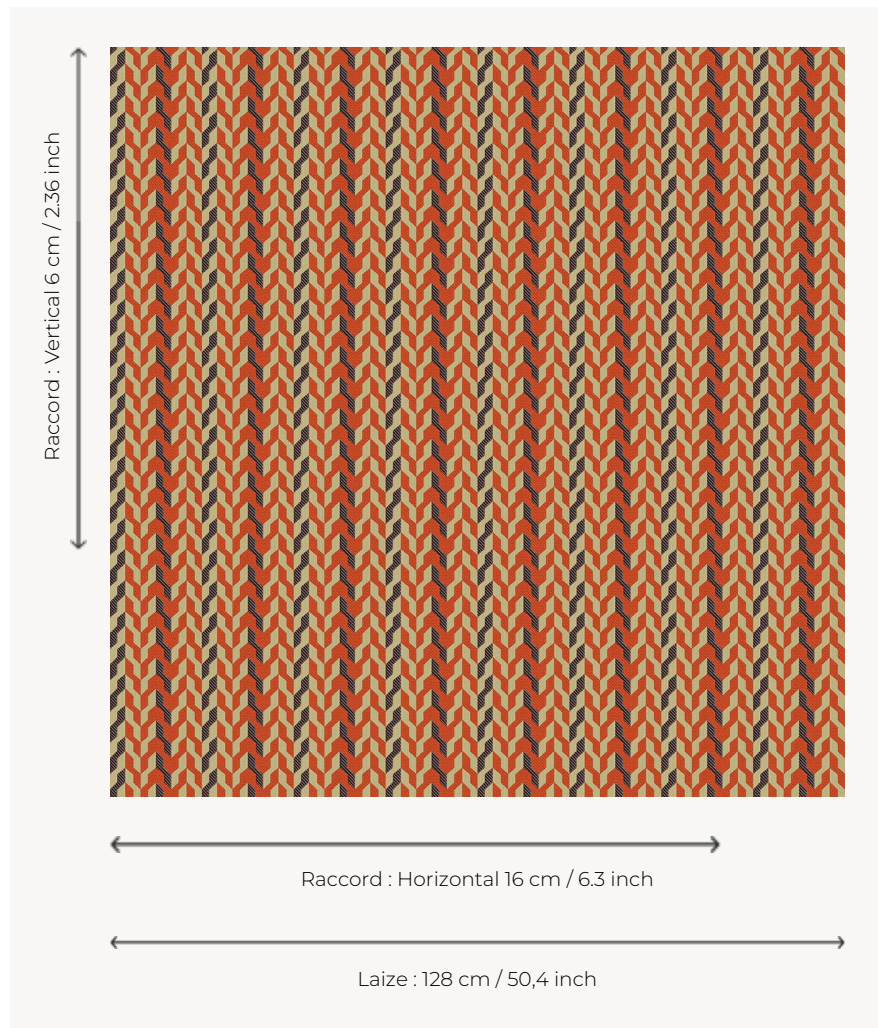

# L5010\_DAKAR\_B65\_B93\_FE DAKAR

Jeu d'optique pour cette Toile de Tours aux lignes brisées.

## Le manach

<b>TYPE</b>	Toiles de Tours
<b>STRUCTURE DU DESSIN</b>	2 Couleurs, 1 Fond
<b>FILS RECOMMANDÉS</b>	Chenille Nacré Bouclette
<b>OPTION CHINÉE</b>	Oui
<b>UNITÉ DE VENTE</b>	Disponible au mètre
<b>LAIZE</b>	128 cm env. / approx 50,40 inch
<b>RACCORD</b>	H: 16 cm env. - approx 6,30 inch V: 6 cm env. - approx 2,36 inch Raccord droit
<b>ENTRETIEN</b>	

### 3 Couleurs

L5010\_DAKAR\_  
B65\_B93\_FE

L5010\_DAKAR\_  
C533\_C534\_C51  
O\_C508\_FE

L5010\_DAKAR\_  
N3024\_N3015\_  
FE