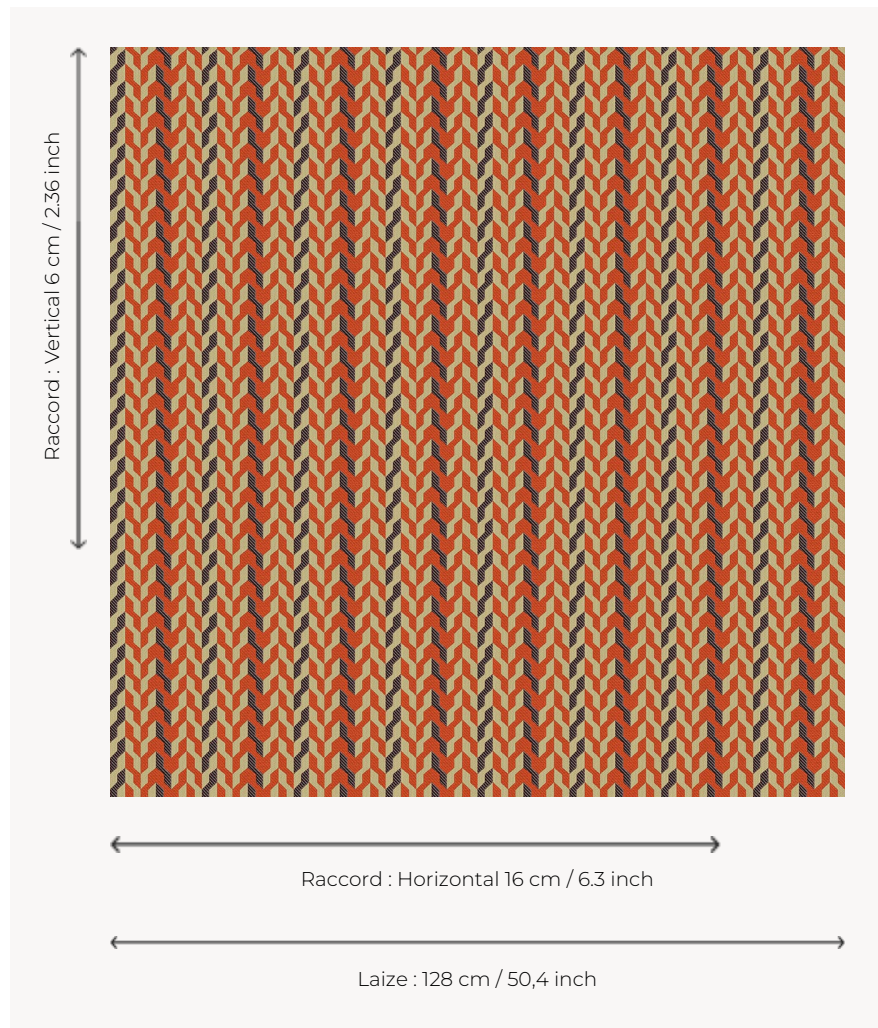

L5010_DAKAR_B65_B93_FE DAKAR

Jeu d'optique pour cette Toile de Tours aux lignes brisées.

L5010_DAKAR_B65_B93_FE -

Le manach

TYPE	Toiles de Tours
STRUCTURE DU DESSIN	2 Couleurs, 1 Fond
FILS RECOMMANDÉS	Chenille Nacré Bouclette
OPTION CHINÉE	Oui
UNITÉ DE VENTE	Disponible au mètre
LAIZE	128 cm env. / approx 50,40 inch
RACCORD	H: 16 cm env. - approx 6,30 inch V: 6 cm env. - approx 2,36 inch Raccord droit
ENTRETIEN	

NOTES Tissé dans les ateliers Pierre Frey du nord de la France. Entreprise du Patrimoine Vivant.

3 Couleurs

L5010_DAKAR_
B65_B93_FE

L5010_DAKAR_
C533_C534_C51
O_C508_FE

L5010_DAKAR_
N3024_N3015_
FE