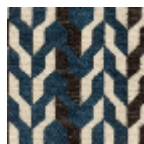

L5010_DAKAR_
C533_C534_C51
O_C508_FE