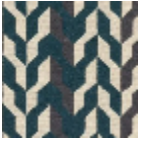

L5010_DAKAR_C533_C534_C510_C508_FE DAKAR

Jeu d'optique pour cette Toile de Tours aux lignes brisées.

L5010_DAKAR_C533_C534_C510_C508_FE -

Le manach

TYPE	Toiles de Tours
STRUCTURE DU DESSIN	2 Couleurs, 1 Fond
FILS RECOMMANDÉS	Chenille Nacré Bouclette
OPTION CHINÉE	Oui
UNITÉ DE VENTE	Disponible au mètre
LAIZE	128 cm env. / approx 50,40 inch
RACCORD	H: 16 cm env. - approx 6,30 inch V: 6 cm env. - approx 2,36 inch Raccord droit

ENTRETIEN

NOTES

Tissé dans les ateliers Pierre Frey du nord de la France. Entreprise du Patrimoine Vivant.

3 Couleurs

L5010_DAKAR_
B65_B93_FE

L5010_DAKAR_
C533_C534_C51
O_C508_FE

L5010_DAKAR_
N3024_N3015_
FE