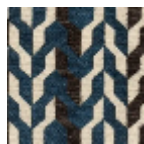

L5010_DAKAR_C533_C534_C510_C508_FE DAKAR

Jeu d'optique pour cette Toile de Tours aux lignes brisées.

L5010_DAKAR_C533_C534_C510_C508_FE -

Le manach

TYPE	Toiles de Tours
STRUCTURE DU DESSIN	2 Couleurs, 1 Fond
FILS RECOMMANDÉS	Chenille Nacré Bouclette
OPTION CHINÉE	Oui
UNITÉ DE VENTE	Disponible au mètre
LAIZE	128 cm env. / approx 50,40 inch
RACCORD	H: 16 cm env. - approx 6,30 inch V: 6 cm env. - approx 2,36 inch Raccord droit

ENTRETIEN

NOTES

Tissé dans les ateliers Pierre Frey du nord de la France. Entreprise du Patrimoine Vivant.

3 Couleurs

L5010_DAKAR_
B65_B93_FE

L5010_DAKAR_
C533_C534_C51
O_C508_FE

L5010_DAKAR_
N3024_N3015_
FE