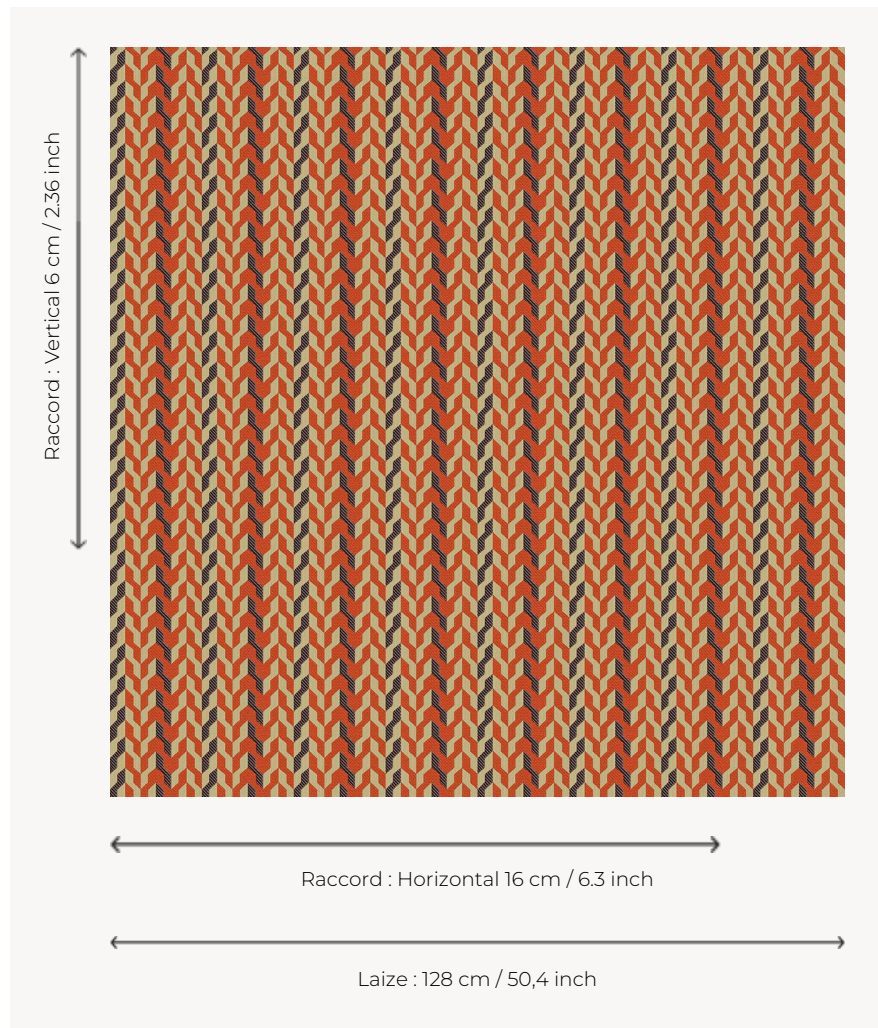

# L5010\_DAKAR\_C533\_C534\_C510\_C508\_FE DAKAR

Jeu d'optique pour cette Toile de Tours aux lignes brisées.

## L5010\_DAKAR\_C533\_C534\_C510\_C508\_FE -

## Le manach

<b>TYPE</b>	Toiles de Tours
<b>STRUCTURE DU DESSIN</b>	2 Couleurs, 1 Fond
<b>FILS RECOMMANDÉS</b>	Chenille Nacré Bouclette
<b>OPTION CHINÉE</b>	Oui
<b>UNITÉ DE VENTE</b>	Disponible au mètre
<b>LAIZE</b>	128 cm env. / approx 50,40 inch
<b>RACCORD</b>	H: 16 cm env. - approx 6,30 inch V: 6 cm env. - approx 2,36 inch Raccord droit

### 3 Couleurs

L5010\_DAKAR\_  
B65\_B93\_FE

L5010\_DAKAR\_  
C533\_C534\_C51  
O\_C508\_FE

L5010\_DAKAR\_  
N3024\_N3015\_  
FE