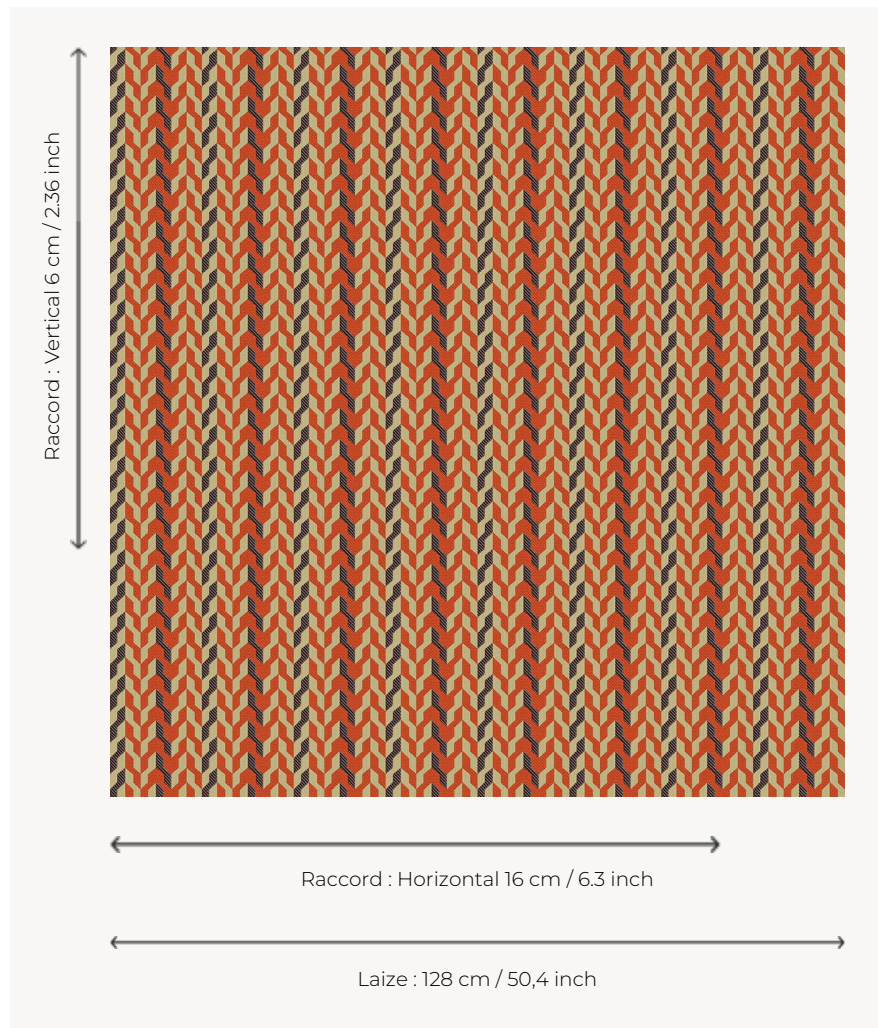

L5010_DAKAR_C533_C534_C510_C508_FE DAKAR

Jeu d'optique pour cette Toile de Tours aux lignes brisées.

L5010_DAKAR_C533_C534_C510_C508_FE -

Le manach

TYPE	Toiles de Tours
STRUCTURE DU DESSIN	2 Couleurs, 1 Fond
FILS RECOMMANDÉS	Chenille Nacré Bouclette
OPTION CHINÉE	Oui
UNITÉ DE VENTE	Disponible au mètre
LAIZE	128 cm env. / approx 50,40 inch
RACCORD	H: 16 cm env. - approx 6,30 inch V: 6 cm env. - approx 2,36 inch Raccord droit

ENTRETIEN

NOTES

Tissé dans les ateliers Pierre Frey du nord de la France. Entreprise du Patrimoine Vivant.

3 Couleurs

L5010_DAKAR_
B65_B93_FE

L5010_DAKAR_
C533_C534_C51
O_C508_FE

L5010_DAKAR_
N3024_N3015_
FE