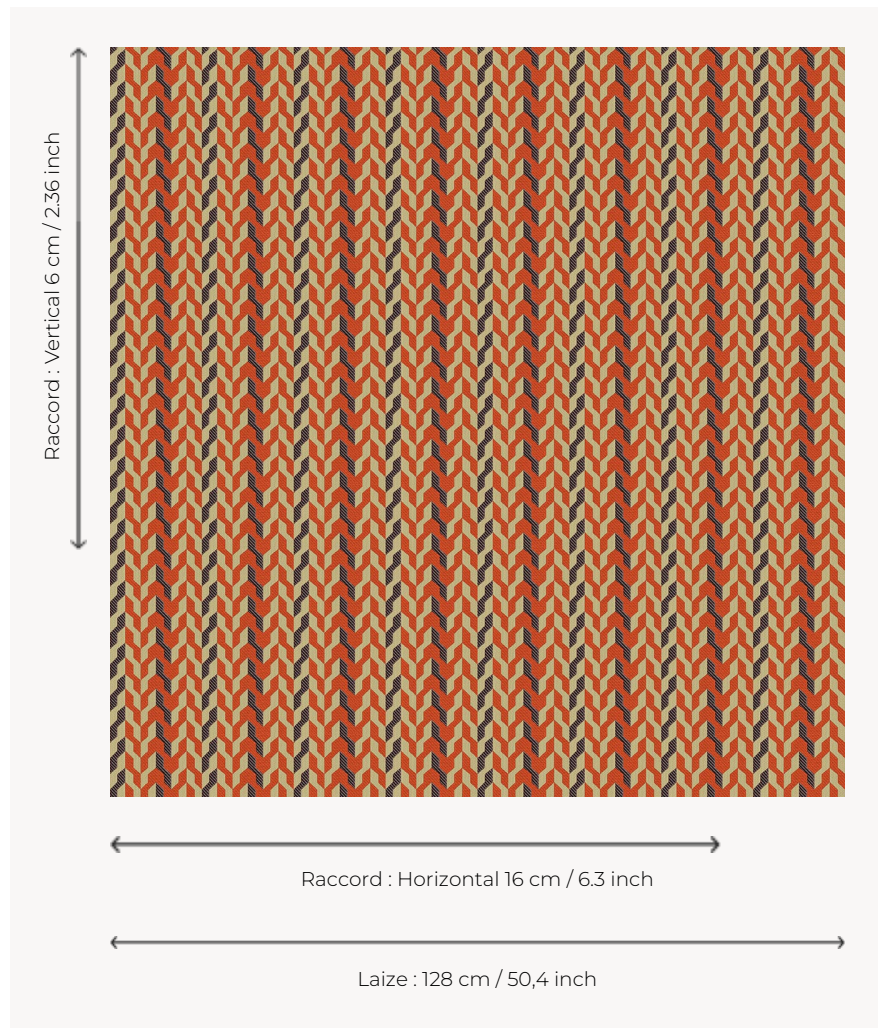

L5010_DAKAR_C533_C534_C510_C508_FE DAKAR

Jeu d'optique pour cette Toile de Tours aux lignes brisées.

L5010_DAKAR_C533_C534_C510_C508_FE -

Le manach

TYPE	Toiles de Tours
STRUCTURE DU DESSIN	2 Couleurs, 1 Fond
FILS RECOMMANDÉS	Chenille Nacré Bouclette
OPTION CHINÉE	Oui
UNITÉ DE VENTE	Disponible au mètre
LAIZE	128 cm env. / approx 50,40 inch
RACCORD	H: 16 cm env. - approx 6,30 inch V: 6 cm env. - approx 2,36 inch Raccord droit

ENTRETIEN

NOTES

Tissé dans les ateliers Pierre Frey du nord de la France. Entreprise du Patrimoine Vivant.

3 Couleurs

L5010_DAKAR_
B65_B93_FE

L5010_DAKAR_
C533_C534_C51
O_C508_FE

L5010_DAKAR_
N3024_N3015_
FE