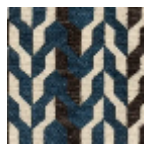

L5010_DAKAR_N3024_N3015_FE DAKAR

Jeu d'optique pour cette Toile de Tours aux lignes brisées.

L5010_DAKAR_N3024_N3015_FE -

Le manach

TYPE	Toiles de Tours
STRUCTURE DU DESSIN	2 Couleurs, 1 Fond
FILS RECOMMANDÉS	Chenille Nacré Bouclette
OPTION CHINÉE	Oui
UNITÉ DE VENTE	Disponible au mètre
LAIZE	128 cm env. / approx 50,40 inch
RACCORD	H: 16 cm env. - approx 6,30 inch V: 6 cm env. - approx 2,36 inch Raccord droit

ENTRETIEN

NOTES

Tissé dans les ateliers Pierre Frey du nord de la France. Entreprise du Patrimoine Vivant.

3 Couleurs

L5010_DAKAR_
B65_B93_FE

L5010_DAKAR_
C533_C534_C51
O_C508_FE

L5010_DAKAR_
N3024_N3015_
FE