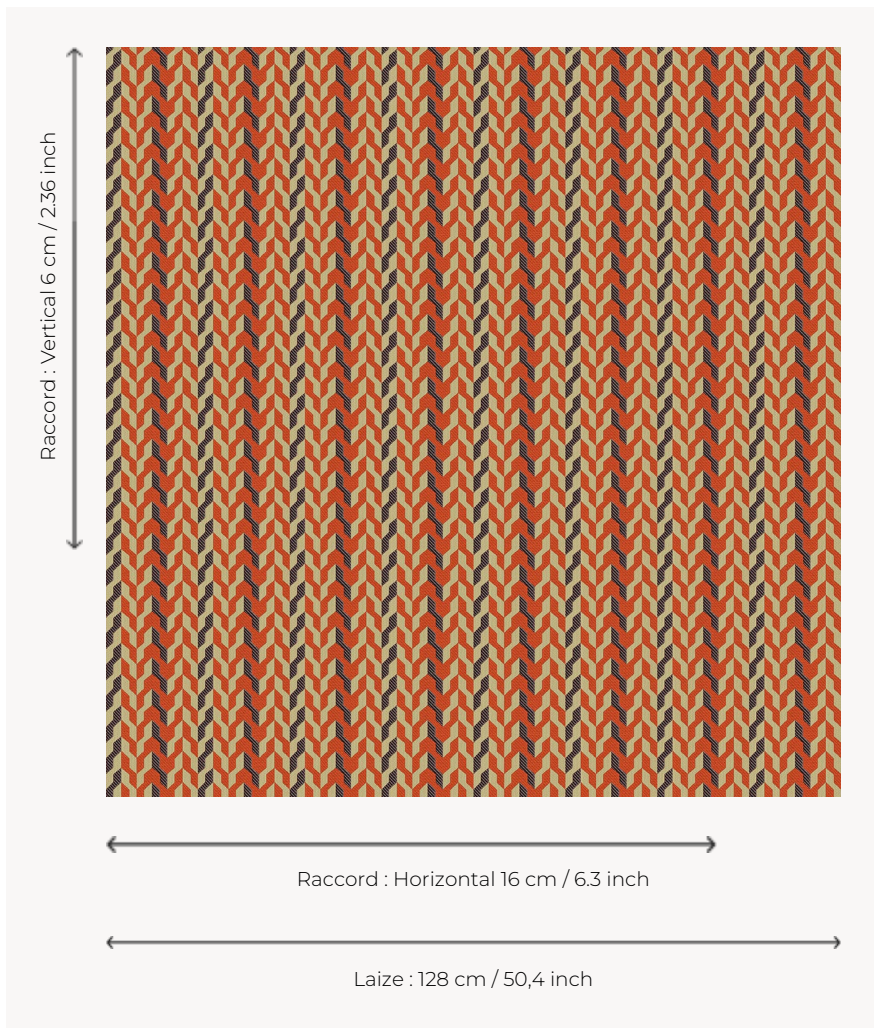

L5010_DAKAR_N3024_N3015_FE DAKAR

Jeu d'optique pour cette Toile de Tours aux lignes brisées.

L5010_DAKAR_N3024_N3015_FE -

Le manach

TYPE	Toiles de Tours
STRUCTURE DU DESSIN	2 Couleurs, 1 Fond
FILS RECOMMANDÉS	Chenille Nacré Bouclette
OPTION CHINÉE	Oui
UNITÉ DE VENTE	Disponible au mètre
LAIZE	128 cm env. / approx 50,40 inch
RACCORD	H: 16 cm env. - approx 6,30 inch V: 6 cm env. - approx 2,36 inch Raccord droit

ENTRETIEN

NOTES

Tissé dans les ateliers Pierre Frey du nord de la France. Entreprise du Patrimoine Vivant.

3 Couleurs

L5010_DAKAR_
B65_B93_FE

L5010_DAKAR_
C533_C534_C51
O_C508_FE

L5010_DAKAR_
N3024_N3015_
FE