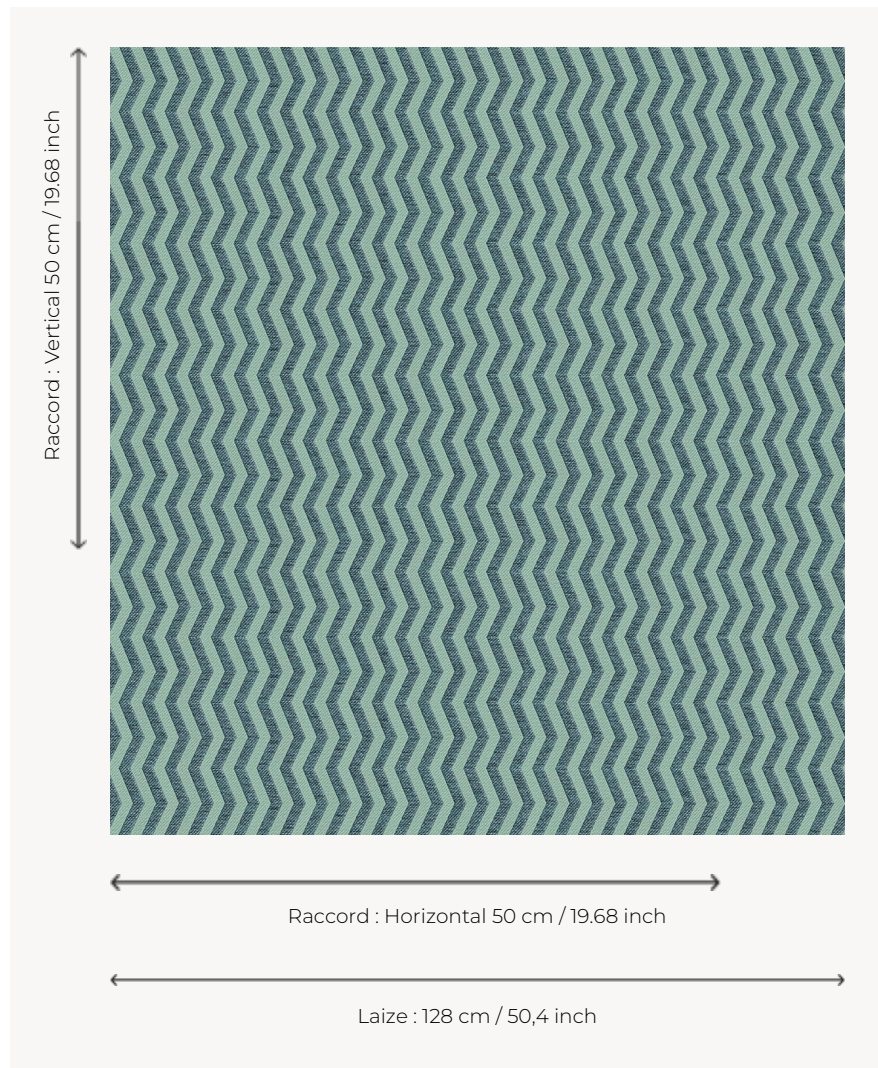

L5012_GISORS_B32_C512 GISORS

Esprit Op Art pour ce motif de chevrons verticaux bicolores.

L5012_GISORS_B32_C512 -

Le manach

PERFORMANCE	haute résistance
TYPE	Toiles de Tours
STRUCTURE DU DESSIN	2 Couleurs
FILS RECOMMANDÉS	Chenille Nacré Bouclette
OPTION CHINÉE	Oui
UTILISATION	Siège intensif
MARTINDALE	35.000 T
UNITÉ DE VENTE	Disponible au mètre
LAIZE	128 cm env. / approx 50,40 inch
RACCORD	H: 50 cm env. - approx 19,68 inch V: 50 cm env. - approx 19,68 inch Raccord droit
ENTRETIEN	

NOTES Tissé dans les ateliers Pierre Frey du nord de la France. Entreprise du Patrimoine Vivant.

4 Couleurs

L5012_GISORS
_B32_C512

L5012_GISORS
_B92_B17

L5012_GISORS
_C533_C513

L5012_GISORS
_C534_B30