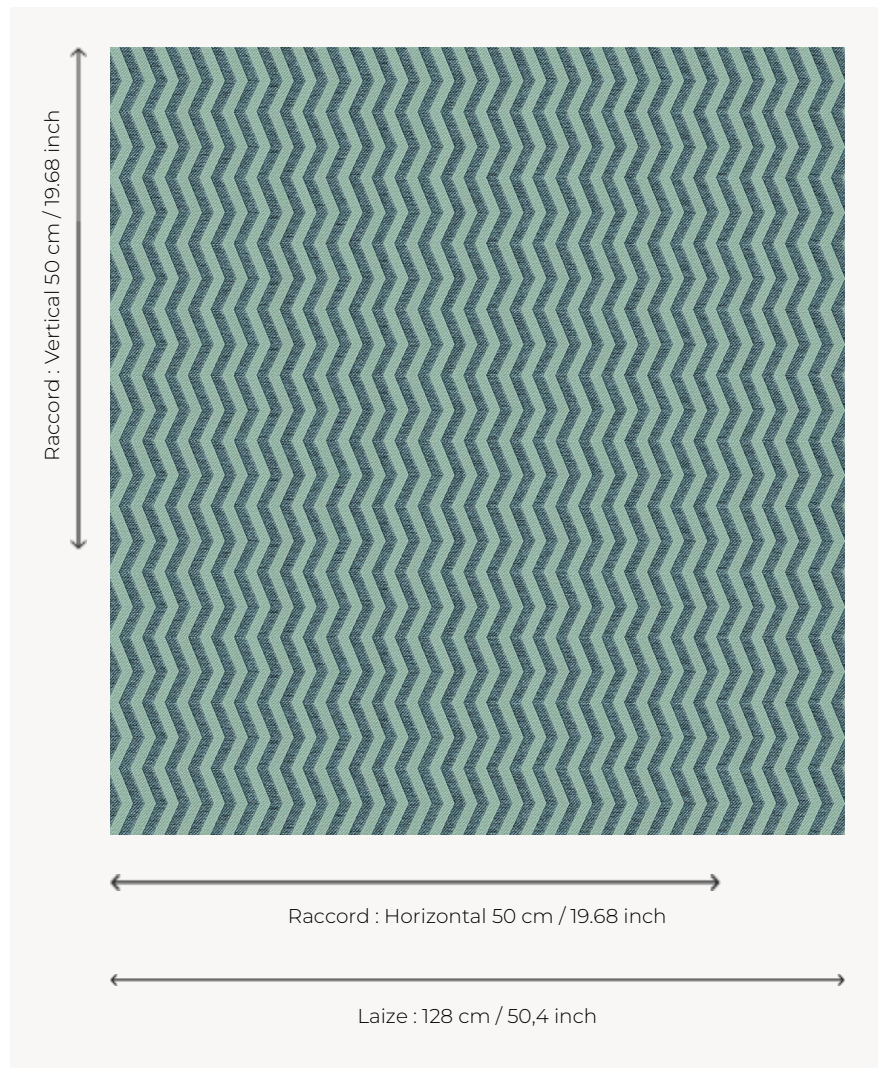

L5012_GISORS_B32_C512 GISORS

Esprit Op Art pour ce motif de chevrons verticaux bicolores.

L5012_GISORS_B32_C512 -

Le manach

PERFORMANCE	haute résistance
TYPE	Toiles de Tours
STRUCTURE DU DESSIN	2 Couleurs
FILS RECOMMANDÉS	Chenille Nacré Bouclette
OPTION CHINÉE	Oui
UTILISATION	Siège intensif
MARTINDALE	35.000 T
UNITÉ DE VENTE	Disponible au mètre
LAIZE	128 cm env. / approx 50,40 inch
RACCORD	H: 50 cm env. - approx 19,68 inch V: 50 cm env. - approx 19,68 inch Raccord droit
ENTRETIEN	

NOTES

Tissé dans les ateliers Pierre Frey du nord de la France. Entreprise du Patrimoine Vivant.

4 Couleurs

L5012_GISORS
_B32_C512

L5012_GISORS
_B92_B17

L5012_GISORS
_C533_C513

L5012_GISORS
_C534_B30