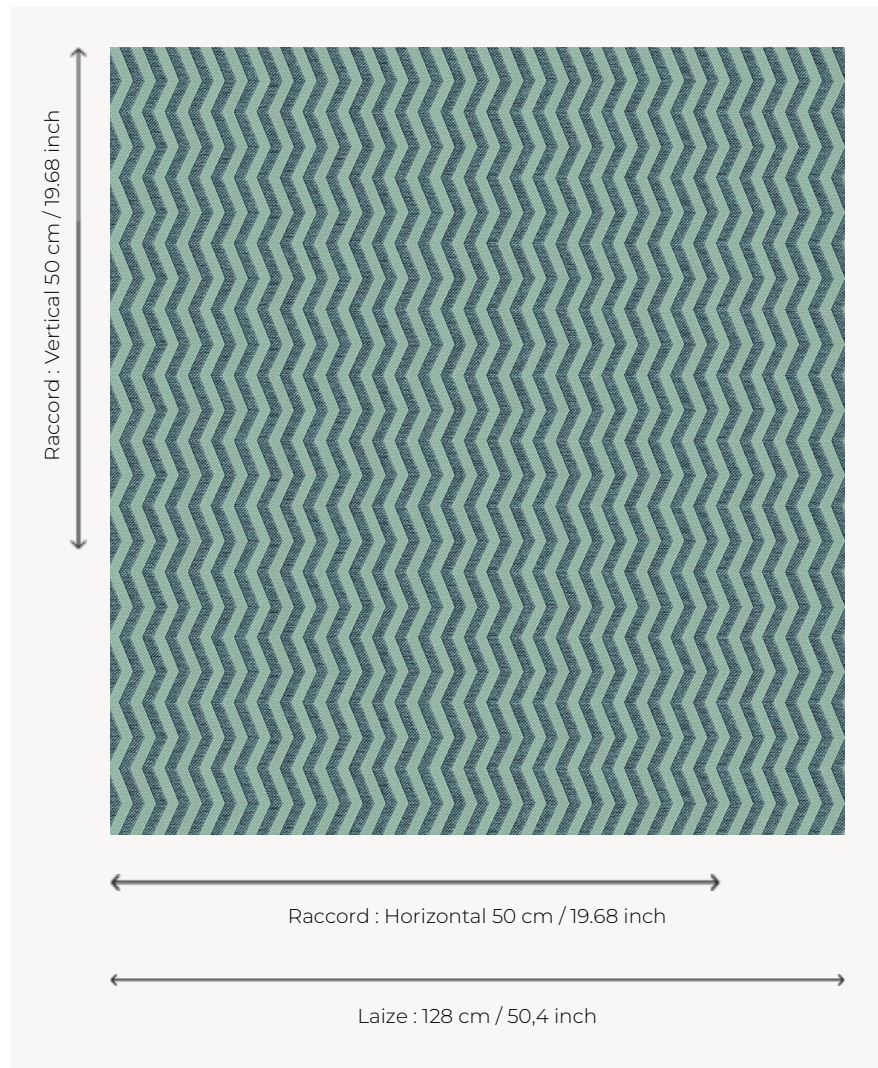

L5012_GISORS_B32_C512 GISORS

Esprit Op Art pour ce motif de chevrons verticaux bicolores.

L5012_GISORS_B32_C512 -

Le manach

PERFORMANCE	haute résistance
TYPE	Toiles de Tours
STRUCTURE DU DESSIN	2 Couleurs
FILS RECOMMANDÉS	Chenille Nacré Bouclette
OPTION CHINÉE	Oui
UTILISATION	Siège intensif
MARTINDALE	35.000 T
UNITÉ DE VENTE	Disponible au mètre
LAIZE	128 cm env. / approx 50,40 inch
RACCORD	H: 50 cm env. - approx 19,68 inch V: 50 cm env. - approx 19,68 inch Raccord droit
ENTRETIEN	

NOTES Tissé dans les ateliers Pierre Frey du nord de la France. Entreprise du Patrimoine Vivant.

4 Couleurs

L5012_GISORS
_B32_C512

L5012_GISORS
_B92_B17

L5012_GISORS
_C533_C513

L5012_GISORS
_C534_B30