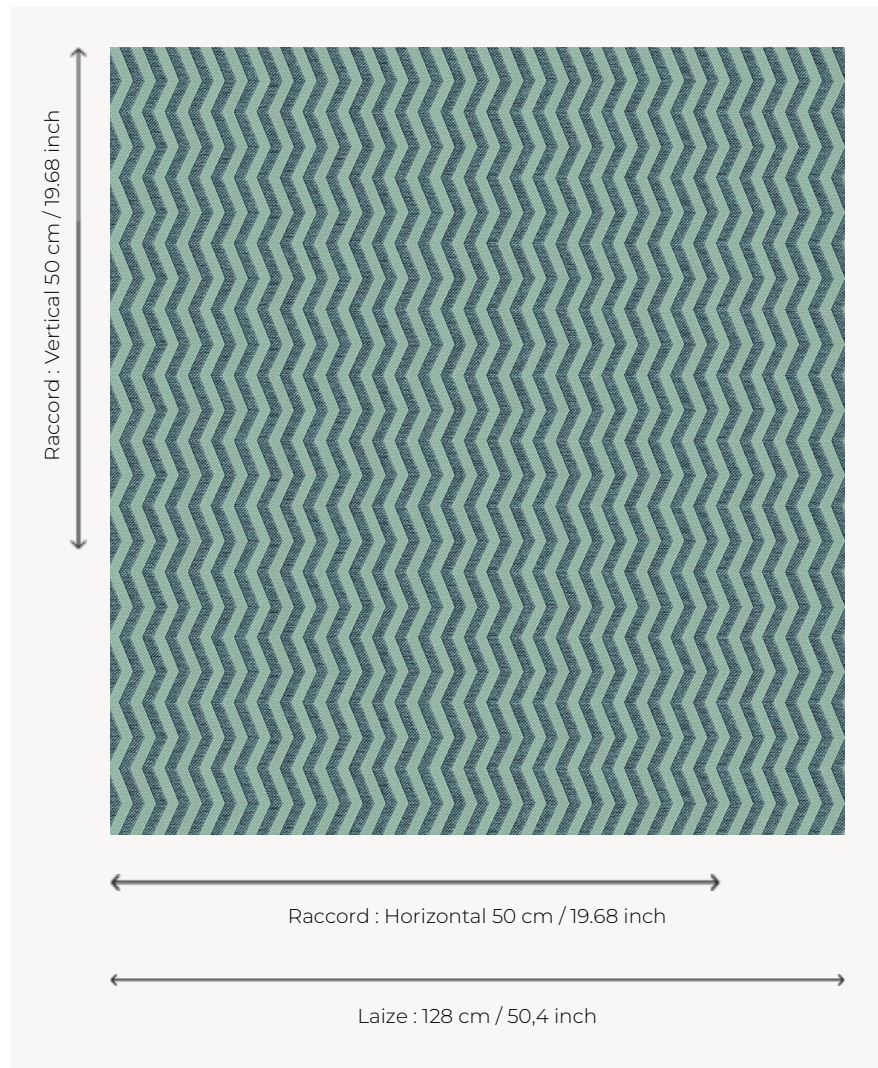

L5012_GISORS_B92_B17 GISORS

Esprit Op Art pour ce motif de chevrons verticaux bicolores.

L5012_GISORS_B92_B17 -

Le manach

PERFORMANCE	haute résistance
TYPE	Toiles de Tours
STRUCTURE DU DESSIN	2 Couleurs
FILS RECOMMANDÉS	Chenille Nacré Bouclette
OPTION CHINÉE	Oui
UTILISATION	Siège intensif
MARTINDALE	35.000 T
UNITÉ DE VENTE	Disponible au mètre
LAIZE	128 cm env. / approx 50,40 inch
RACCORD	H: 50 cm env. - approx 19,68 inch V: 50 cm env. - approx 19,68 inch Raccord droit
ENTRETIEN	

NOTES Tissé dans les ateliers Pierre Frey du nord de la France. Entreprise du Patrimoine Vivant.

4 Couleurs

L5012_GISORS
_B32_C512

L5012_GISORS
_B92_B17

L5012_GISORS
_C533_C513

L5012_GISORS
_C534_B30