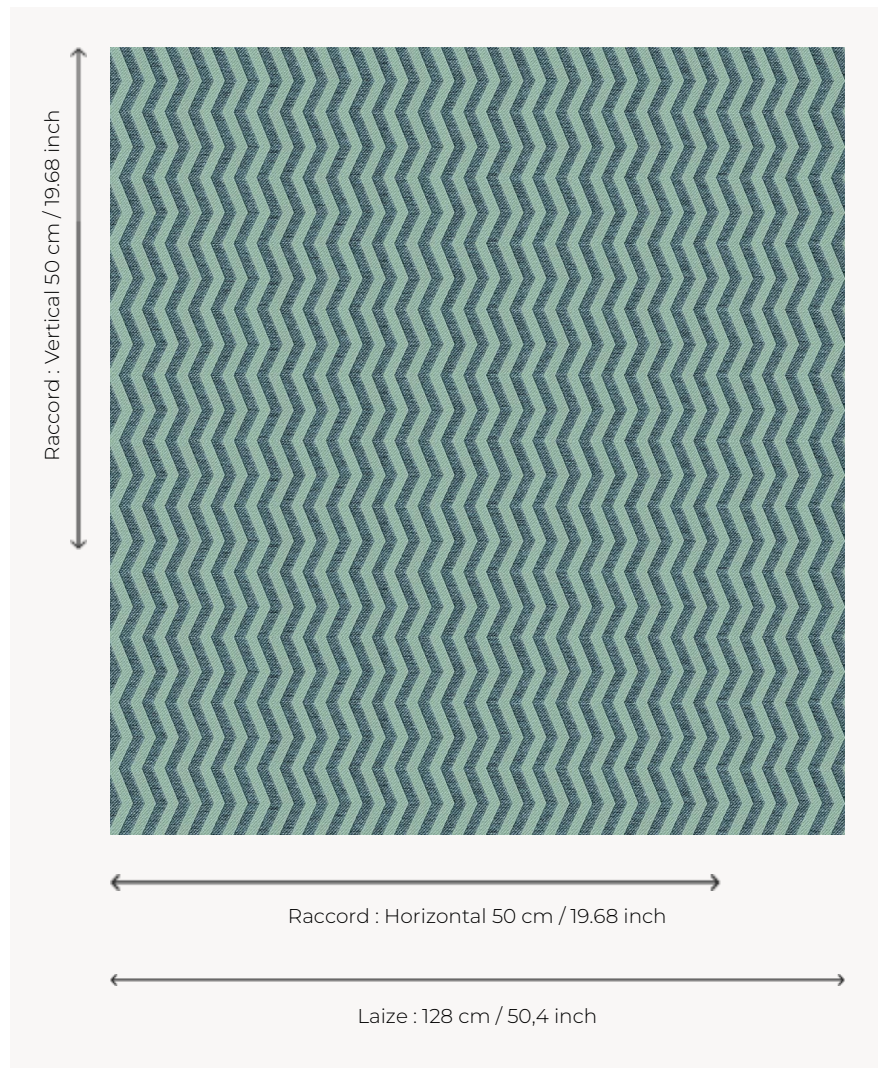

L5012_GISORS_B92_B17 GISORS

Esprit Op Art pour ce motif de chevrons verticaux bicolores.

L5012_GISORS_B92_B17 -

Le manach

PERFORMANCE	haute résistance
TYPE	Toiles de Tours
STRUCTURE DU DESSIN	2 Couleurs
FILS RECOMMANDÉS	Chenille Nacré Bouclette
OPTION CHINÉE	Oui
UTILISATION	Siège intensif
MARTINDALE	35.000 T
UNITÉ DE VENTE	Disponible au mètre
LAIZE	128 cm env. / approx 50,40 inch
RACCORD	H: 50 cm env. - approx 19,68 inch V: 50 cm env. - approx 19,68 inch Raccord droit
ENTRETIEN	

NOTES

Tissé dans les ateliers Pierre Frey du nord de la France. Entreprise du Patrimoine Vivant.

4 Couleurs

L5012_GISORS
_B32_C512

L5012_GISORS
_B92_B17

L5012_GISORS
_C533_C513

L5012_GISORS
_C534_B30