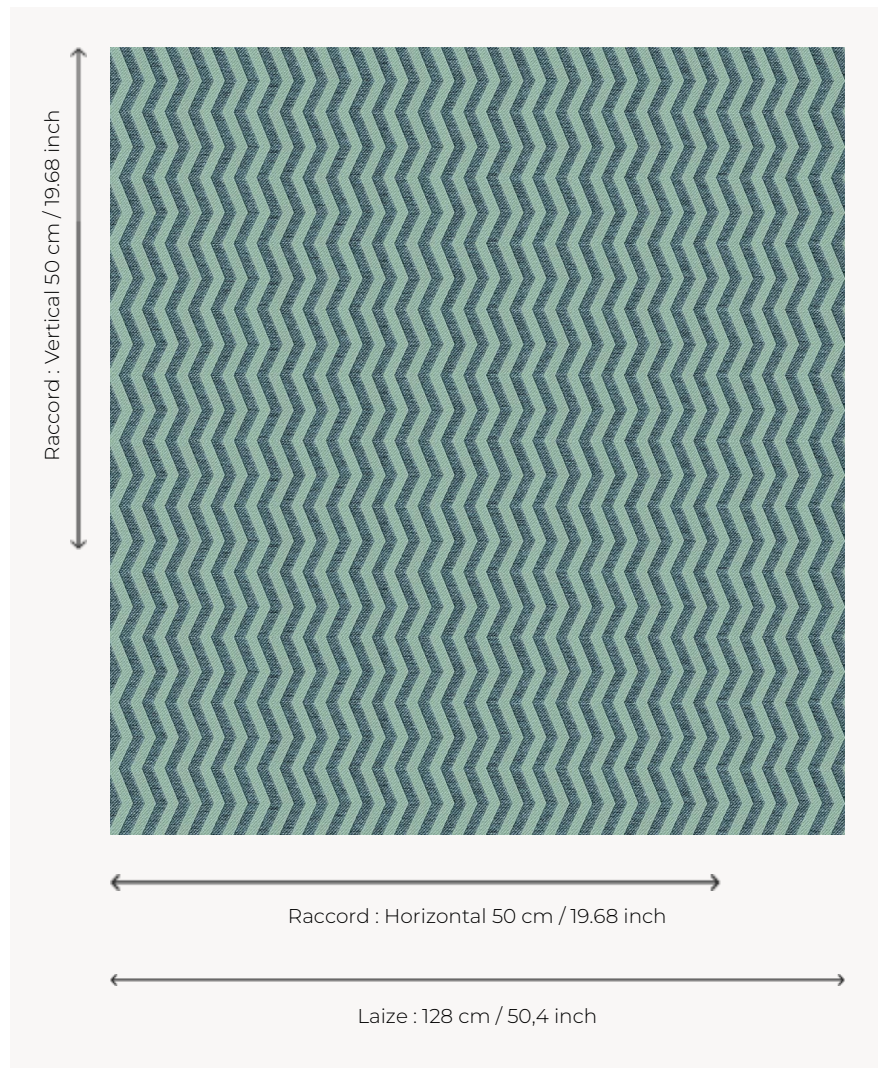

L5012_GISORS_B92_B17 GISORS

Esprit Op Art pour ce motif de chevrons verticaux bicolores.

L5012_GISORS_B92_B17 -

Le manach

PERFORMANCE	haute résistance
TYPE	Toiles de Tours
STRUCTURE DU DESSIN	2 Couleurs
FILS RECOMMANDÉS	Chenille Nacré Bouclette
OPTION CHINÉE	Oui
UTILISATION	Siège intensif
MARTINDALE	35.000 T
UNITÉ DE VENTE	Disponible au mètre
LAIZE	128 cm env. / approx 50,40 inch
RACCORD	H: 50 cm env. - approx 19,68 inch V: 50 cm env. - approx 19,68 inch Raccord droit
ENTRETIEN	

NOTES Tissé dans les ateliers Pierre Frey du nord de la France. Entreprise du Patrimoine Vivant.

4 Couleurs

L5012_GISORS
_B32_C512

L5012_GISORS
_B92_B17

L5012_GISORS
_C533_C513

L5012_GISORS
_C534_B30