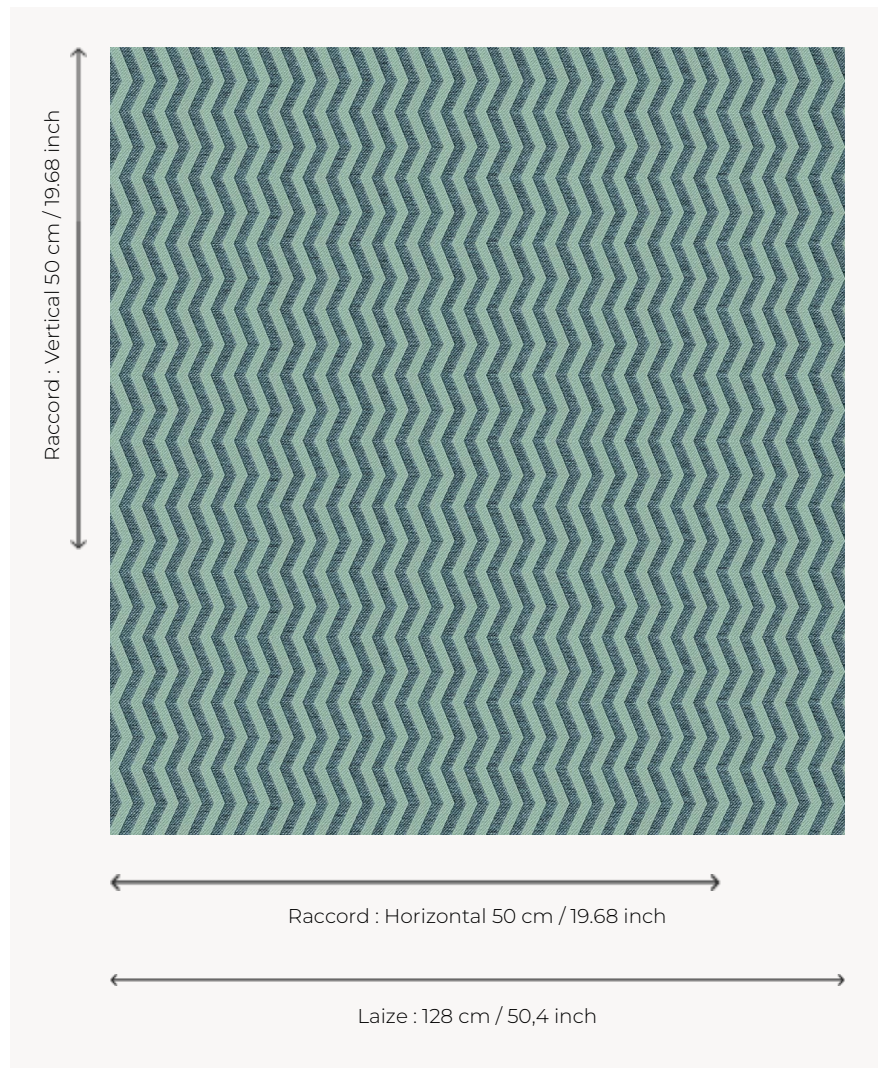

L5012_GISORS_C533_C513 GISORS

Esprit Op Art pour ce motif de chevrons verticaux bicolores.

L5012_GISORS_C533_C513 -

Le manach

PERFORMANCE	haute résistance
TYPE	Toiles de Tours
STRUCTURE DU DESSIN	2 Couleurs
FILS RECOMMANDÉS	Chenille Nacré Bouclette
OPTION CHINÉE	Oui
UTILISATION	Siège intensif
MARTINDALE	35.000 T
UNITÉ DE VENTE	Disponible au mètre
LAIZE	128 cm env. / approx 50,40 inch
RACCORD	H: 50 cm env. - approx 19,68 inch V: 50 cm env. - approx 19,68 inch Raccord droit
ENTRETIEN	

NOTES Tissé dans les ateliers Pierre Frey du nord de la France. Entreprise du Patrimoine Vivant.

4 Couleurs

L5012_GISORS
_B32_C512

L5012_GISORS
_B92_B17

L5012_GISORS
_C533_C513

L5012_GISORS
_C534_B30