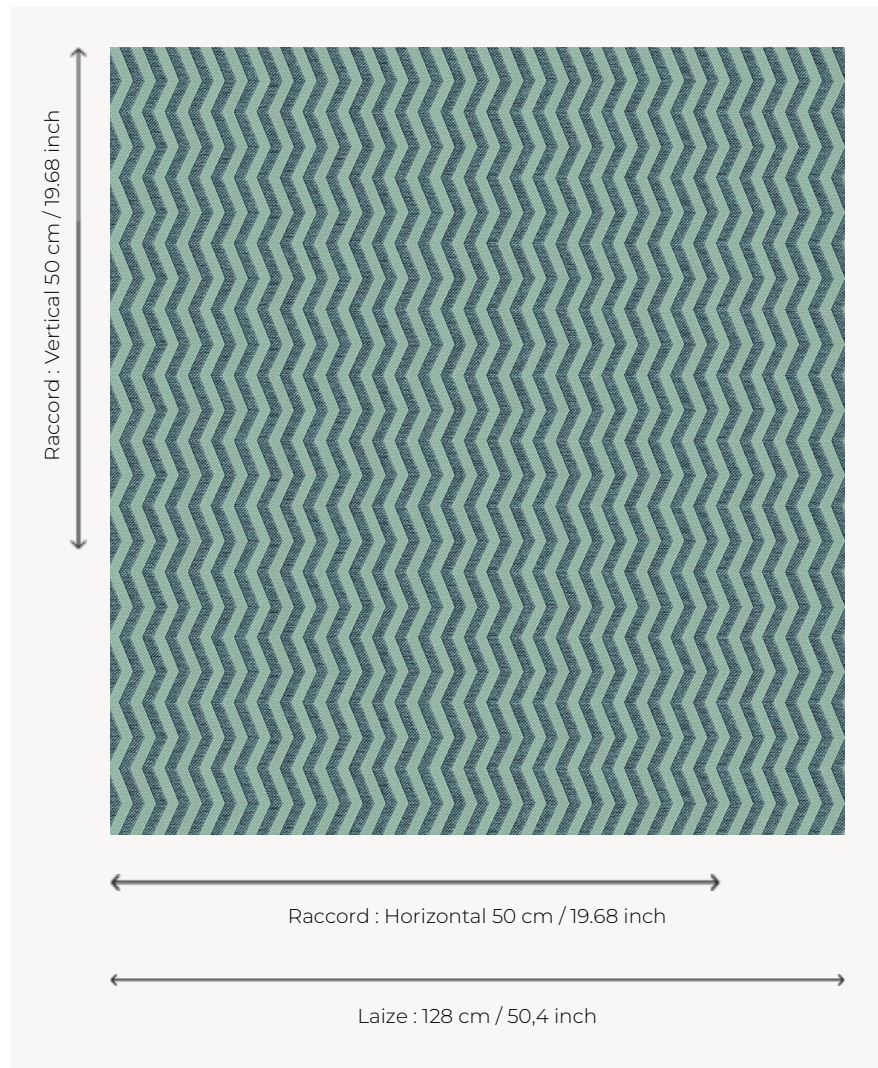

L5012_GISORS_C533_C513 GISORS

Esprit Op Art pour ce motif de chevrons verticaux bicolores.

L5012_GISORS_C533_C513 -

Le manach

PERFORMANCE	haute résistance
TYPE	Toiles de Tours
STRUCTURE DU DESSIN	2 Couleurs
FILS RECOMMANDÉS	Chenille Nacré Bouclette
OPTION CHINÉE	Oui
UTILISATION	Siège intensif
MARTINDALE	35.000 T
UNITÉ DE VENTE	Disponible au mètre
LAIZE	128 cm env. / approx 50,40 inch
RACCORD	H: 50 cm env. - approx 19,68 inch V: 50 cm env. - approx 19,68 inch Raccord droit
ENTRETIEN	

NOTES Tissé dans les ateliers Pierre Frey du nord de la France. Entreprise du Patrimoine Vivant.

4 Couleurs

L5012_GISORS
_B32_C512

L5012_GISORS
_B92_B17

L5012_GISORS
_C533_C513

L5012_GISORS
_C534_B30