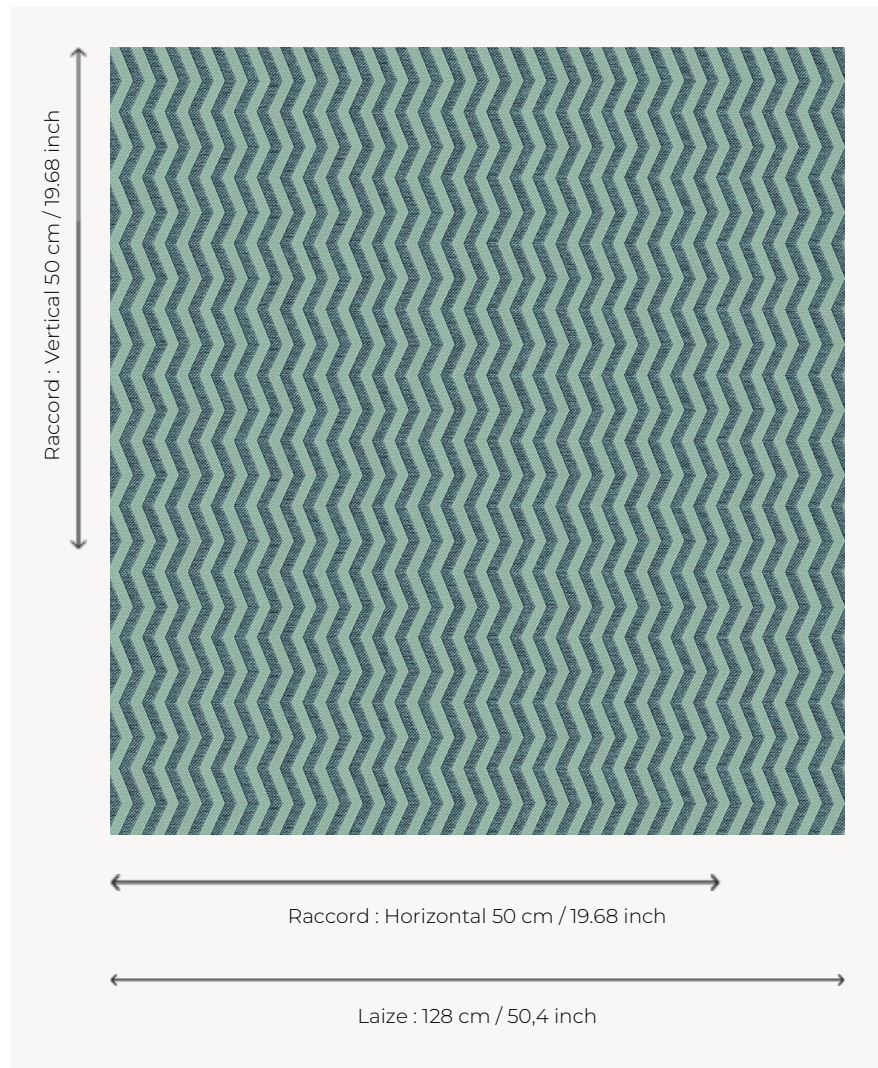

L5012_GISORS_C534_B30 GISORS

Esprit Op Art pour ce motif de chevrons verticaux bicolores.

L5012_GISORS_C534_B30 -

Le manach

PERFORMANCE	haute résistance
TYPE	Toiles de Tours
STRUCTURE DU DESSIN	2 Couleurs
FILS RECOMMANDÉS	Chenille Nacré Bouclette
OPTION CHINÉE	Oui
UTILISATION	Siège intensif
MARTINDALE	35.000 T
UNITÉ DE VENTE	Disponible au mètre
LAIZE	128 cm env. / approx 50,40 inch
RACCORD	H: 50 cm env. - approx 19,68 inch V: 50 cm env. - approx 19,68 inch Raccord droit
ENTRETIEN	

NOTES Tissé dans les ateliers Pierre Frey du nord de la France. Entreprise du Patrimoine Vivant.

4 Couleurs

L5012_GISORS
_B32_C512

L5012_GISORS
_B92_B17

L5012_GISORS
_C533_C513

L5012_GISORS
_C534_B30