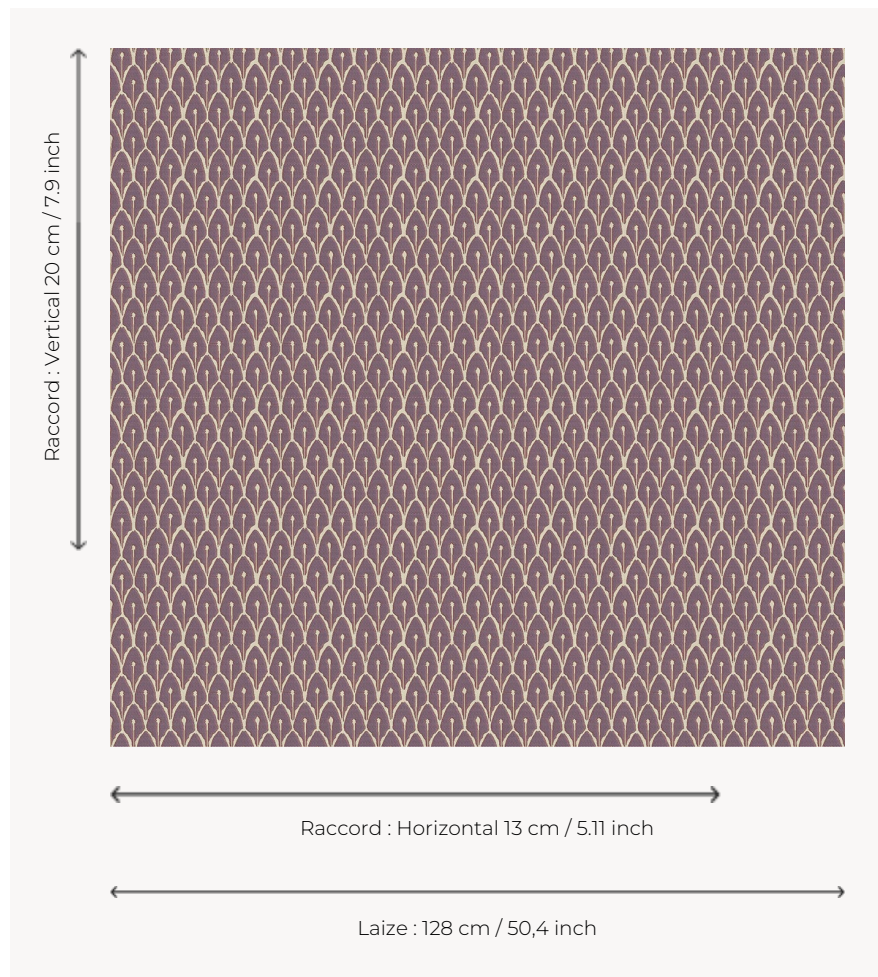

L5015_HECTOR_B14_FE HECTOR

Motif d'écaillés imbriquées que l'on retrouve traditionnellement dans les tertres d'arbres de vie indiens ou dans l'art décoratif japonais.

L5015_HECTOR_B14_FE -

Le manach

TYPE	Toiles de Tours
STRUCTURE DU DESSIN	1 Couleur, 1 Fond
FILS RECOMMANDÉS	Chenille Nacré Bouclette
OPTION CHINÉE	Oui
UNITÉ DE VENTE	Disponible au mètre
LAIZE	128 cm env. / approx 50,40 inch
RACCORD	H: 13 cm env. - approx 5,11 inch V: 20 cm env. - approx 7,90 inch Raccord droit
ENTRETIEN	

NOTES Tissé dans les ateliers Pierre Frey du nord de la France. Entreprise du Patrimoine Vivant.

5 Couleurs

L5015_HECTOR
_B14_FE

L5015_HECTOR
_B23_FE

L5015_HECTOR
_B92_B84_FE

L5015_HECTOR
_C518_C523_FE

L5015_HECTOR
_N3163_FE