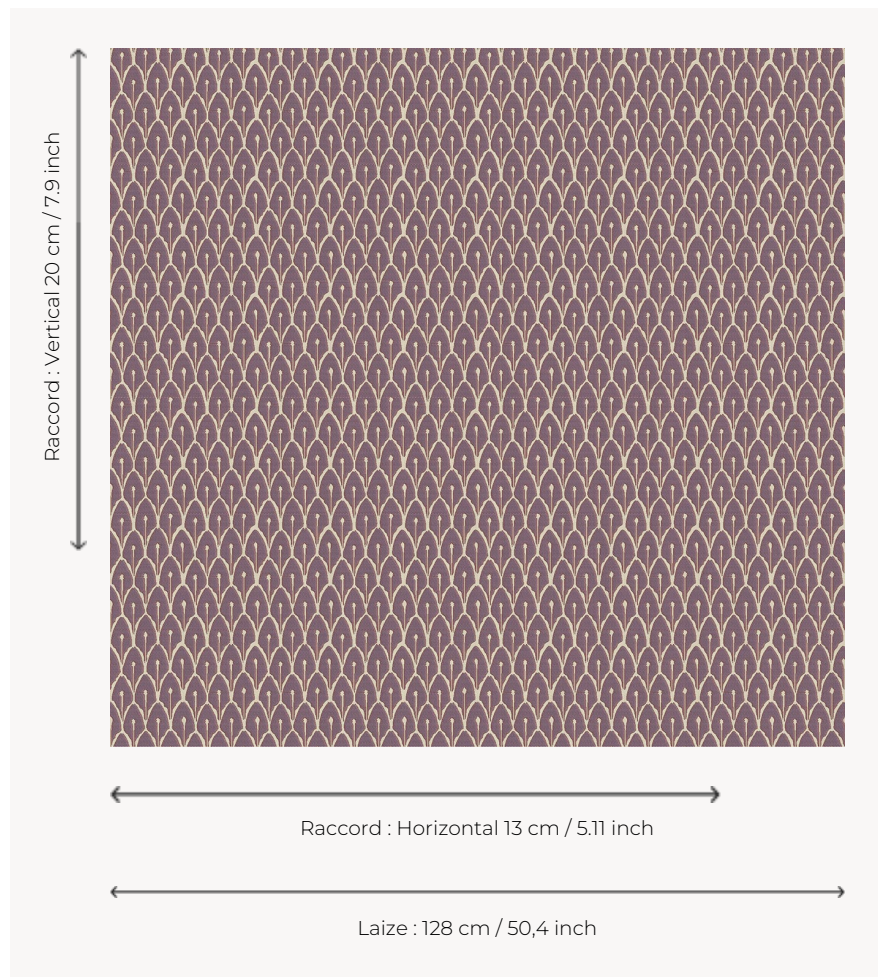

L5015_HECTOR_B14_FE HECTOR

Motif d'écaillés imbriquées que l'on retrouve traditionnellement dans les tertres d'arbres de vie indiens ou dans l'art décoratif japonais.

L5015_HECTOR_B14_FE -

Le manach

TYPE	Toiles de Tours
STRUCTURE DU DESSIN	1 Couleur, 1 Fond
FILS RECOMMANDÉS	Chenille Nacré Bouclette
OPTION CHINÉE	Oui
UNITÉ DE VENTE	Disponible au mètre
LAIZE	128 cm env. / approx 50,40 inch
RACCORD	H: 13 cm env. - approx 5,11 inch V: 20 cm env. - approx 7,90 inch Raccord droit
ENTRETIEN	

NOTES Tissé dans les ateliers Pierre Frey du nord de la France. Entreprise du Patrimoine Vivant.

5 Couleurs

L5015_HECTOR
_B14_FE

L5015_HECTOR
_B23_FE

L5015_HECTOR
_B92_B84_FE

L5015_HECTOR
_C518_C523_FE

L5015_HECTOR
_N3163_FE