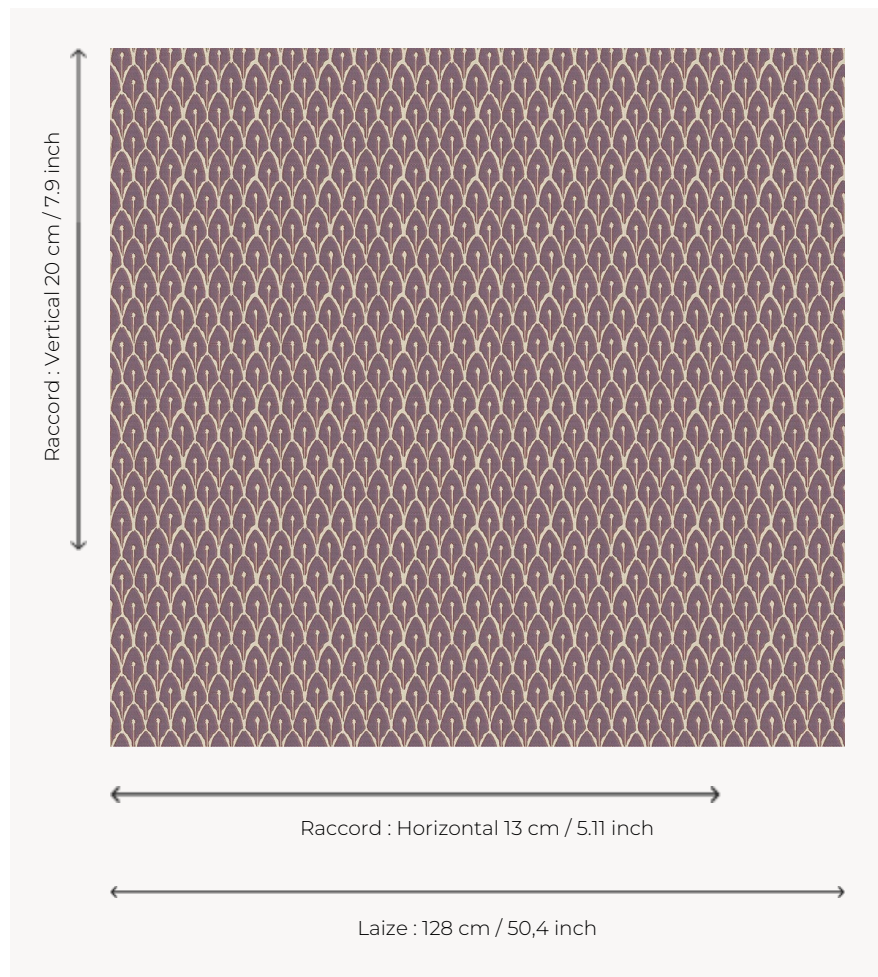

L5015_HECTOR_B23_FE HECTOR

Motif d'écaillés imbriquées que l'on retrouve traditionnellement dans les tertres d'arbres de vie indiens ou dans l'art décoratif japonais.

L5015_HECTOR_B23_FE -

Le manach

TYPE	Toiles de Tours
STRUCTURE DU DESSIN	1 Couleur, 1 Fond
FILS RECOMMANDÉS	Chenille Nacré Bouclette
OPTION CHINÉE	Oui
UNITÉ DE VENTE	Disponible au mètre
LAIZE	128 cm env. / approx 50,40 inch
RACCORD	H: 13 cm env. - approx 5,11 inch V: 20 cm env. - approx 7,90 inch Raccord droit
ENTRETIEN	

NOTES Tissé dans les ateliers Pierre Frey du nord de la France. Entreprise du Patrimoine Vivant.

5 Couleurs

L5015_HECTOR
_B14_FE

L5015_HECTOR
_B23_FE

L5015_HECTOR
_B92_B84_FE

L5015_HECTOR
_C518_C523_FE

L5015_HECTOR
_N3163_FE