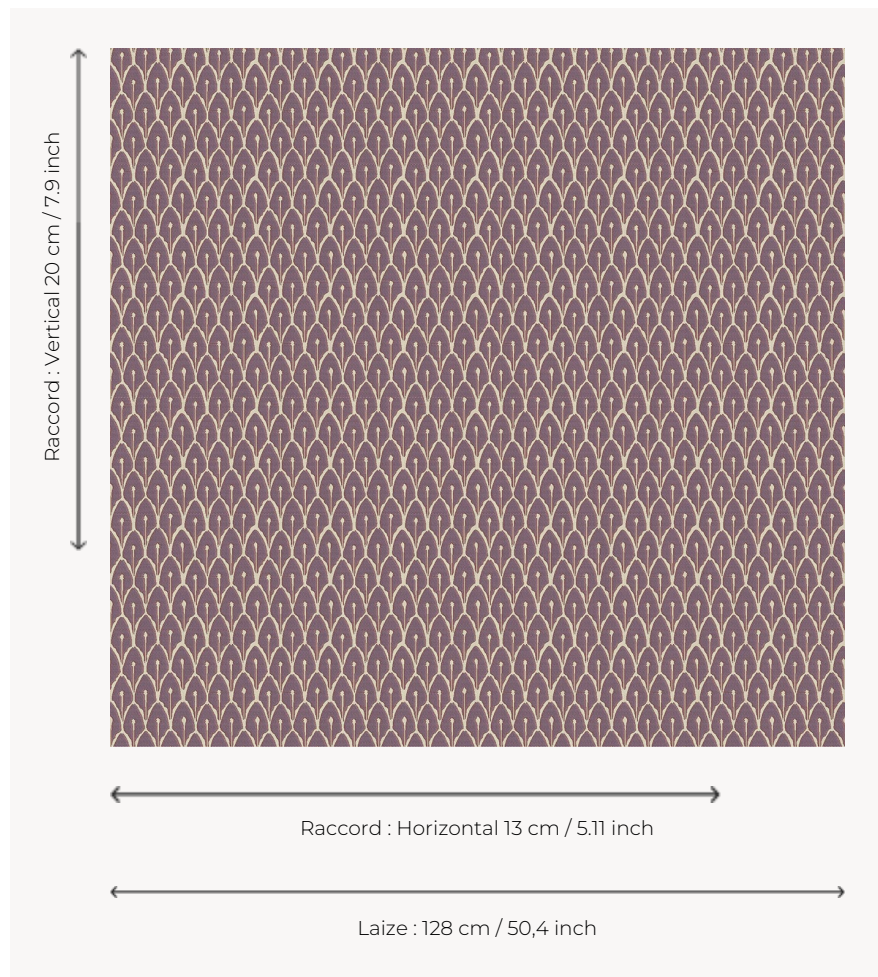

L5015_HECTOR_B23_FE HECTOR

Motif d'écaillés imbriquées que l'on retrouve traditionnellement dans les tertres d'arbres de vie indiens ou dans l'art décoratif japonais.

L5015_HECTOR_B23_FE -

Le manach

TYPE	Toiles de Tours
STRUCTURE DU DESSIN	1 Couleur, 1 Fond
FILS RECOMMANDÉS	Chenille Nacré Bouclette
OPTION CHINÉE	Oui
UNITÉ DE VENTE	Disponible au mètre
LAIZE	128 cm env. / approx 50,40 inch
RACCORD	H: 13 cm env. - approx 5,11 inch V: 20 cm env. - approx 7,90 inch Raccord droit
ENTRETIEN	

NOTES Tissé dans les ateliers Pierre Frey du nord de la France. Entreprise du Patrimoine Vivant.

5 Couleurs

L5015_HECTOR
_B14_FE

L5015_HECTOR
_B23_FE

L5015_HECTOR
_B92_B84_FE

L5015_HECTOR
_C518_C523_FE

L5015_HECTOR
_N3163_FE