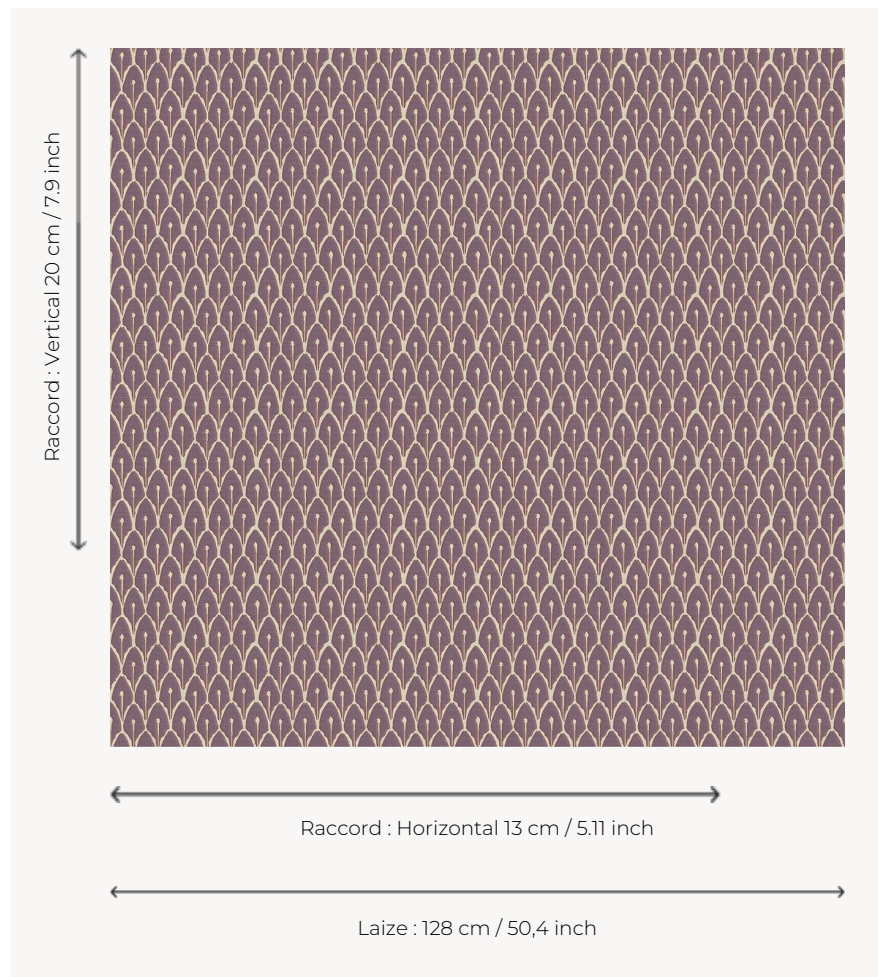

L5015_HECTOR_B92_B84_FE HECTOR

Motif d'écailles imbriquées que l'on retrouve traditionnellement dans les tertres d'arbres de vie indiens ou dans l'art décoratif japonais.

L5015_HECTOR_B92_B84_FE -

Le manach

TYPE	Toiles de Tours
STRUCTURE DU DESSIN	1 Couleur, 1 Fond
FILS RECOMMANDÉS	Chenille Nacré Bouclette
OPTION CHINÉE	Oui
UNITÉ DE VENTE	Disponible au mètre
LAIZE	128 cm env. / approx 50,40 inch
RACCORD	H: 13 cm env. - approx 5,11 inch V: 20 cm env. - approx 7,90 inch Raccord droit
ENTRETIEN	

NOTES Tissé dans les ateliers Pierre Frey du nord de la France. Entreprise du Patrimoine Vivant.

5 Couleurs

L5015_HECTOR
_B14_FE

L5015_HECTOR
_B23_FE

L5015_HECTOR
_B92_B84_FE

L5015_HECTOR
_C518_C523_FE

L5015_HECTOR
_N3163_FE