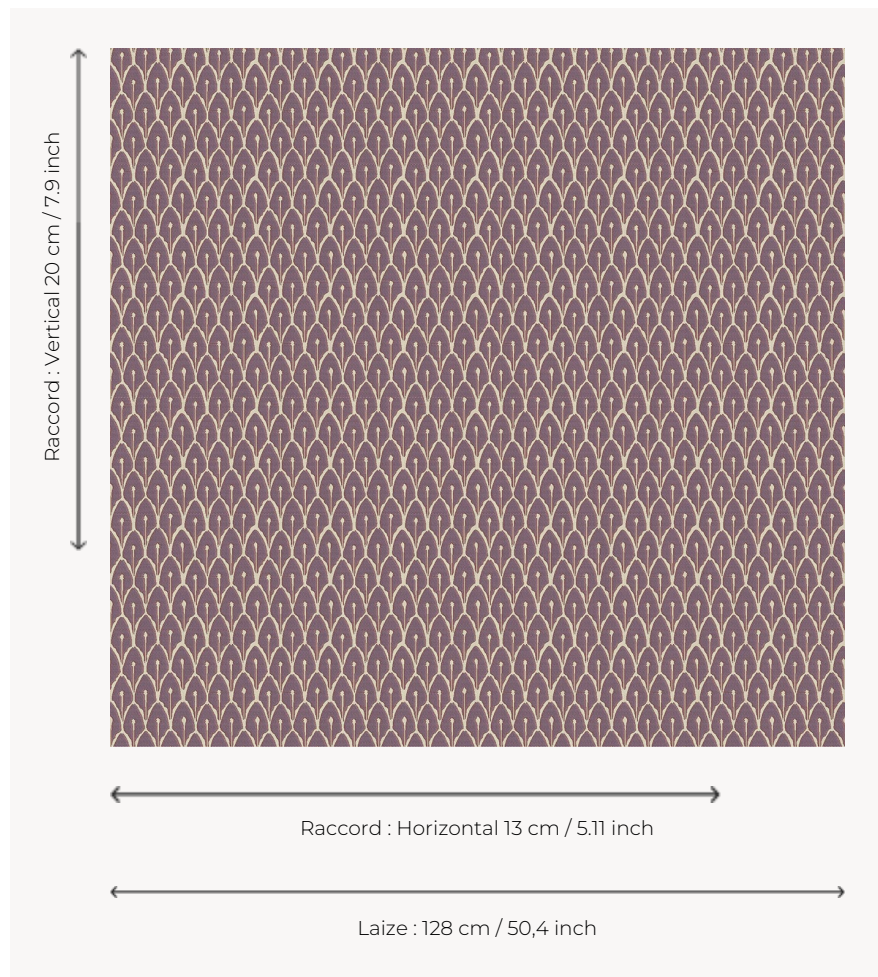

L5015_HECTOR_B92_B84_FE HECTOR

Motif d'écailles imbriquées que l'on retrouve traditionnellement dans les tertres d'arbres de vie indiens ou dans l'art décoratif japonais.

L5015_HECTOR_B92_B84_FE -

Le manach

TYPE	Toiles de Tours
STRUCTURE DU DESSIN	1 Couleur, 1 Fond
FILS RECOMMANDÉS	Chenille Nacré Bouclette
OPTION CHINÉE	Oui
UNITÉ DE VENTE	Disponible au mètre
LAIZE	128 cm env. / approx 50,40 inch
RACCORD	H: 13 cm env. - approx 5,11 inch V: 20 cm env. - approx 7,90 inch Raccord droit
ENTRETIEN	

NOTES Tissé dans les ateliers Pierre Frey du nord de la France. Entreprise du Patrimoine Vivant.

5 Couleurs

L5015_HECTOR
_B14_FE

L5015_HECTOR
_B23_FE

L5015_HECTOR
_B92_B84_FE

L5015_HECTOR
_C518_C523_FE

L5015_HECTOR
_N3163_FE