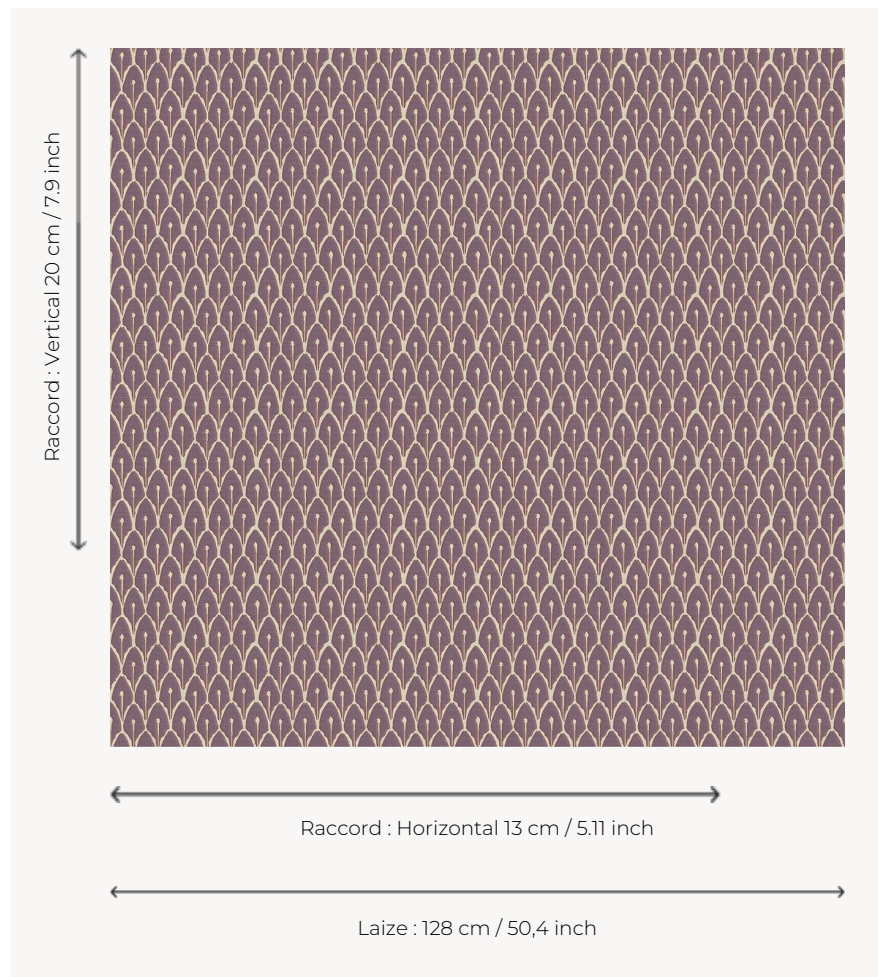

L5015_HECTOR_C518_C523_FE HECTOR

Motif d'écailles imbriquées que l'on retrouve traditionnellement dans les tertres d'arbres de vie indiens ou dans l'art décoratif japonais.

L5015_HECTOR_C518_C523_FE -

Le manach

TYPE	Toiles de Tours
STRUCTURE DU DESSIN	1 Couleur, 1 Fond
FILS RECOMMANDÉS	Chenille Nacré Bouclette
OPTION CHINÉE	Oui
UNITÉ DE VENTE	Disponible au mètre
LAIZE	128 cm env. / approx 50,40 inch
RACCORD	H: 13 cm env. - approx 5,11 inch V: 20 cm env. - approx 7,90 inch Raccord droit
ENTRETIEN	

NOTES Tissé dans les ateliers Pierre Frey du nord de la France. Entreprise du Patrimoine Vivant.

5 Couleurs

L5015_HECTOR
_B14_FE

L5015_HECTOR
_B23_FE

L5015_HECTOR
_B92_B84_FE

L5015_HECTOR
_C518_C523_FE

L5015_HECTOR
_N3163_FE