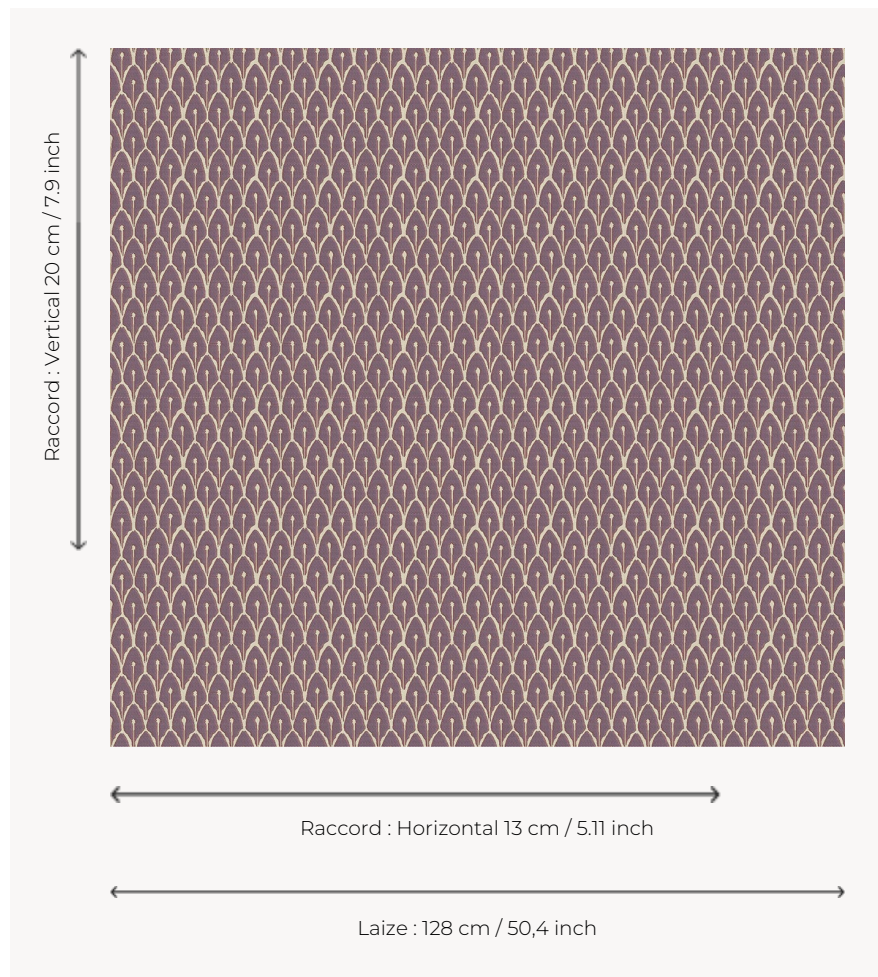

L5015_HECTOR_C518_C523_FE HECTOR

Motif d'écaillés imbriquées que l'on retrouve traditionnellement dans les tertres d'arbres de vie indiens ou dans l'art décoratif japonais.

L5015_HECTOR_C518_C523_FE -

Le manach

TYPE	Toiles de Tours
STRUCTURE DU DESSIN	1 Couleur, 1 Fond
FILS RECOMMANDÉS	Chenille Nacré Bouclette
OPTION CHINÉE	Oui
UNITÉ DE VENTE	Disponible au mètre
LAIZE	128 cm env. / approx 50,40 inch
RACCORD	H: 13 cm env. - approx 5,11 inch V: 20 cm env. - approx 7,90 inch Raccord droit
ENTRETIEN	

NOTES Tissé dans les ateliers Pierre Frey du nord de la France. Entreprise du Patrimoine Vivant.

5 Couleurs

L5015_HECTOR
_B14_FE

L5015_HECTOR
_B23_FE

L5015_HECTOR
_B92_B84_FE

L5015_HECTOR
_C518_C523_FE

L5015_HECTOR
_N3163_FE