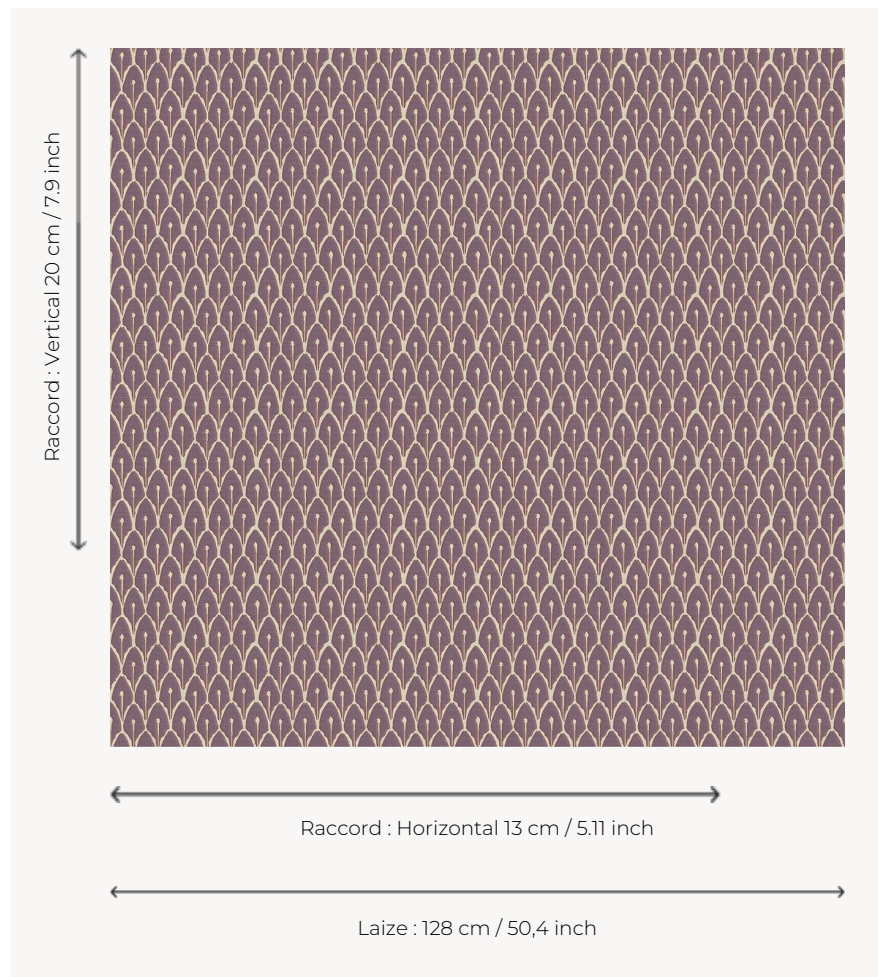

L5015_HECTOR_C518_C523_FE HECTOR

Motif d'écaillés imbriquées que l'on retrouve traditionnellement dans les tertres d'arbres de vie indiens ou dans l'art décoratif japonais.

L5015_HECTOR_C518_C523_FE -

Le manach

TYPE	Toiles de Tours
STRUCTURE DU DESSIN	1 Couleur, 1 Fond
FILS RECOMMANDÉS	Chenille Nacré Bouclette
OPTION CHINÉE	Oui
UNITÉ DE VENTE	Disponible au mètre
LAIZE	128 cm env. / approx 50,40 inch
RACCORD	H: 13 cm env. - approx 5,11 inch V: 20 cm env. - approx 7,90 inch Raccord droit
ENTRETIEN	

NOTES Tissé dans les ateliers Pierre Frey du nord de la France. Entreprise du Patrimoine Vivant.

5 Couleurs

L5015_HECTOR
_B14_FE

L5015_HECTOR
_B23_FE

L5015_HECTOR
_B92_B84_FE

L5015_HECTOR
_C518_C523_FE

L5015_HECTOR
_N3163_FE