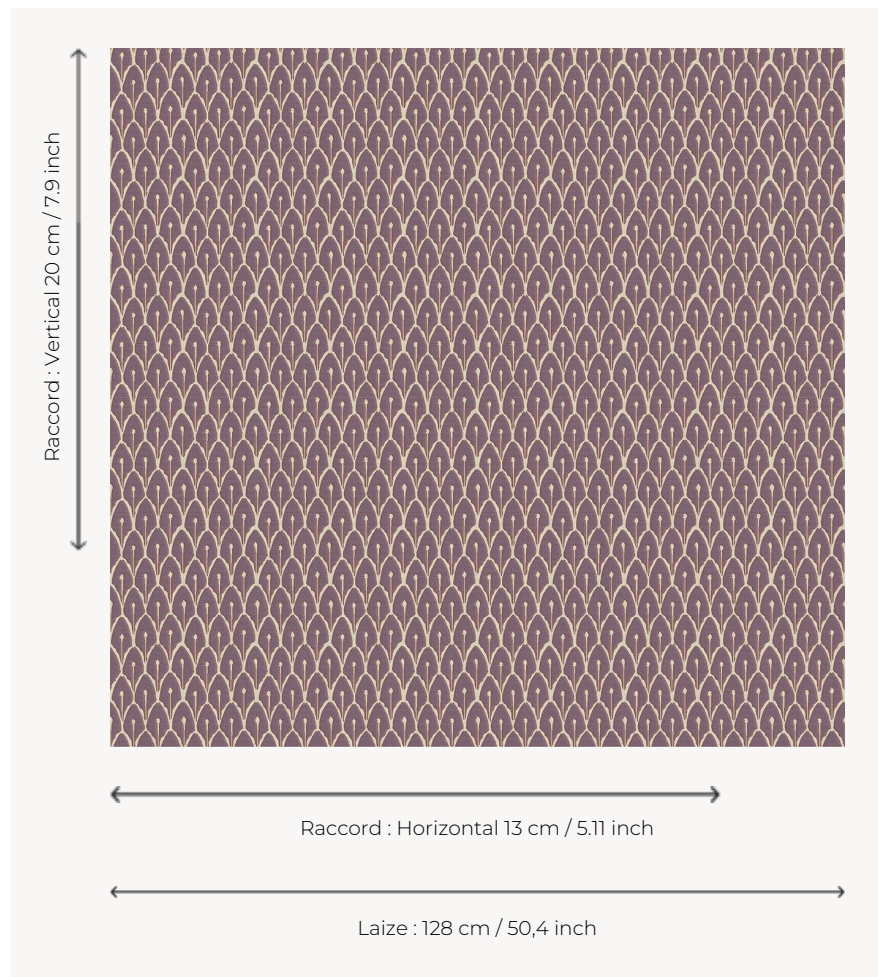

## L5015\_HECTOR\_N3163\_FE HECTOR

Motif d'écaillés imbriquées que l'on retrouve traditionnellement dans les tertres d'arbres de vie indiens ou dans l'art décoratif japonais.

### L5015\_HECTOR\_N3163\_FE -

### Le manach

<b>TYPE</b>	Toiles de Tours
<b>STRUCTURE DU DESSIN</b>	1 Couleur, 1 Fond
<b>FILS RECOMMANDÉS</b>	Chenille Nacré Bouclette
<b>OPTION CHINÉE</b>	Oui
<b>UNITÉ DE VENTE</b>	Disponible au mètre
<b>LAIZE</b>	128 cm env. / approx 50,40 inch
<b>RACCORD</b>	H: 13 cm env. - approx 5,11 inch V: 20 cm env. - approx 7,90 inch Raccord droit
<b>ENTRETIEN</b>	

## 5 Couleurs

L5015\_HECTOR  
\_B14\_FE

L5015\_HECTOR  
\_B23\_FE

L5015\_HECTOR  
\_B92\_B84\_FE

L5015\_HECTOR  
\_C518\_C523\_FE

L5015\_HECTOR  
\_N3163\_FE