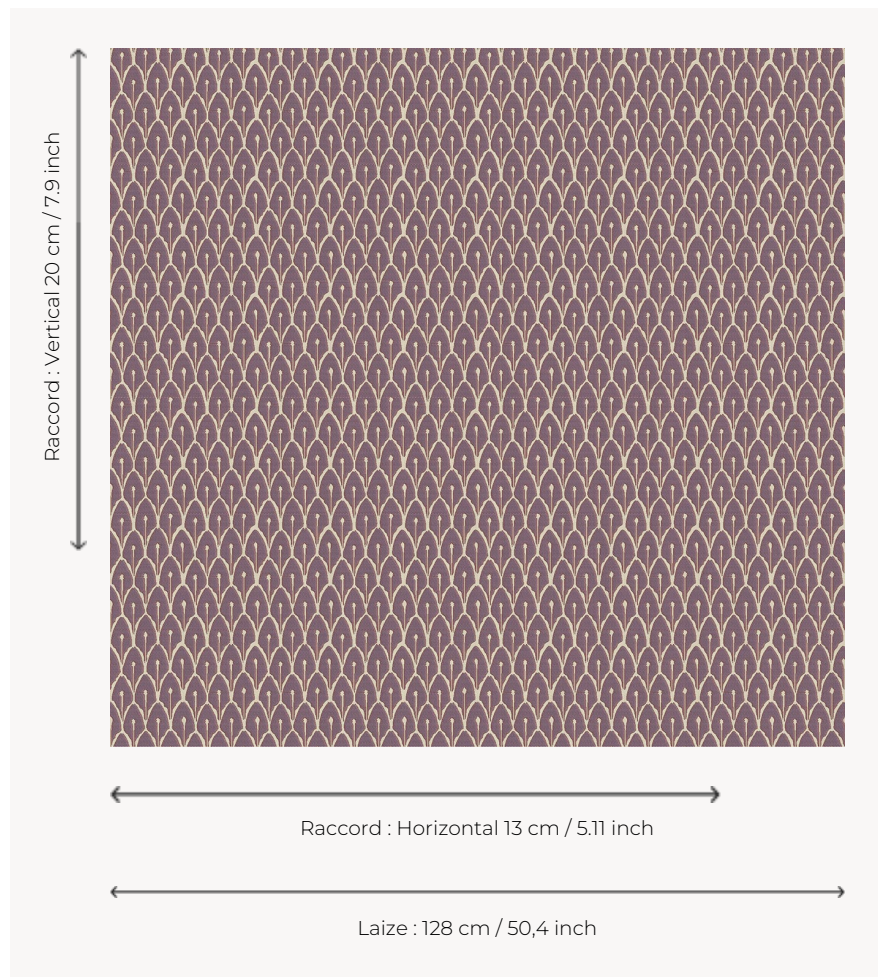

L5015_HECTOR_N3163_FE HECTOR

Motif d'écaillés imbriquées que l'on retrouve traditionnellement dans les tertres d'arbres de vie indiens ou dans l'art décoratif japonais.

L5015_HECTOR_N3163_FE -

Le manach

TYPE	Toiles de Tours
STRUCTURE DU DESSIN	1 Couleur, 1 Fond
FILS RECOMMANDÉS	Chenille Nacré Bouclette
OPTION CHINÉE	Oui
UNITÉ DE VENTE	Disponible au mètre
LAIZE	128 cm env. / approx 50,40 inch
RACCORD	H: 13 cm env. - approx 5,11 inch V: 20 cm env. - approx 7,90 inch Raccord droit
ENTRETIEN	

NOTES Tissé dans les ateliers Pierre Frey du nord de la France. Entreprise du Patrimoine Vivant.

5 Couleurs

L5015_HECTOR
_B14_FE

L5015_HECTOR
_B23_FE

L5015_HECTOR
_B92_B84_FE

L5015_HECTOR
_C518_C523_FE

L5015_HECTOR
_N3163_FE