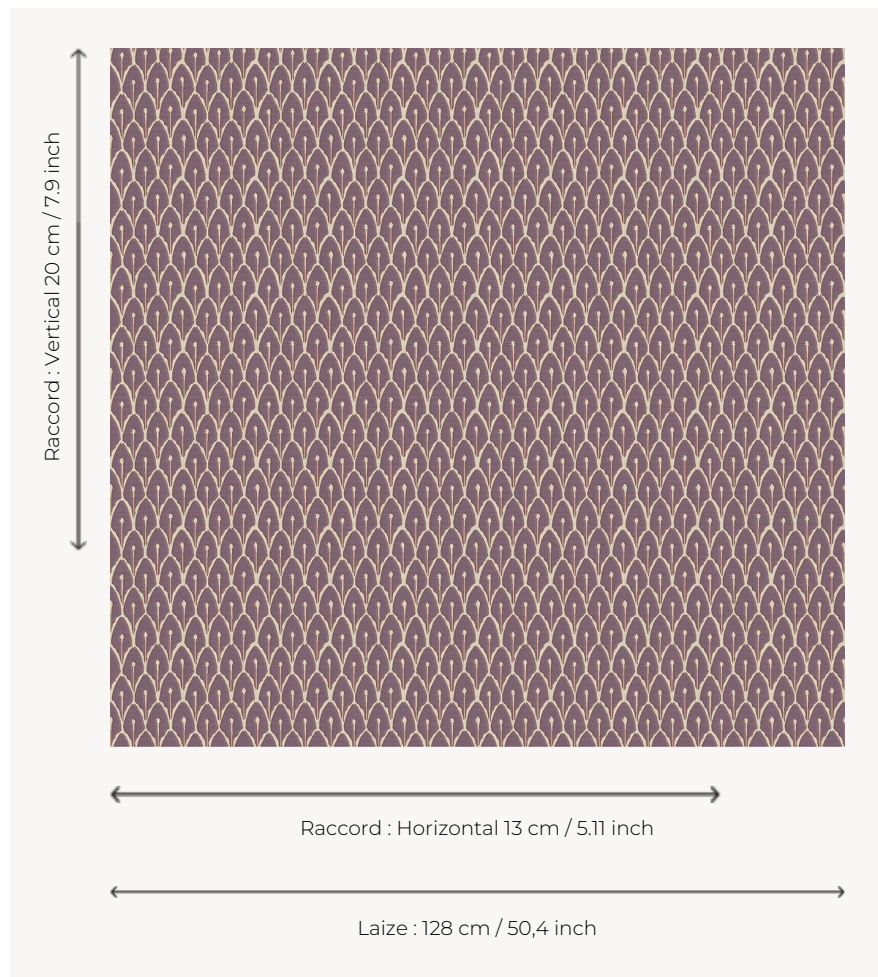

L5015_HECTOR_N3163_FE HECTOR

Motif d'écaillés imbriquées que l'on retrouve traditionnellement dans les tertres d'arbres de vie indiens ou dans l'art décoratif japonais.

L5015_HECTOR_N3163_FE -

Le manach

TYPE	Toiles de Tours
STRUCTURE DU DESSIN	1 Couleur, 1 Fond
FILS RECOMMANDÉS	Chenille Nacré Bouclette
OPTION CHINÉE	Oui
UNITÉ DE VENTE	Disponible au mètre
LAIZE	128 cm env. / approx 50,40 inch
RACCORD	H: 13 cm env. - approx 5,11 inch V: 20 cm env. - approx 7,90 inch Raccord droit
ENTRETIEN	

NOTES Tissé dans les ateliers Pierre Frey du nord de la France. Entreprise du Patrimoine Vivant.

5 Couleurs

L5015_HECTOR
_B14_FE

L5015_HECTOR
_B23_FE

L5015_HECTOR
_B92_B84_FE

L5015_HECTOR
_C518_C523_FE

L5015_HECTOR
_N3163_FE