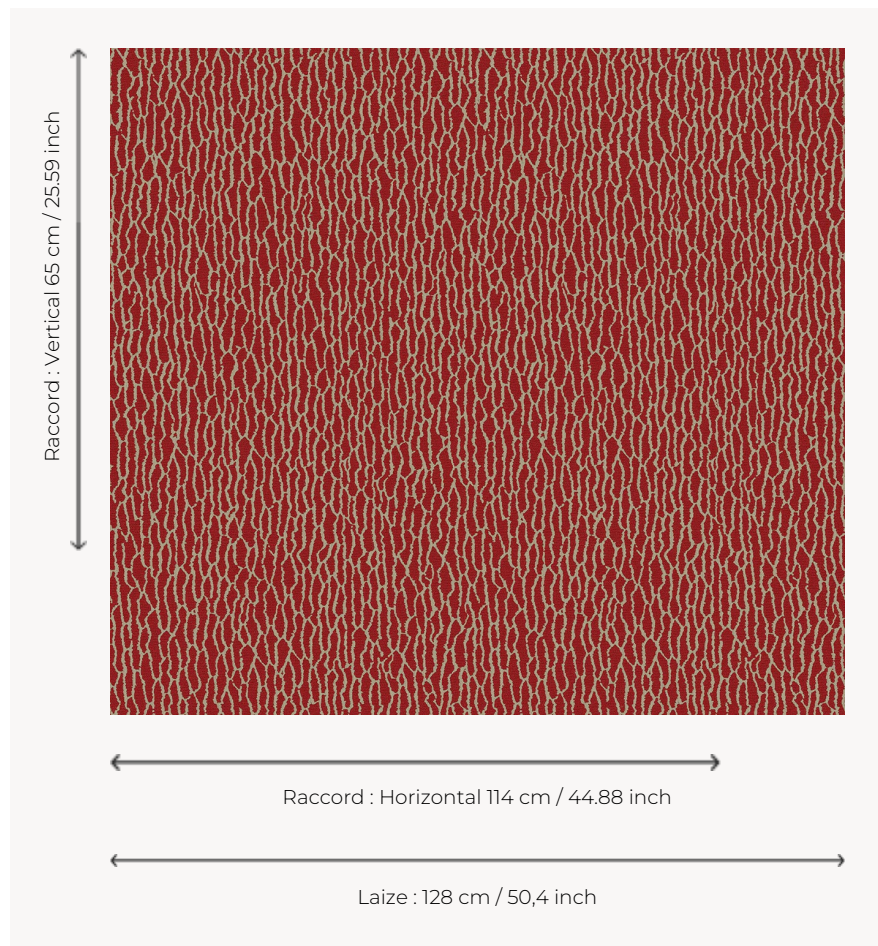

L5016_L'ANIMAL_N3137_FG L'ANIMAL

Cette peau de serpent vient compléter le panel des peaux de bêtes en trompe-l'œil appréciées en décoration.

L5016_L'ANIMAL_N3137_FG -

Le manach

TYPE	Toiles de Tours
STRUCTURE DU DESSIN	1 Couleur, 1 Fond
FILS RECOMMANDÉS	Chenille Nacré Bouclette
OPTION CHINÉE	Oui
ARTISTE	Raphaël Navot
UNITÉ DE VENTE	Disponible au mètre
LAIZE	128 cm env. / approx 50,40 inch
RACCORD	H: 114 cm env. - approx 44,88 inch V: 65 cm env. - approx 25,59 inch Raccord droit
ENTRETIEN	
NOTES	Tissé dans les ateliers Pierre Frey du nord de la France. Entreprise du Patrimoine Vivant.

3 Couleurs

L5016_L'ANIMA
L_B84_FM

L5016_L'ANIMA
L_C510_C538_F
M

L5016_L'ANIMA
L_N3137_FG