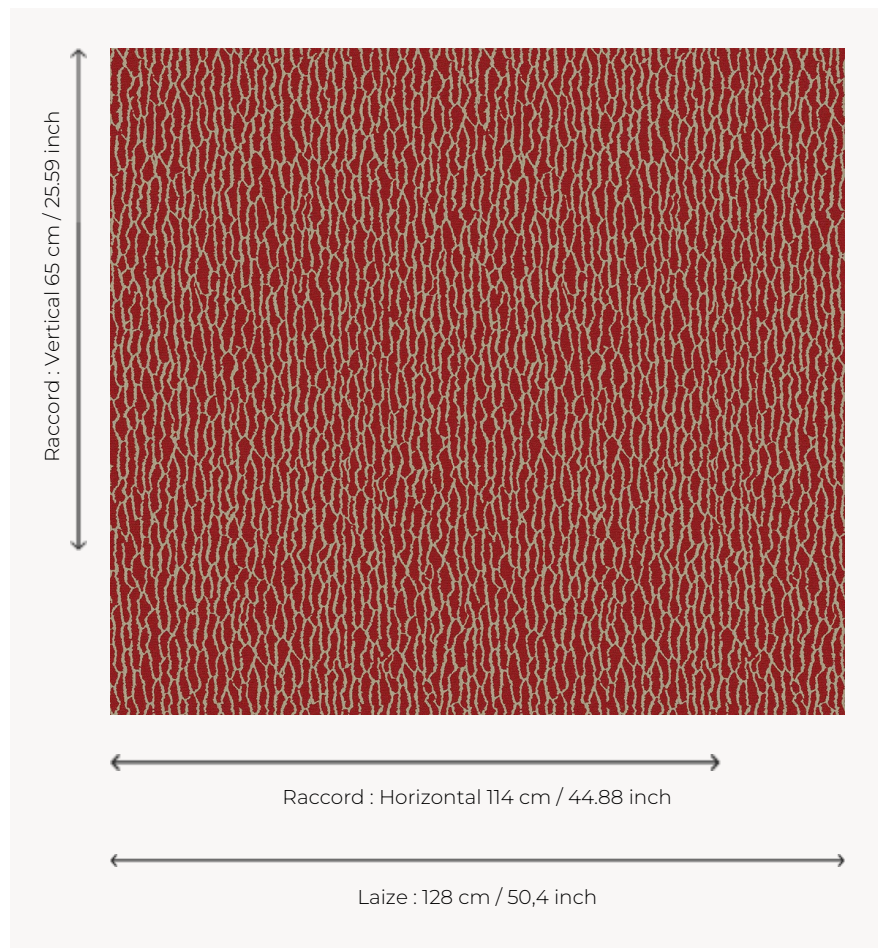

L5016_L'ANIMAL_N3137_FG L'ANIMAL

Cette peau de serpent vient compléter le panel des peaux de bêtes en trompe-l'œil appréciées en décoration.

L5016_L'ANIMAL_N3137_FG -

Le manach

TYPE	Toiles de Tours
STRUCTURE DU DESSIN	1 Couleur, 1 Fond
FILS RECOMMANDÉS	Chenille Nacré Bouclette
OPTION CHINÉE	Oui
ARTISTE	Raphaël Navot
UNITÉ DE VENTE	Disponible au mètre
LAIZE	128 cm env. / approx 50,40 inch
RACCORD	H: 114 cm env. - approx 44,88 inch V: 65 cm env. - approx 25,59 inch Raccord droit
ENTRETIEN	
NOTES	Tissé dans les ateliers Pierre Frey du nord de la France. Entreprise du Patrimoine Vivant.

3 Couleurs

L5016_L'ANIMA
L_B84_FM

L5016_L'ANIMA
L_C510_C538_F
M

L5016_L'ANIMA
L_N3137_FG