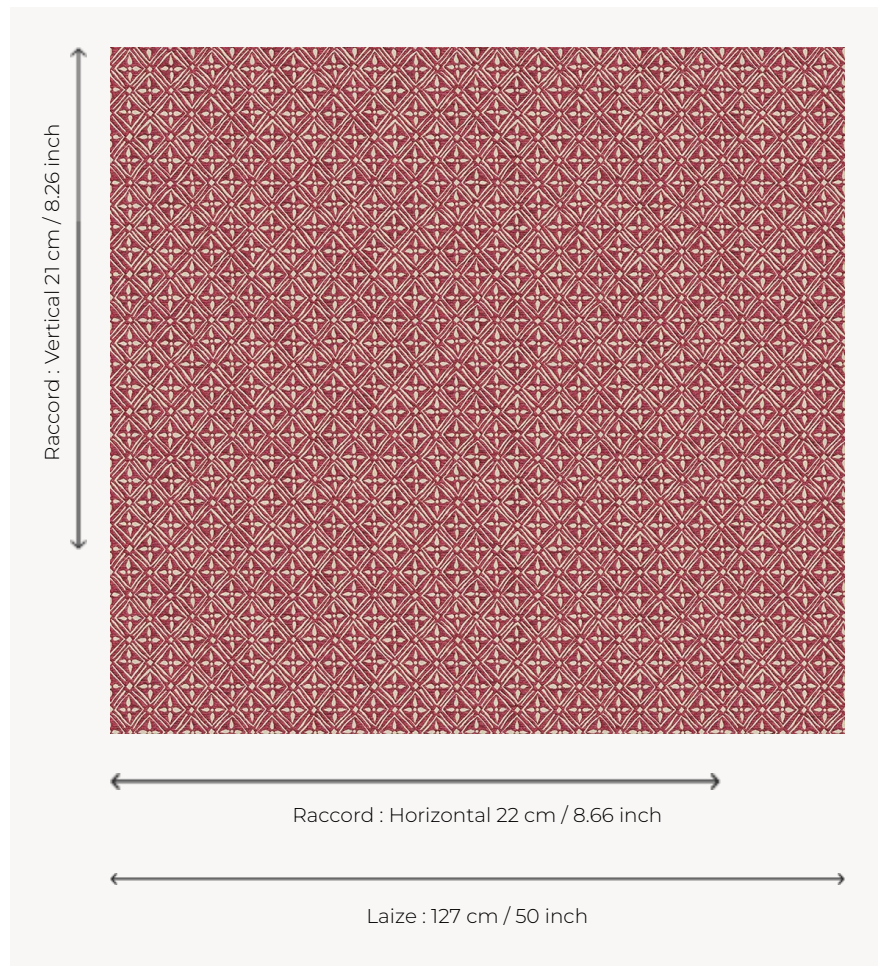

L5022_LUCCA_B54_FB LUCCA

Motif stylisé évoquant le charme des dallages médiévaux encore visibles dans certaines abbayes.

L5022_LUCCA_B54_FB -

Le manach

TYPE	Toiles de Tours
STRUCTURE DU DESSIN	1 Couleur, 1 Fond
FILS RECOMMANDÉS	Chenille Nacré Bouclette
OPTION CHINÉE	Oui
UNITÉ DE VENTE	Disponible au mètre
LAIZE	127 cm env. / approx 50,00 inch
RACCORD	H: 22 cm env. - approx 8,66 inch V: 21 cm env. - approx 8,26 inch Raccord droit

ENTRETIEN

NOTES

Tissé dans les ateliers Pierre Frey du nord de la France. Entreprise du Patrimoine Vivant.

4 Couleurs

L5022_LUCCA_
B28_FE

L5022_LUCCA_
B54_FB

L5022_LUCCA_
C512_FG

L5022_LUCCA_
N3139_FE