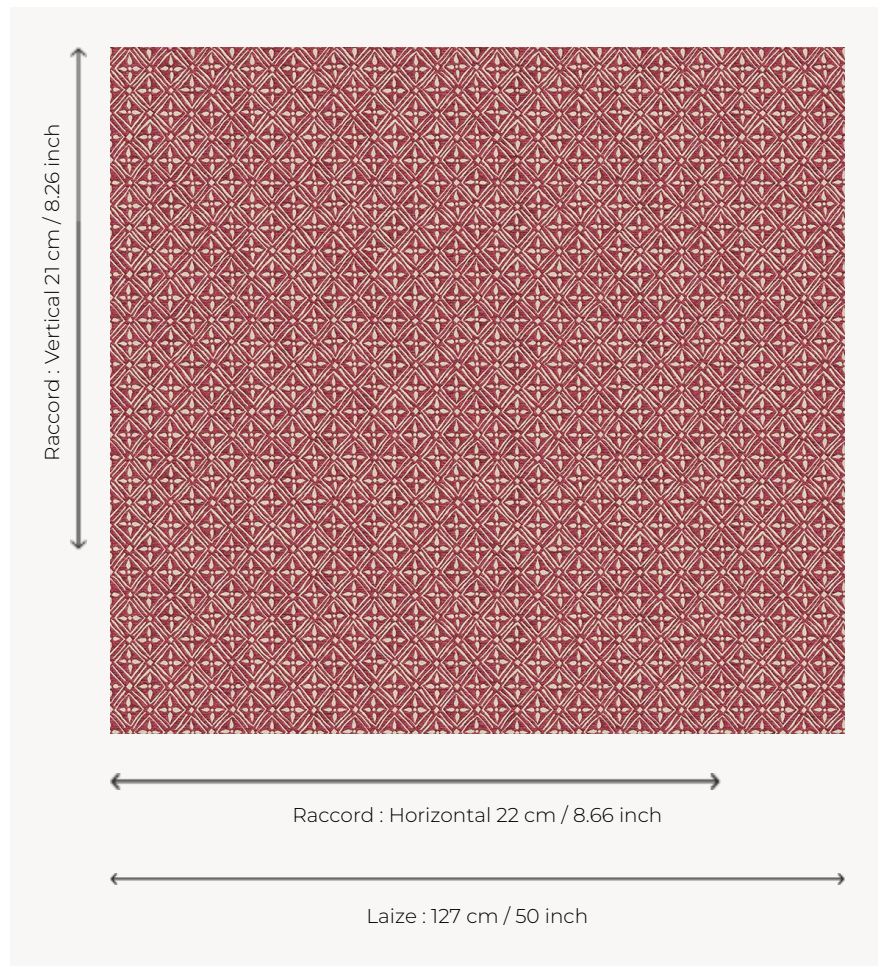

L5022_LUCCA_B54_FB LUCCA

Motif stylisé évoquant le charme des dallages médiévaux encore visibles dans certaines abbayes.

L5022_LUCCA_B54_FB -

Le manach

TYPE	Toiles de Tours
STRUCTURE DU DESSIN	1 Couleur, 1 Fond
FILS RECOMMANDÉS	Chenille Nacré Bouclette
OPTION CHINÉE	Oui
UNITÉ DE VENTE	Disponible au mètre
LAIZE	127 cm env. / approx 50,00 inch
RACCORD	H: 22 cm env. - approx 8,66 inch V: 21 cm env. - approx 8,26 inch Raccord droit

ENTRETIEN

NOTES

Tissé dans les ateliers Pierre Frey du nord de la France. Entreprise du Patrimoine Vivant.

4 Couleurs

L5022_LUCCA_
B28_FE

L5022_LUCCA_
B54_FB

L5022_LUCCA_
C512_FG

L5022_LUCCA_
N3139_FE