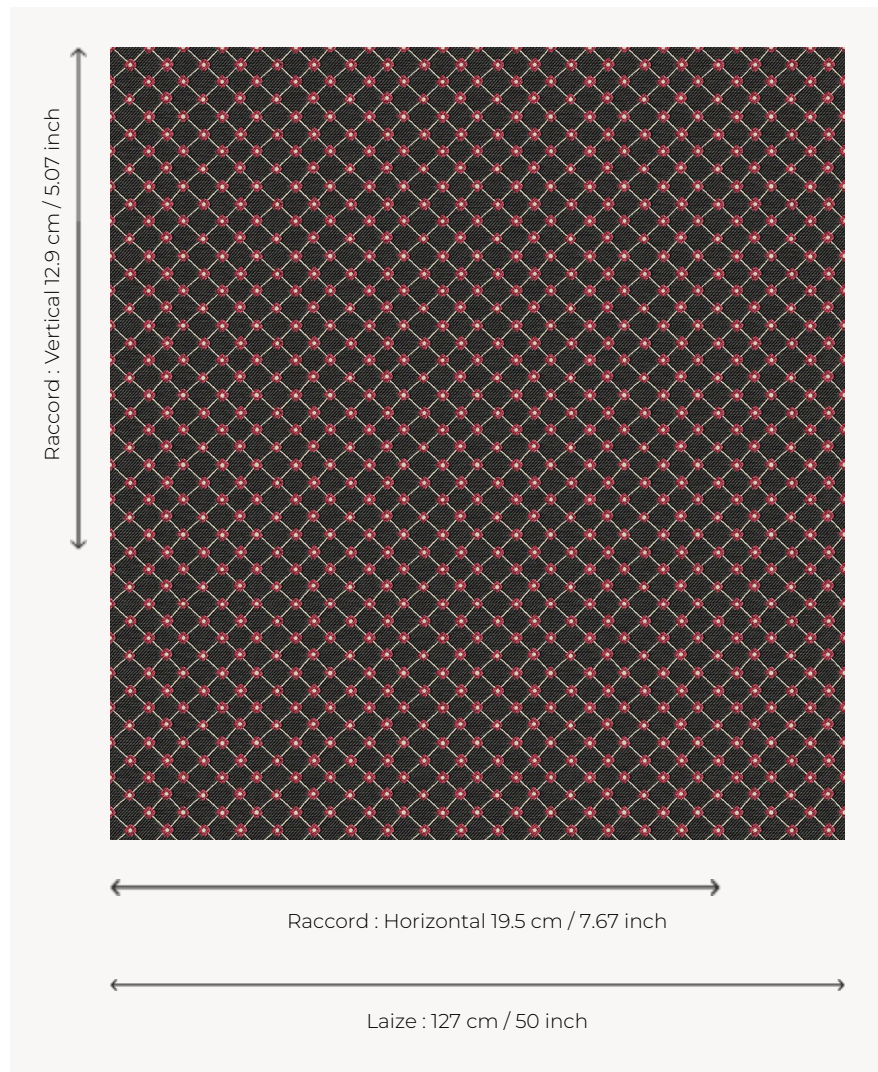

L5023_LOUISE_B54_N3013_FE LOUISE

Charmant petit croisillon fleuri pour une décoration subtile et féminine.

L5023_LOUISE_B54_N3013_FE -

Le manach

TYPE	Toiles de Tours
STRUCTURE DU DESSIN	2 Couleurs, 1 Fond
FILS RECOMMANDÉS	Chenille Nacré Bouclette
OPTION CHINÉE	Oui
UNITÉ DE VENTE	Disponible au mètre
LAIZE	127 cm env. / approx 50,00 inch
RACCORD	H: 19 cm env. - approx 7,67 inch V: 12 cm env. - approx 5,07 inch Raccord droit

ENTRETIEN

NOTES

Tissé dans les ateliers Pierre Frey du nord de la France. Entreprise du Patrimoine Vivant.

4 Couleurs

L5023_LOUISE
_B54_N3013_F
E

L5023_LOUISE
_B90_B28_FE

L5023_LOUISE
_C527_C508_F
E

L5023_LOUISE
_N3100_N3014
_FE