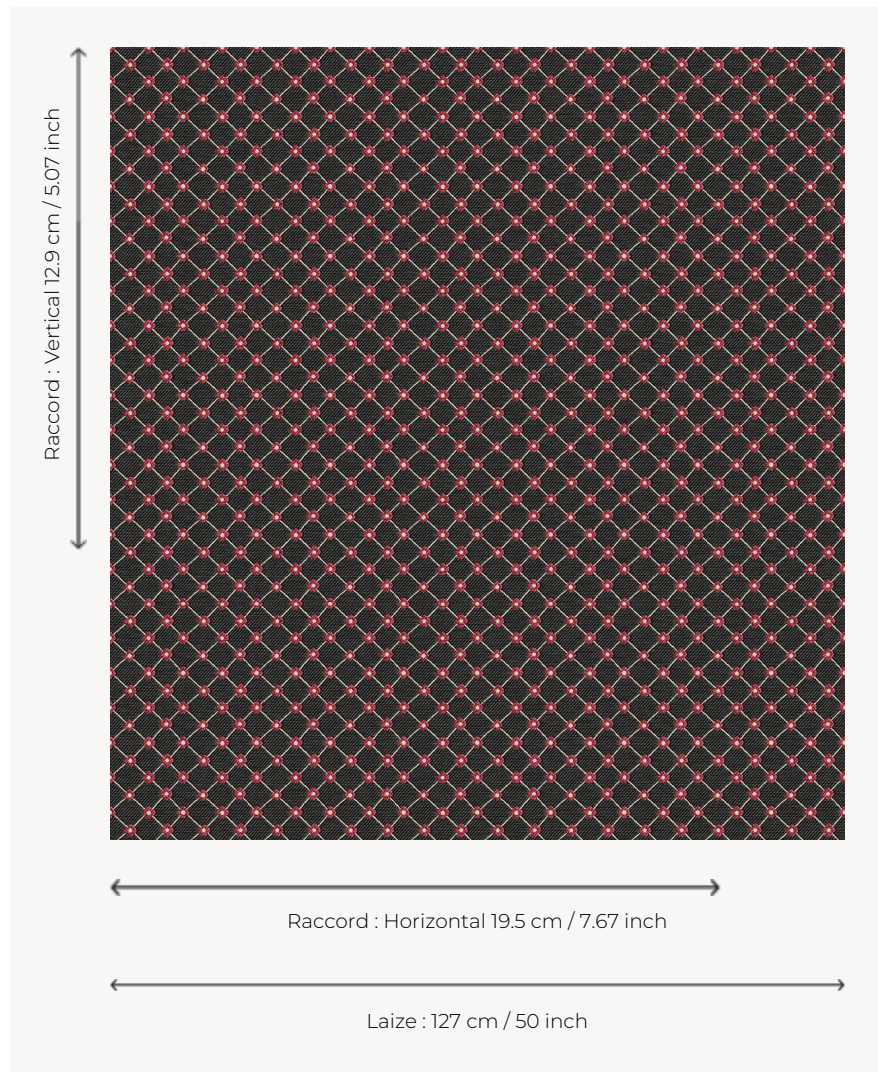

L5023_LOUISE_B54_N3013_FE LOUISE

Charmant petit croisillon fleuri pour une décoration subtile et féminine.

L5023_LOUISE_B54_N3013_FE -

Le manach

| | |
|----------------------------|---|
| TYPE | Toiles de Tours |
| STRUCTURE DU DESSIN | 2 Couleurs, 1 Fond |
| FILS RECOMMANDÉS | Chenille Nacré Bouclette |
| OPTION CHINÉE | Oui |
| UNITÉ DE VENTE | Disponible au mètre |
| LAIZE | 127 cm env. / approx 50,00 inch |
| RACCORD | H: 19 cm env. - approx 7,67 inch V: 12 cm env. - approx 5,07 inch Raccord droit |

ENTRETIEN

NOTES

Tissé dans les ateliers Pierre Frey du nord de la France. Entreprise du Patrimoine Vivant.

4 Couleurs

L5023_LOUISE
_B54_N3013_F
E

L5023_LOUISE
_B90_B28_FE

L5023_LOUISE
_C527_C508_F
E

L5023_LOUISE
_N3100_N3014
_FE