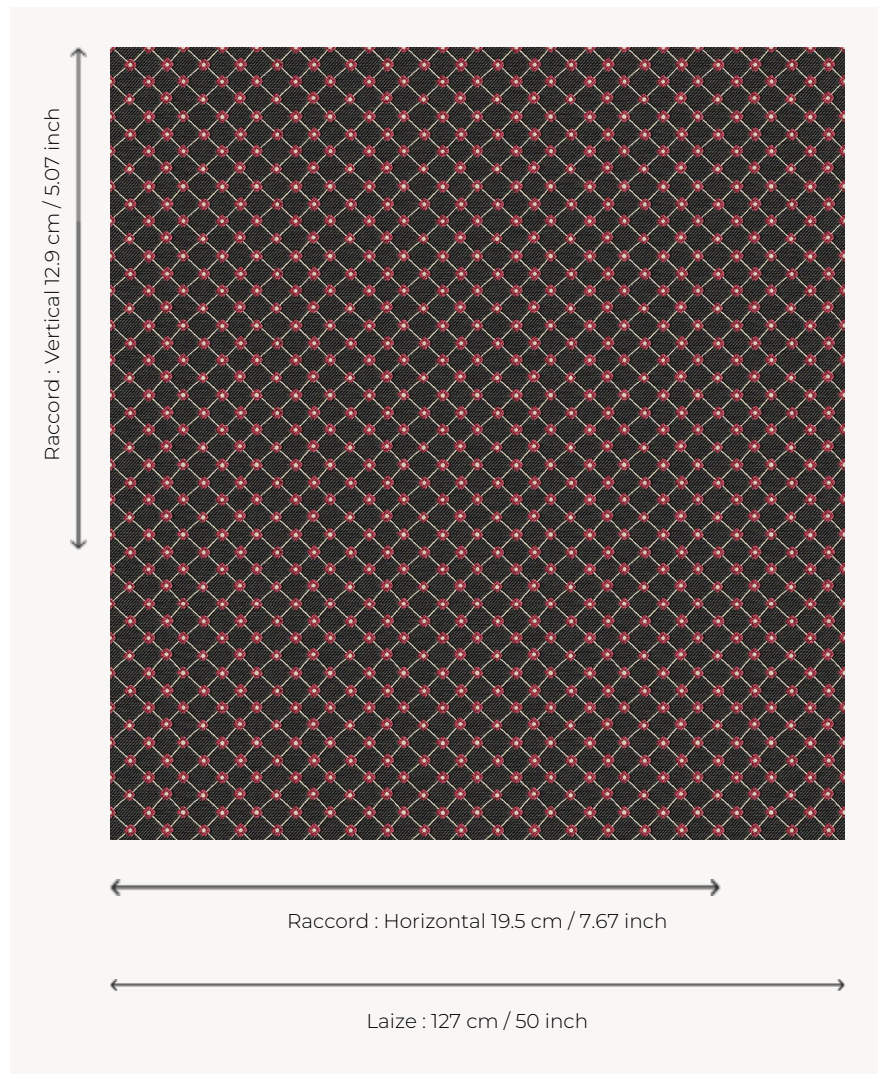

L5023_LOUISE_B54_N3013_FE LOUISE

Charmant petit croisillon fleuri pour une décoration subtile et féminine.

L5023_LOUISE_B54_N3013_FE -

Le manach

TYPE	Toiles de Tours
STRUCTURE DU DESSIN	2 Couleurs, 1 Fond
FILS RECOMMANDÉS	Chenille Nacré Bouclette
OPTION CHINÉE	Oui
UNITÉ DE VENTE	Disponible au mètre
LAIZE	127 cm env. / approx 50,00 inch
RACCORD	H: 19 cm env. - approx 7,67 inch V: 12 cm env. - approx 5,07 inch Raccord droit

ENTRETIEN

NOTES

Tissé dans les ateliers Pierre Frey du nord de la France. Entreprise du Patrimoine Vivant.

4 Couleurs

L5023_LOUISE
_B54_N3013_F
E

L5023_LOUISE
_B90_B28_FE

L5023_LOUISE
_C527_C508_F
E

L5023_LOUISE
_N3100_N3014
_FE