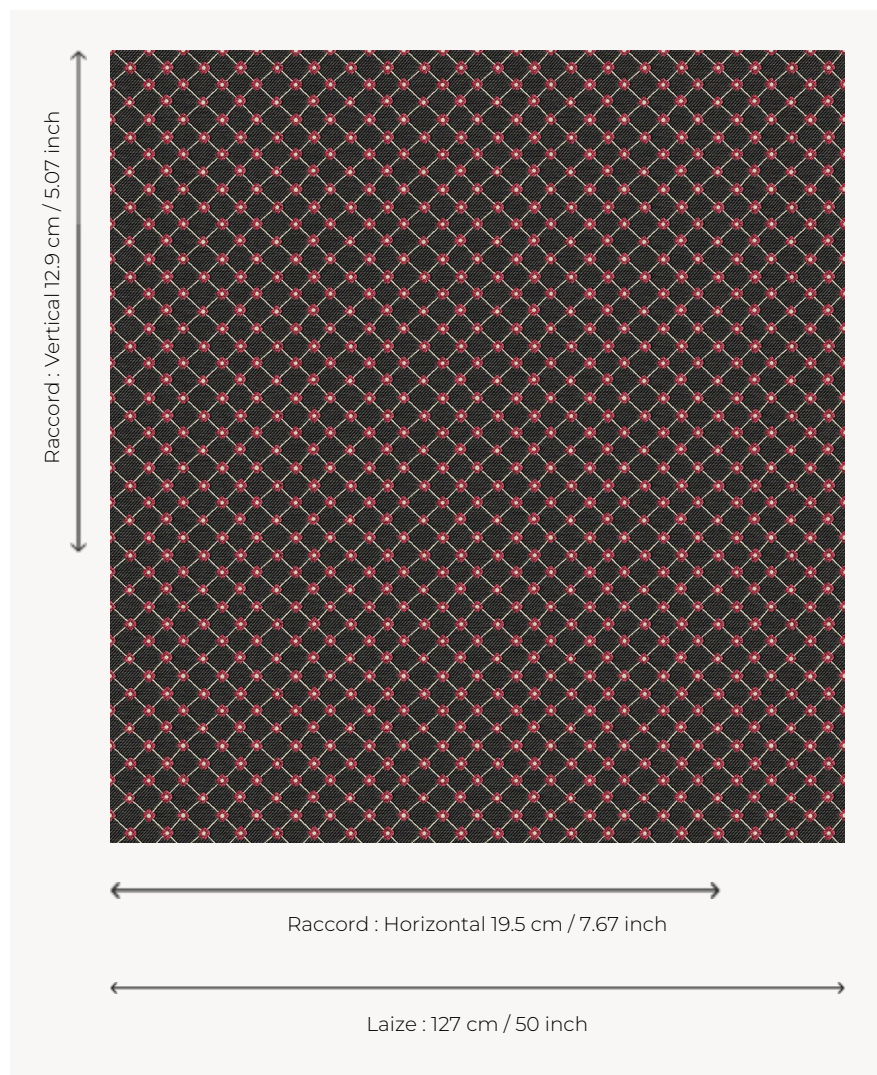

L5023_LOUISE_B90_B28_FE LOUISE

Charmant petit croisillon fleuri pour une décoration subtile et féminine.

L5023_LOUISE_B90_B28_FE -

Le manach

TYPE	Toiles de Tours
STRUCTURE DU DESSIN	2 Couleurs, 1 Fond
FILS RECOMMANDÉS	Chenille Nacré Bouclette
OPTION CHINÉE	Oui
UNITÉ DE VENTE	Disponible au mètre
LAIZE	127 cm env. / approx 50,00 inch
RACCORD	H: 19 cm env. - approx 7,67 inch V: 12 cm env. - approx 5,07 inch Raccord droit

ENTRETIEN

NOTES

Tissé dans les ateliers Pierre Frey du nord de la France. Entreprise du Patrimoine Vivant.

4 Couleurs

L5023_LOUISE
_B54_N3013_F
E

L5023_LOUISE
_B90_B28_FE

L5023_LOUISE
_C527_C508_F
E

L5023_LOUISE
_N3100_N3014
_FE