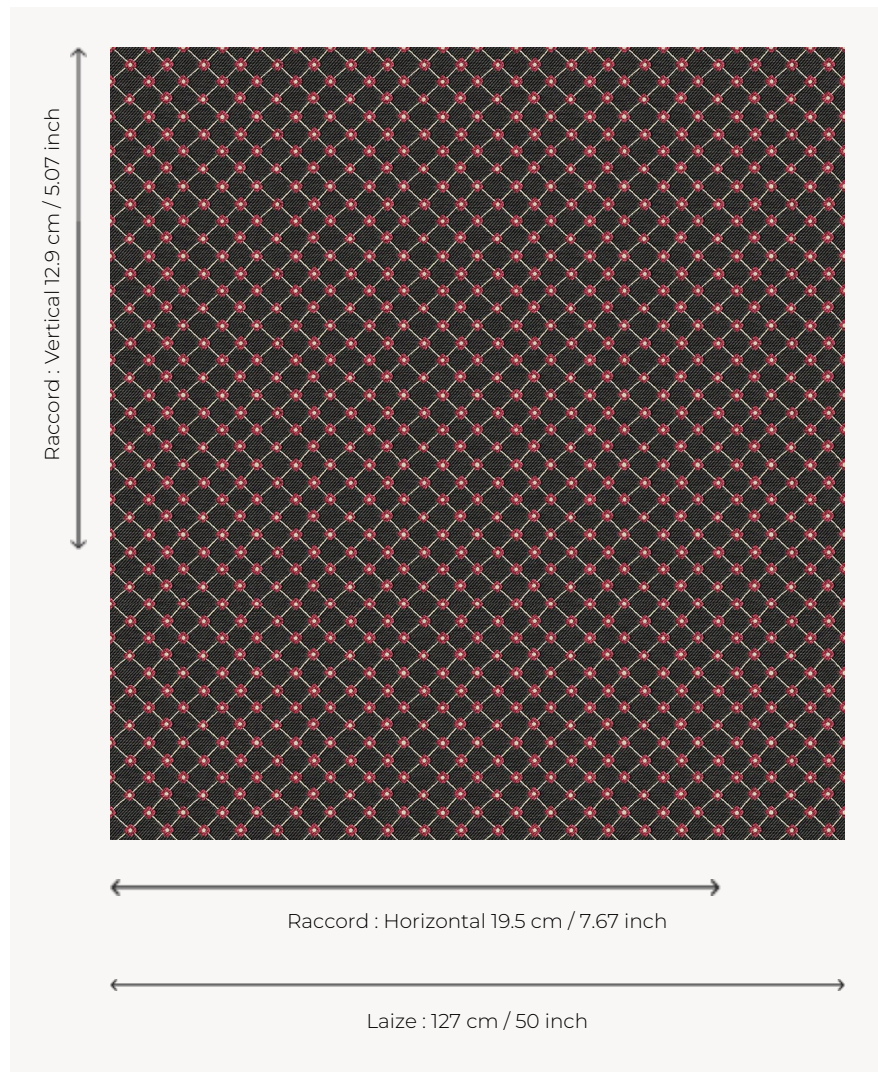

L5023_LOUISE_B90_B28_FE LOUISE

Charmant petit croisillon fleuri pour une décoration subtile et féminine.

L5023_LOUISE_B90_B28_FE -

Le manach

TYPE	Toiles de Tours
STRUCTURE DU DESSIN	2 Couleurs, 1 Fond
FILS RECOMMANDÉS	Chenille Nacré Bouclette
OPTION CHINÉE	Oui
UNITÉ DE VENTE	Disponible au mètre
LAIZE	127 cm env. / approx 50,00 inch
RACCORD	H: 19 cm env. - approx 7,67 inch V: 12 cm env. - approx 5,07 inch Raccord droit

ENTRETIEN

NOTES

Tissé dans les ateliers Pierre Frey du nord de la France. Entreprise du Patrimoine Vivant.

4 Couleurs

L5023_LOUISE
_B54_N3013_F
E

L5023_LOUISE
_B90_B28_FE

L5023_LOUISE
_C527_C508_F
E

L5023_LOUISE
_N3100_N3014
_FE