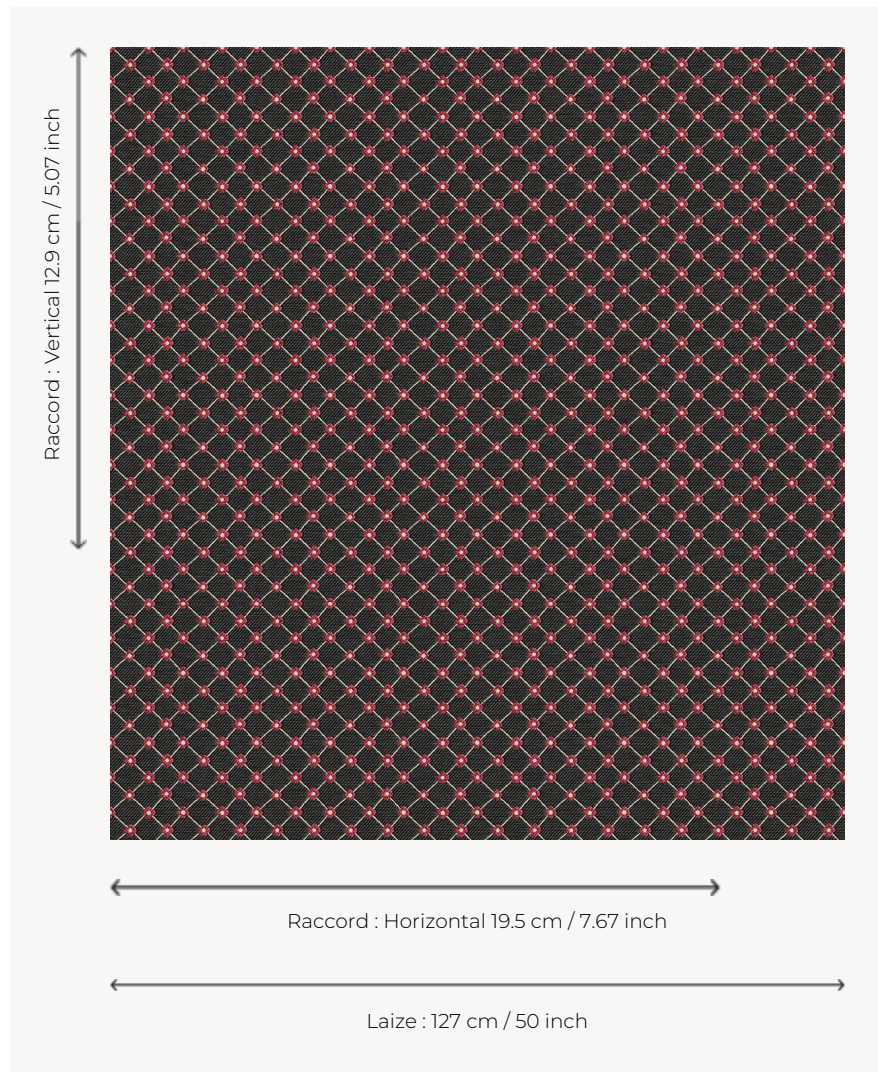

L5023_LOUISE_C527_C508_FE LOUISE

Charmant petit croisillon fleuri pour une décoration subtile et féminine.

L5023_LOUISE_C527_C508_FE -

Le manach

TYPE	Toiles de Tours
STRUCTURE DU DESSIN	2 Couleurs, 1 Fond
FILS RECOMMANDÉS	Chenille Nacré Bouclette
OPTION CHINÉE	Oui
UNITÉ DE VENTE	Disponible au mètre
LAIZE	127 cm env. / approx 50,00 inch
RACCORD	H: 19 cm env. - approx 7,67 inch V: 12 cm env. - approx 5,07 inch Raccord droit

ENTRETIEN

NOTES

Tissé dans les ateliers Pierre Frey du nord de la France. Entreprise du Patrimoine Vivant.

4 Couleurs

L5023_LOUISE
_B54_N3013_F
E

L5023_LOUISE
_B90_B28_FE

L5023_LOUISE
_C527_C508_F
E

L5023_LOUISE
_N3100_N3014
_FE