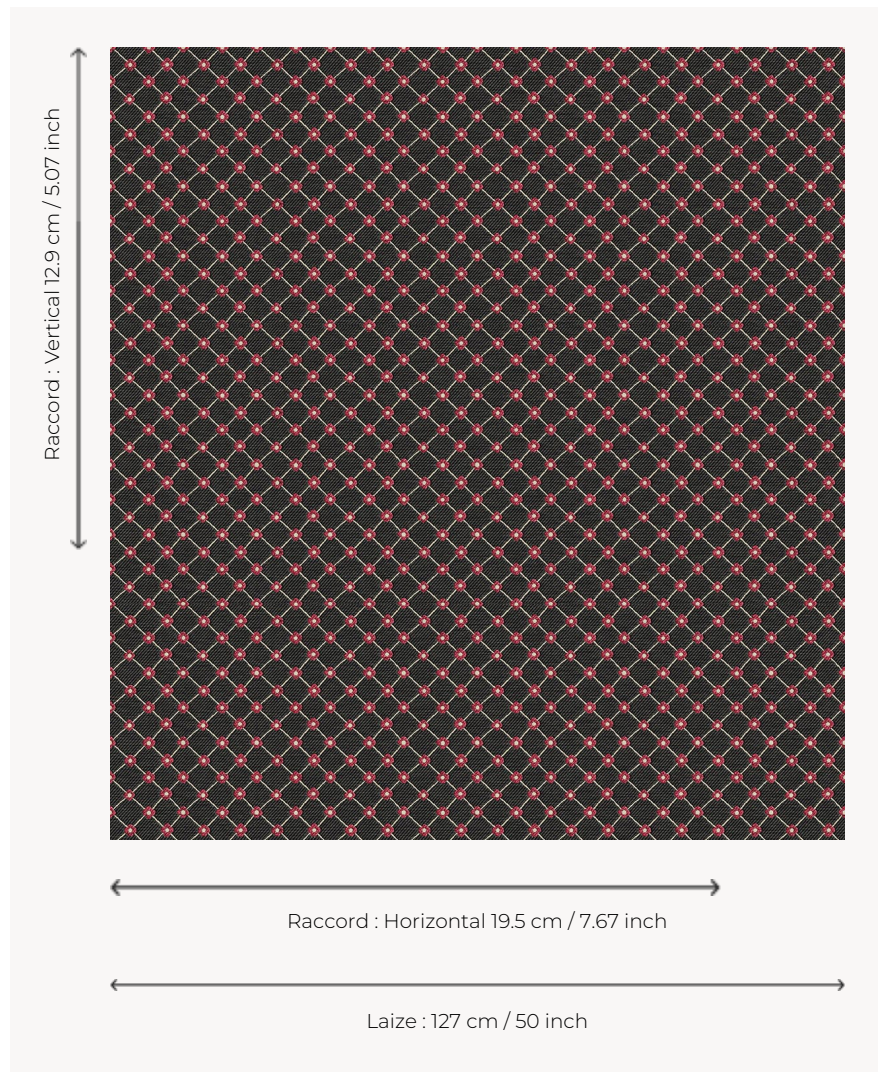

L5023_LOUISE_C527_C508_FE LOUISE

Charmant petit croisillon fleuri pour une décoration subtile et féminine.

L5023_LOUISE_C527_C508_FE -

Le manach

TYPE	Toiles de Tours
STRUCTURE DU DESSIN	2 Couleurs, 1 Fond
FILS RECOMMANDÉS	Chenille Nacré Bouclette
OPTION CHINÉE	Oui
UNITÉ DE VENTE	Disponible au mètre
LAIZE	127 cm env. / approx 50,00 inch
RACCORD	H: 19 cm env. - approx 7,67 inch V: 12 cm env. - approx 5,07 inch Raccord droit

ENTRETIEN

NOTES

Tissé dans les ateliers Pierre Frey du nord de la France. Entreprise du Patrimoine Vivant.

4 Couleurs

L5023_LOUISE
_B54_N3013_F
E

L5023_LOUISE
_B90_B28_FE

L5023_LOUISE
_C527_C508_F
E

L5023_LOUISE
_N3100_N3014
_FE