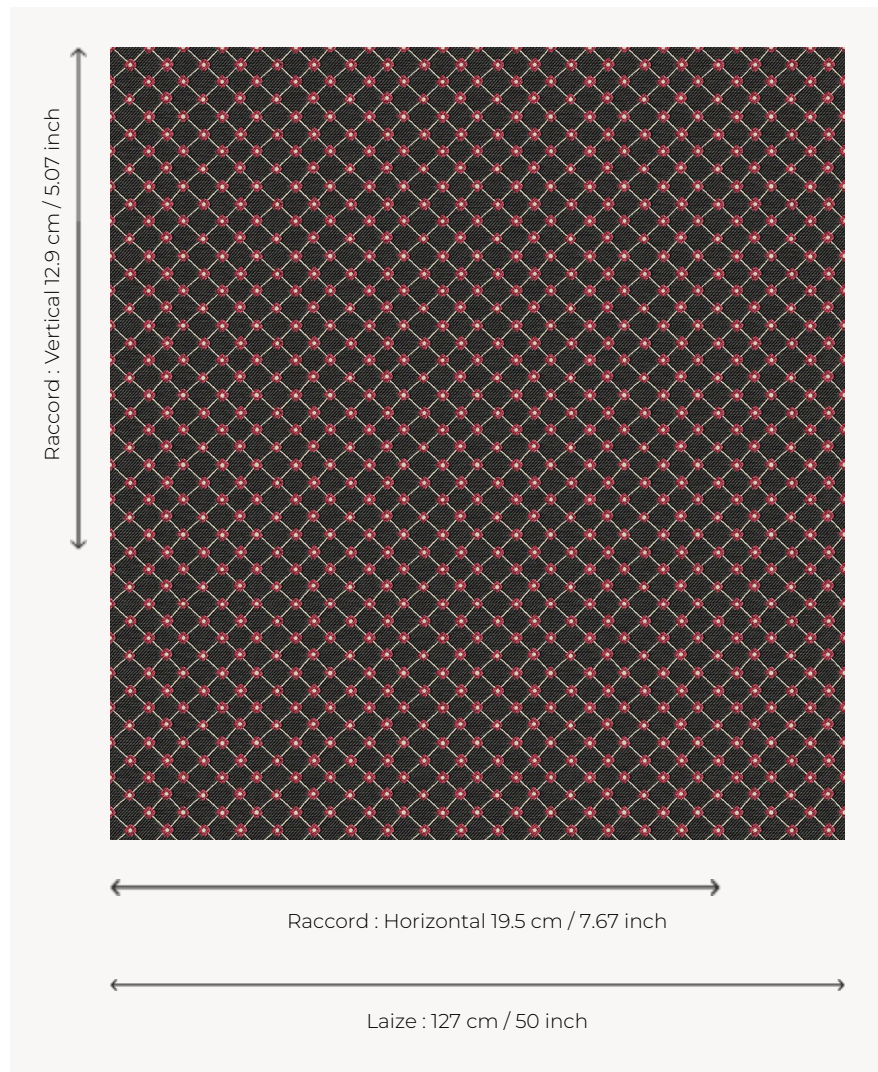

## L5023\_LOUISE\_N3100\_N3014\_FE LOUISE

Charmant petit croisillon fleuri pour une décoration subtile et féminine.

L5023\_LOUISE\_N3100\_N3014\_FE -

### Le manach

<b>TYPE</b>	Toiles de Tours
<b>STRUCTURE DU DESSIN</b>	2 Couleurs, 1 Fond
<b>FILS RECOMMANDÉS</b>	Chenille Nacré Bouclette
<b>OPTION CHINÉE</b>	Oui
<b>UNITÉ DE VENTE</b>	Disponible au mètre
<b>LAIZE</b>	127 cm env. / approx 50,00 inch
<b>RACCORD</b>	H: 19 cm env. - approx 7,67 inch V: 12 cm env. - approx 5,07 inch Raccord droit

## 4 Couleurs

L5023\_LOUISE  
\_B54\_N3013\_F  
E

L5023\_LOUISE  
\_B90\_B28\_FE

L5023\_LOUISE  
\_C527\_C508\_F  
E

L5023\_LOUISE  
\_N3100\_N3014  
\_FE