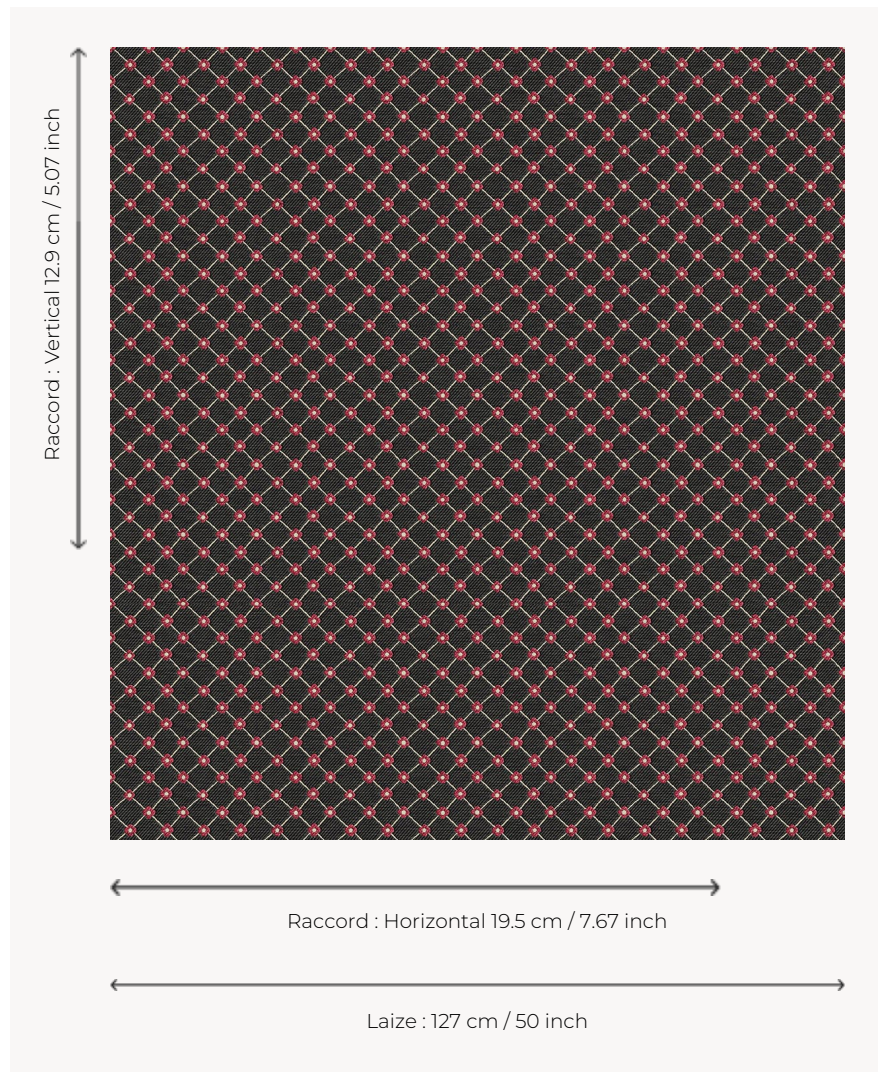

L5023_LOUISE_N3100_N3014_FE LOUISE

Charmant petit croisillon fleuri pour une décoration subtile et féminine.

L5023_LOUISE_N3100_N3014_FE -

Le manach

TYPE	Toiles de Tours
STRUCTURE DU DESSIN	2 Couleurs, 1 Fond
FILS RECOMMANDÉS	Chenille Nacré Bouclette
OPTION CHINÉE	Oui
UNITÉ DE VENTE	Disponible au mètre
LAIZE	127 cm env. / approx 50,00 inch
RACCORD	H: 19 cm env. - approx 7,67 inch V: 12 cm env. - approx 5,07 inch Raccord droit

ENTRETIEN

NOTES

Tissé dans les ateliers Pierre Frey du nord de la France. Entreprise du Patrimoine Vivant.

4 Couleurs

L5023_LOUISE
_B54_N3013_F
E

L5023_LOUISE
_B90_B28_FE

L5023_LOUISE
_C527_C508_F
E

L5023_LOUISE
_N3100_N3014
_FE