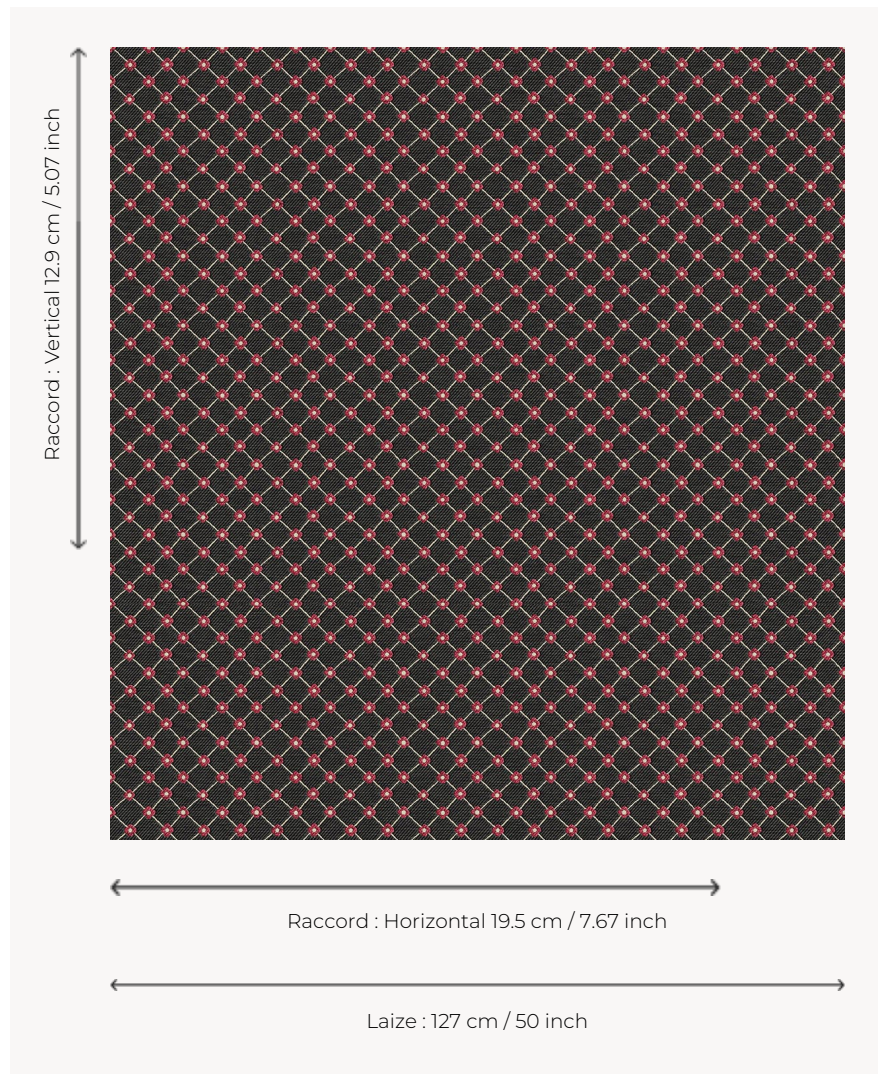

L5023_LOUISE_N3100_N3014_FE LOUISE

Charmant petit croisillon fleuri pour une décoration subtile et féminine.

L5023_LOUISE_N3100_N3014_FE -

Le manach

TYPE	Toiles de Tours
STRUCTURE DU DESSIN	2 Couleurs, 1 Fond
FILS RECOMMANDÉS	Chenille Nacré Bouclette
OPTION CHINÉE	Oui
UNITÉ DE VENTE	Disponible au mètre
LAIZE	127 cm env. / approx 50,00 inch
RACCORD	H: 19 cm env. - approx 7,67 inch V: 12 cm env. - approx 5,07 inch Raccord droit

ENTRETIEN

NOTES

Tissé dans les ateliers Pierre Frey du nord de la France. Entreprise du Patrimoine Vivant.

4 Couleurs

L5023_LOUISE
_B54_N3013_F
E

L5023_LOUISE
_B90_B28_FE

L5023_LOUISE
_C527_C508_F
E

L5023_LOUISE
_N3100_N3014
_FE