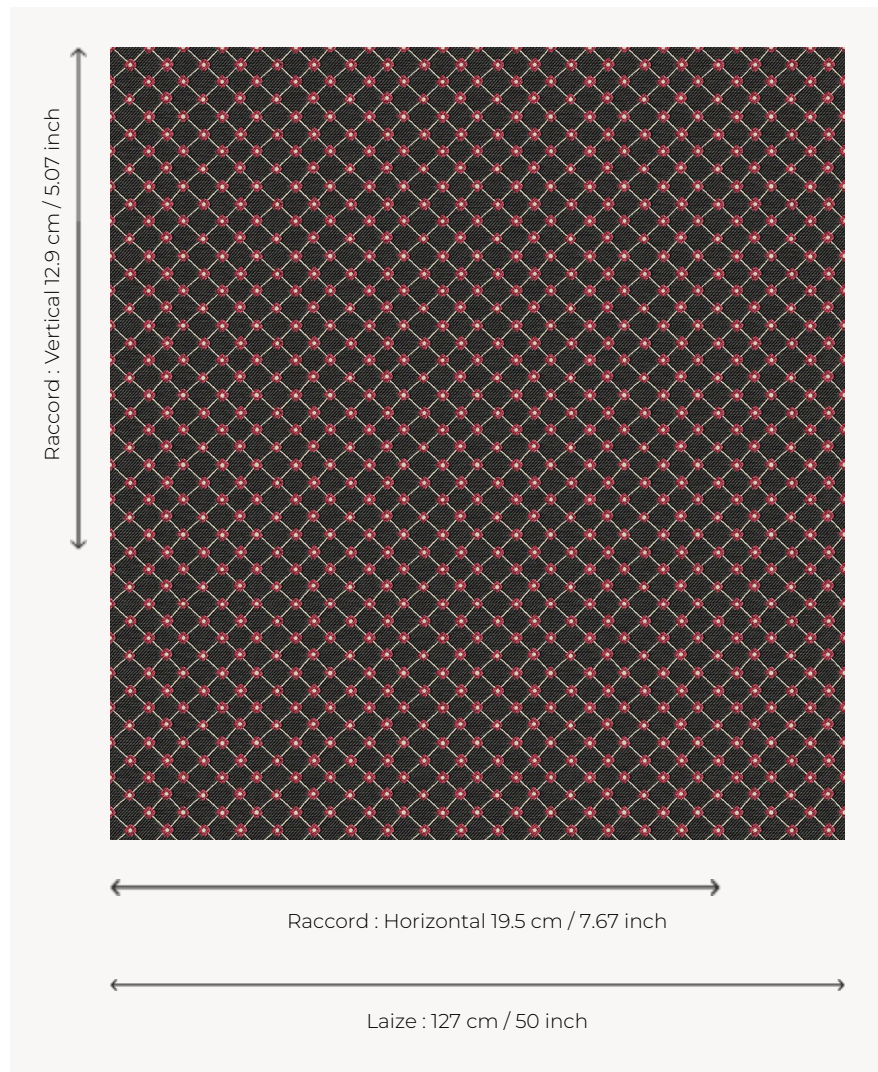

L5023_LOUISE_N3100_N3014_FE LOUISE

Charmant petit croisillon fleuri pour une décoration subtile et féminine.

L5023_LOUISE_N3100_N3014_FE -

Le manach

TYPE	Toiles de Tours
STRUCTURE DU DESSIN	2 Couleurs, 1 Fond
FILS RECOMMANDÉS	Chenille Nacré Bouclette
OPTION CHINÉE	Oui
UNITÉ DE VENTE	Disponible au mètre
LAIZE	127 cm env. / approx 50,00 inch
RACCORD	H: 19 cm env. - approx 7,67 inch V: 12 cm env. - approx 5,07 inch Raccord droit

ENTRETIEN

NOTES

Tissé dans les ateliers Pierre Frey du nord de la France. Entreprise du Patrimoine Vivant.

4 Couleurs

L5023_LOUISE
_B54_N3013_F
E

L5023_LOUISE
_B90_B28_FE

L5023_LOUISE
_C527_C508_F
E

L5023_LOUISE
_N3100_N3014
_FE