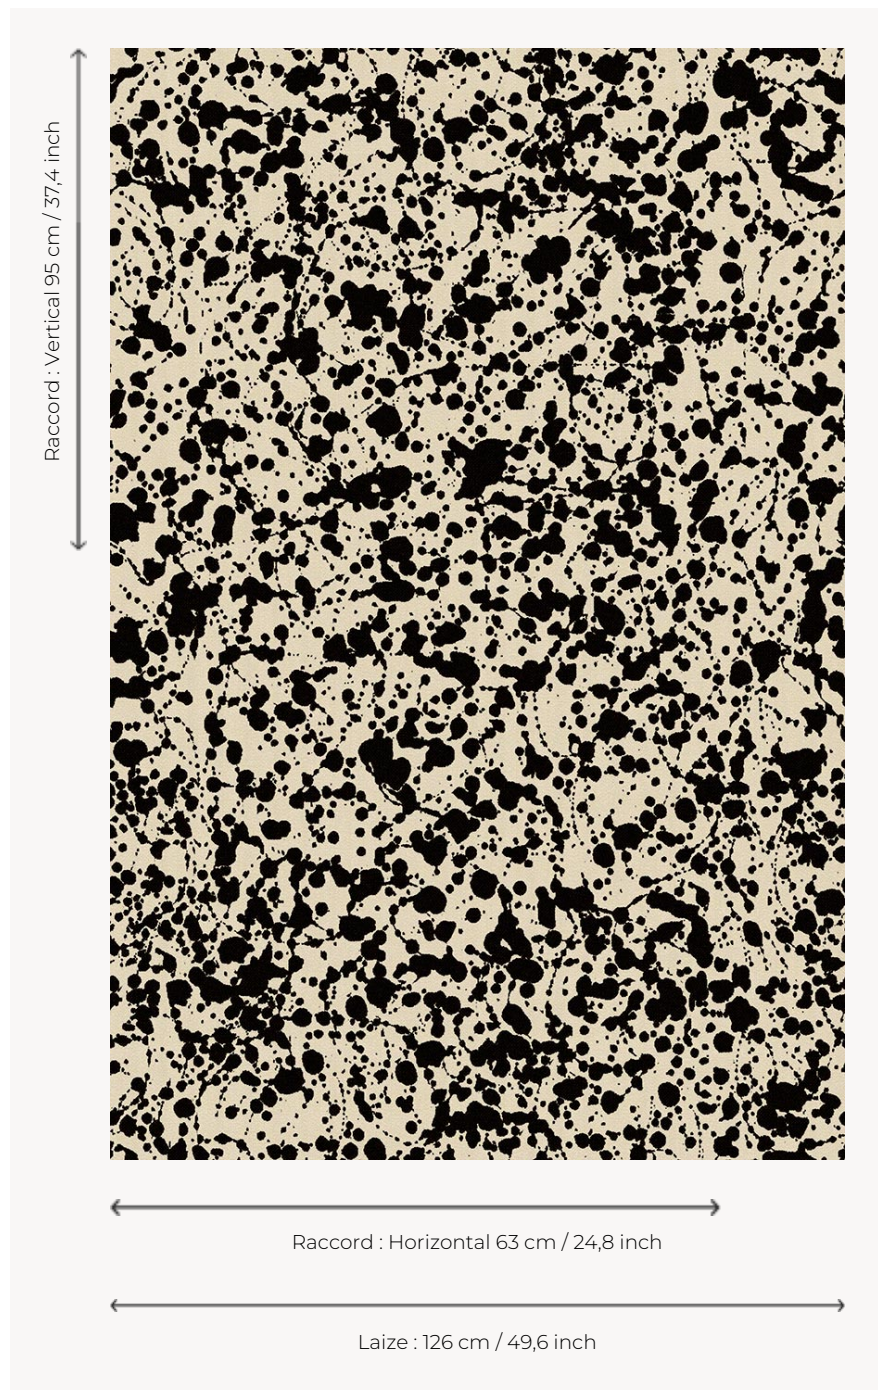

L5030_ANNONAY_B28_FE ANNONAY

Tout l'esprit de l'Action painting pour cette Toile de Tours bicolore dont le motif se compose de coulures et de projections d'encre.

L5030_ANNONAY_B28_FE -

Le manach

TYPE	Toiles de Tours
STRUCTURE DU DESSIN	1 Couleur, 1 Fond
FILS RECOMMANDÉS	Chenille Nacré Bouclette
OPTION CHINÉE	Oui
RÉVERSIBLE	Oui
UNITÉ DE VENTE	Disponible au mètre
LAIZE	126 cm env. / approx 49,60 inch
RACCORD	H: 63 cm env. - approx 24,80 inch V: 95 cm env. - approx 37,40 inch Raccord droit

ENTRETIEN

NOTES

Tissé dans les ateliers Pierre Frey du nord de la France. Entreprise du Patrimoine Vivant.

2 Couleurs

L5030_ANNON
AY_B28_FE

L5030_ANNON
AY_N3179_FE