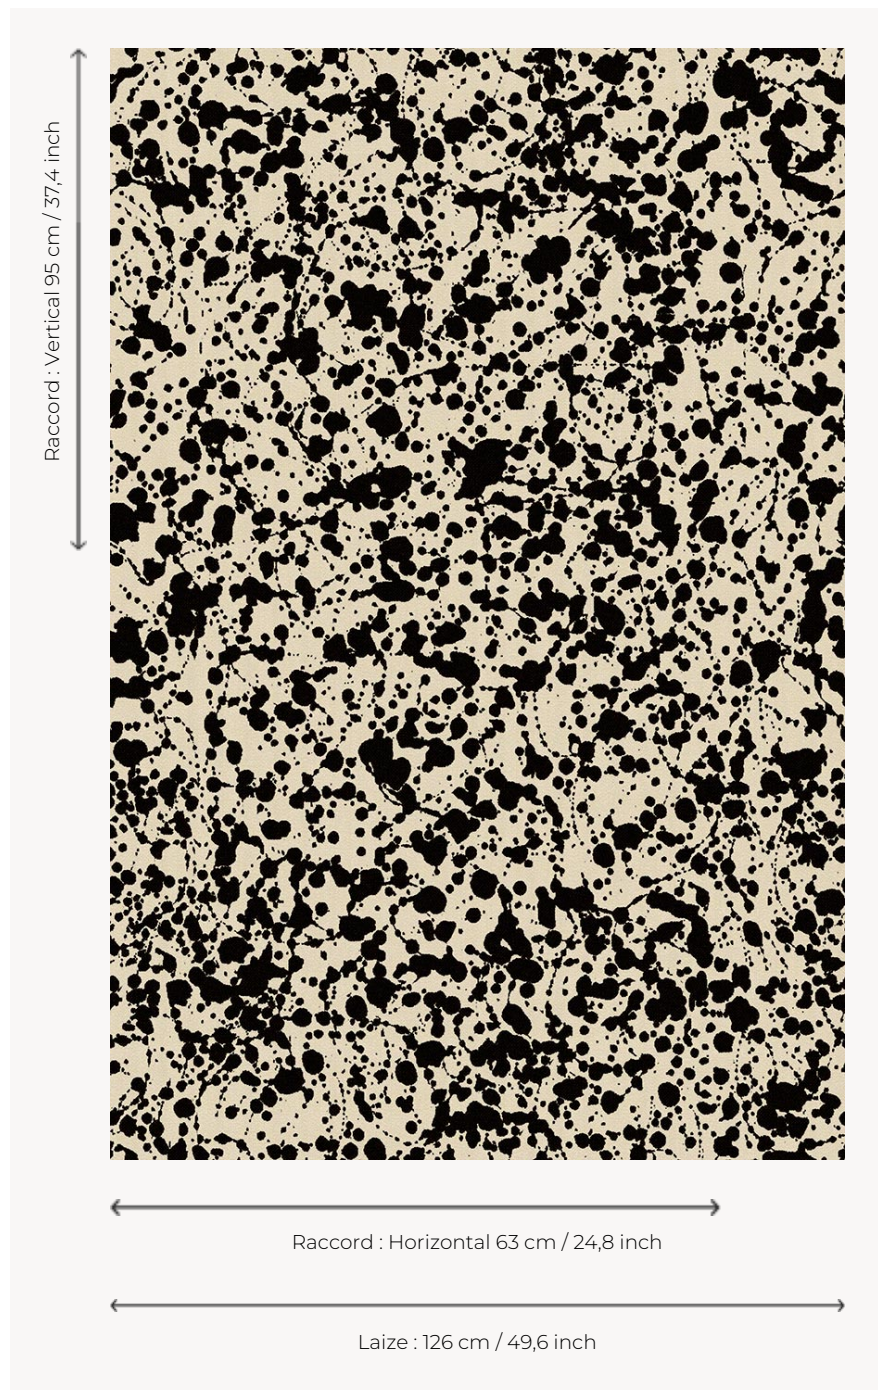

L5030_ANNONAY_B28_FE ANNONAY

Tout l'esprit de l'Action painting pour cette Toile de Tours bicolore dont le motif se compose de coulures et de projections d'encre.

L5030_ANNONAY_B28_FE -

Le manach

TYPE	Toiles de Tours
STRUCTURE DU DESSIN	1 Couleur, 1 Fond
FILS RECOMMANDÉS	Chenille Nacré Bouclette
OPTION CHINÉE	Oui
RÉVERSIBLE	Oui
UNITÉ DE VENTE	Disponible au mètre
LAIZE	126 cm env. / approx 49,60 inch
RACCORD	H: 63 cm env. - approx 24,80 inch V: 95 cm env. - approx 37,40 inch Raccord droit

ENTRETIEN

NOTES

Tissé dans les ateliers Pierre Frey du nord de la France. Entreprise du Patrimoine Vivant.

2 Couleurs

L5030_ANNON
AY_B28_FE

L5030_ANNON
AY_N3179_FE