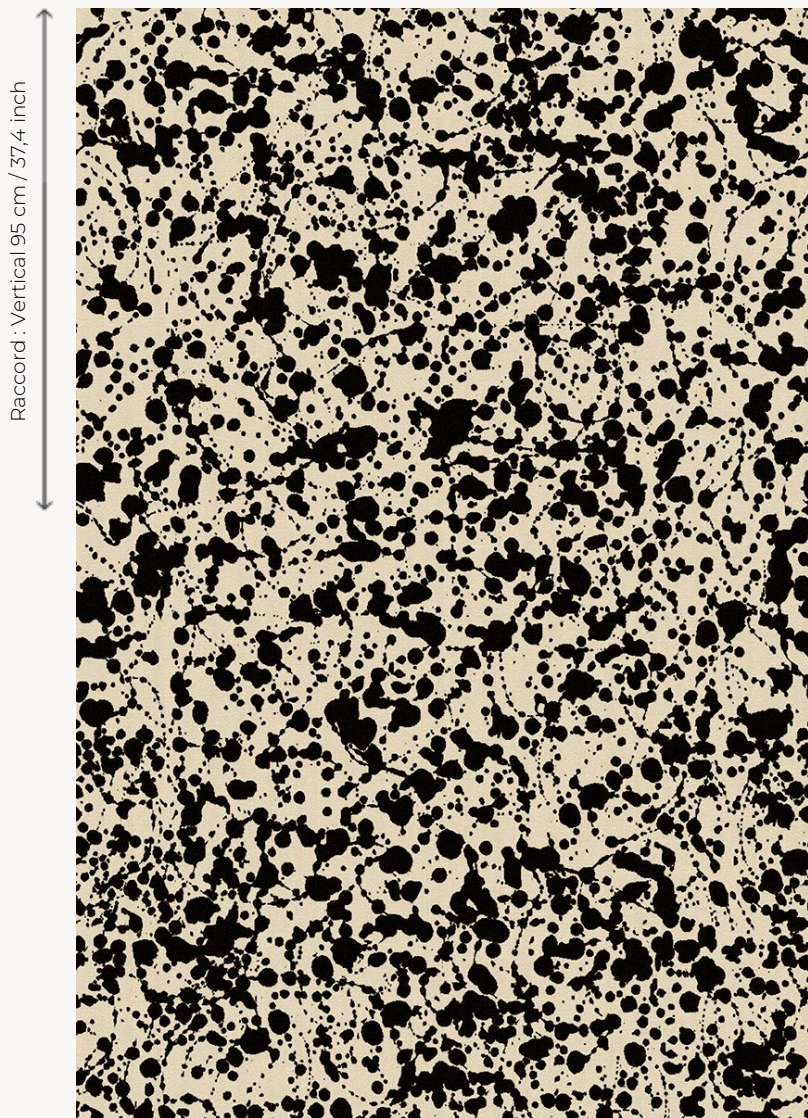

## L5030\_ANNONAY\_B28\_FE ANNONAY

Tout l'esprit de l'Action painting pour cette Toile de Tours bicolore dont le motif se compose de coulures et de projections d'encre.

### L5030\_ANNONAY\_B28\_FE -

Raccord : Vertical 95 cm / 37,4 inch

Raccord : Horizontal 63 cm / 24,8 inch

Laize : 126 cm / 49,6 inch

### Le manach

<b>TYPE</b>	Toiles de Tours
<b>STRUCTURE DU DESSIN</b>	1 Couleur, 1 Fond
<b>FILS RECOMMANDÉS</b>	Chenille Nacré Bouclette
<b>OPTION CHINÉE</b>	Oui
<b>RÉVERSIBLE</b>	Oui
<b>UNITÉ DE VENTE</b>	Disponible au mètre
<b>LAIZE</b>	126 cm env. / approx 49,60 inch
<b>RACCORD</b>	H: 63 cm env. - approx 24,80 inch V: 95 cm env. - approx 37,40 inch Raccord droit

## 2 Couleurs

L5030\_ANNON  
AY\_B28\_FE

L5030\_ANNON  
AY\_N3179\_FE