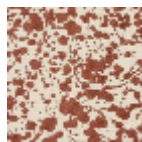

L5030_ANNON
AY_N3179_FE