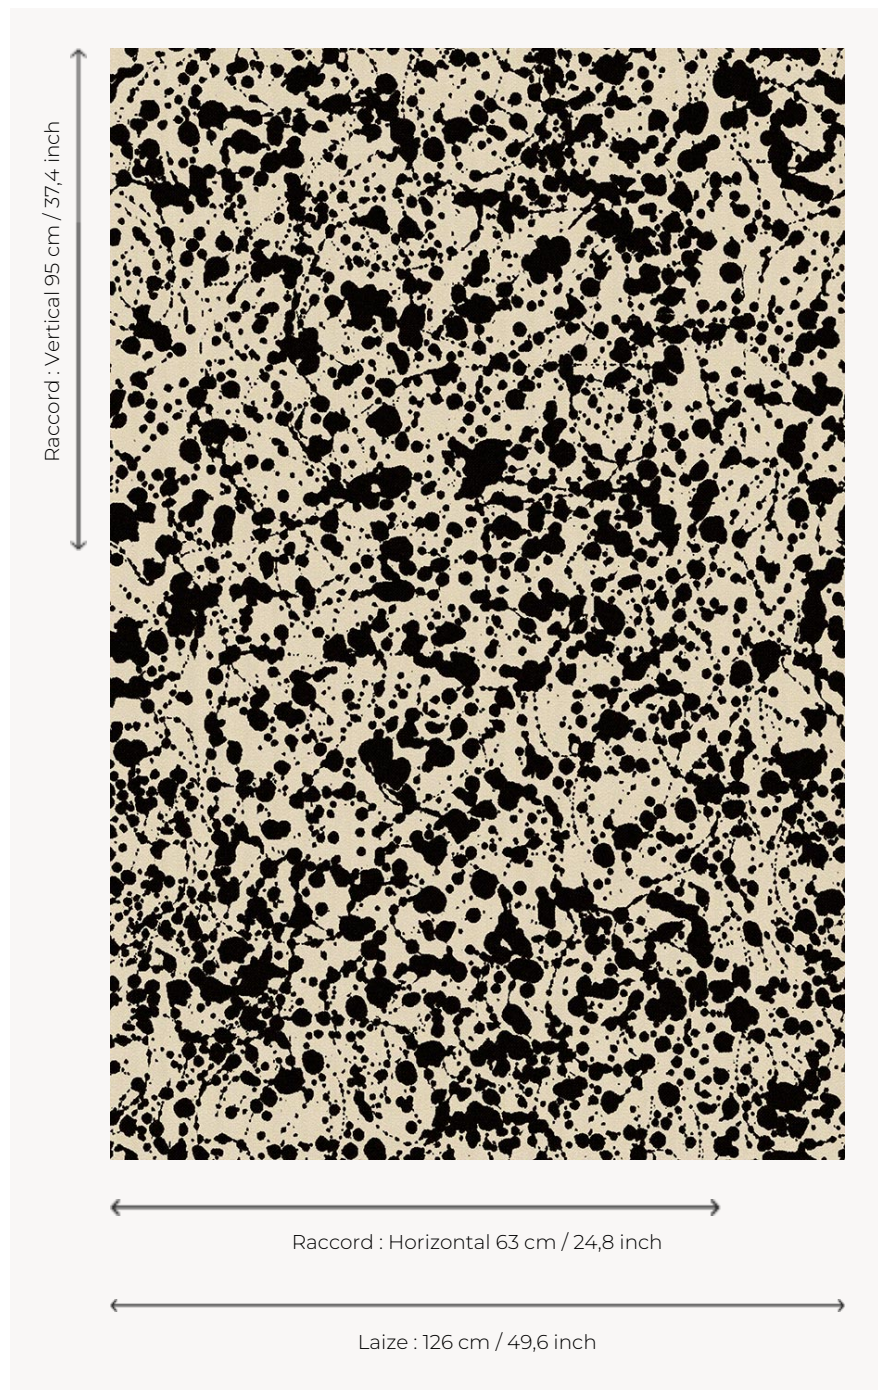

L5030_ANNONAY_N3179_FE ANNONAY

Tout l'esprit de l'Action painting pour cette Toile de Tours bicolore dont le motif se compose de coulures et de projections d'encre.

L5030_ANNONAY_N3179_FE -

Le manach

TYPE	Toiles de Tours
STRUCTURE DU DESSIN	1 Couleur, 1 Fond
FILS RECOMMANDÉS	Chenille Nacré Bouclette
OPTION CHINÉE	Oui
RÉVERSIBLE	Oui
UNITÉ DE VENTE	Disponible au mètre
LAIZE	126 cm env. / approx 49,60 inch
RACCORD	H: 63 cm env. - approx 24,80 inch V: 95 cm env. - approx 37,40 inch Raccord droit

ENTRETIEN

NOTES

Tissé dans les ateliers Pierre Frey du nord de la France. Entreprise du Patrimoine Vivant.

2 Couleurs

L5030_ANNON
AY_B28_FE

L5030_ANNON
AY_N3179_FE