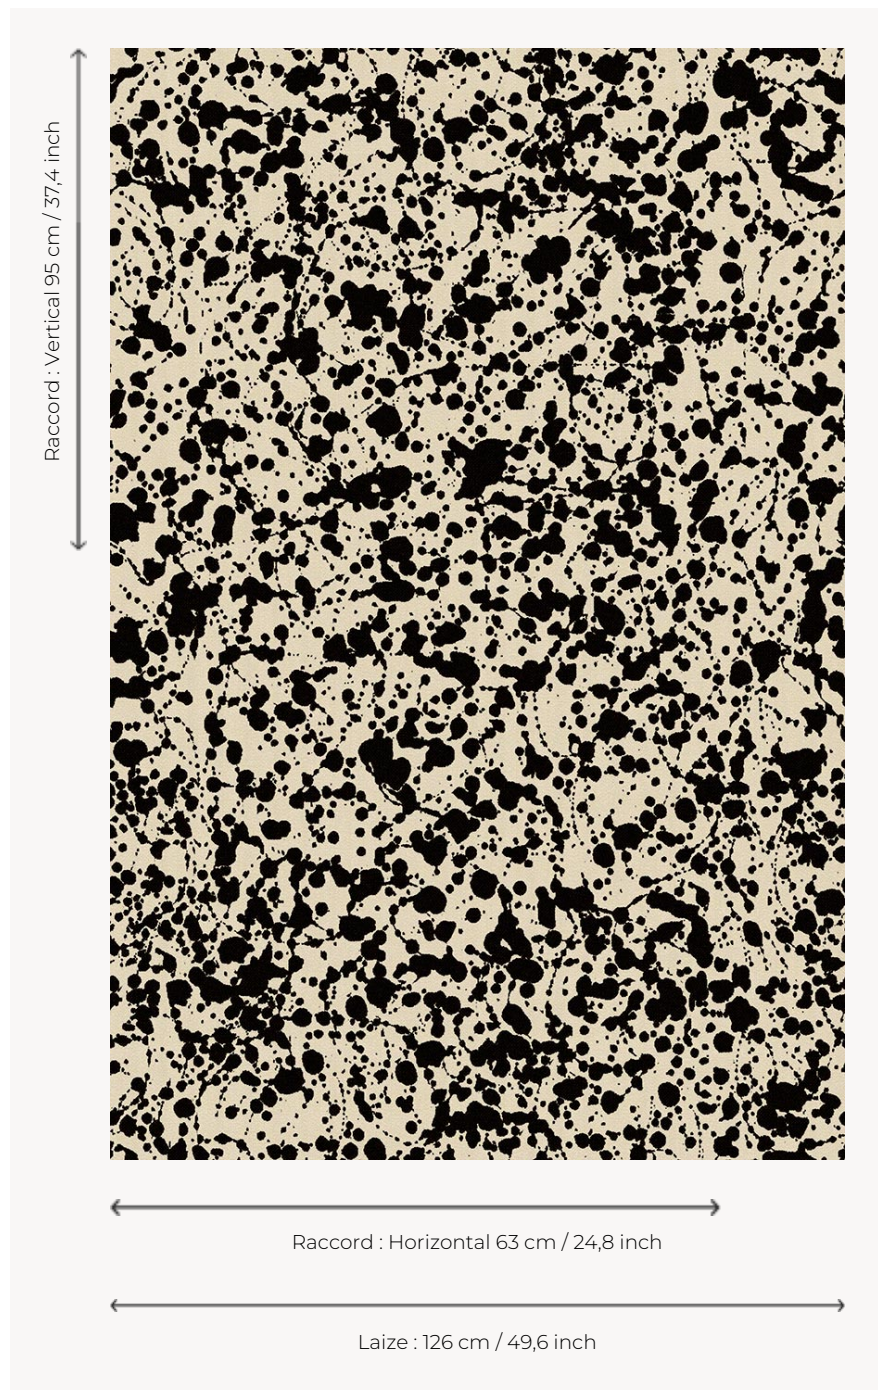

## L5030\_ANNONAY\_N3179\_FE ANNONAY

Tout l'esprit de l'Action painting pour cette Toile de Tours bicolore dont le motif se compose de coulures et de projections d'encre.

### Le manach

<b>TYPE</b>	Toiles de Tours
<b>STRUCTURE DU DESSIN</b>	1 Couleur, 1 Fond
<b>FILS RECOMMANDÉS</b>	Chenille Nacré Bouclette
<b>OPTION CHINÉE</b>	Oui
<b>RÉVERSIBLE</b>	Oui
<b>UNITÉ DE VENTE</b>	Disponible au mètre
<b>LAIZE</b>	126 cm env. / approx 49,60 inch
<b>RACCORD</b>	H: 63 cm env. - approx 24,80 inch V: 95 cm env. - approx 37,40 inch Raccord droit

## 2 Couleurs

L5030\_ANNON  
AY\_B28\_FE

L5030\_ANNON  
AY\_N3179\_FE