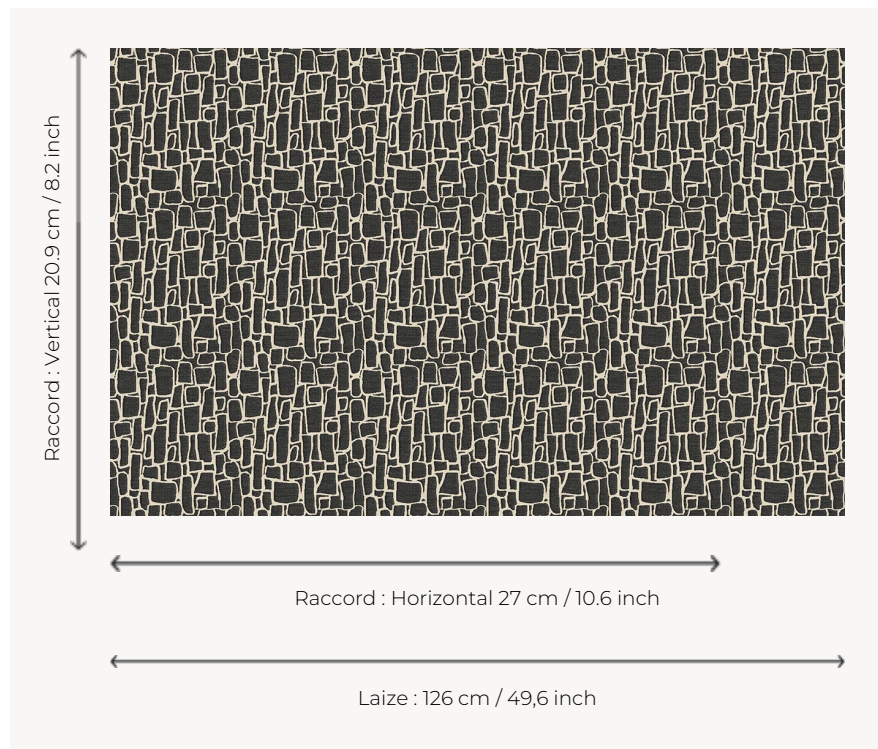

L5031_FALBALA_B54_FE FALBALA

Variation géométrique pour cette Toile de Tours bicolore qui n'est pas sans rappeler les créations des années 1940.

L5031_FALBALA_B54_FE -

Le manach

TYPE	Toiles de Tours
STRUCTURE DU DESSIN	1 Couleur, 1 Fond
FILS RECOMMANDÉS	Chenille Nacré Bouclette
OPTION CHINÉE	Oui
RÉVERSIBLE	Oui
UNITÉ DE VENTE	Disponible au mètre
LAIZE	126 cm env. / approx 49,60 inch
RACCORD	H: 27 cm env. - approx 10,60 inch V: 20 cm env. - approx 8,20 inch Raccord droit
ENTRETIEN	
NOTES	Tissé dans les ateliers Pierre Frey du nord de la France. Entreprise du Patrimoine Vivant.

5 Couleurs

L5031_FALBAL
A_B54_FE

L5031_FALBAL
A_C539_C541_
FG

L5031_FALBAL
A_N3004_FE

L5031_FALBAL
A_N3006_FE

L5031_FALBAL
A_N3010_FE