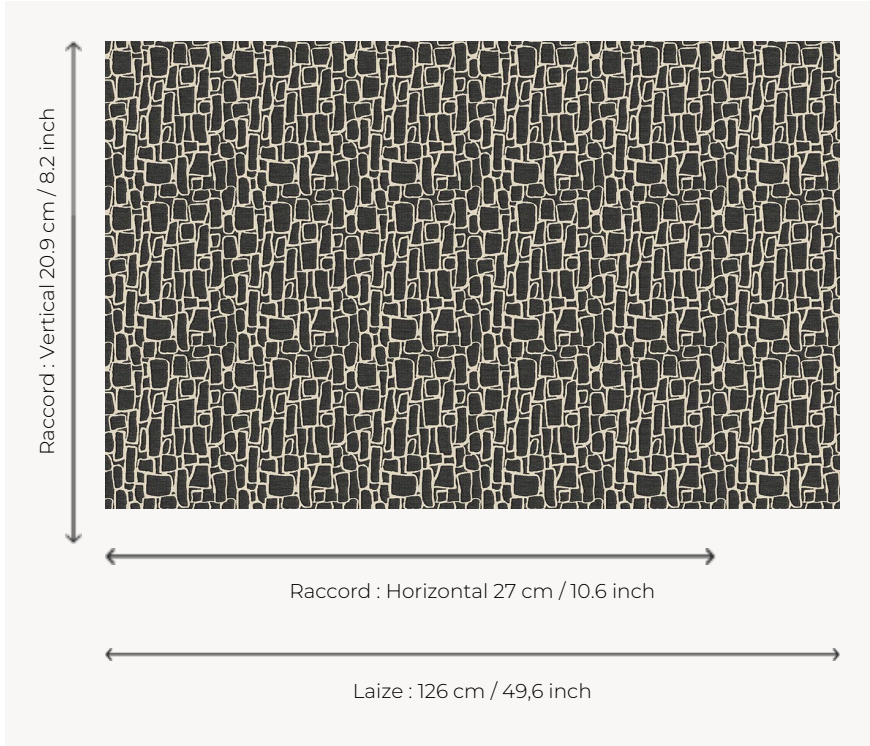

L5031_FALBALA_C539_C541_FG FALBALA

Variation géométrique pour cette Toile de Tours bicolore qui n'est pas sans rappeler les créations des années 1940.

L5031_FALBALA_C539_C541_FG -

Le manach

TYPE	Toiles de Tours
STRUCTURE DU DESSIN	1 Couleur, 1 Fond
FILS RECOMMANDÉS	Chenille Nacré Bouclette
OPTION CHINÉE	Oui
RÉVERSIBLE	Oui
UNITÉ DE VENTE	Disponible au mètre
LAIZE	126 cm env. / approx 49,60 inch
RACCORD	H: 27 cm env. - approx 10,60 inch V: 20 cm env. - approx 8,20 inch Raccord droit
ENTRETIEN	
NOTES	Tissé dans les ateliers Pierre Frey du nord de la France. Entreprise du Patrimoine Vivant.

5 Couleurs

L5031_FALBAL
A_B54_FE

L5031_FALBAL
A_C539_C541_
FG

L5031_FALBAL
A_N3004_FE

L5031_FALBAL
A_N3006_FE

L5031_FALBAL
A_N3010_FE