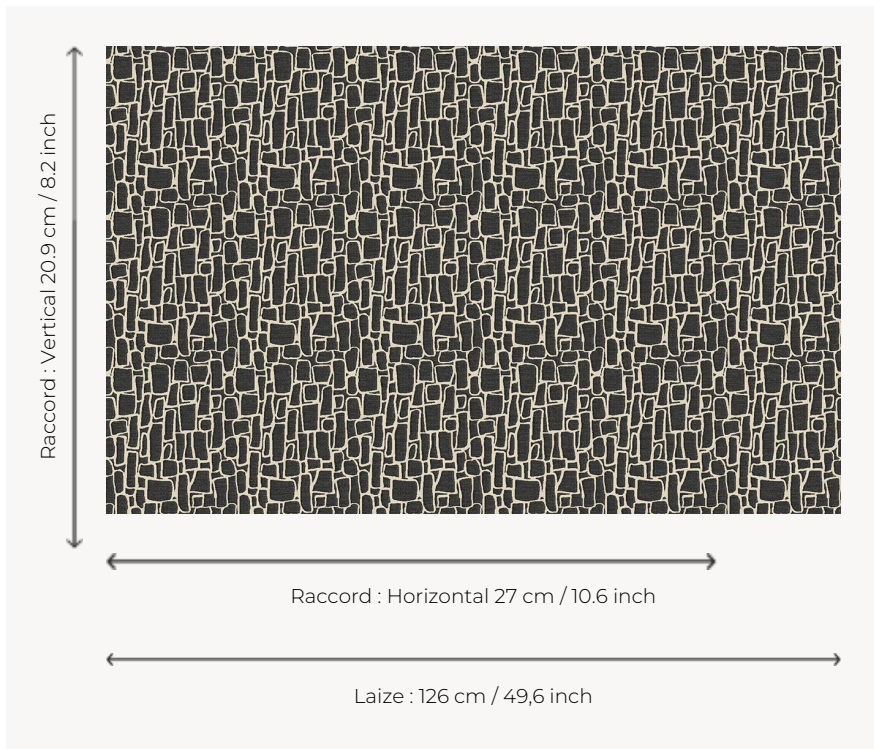

## L5031\_FALBALA\_C539\_C541\_FG FALBALA

Variation géométrique pour cette Toile de Tours bicolore qui n'est pas sans rappeler les créations des années 1940.

### Le manach

<b>TYPE</b>	Toiles de Tours
<b>STRUCTURE DU DESSIN</b>	1 Couleur, 1 Fond
<b>FILS RECOMMANDÉS</b>	Chenille Nacré Bouclette
<b>OPTION CHINÉE</b>	Oui
<b>RÉVERSIBLE</b>	Oui
<b>UNITÉ DE VENTE</b>	Disponible au mètre
<b>LAIZE</b>	126 cm env. / approx 49,60 inch
<b>RACCORD</b>	H: 27 cm env. - approx 10,60 inch V: 20 cm env. - approx 8,20 inch Raccord droit
<b>ENTRETIEN</b>	
<b>NOTES</b>	Tissé dans les ateliers Pierre Frey du nord de la France. Entreprise du Patrimoine Vivant.

## 5 Couleurs

L5031\_FALBAL  
A\_B54\_FE

L5031\_FALBAL  
A\_C539\_C541\_F

L5031\_FALBAL  
A\_N3004\_FE

L5031\_FALBAL  
A\_N3006\_FE

L5031\_FALBAL  
A\_N3010\_FE

G