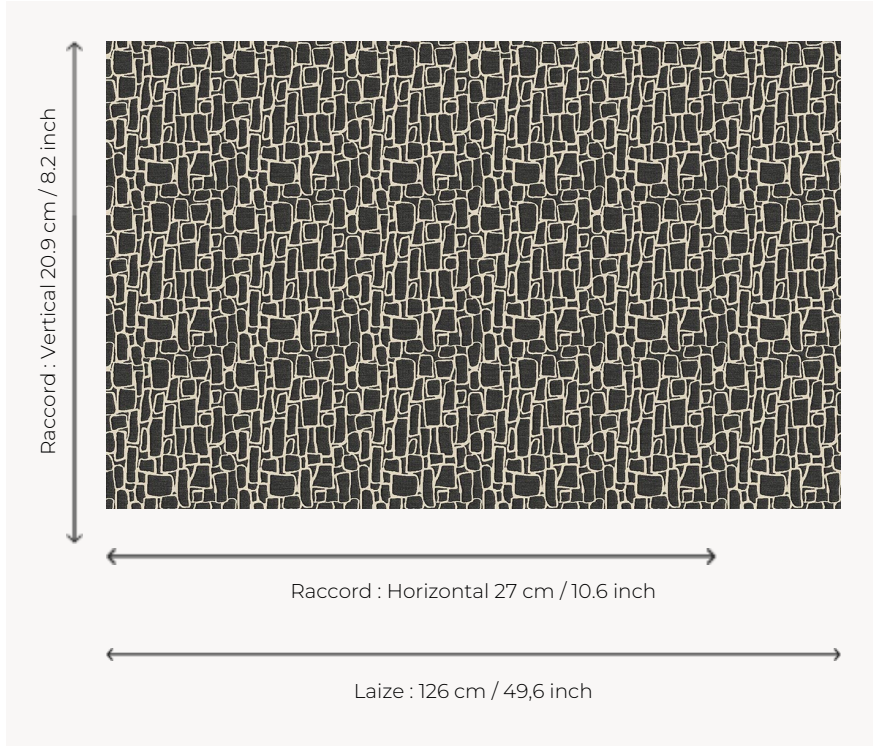

L5031_FALBALA_C539_C541_FG FALBALA

Variation géométrique pour cette Toile de Tours bicolore qui n'est pas sans rappeler les créations des années 1940.

L5031_FALBALA_C539_C541_FG -

Le manach

TYPE	Toiles de Tours
STRUCTURE DU DESSIN	1 Couleur, 1 Fond
FILS RECOMMANDÉS	Chenille Nacré Bouclette
OPTION CHINÉE	Oui
RÉVERSIBLE	Oui
UNITÉ DE VENTE	Disponible au mètre
LAIZE	126 cm env. / approx 49,60 inch
RACCORD	H: 27 cm env. - approx 10,60 inch V: 20 cm env. - approx 8,20 inch Raccord droit
ENTRETIEN	
NOTES	Tissé dans les ateliers Pierre Frey du nord de la France. Entreprise du Patrimoine Vivant.

5 Couleurs

L5031_FALBAL
A_B54_FE

L5031_FALBAL
A_C539_C541_F

L5031_FALBAL
A_N3004_FE

L5031_FALBAL
A_N3006_FE

L5031_FALBAL
A_N3010_FE

G