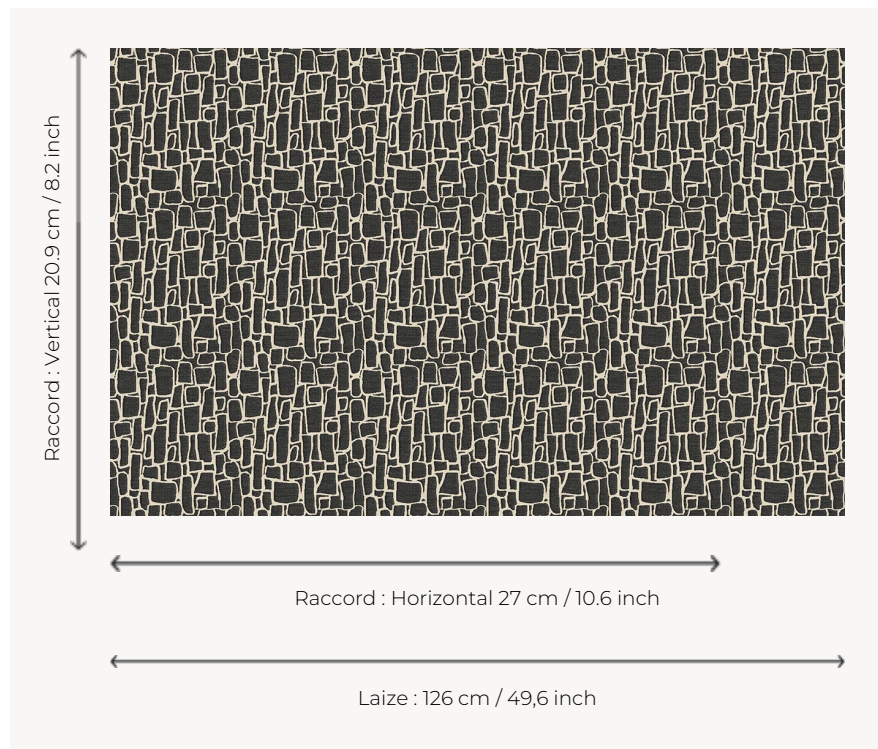

L5031_FALBALA_N3004_FE FALBALA

Variation géométrique pour cette Toile de Tours bicolore qui n'est pas sans rappeler les créations des années 1940.

L5031_FALBALA_N3004_FE -

Le manach

TYPE	Toiles de Tours
STRUCTURE DU DESSIN	1 Couleur, 1 Fond
FILS RECOMMANDÉS	Chenille Nacré Bouclette
OPTION CHINÉE	Oui
RÉVERSIBLE	Oui
UNITÉ DE VENTE	Disponible au mètre
LAIZE	126 cm env. / approx 49,60 inch
RACCORD	H: 27 cm env. - approx 10,60 inch V: 20 cm env. - approx 8,20 inch Raccord droit
ENTRETIEN	
NOTES	Tissé dans les ateliers Pierre Frey du nord de la France. Entreprise du Patrimoine Vivant.

5 Couleurs

L5031_FALBAL
A_B54_FE

L5031_FALBAL
A_C539_C541_
FG

L5031_FALBAL
A_N3004_FE

L5031_FALBAL
A_N3006_FE

L5031_FALBAL
A_N3010_FE