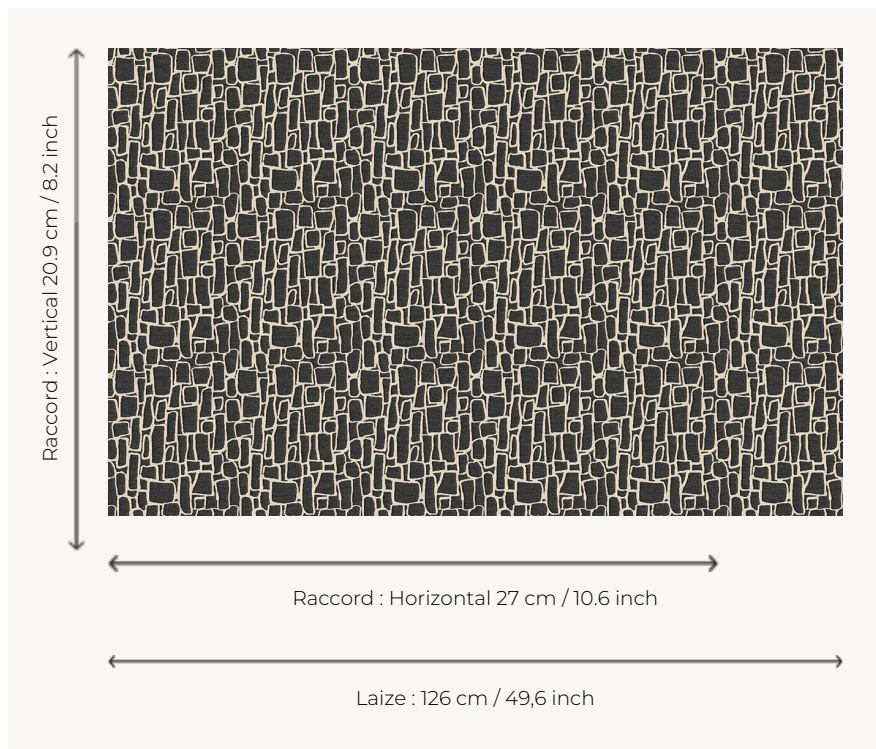

L5031_FALBALA_N3010_FE FALBALA

Variation géométrique pour cette Toile de Tours bicolore qui n'est pas sans rappeler les créations des années 1940.

L5031_FALBALA_N3010_FE -

Le manach

TYPE	Toiles de Tours
STRUCTURE DU DESSIN	1 Couleur, 1 Fond
FILS RECOMMANDÉS	Chenille Nacré Bouclette
OPTION CHINÉE	Oui
RÉVERSIBLE	Oui
UNITÉ DE VENTE	Disponible au mètre
LAIZE	126 cm env. / approx 49,60 inch
RACCORD	H: 27 cm env. - approx 10,60 inch V: 20 cm env. - approx 8,20 inch Raccord droit
ENTRETIEN	
NOTES	Tissé dans les ateliers Pierre Frey du nord de la France. Entreprise du Patrimoine Vivant.

5 Couleurs

L5031_FALBAL
A_B54_FE

L5031_FALBAL
A_C539_C541_F

L5031_FALBAL
A_N3004_FE

L5031_FALBAL
A_N3006_FE

L5031_FALBAL
A_N3010_FE

G