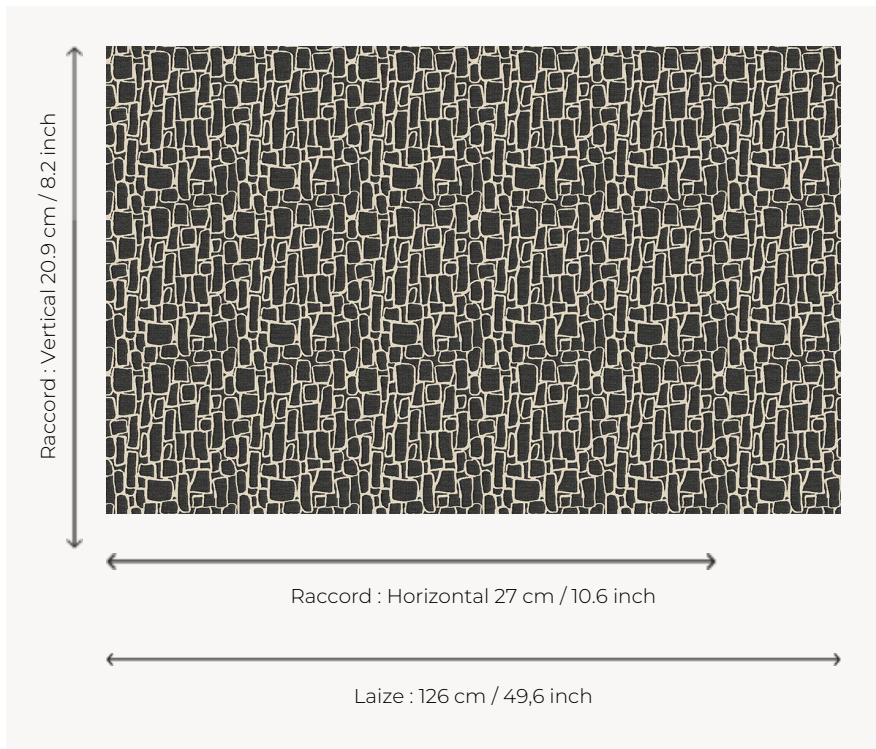

L5031_FALBALA_N3010_FE FALBALA

Variation géométrique pour cette Toile de Tours bicolore qui n'est pas sans rappeler les créations des années 1940.

L5031_FALBALA_N3010_FE -

Le manach

TYPE	Toiles de Tours
STRUCTURE DU DESSIN	1 Couleur, 1 Fond
FILS RECOMMANDÉS	Chenille Nacré Bouclette
OPTION CHINÉE	Oui
RÉVERSIBLE	Oui
UNITÉ DE VENTE	Disponible au mètre
LAIZE	126 cm env. / approx 49,60 inch
RACCORD	H: 27 cm env. - approx 10,60 inch V: 20 cm env. - approx 8,20 inch Raccord droit
ENTRETIEN	
NOTES	Tissé dans les ateliers Pierre Frey du nord de la France. Entreprise du Patrimoine Vivant.

5 Couleurs

L5031_FALBAL
A_B54_FE

L5031_FALBAL
A_C539_C541_F

L5031_FALBAL
A_N3004_FE

L5031_FALBAL
A_N3006_FE

L5031_FALBAL
A_N3010_FE

G