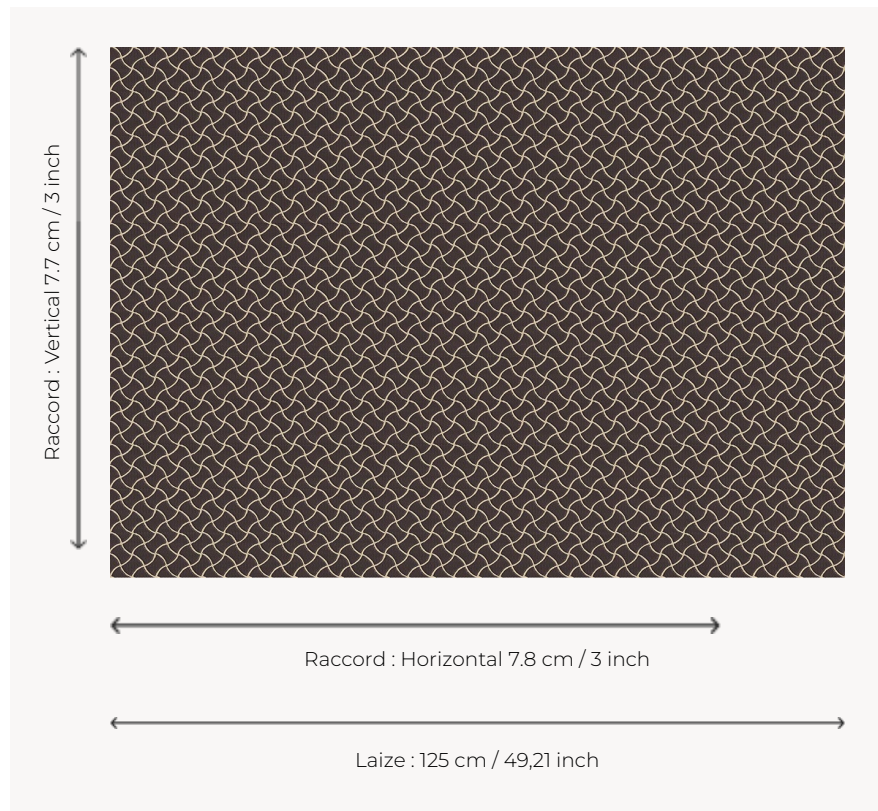

L5032_NAIADE_B16_B17_FE NAIADE

Effet d'osselets ou de rubans entrecroisés pour cette Toile de Tours bicolore.

L5032_NAIADE_B16_B17_FE -

Le manach

TYPE	Toiles de Tours
STRUCTURE DU DESSIN	1 Couleur, 1 Fond
FILS RECOMMANDÉS	Chenille Nacré Bouclette
OPTION CHINÉE	Oui
RÉVERSIBLE	Oui
UNITÉ DE VENTE	Disponible au mètre
LAIZE	125 cm env. / approx 49,21 inch
RACCORD	H: 7 cm env. - approx 3,00 inch V: 7 cm env. - approx 3,00 inch Raccord droit

ENTRETIEN

NOTES Tissé dans les ateliers Pierre Frey du nord de la France. Entreprise du Patrimoine Vivant.

8 Couleurs

L5032_NAIADE
_B16_B17_FE

L5032_NAIADE
_B16_B17_FE_V
ERSO

L5032_NAIADE
_B21_FE

L5032_NAIADE
_B21_FE_VERS
O