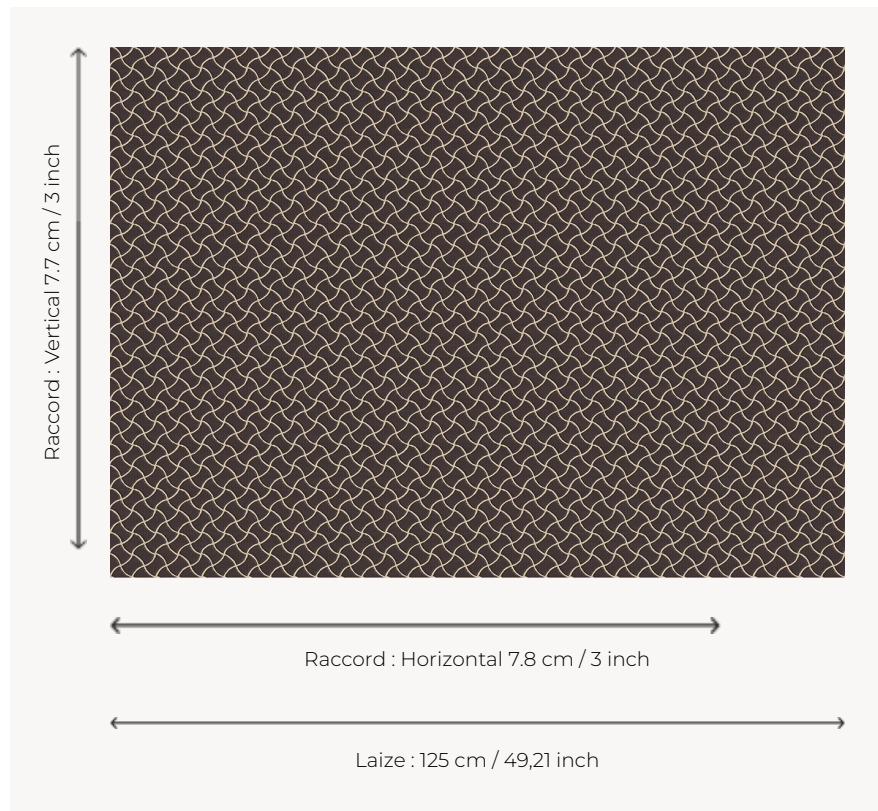

L5032_NAIADE_B16_B17_FE NAIADE

Effet d'osselets ou de rubans entrecroisés pour cette Toile de Tours bicolore.

L5032_NAIADE_B16_B17_FE -

Le manach

TYPE	Toiles de Tours
STRUCTURE DU DESSIN	1 Couleur, 1 Fond
FILS RECOMMANDÉS	Chenille Nacré Bouclette
OPTION CHINÉE	Oui
RÉVERSIBLE	Oui
UNITÉ DE VENTE	Disponible au mètre
LAIZE	125 cm env. / approx 49,21 inch
RACCORD	H: 7 cm env. - approx 3,00 inch V: 7 cm env. - approx 3,00 inch Raccord droit

ENTRETIEN

NOTES

Tissé dans les ateliers Pierre Frey du nord de la France. Entreprise du Patrimoine Vivant.

8 Couleurs

L5032_NAIADE
_B16_B17_FE

L5032_NAIADE
_B16_B17_FE_V
ERSO

L5032_NAIADE
_B21_FE

L5032_NAIADE
_B21_FE_VERS
O