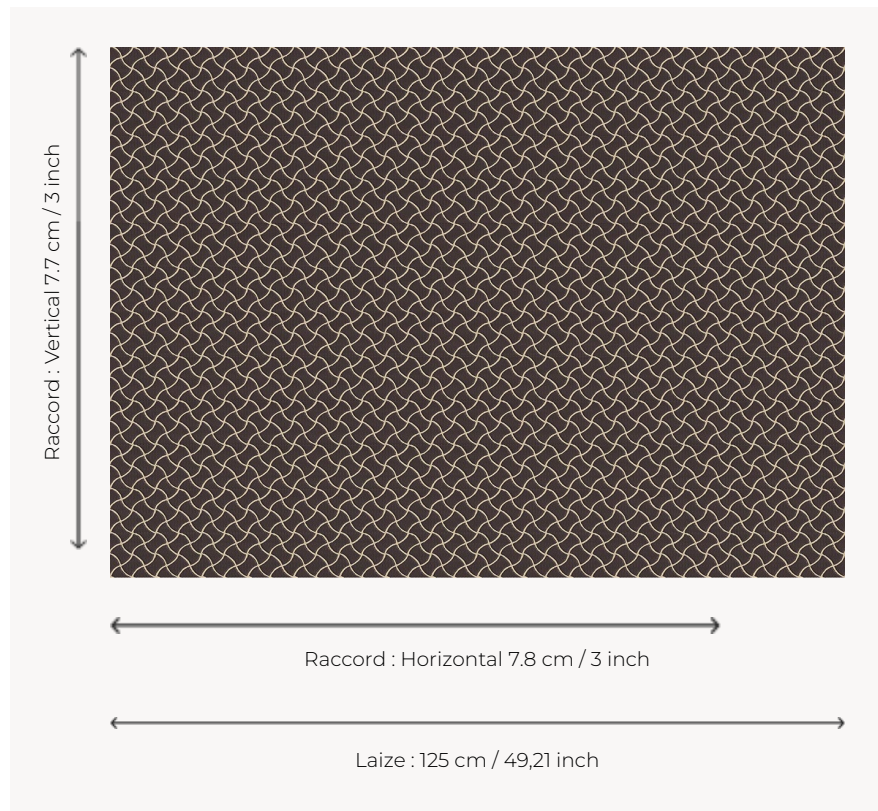

# L5032\_NAIADE\_B16\_B17\_FE\_VERSO NAIADE

Effet d'osselets ou de rubans entrecroisés pour cette Toile de Tours bicolore.

## L5032\_NAIADE\_B16\_B17\_FE\_VERSO -

## Le manach

<b>TYPE</b>	Toiles de Tours
<b>STRUCTURE DU DESSIN</b>	1 Couleur, 1 Fond
<b>FILS RECOMMANDÉS</b>	Chenille Nacré Bouclette
<b>OPTION CHINÉE</b>	Oui
<b>RÉVERSIBLE</b>	Oui
<b>UNITÉ DE VENTE</b>	Disponible au mètre
<b>LAIZE</b>	125 cm env. / approx 49,21 inch
<b>RACCORD</b>	H: 7 cm env. - approx 3,00 inch V: 7 cm env. - approx 3,00 inch Raccord droit

## 8 Couleurs

L5032\_NAIADE  
\_B16\_B17\_FE

L5032\_NAIADE  
\_B16\_B17\_FE\_V  
ERSO

L5032\_NAIADE  
\_B21\_FE

L5032\_NAIADE  
\_B21\_FE\_VERS  
O

L5032\_NAIADE  
\_C517\_C529\_F  
M

L5032\_NAIADE  
\_C517\_C529\_F  
M\_VERSO