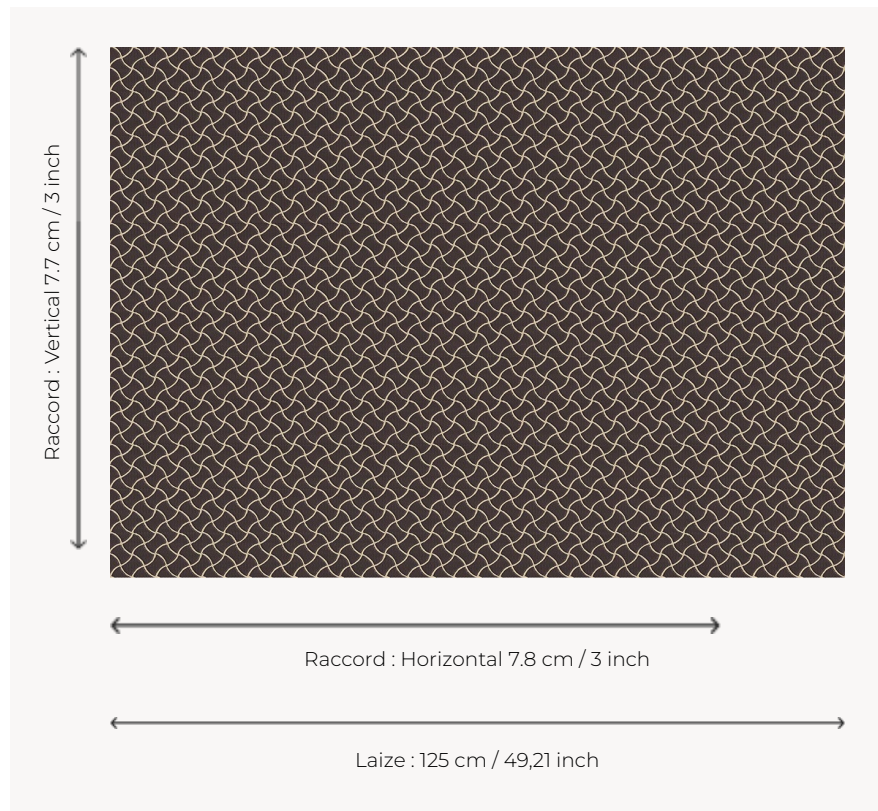

L5032_NAIADE_B16_B17_FE_VERSO NAIADE

Effet d'osselets ou de rubans entrecroisés pour cette Toile de Tours bicolore.

L5032_NAIADE_B16_B17_FE_VERSO -

Le manach

TYPE	Toiles de Tours
STRUCTURE DU DESSIN	1 Couleur, 1 Fond
FILS RECOMMANDÉS	Chenille Nacré Bouclette
OPTION CHINÉE	Oui
RÉVERSIBLE	Oui
UNITÉ DE VENTE	Disponible au mètre
LAIZE	125 cm env. / approx 49,21 inch
RACCORD	H: 7 cm env. - approx 3,00 inch V: 7 cm env. - approx 3,00 inch Raccord droit

ENTRETIEN 

NOTES Tissé dans les ateliers Pierre Frey du nord de la France. Entreprise du Patrimoine Vivant.

8 Couleurs

L5032_NAIADE
_B16_B17_FE

L5032_NAIADE
_B16_B17_FE_V
ERSO

L5032_NAIADE
_B21_FE

L5032_NAIADE
_B21_FE_VERS
O