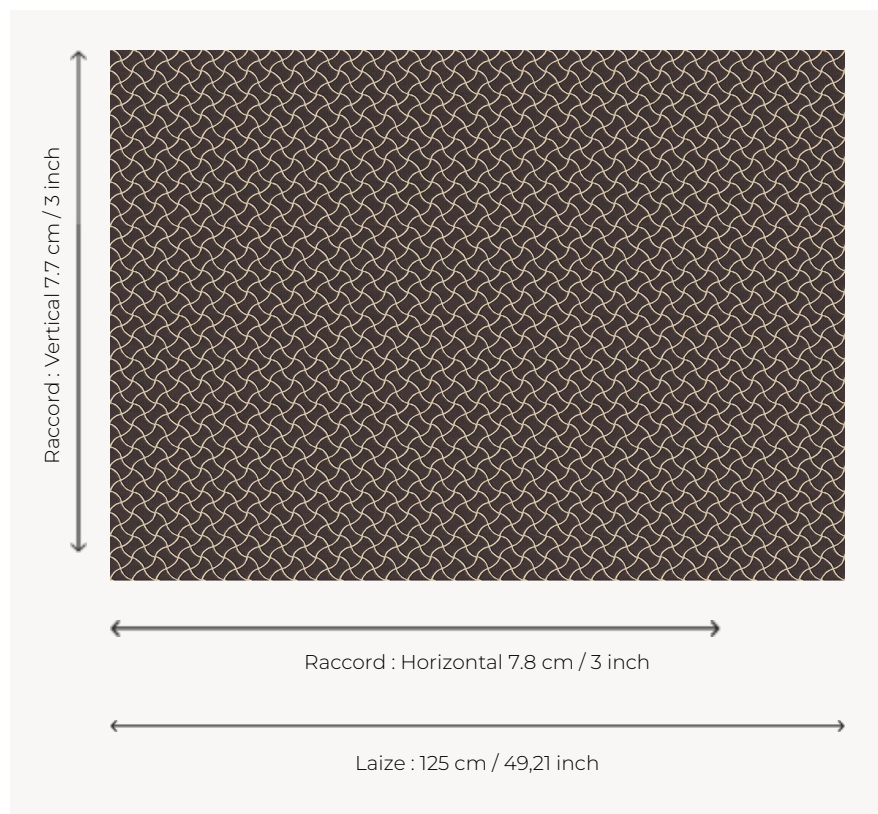

L5032_NAIADE_B21_FE NAIADE

Effet d'osselets ou de rubans entrecroisés pour cette Toile de Tours bicolore.

L5032_NAIADE_B21_FE -

Le manach

TYPE	Toiles de Tours
STRUCTURE DU DESSIN	1 Couleur, 1 Fond
FILS RECOMMANDÉS	Chenille Nacré Bouclette
OPTION CHINÉE	Oui
RÉVERSIBLE	Oui
UNITÉ DE VENTE	Disponible au mètre
LAIZE	125 cm env. / approx 49,21 inch
RACCORD	H: 7 cm env. - approx 3,00 inch V: 7 cm env. - approx 3,00 inch Raccord droit

ENTRETIEN 

NOTES Tissé dans les ateliers Pierre Frey du nord de la France. Entreprise du Patrimoine Vivant.

8 Couleurs

L5032_NAIADE
_B16_B17_FE

L5032_NAIADE
_B16_B17_FE_V
ERSO

L5032_NAIADE
_B21_FE

L5032_NAIADE
_B21_FE_VERS
O