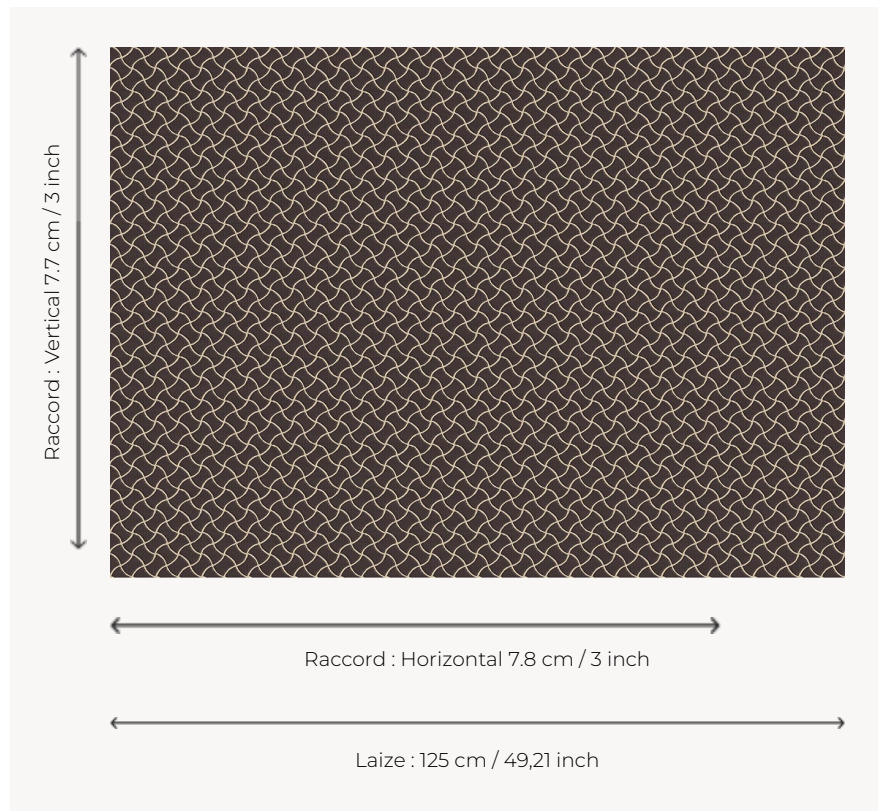

L5032_NAIADE_B21_FE NAIADE

Effet d'osselets ou de rubans entrecroisés pour cette Toile de Tours bicolore.

L5032_NAIADE_B21_FE -

Le manach

TYPE	Toiles de Tours
STRUCTURE DU DESSIN	1 Couleur, 1 Fond
FILS RECOMMANDÉS	Chenille Nacré Bouclette
OPTION CHINÉE	Oui
RÉVERSIBLE	Oui
UNITÉ DE VENTE	Disponible au mètre
LAIZE	125 cm env. / approx 49,21 inch
RACCORD	H: 7 cm env. - approx 3,00 inch V: 7 cm env. - approx 3,00 inch Raccord droit

ENTRETIEN 

NOTES Tissé dans les ateliers Pierre Frey du nord de la France. Entreprise du Patrimoine Vivant.

8 Couleurs

L5032_NAIADE
_B16_B17_FE

L5032_NAIADE
_B16_B17_FE_V
ERSO

L5032_NAIADE
_B21_FE

L5032_NAIADE
_B21_FE_VERS
O