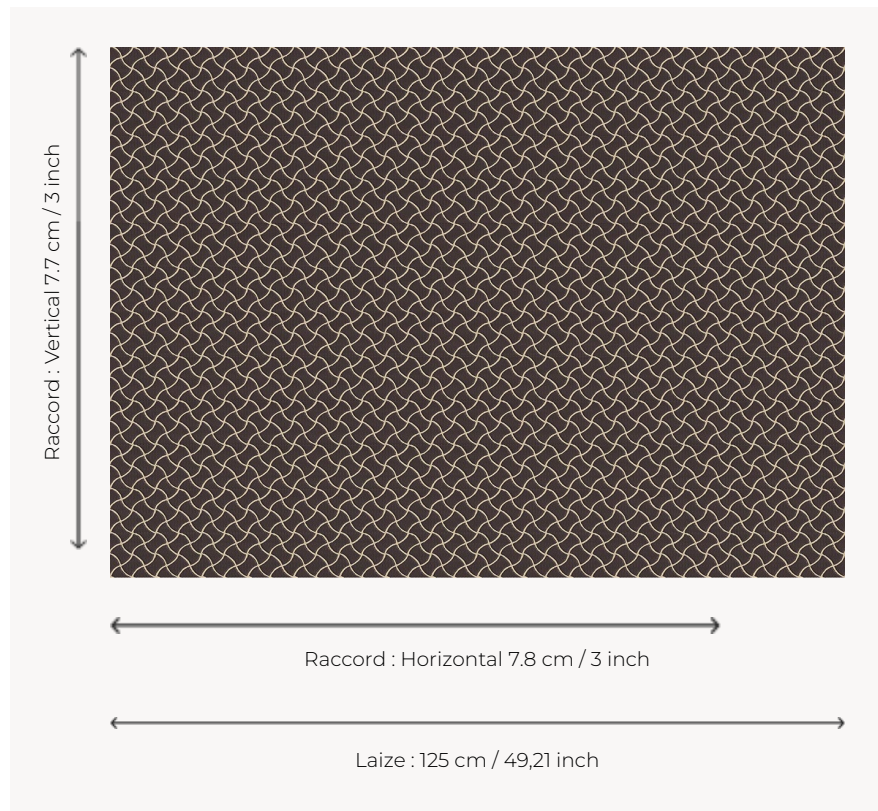

L5032_NAIADE_B21_FE NAIADE

Effet d'osselets ou de rubans entrecroisés pour cette Toile de Tours bicolore.

L5032_NAIADE_B21_FE -

Le manach

TYPE	Toiles de Tours
STRUCTURE DU DESSIN	1 Couleur, 1 Fond
FILS RECOMMANDÉS	Chenille Nacré Bouclette
OPTION CHINÉE	Oui
RÉVERSIBLE	Oui
UNITÉ DE VENTE	Disponible au mètre
LAIZE	125 cm env. / approx 49,21 inch
RACCORD	H: 7 cm env. - approx 3,00 inch V: 7 cm env. - approx 3,00 inch Raccord droit

ENTRETIEN 

NOTES Tissé dans les ateliers Pierre Frey du nord de la France. Entreprise du Patrimoine Vivant.

8 Couleurs

L5032_NAIADE
_B16_B17_FE

L5032_NAIADE
_B16_B17_FE_V
ERSO

L5032_NAIADE
_B21_FE

L5032_NAIADE
_B21_FE_VERS
O