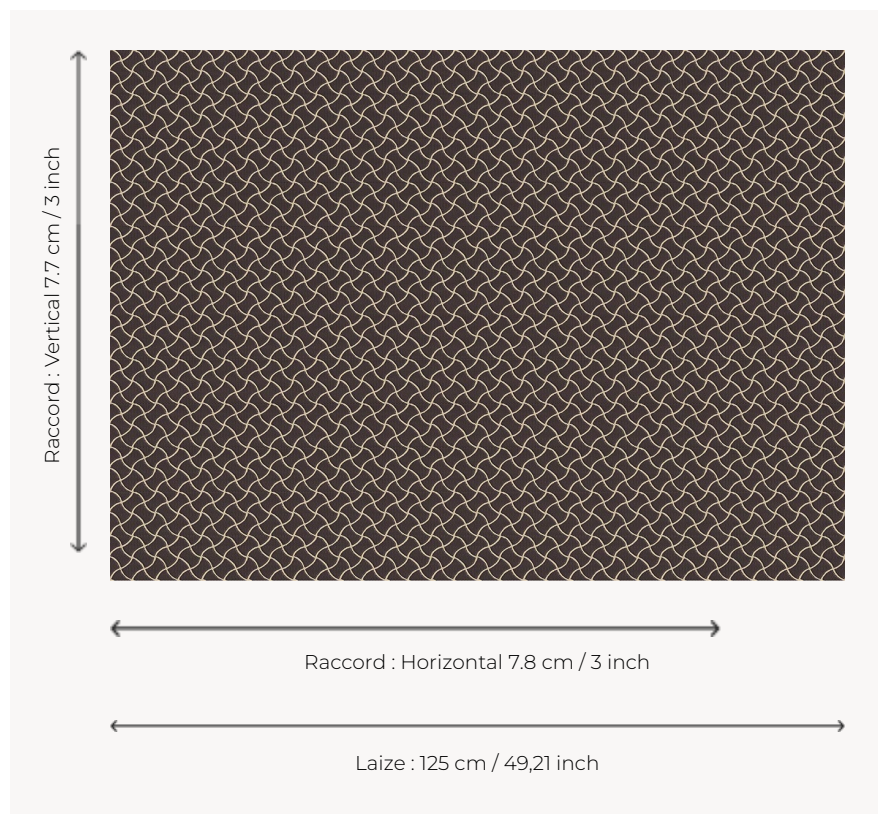

L5032_NAIADE_B21_FE NAIADE

Effet d'osselets ou de rubans entrecroisés pour cette Toile de Tours bicolore.

L5032_NAIADE_B21_FE -

Le manach

TYPE	Toiles de Tours
STRUCTURE DU DESSIN	1 Couleur, 1 Fond
FILS RECOMMANDÉS	Chenille Nacré Bouclette
OPTION CHINÉE	Oui
RÉVERSIBLE	Oui
UNITÉ DE VENTE	Disponible au mètre
LAIZE	125 cm env. / approx 49,21 inch
RACCORD	H: 7 cm env. - approx 3,00 inch V: 7 cm env. - approx 3,00 inch Raccord droit

ENTRETIEN

NOTES Tissé dans les ateliers Pierre Frey du nord de la France. Entreprise du Patrimoine Vivant.

8 Couleurs

L5032_NAIADE
_B16_B17_FE

L5032_NAIADE
_B16_B17_FE_V
ERSO

L5032_NAIADE
_B21_FE

L5032_NAIADE
_B21_FE_VERS
O