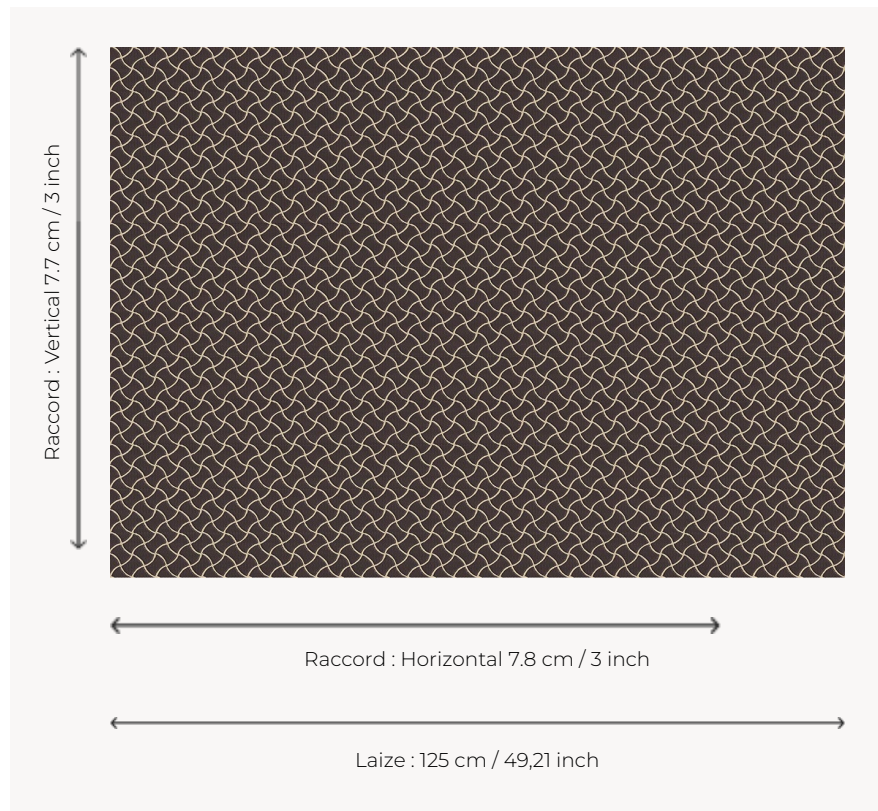

L5032_NAIADE_B21_FE NAIADE

Effet d'osselets ou de rubans entrecroisés pour cette Toile de Tours bicolore.

L5032_NAIADE_B21_FE -

Le manach

TYPE	Toiles de Tours
STRUCTURE DU DESSIN	1 Couleur, 1 Fond
FILS RECOMMANDÉS	Chenille Nacré Bouclette
OPTION CHINÉE	Oui
RÉVERSIBLE	Oui
UNITÉ DE VENTE	Disponible au mètre
LAIZE	125 cm env. / approx 49,21 inch
RACCORD	H: 7 cm env. - approx 3,00 inch V: 7 cm env. - approx 3,00 inch Raccord droit

ENTRETIEN

NOTES Tissé dans les ateliers Pierre Frey du nord de la France. Entreprise du Patrimoine Vivant.

8 Couleurs

L5032_NAIADE
_B16_B17_FE

L5032_NAIADE
_B16_B17_FE_V
ERSO

L5032_NAIADE
_B21_FE

L5032_NAIADE
_B21_FE_VERS
O