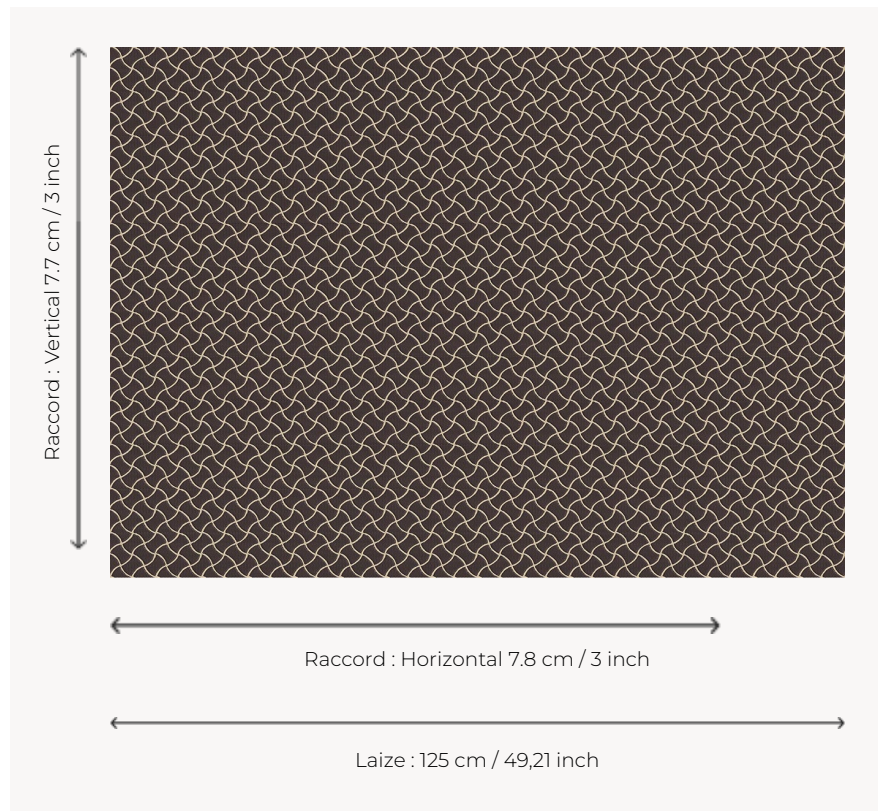

L5032_NAIADE_B21_FE_VERSO NAIADE

Effet d'osselets ou de rubans entrecroisés pour cette Toile de Tours bicolore.

L5032_NAIADE_B21_FE_VERSO -

Le manach

TYPE	Toiles de Tours
STRUCTURE DU DESSIN	1 Couleur, 1 Fond
FILS RECOMMANDÉS	Chenille Nacré Bouclette
OPTION CHINÉE	Oui
RÉVERSIBLE	Oui
UNITÉ DE VENTE	Disponible au mètre
LAIZE	125 cm env. / approx 49,21 inch
RACCORD	H: 7 cm env. - approx 3,00 inch V: 7 cm env. - approx 3,00 inch Raccord droit

ENTRETIEN

NOTES

Tissé dans les ateliers Pierre Frey du nord de la France. Entreprise du Patrimoine Vivant.

8 Couleurs

L5032_NAIADE
_B16_B17_FE

L5032_NAIADE
_B16_B17_FE_V
ERSO

L5032_NAIADE
_B21_FE

L5032_NAIADE
_B21_FE_VERS
O