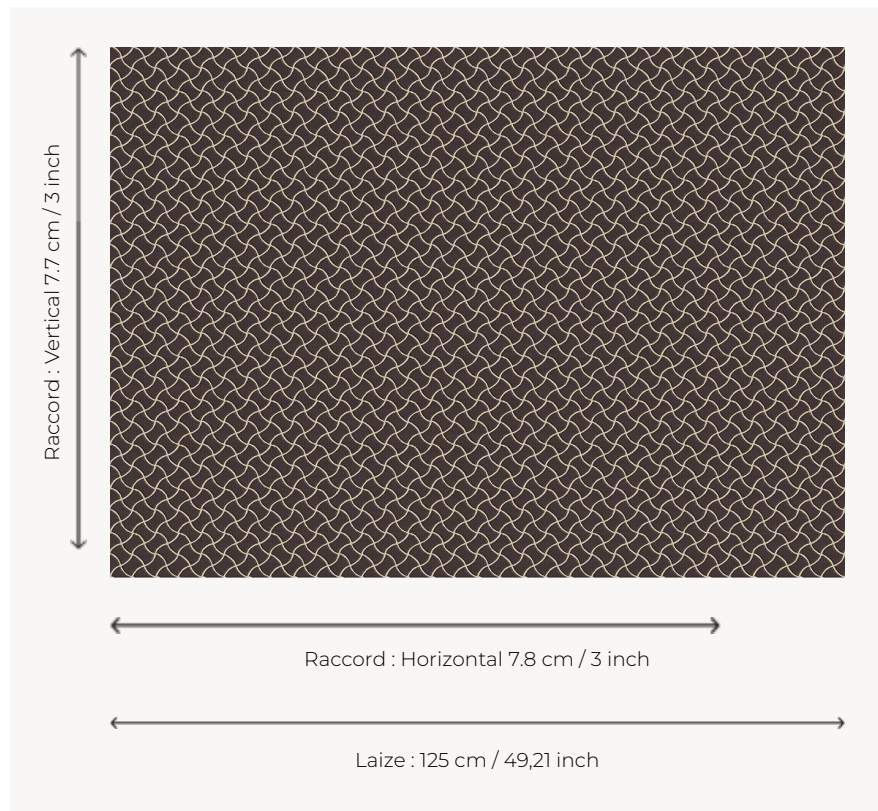

L5032_NAIADE_B21_FE_VERSO NAIADE

Effet d'osselets ou de rubans entrecroisés pour cette Toile de Tours bicolore.

L5032_NAIADE_B21_FE_VERSO -

Le manach

TYPE	Toiles de Tours
STRUCTURE DU DESSIN	1 Couleur, 1 Fond
FILS RECOMMANDÉS	Chenille Nacré Bouclette
OPTION CHINÉE	Oui
RÉVERSIBLE	Oui
UNITÉ DE VENTE	Disponible au mètre
LAIZE	125 cm env. / approx 49,21 inch
RACCORD	H: 7 cm env. - approx 3,00 inch V: 7 cm env. - approx 3,00 inch Raccord droit

ENTRETIEN 

NOTES Tissé dans les ateliers Pierre Frey du nord de la France. Entreprise du Patrimoine Vivant.

8 Couleurs

L5032_NAIADE
_B16_B17_FE

L5032_NAIADE
_B16_B17_FE_V
ERSO

L5032_NAIADE
_B21_FE

L5032_NAIADE
_B21_FE_VERS
O