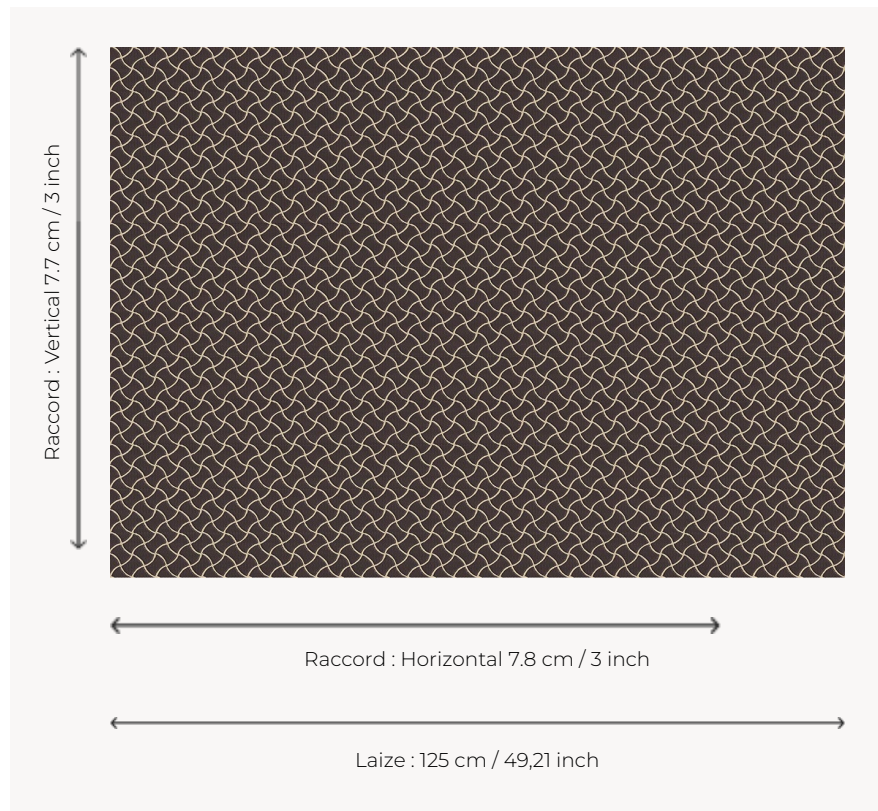

## L5032\_NAIADE\_B21\_FE\_VERSO NAIADE

Effet d'osselets ou de rubans entrecroisés pour cette Toile de Tours bicolore.

### Le manach

<b>TYPE</b>	Toiles de Tours
<b>STRUCTURE DU DESSIN</b>	1 Couleur, 1 Fond
<b>FILS RECOMMANDÉS</b>	Chenille Nacré Bouclette
<b>OPTION CHINÉE</b>	Oui
<b>RÉVERSIBLE</b>	Oui
<b>UNITÉ DE VENTE</b>	Disponible au mètre
<b>LAIZE</b>	125 cm env. / approx 49,21 inch
<b>RACCORD</b>	H: 7 cm env. - approx 3,00 inch V: 7 cm env. - approx 3,00 inch Raccord droit

## 8 Couleurs

L5032\_NAIADE  
\_B16\_B17\_FE

L5032\_NAIADE  
\_B16\_B17\_FE\_V  
ERSO

L5032\_NAIADE  
\_B21\_FE

L5032\_NAIADE  
\_B21\_FE\_VERS  
O

L5032\_NAIADE  
\_C517\_C529\_F  
M

L5032\_NAIADE  
\_C517\_C529\_F  
M\_VERSO