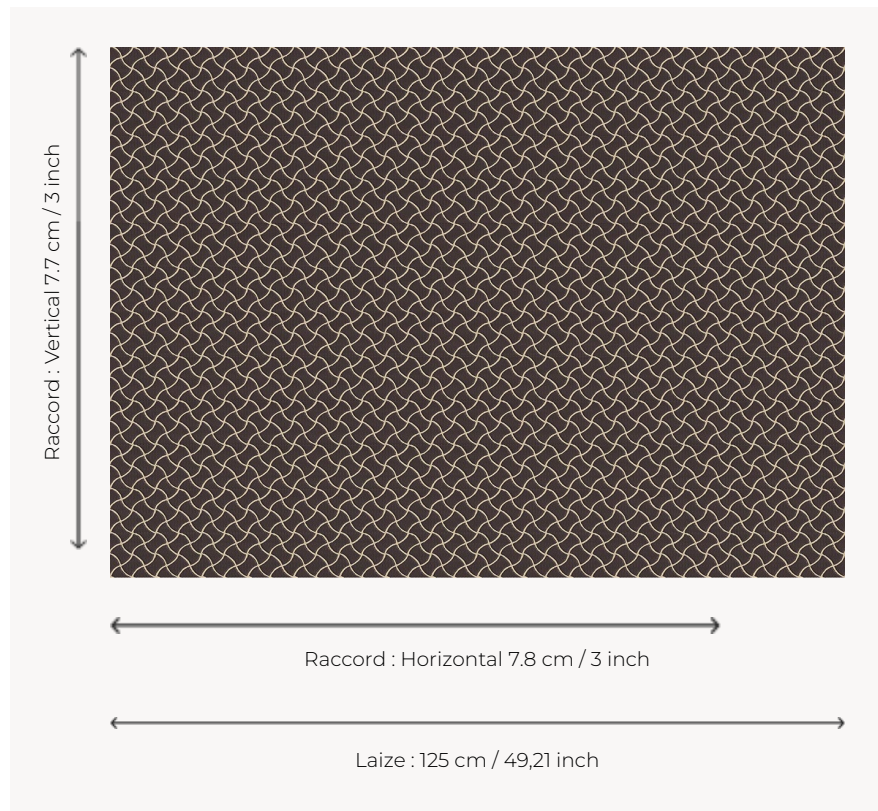

L5032_NAIADE_B21_FE_VERSO NAIADE

Effet d'osselets ou de rubans entrecroisés pour cette Toile de Tours bicolore.

L5032_NAIADE_B21_FE_VERSO -

Le manach

TYPE	Toiles de Tours
STRUCTURE DU DESSIN	1 Couleur, 1 Fond
FILS RECOMMANDÉS	Chenille Nacré Bouclette
OPTION CHINÉE	Oui
RÉVERSIBLE	Oui
UNITÉ DE VENTE	Disponible au mètre
LAIZE	125 cm env. / approx 49,21 inch
RACCORD	H: 7 cm env. - approx 3,00 inch V: 7 cm env. - approx 3,00 inch Raccord droit

ENTRETIEN 

NOTES Tissé dans les ateliers Pierre Frey du nord de la France. Entreprise du Patrimoine Vivant.

8 Couleurs

L5032_NAIADE
_B16_B17_FE

L5032_NAIADE
_B16_B17_FE_V
ERSO

L5032_NAIADE
_B21_FE

L5032_NAIADE
_B21_FE_VERS
O