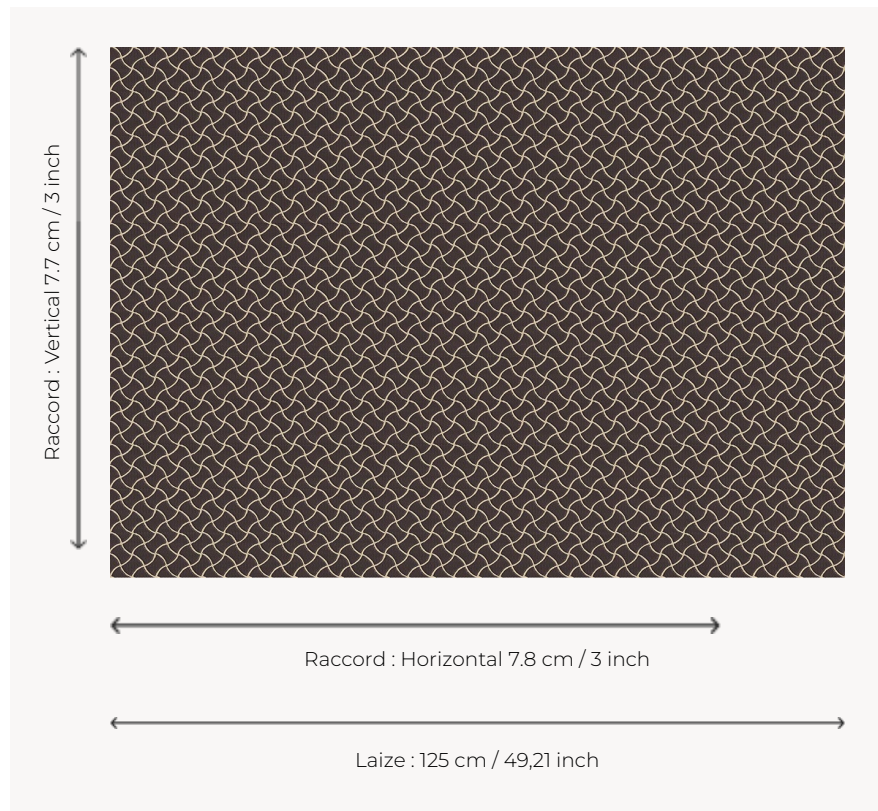

L5032_NAIADE_C517_C529_FM NAIADE

Effet d'osselets ou de rubans entrecroisés pour cette Toile de Tours bicolore.

L5032_NAIADE_C517_C529_FM -

Le manach

TYPE	Toiles de Tours
STRUCTURE DU DESSIN	1 Couleur, 1 Fond
FILS RECOMMANDÉS	Chenille Nacré Bouclette
OPTION CHINÉE	Oui
RÉVERSIBLE	Oui
UNITÉ DE VENTE	Disponible au mètre
LAIZE	125 cm env. / approx 49,21 inch
RACCORD	H: 7 cm env. - approx 3,00 inch V: 7 cm env. - approx 3,00 inch Raccord droit

ENTRETIEN 

NOTES Tissé dans les ateliers Pierre Frey du nord de la France. Entreprise du Patrimoine Vivant.

8 Couleurs

L5032_NAIADE
_B16_B17_FE

L5032_NAIADE
_B16_B17_FE_V
ERSO

L5032_NAIADE
_B21_FE

L5032_NAIADE
_B21_FE_VERS
O