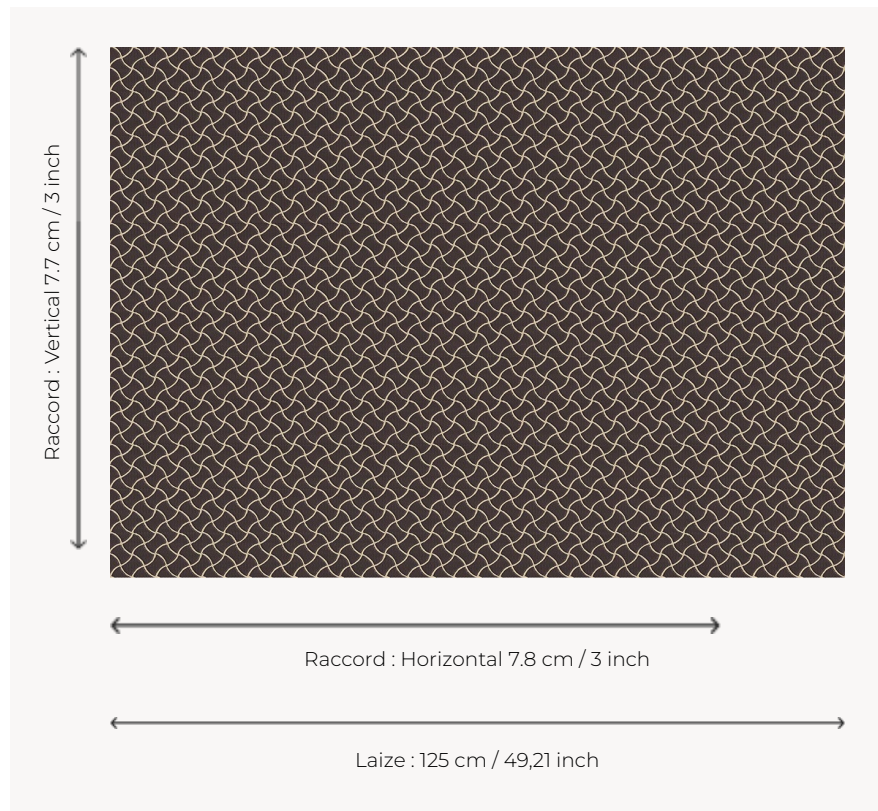

# L5032\_NAIADE\_C517\_C529\_FM NAIADE

Effet d'osselets ou de rubans entrecroisés pour cette Toile de Tours bicolore.

## Le manach

<b>TYPE</b>	Toiles de Tours
<b>STRUCTURE DU DESSIN</b>	1 Couleur, 1 Fond
<b>FILS RECOMMANDÉS</b>	Chenille Nacré Bouclette
<b>OPTION CHINÉE</b>	Oui
<b>RÉVERSIBLE</b>	Oui
<b>UNITÉ DE VENTE</b>	Disponible au mètre
<b>LAIZE</b>	125 cm env. / approx 49,21 inch
<b>RACCORD</b>	H: 7 cm env. - approx 3,00 inch V: 7 cm env. - approx 3,00 inch Raccord droit

## 8 Couleurs

L5032\_NAIADE  
\_B16\_B17\_FE

L5032\_NAIADE  
\_B16\_B17\_FE\_V  
ERSO

L5032\_NAIADE  
\_B21\_FE

L5032\_NAIADE  
\_B21\_FE\_VERS  
O

L5032\_NAIADE  
\_C517\_C529\_F  
M

L5032\_NAIADE  
\_C517\_C529\_F  
M\_VERSO