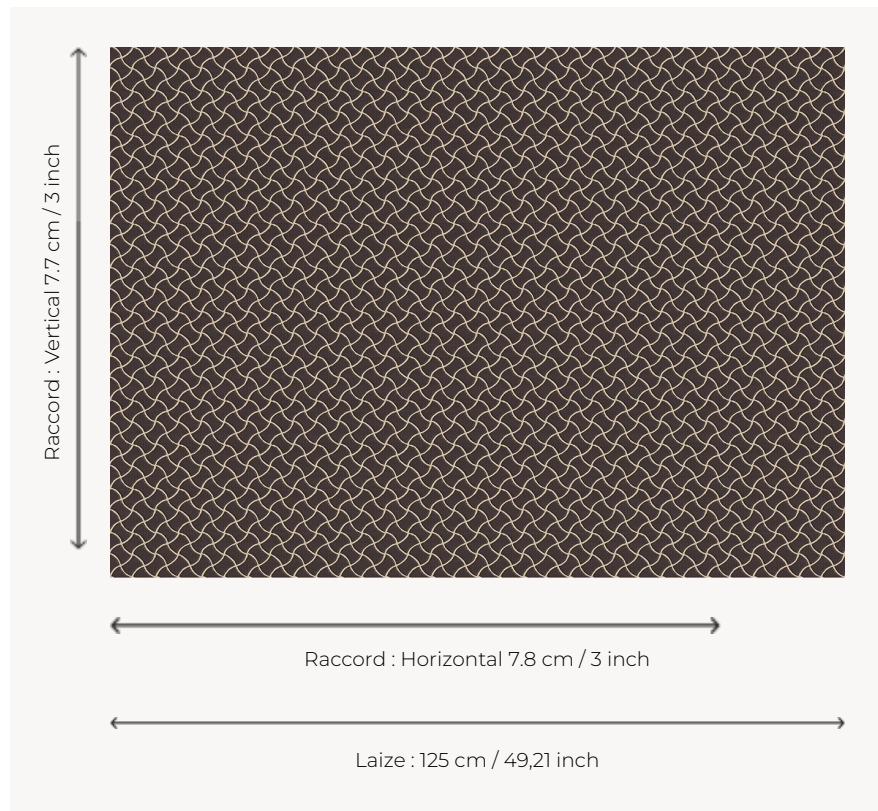

# L5032\_NAIADE\_C517\_C529\_FM NAIADE

Effet d'osselets ou de rubans entrecroisés pour cette Toile de Tours bicolore.

## Le manach

<b>TYPE</b>	Toiles de Tours
<b>STRUCTURE DU DESSIN</b>	1 Couleur, 1 Fond
<b>FILS RECOMMANDÉS</b>	Chenille Nacré Bouclette
<b>OPTION CHINÉE</b>	Oui
<b>RÉVERSIBLE</b>	Oui
<b>UNITÉ DE VENTE</b>	Disponible au mètre
<b>LAIZE</b>	125 cm env. / approx 49,21 inch
<b>RACCORD</b>	H: 7 cm env. - approx 3,00 inch V: 7 cm env. - approx 3,00 inch Raccord droit