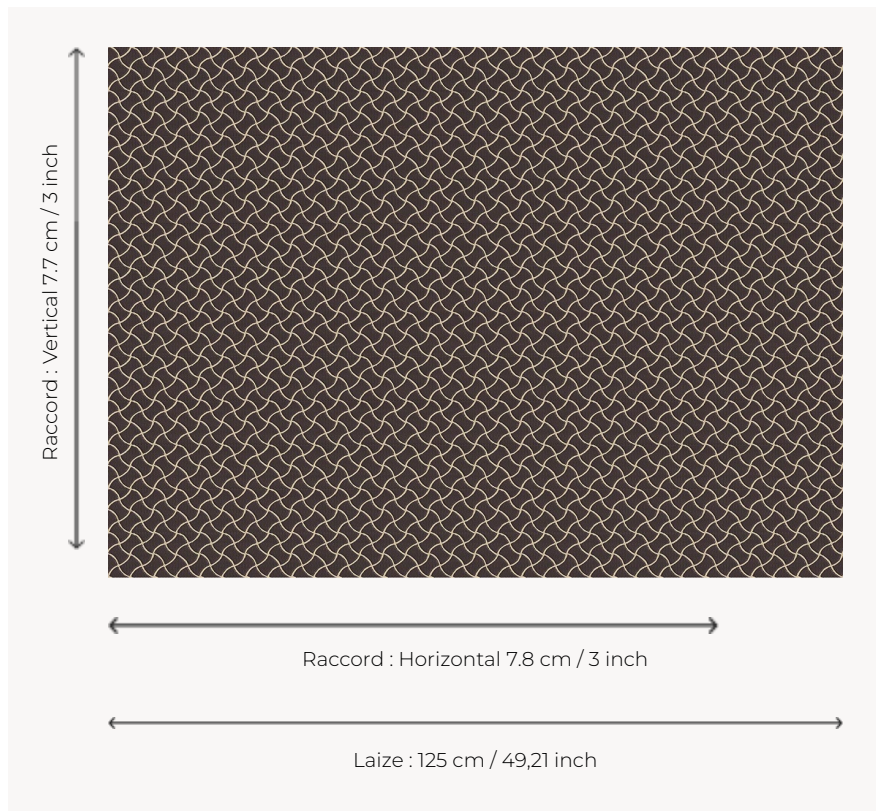

L5032_NAIADE_C517_C529_FM NAIADE

Effet d'osselets ou de rubans entrecroisés pour cette Toile de Tours bicolore.

L5032_NAIADE_C517_C529_FM -

Le manach

TYPE	Toiles de Tours
STRUCTURE DU DESSIN	1 Couleur, 1 Fond
FILS RECOMMANDÉS	Chenille Nacré Bouclette
OPTION CHINÉE	Oui
RÉVERSIBLE	Oui
UNITÉ DE VENTE	Disponible au mètre
LAIZE	125 cm env. / approx 49,21 inch
RACCORD	H: 7 cm env. - approx 3,00 inch V: 7 cm env. - approx 3,00 inch Raccord droit

ENTRETIEN 

NOTES Tissé dans les ateliers Pierre Frey du nord de la France. Entreprise du Patrimoine Vivant.

8 Couleurs

L5032_NAIADE
_B16_B17_FE

L5032_NAIADE
_B16_B17_FE_V
ERSO

L5032_NAIADE
_B21_FE

L5032_NAIADE
_B21_FE_VERS
O