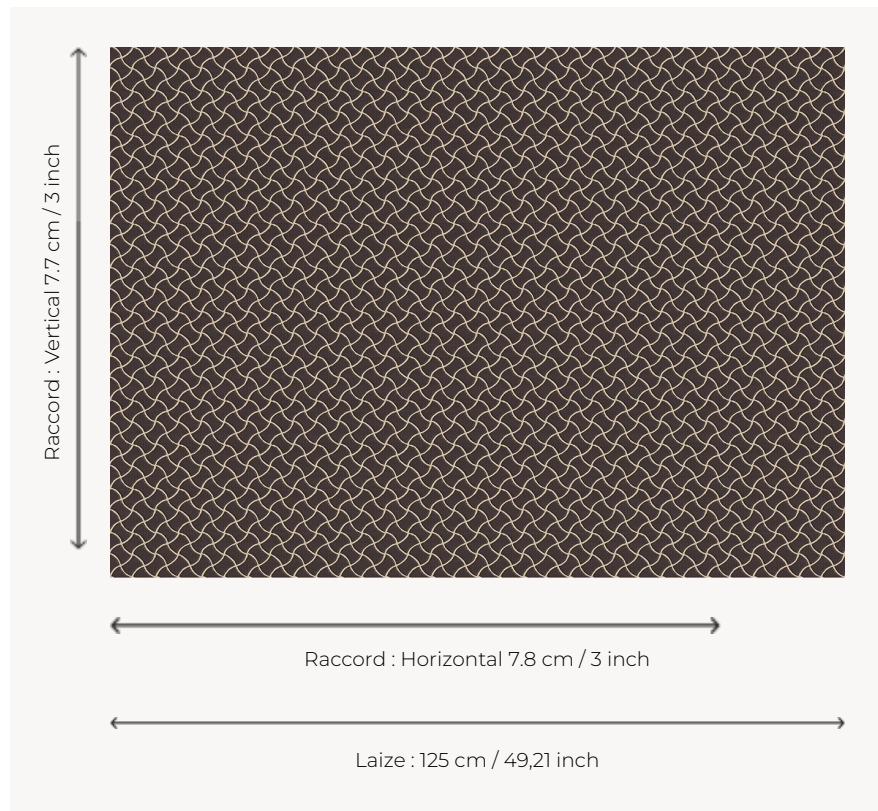

L5032_NAIADE_C517_C529_FM_VERSO NAIADE

Effet d'osselets ou de rubans entrecroisés pour cette Toile de Tours bicolore.

L5032_NAIADE_C517_C529_FM_VERSO -

Le manach

TYPE	Toiles de Tours
STRUCTURE DU DESSIN	1 Couleur, 1 Fond
FILS RECOMMANDÉS	Chenille Nacré Bouclette
OPTION CHINÉE	Oui
RÉVERSIBLE	Oui
UNITÉ DE VENTE	Disponible au mètre
LAIZE	125 cm env. / approx 49,21 inch
RACCORD	H: 7 cm env. - approx 3,00 inch V: 7 cm env. - approx 3,00 inch Raccord droit

ENTRETIEN 

NOTES Tissé dans les ateliers Pierre Frey du nord de la France. Entreprise du Patrimoine Vivant.

8 Couleurs

L5032_NAIADE
_B16_B17_FE

L5032_NAIADE
_B16_B17_FE_V
ERSO

L5032_NAIADE
_B21_FE

L5032_NAIADE
_B21_FE_VERS
O