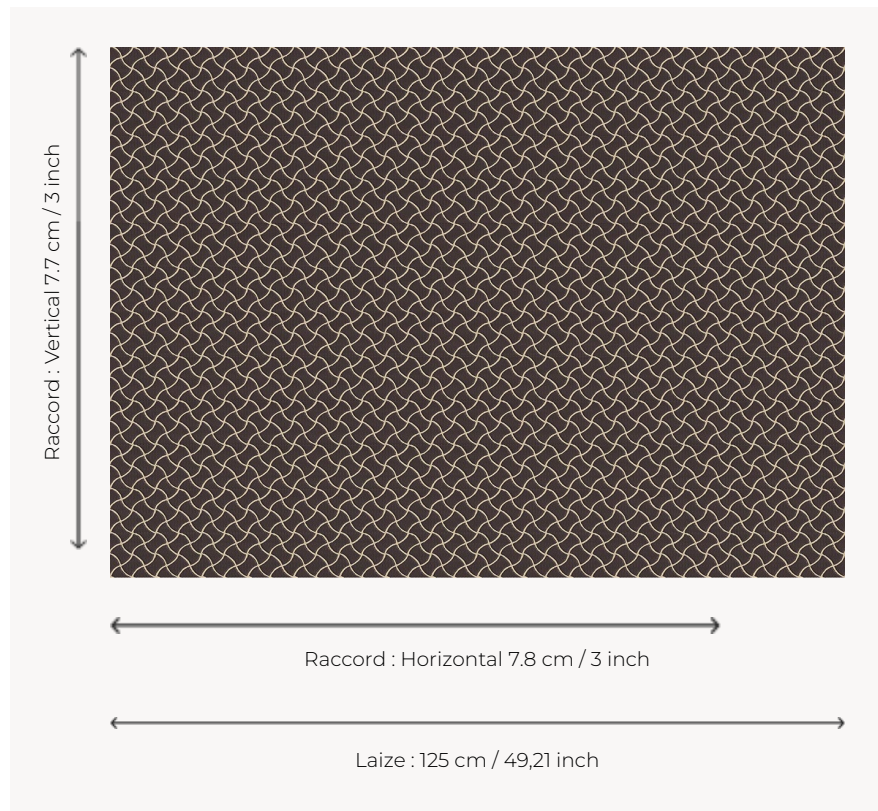

# L5032\_NAIADE\_C517\_C529\_FM\_VERSO NAIADE

Effet d'osselets ou de rubans entrecroisés pour cette Toile de Tours bicolore.

## Le manach

<b>TYPE</b>	Toiles de Tours
<b>STRUCTURE DU DESSIN</b>	1 Couleur, 1 Fond
<b>FILS RECOMMANDÉS</b>	Chenille Nacré Bouclette
<b>OPTION CHINÉE</b>	Oui
<b>RÉVERSIBLE</b>	Oui
<b>UNITÉ DE VENTE</b>	Disponible au mètre
<b>LAIZE</b>	125 cm env. / approx 49,21 inch
<b>RACCORD</b>	H: 7 cm env. - approx 3,00 inch V: 7 cm env. - approx 3,00 inch Raccord droit

## 8 Couleurs

L5032\_NAIADE  
\_B16\_B17\_FE

L5032\_NAIADE  
\_B16\_B17\_FE\_V  
ERSO

L5032\_NAIADE  
\_B21\_FE

L5032\_NAIADE  
\_B21\_FE\_VERS  
O

L5032\_NAIADE  
\_C517\_C529\_F  
M

L5032\_NAIADE  
\_C517\_C529\_F  
M\_VERSO