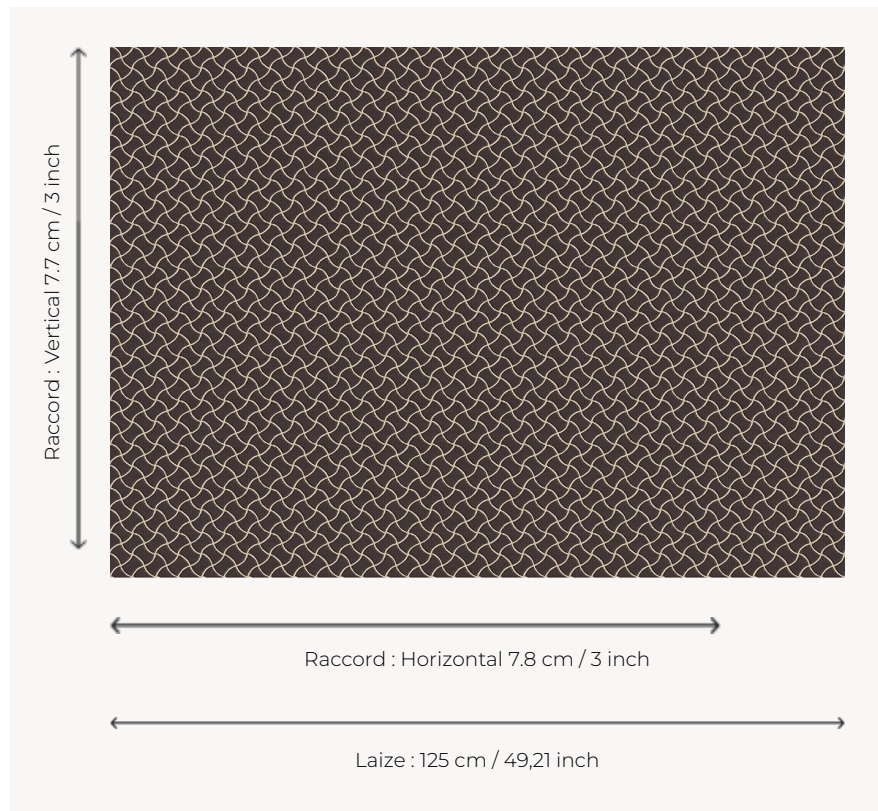

L5032_NAIADE_C517_C529_FM_VERSO NAIADE

Effet d'osselets ou de rubans entrecroisés pour cette Toile de Tours bicolore.

L5032_NAIADE_C517_C529_FM_VERSO -

Le manach

TYPE	Toiles de Tours
STRUCTURE DU DESSIN	1 Couleur, 1 Fond
FILS RECOMMANDÉS	Chenille Nacré Bouclette
OPTION CHINÉE	Oui
RÉVERSIBLE	Oui
UNITÉ DE VENTE	Disponible au mètre
LAIZE	125 cm env. / approx 49,21 inch
RACCORD	H: 7 cm env. - approx 3,00 inch V: 7 cm env. - approx 3,00 inch Raccord droit

ENTRETIEN 

NOTES Tissé dans les ateliers Pierre Frey du nord de la France. Entreprise du Patrimoine Vivant.

8 Couleurs

L5032_NAIADE
_B16_B17_FE

L5032_NAIADE
_B16_B17_FE_V
ERSO

L5032_NAIADE
_B21_FE

L5032_NAIADE
_B21_FE_VERS
O