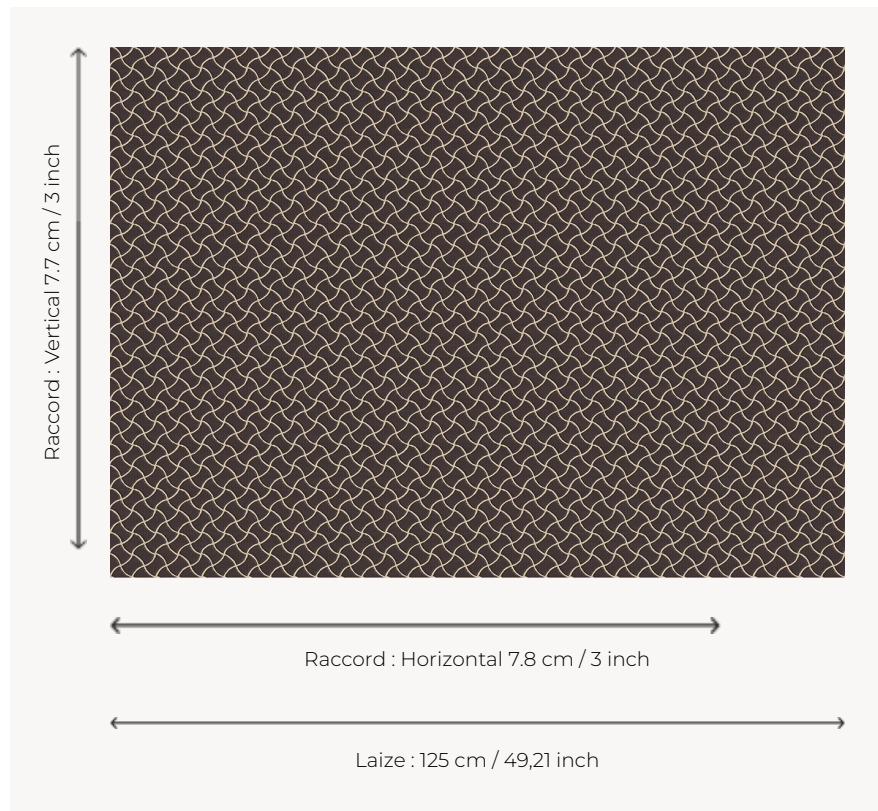

L5032_NAIADE_N3183_FB NAIADE

Effet d'osselets ou de rubans entrecroisés pour cette Toile de Tours bicolore.

L5032_NAIADE_N3183_FB -

Le manach

TYPE	Toiles de Tours
STRUCTURE DU DESSIN	1 Couleur, 1 Fond
FILS RECOMMANDÉS	Chenille Nacré Bouclette
OPTION CHINÉE	Oui
RÉVERSIBLE	Oui
UNITÉ DE VENTE	Disponible au mètre
LAIZE	125 cm env. / approx 49,21 inch
RACCORD	H: 7 cm env. - approx 3,00 inch V: 7 cm env. - approx 3,00 inch Raccord droit

ENTRETIEN 

NOTES Tissé dans les ateliers Pierre Frey du nord de la France. Entreprise du Patrimoine Vivant.

8 Couleurs

L5032_NAIADE
_B16_B17_FE

L5032_NAIADE
_B16_B17_FE_V
ERSO

L5032_NAIADE
_B21_FE

L5032_NAIADE
_B21_FE_VERS
O