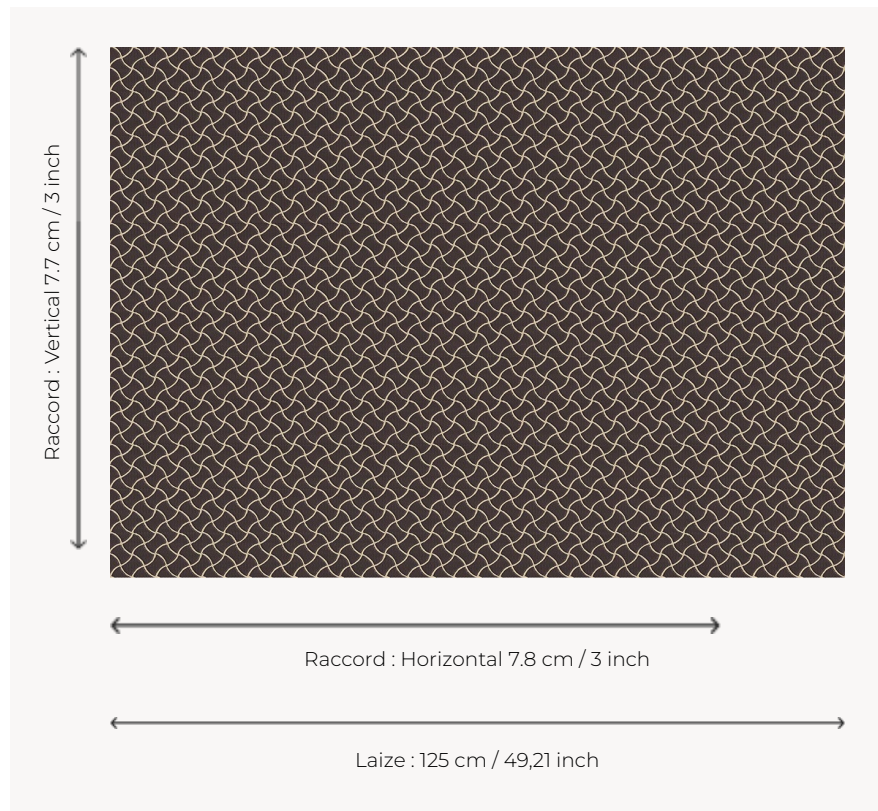

L5032_NAIADE_N3183_FB NAIADE

Effet d'osselets ou de rubans entrecroisés pour cette Toile de Tours bicolore.

L5032_NAIADE_N3183_FB -

Le manach

TYPE	Toiles de Tours
STRUCTURE DU DESSIN	1 Couleur, 1 Fond
FILS RECOMMANDÉS	Chenille Nacré Bouclette
OPTION CHINÉE	Oui
RÉVERSIBLE	Oui
UNITÉ DE VENTE	Disponible au mètre
LAIZE	125 cm env. / approx 49,21 inch
RACCORD	H: 7 cm env. - approx 3,00 inch V: 7 cm env. - approx 3,00 inch Raccord droit

ENTRETIEN

NOTES

Tissé dans les ateliers Pierre Frey du nord de la France. Entreprise du Patrimoine Vivant.

8 Couleurs

L5032_NAIADE
_B16_B17_FE

L5032_NAIADE
_B16_B17_FE_V
ERSO

L5032_NAIADE
_B21_FE

L5032_NAIADE
_B21_FE_VERS
O