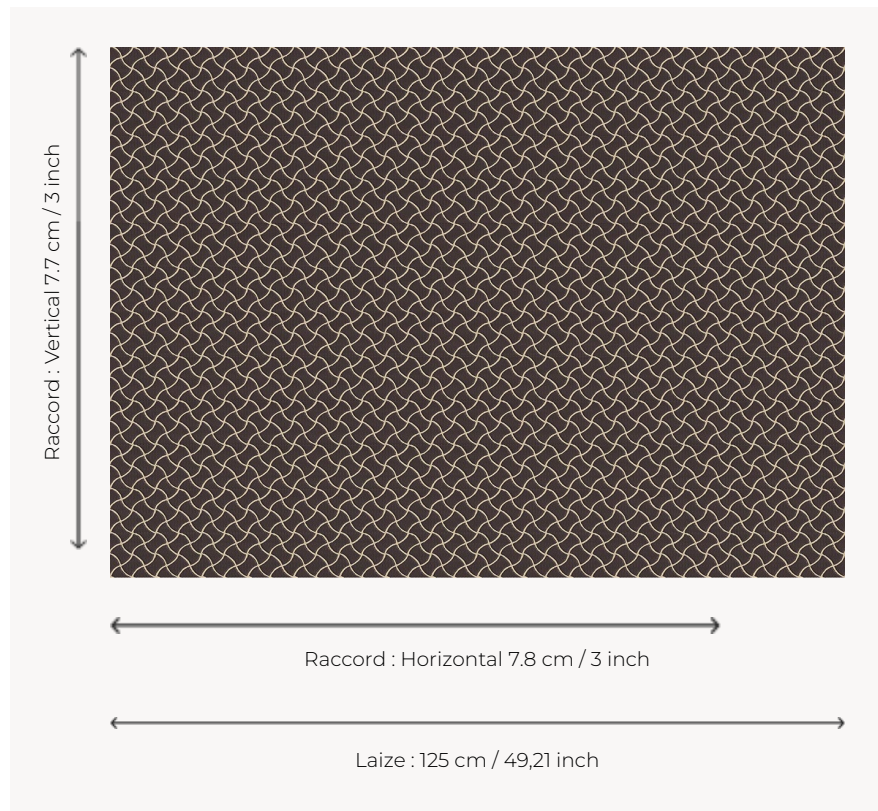

# L5032\_NAIADE\_N3183\_FB NAIADE

Effet d'osselets ou de rubans entrecroisés pour cette Toile de Tours bicolore.

## Le manach

<b>TYPE</b>	Toiles de Tours
<b>STRUCTURE DU DESSIN</b>	1 Couleur, 1 Fond
<b>FILS RECOMMANDÉS</b>	Chenille Nacré Bouclette
<b>OPTION CHINÉE</b>	Oui
<b>RÉVERSIBLE</b>	Oui
<b>UNITÉ DE VENTE</b>	Disponible au mètre
<b>LAIZE</b>	125 cm env. / approx 49,21 inch
<b>RACCORD</b>	H: 7 cm env. - approx 3,00 inch V: 7 cm env. - approx 3,00 inch Raccord droit

## 8 Couleurs

L5032\_NAIADE  
\_B16\_B17\_FE

L5032\_NAIADE  
\_B16\_B17\_FE\_V  
ERSO

L5032\_NAIADE  
\_B21\_FE

L5032\_NAIADE  
\_B21\_FE\_VERS  
O

L5032\_NAIADE  
\_C517\_C529\_F  
M

L5032\_NAIADE  
\_C517\_C529\_F  
M\_VERSO