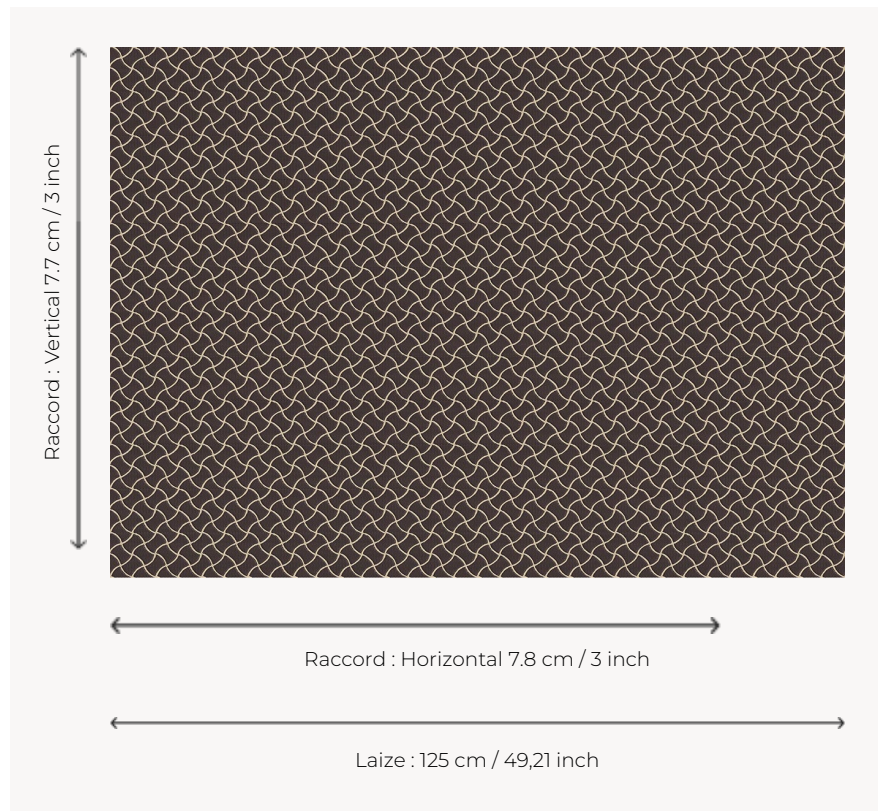

L5032_NAIADE_N3183_FB_VERSO NAIADE

Effet d'osselets ou de rubans entrecroisés pour cette Toile de Tours bicolore.

L5032_NAIADE_N3183_FB_VERSO -

Le manach

TYPE	Toiles de Tours
STRUCTURE DU DESSIN	1 Couleur, 1 Fond
FILS RECOMMANDÉS	Chenille Nacré Bouclette
OPTION CHINÉE	Oui
RÉVERSIBLE	Oui
UNITÉ DE VENTE	Disponible au mètre
LAIZE	125 cm env. / approx 49,21 inch
RACCORD	H: 7 cm env. - approx 3,00 inch V: 7 cm env. - approx 3,00 inch Raccord droit

ENTRETIEN 

NOTES Tissé dans les ateliers Pierre Frey du nord de la France. Entreprise du Patrimoine Vivant.

8 Couleurs

L5032_NAIADE
_B16_B17_FE

L5032_NAIADE
_B16_B17_FE_V
ERSO

L5032_NAIADE
_B21_FE

L5032_NAIADE
_B21_FE_VERS
O