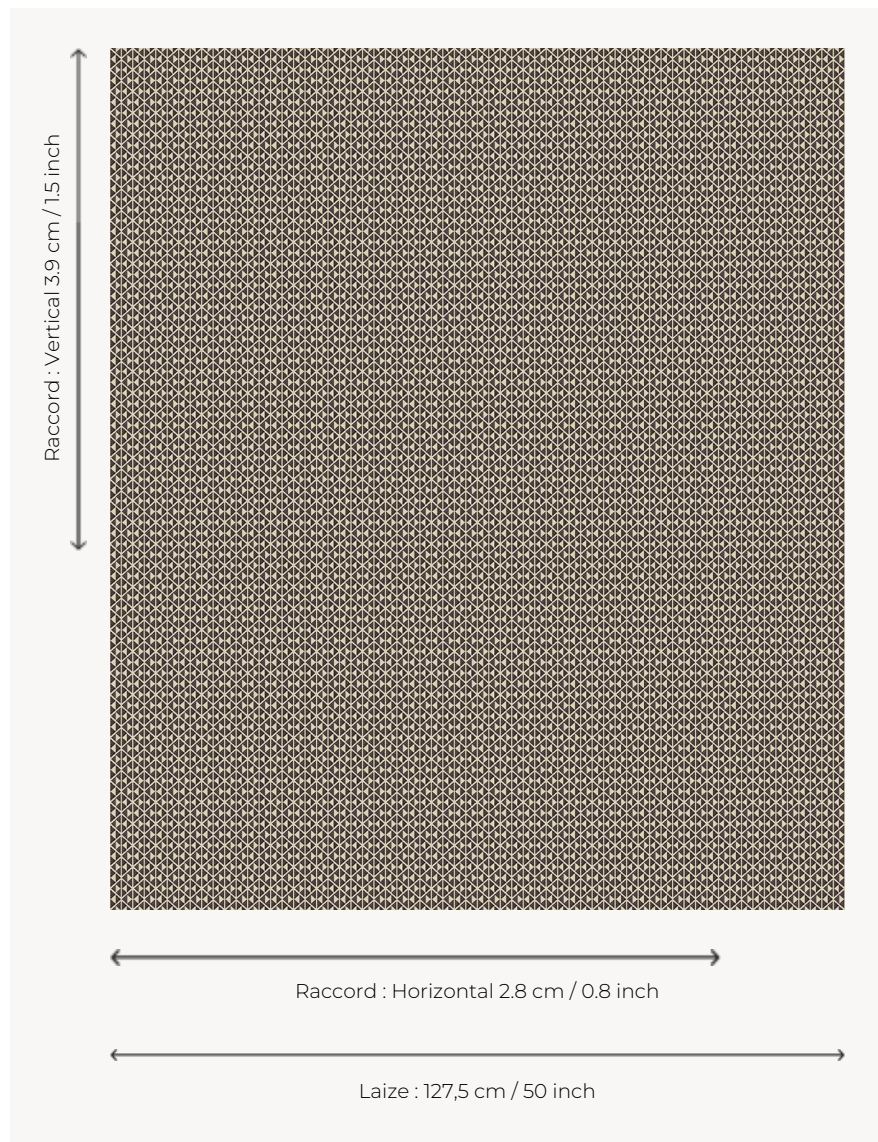

L5033_DIABOLO_B54_FB DIABOLO

Par un effet décoratif subtil et élégant, ce petit motif géométrique habillera parfaitement tous vos sièges.

L5033_DIABOLO_B54_FB -

Le manach

TYPE	Toiles de Tours
STRUCTURE DU DESSIN	1 Couleur, 1 Fond
FILS RECOMMANDÉS	Chenille Nacré Bouclette
OPTION CHINÉE	Oui
UNITÉ DE VENTE	Disponible au mètre
LAIZE	127 cm env. / approx 50,00 inch
RACCORD	H: 2 cm env. - approx 0,80 inch V: 3 cm env. - approx 1,50 inch Raccord droit

ENTRETIEN

NOTES

Tissé dans les ateliers Pierre Frey du nord de la France. Entreprise du Patrimoine Vivant.

3 Couleurs

L5033_DIABOL
O_B54_FB

L5033_DIABOL
O_C508_FE

L5033_DIABOL
O_N3004_FE