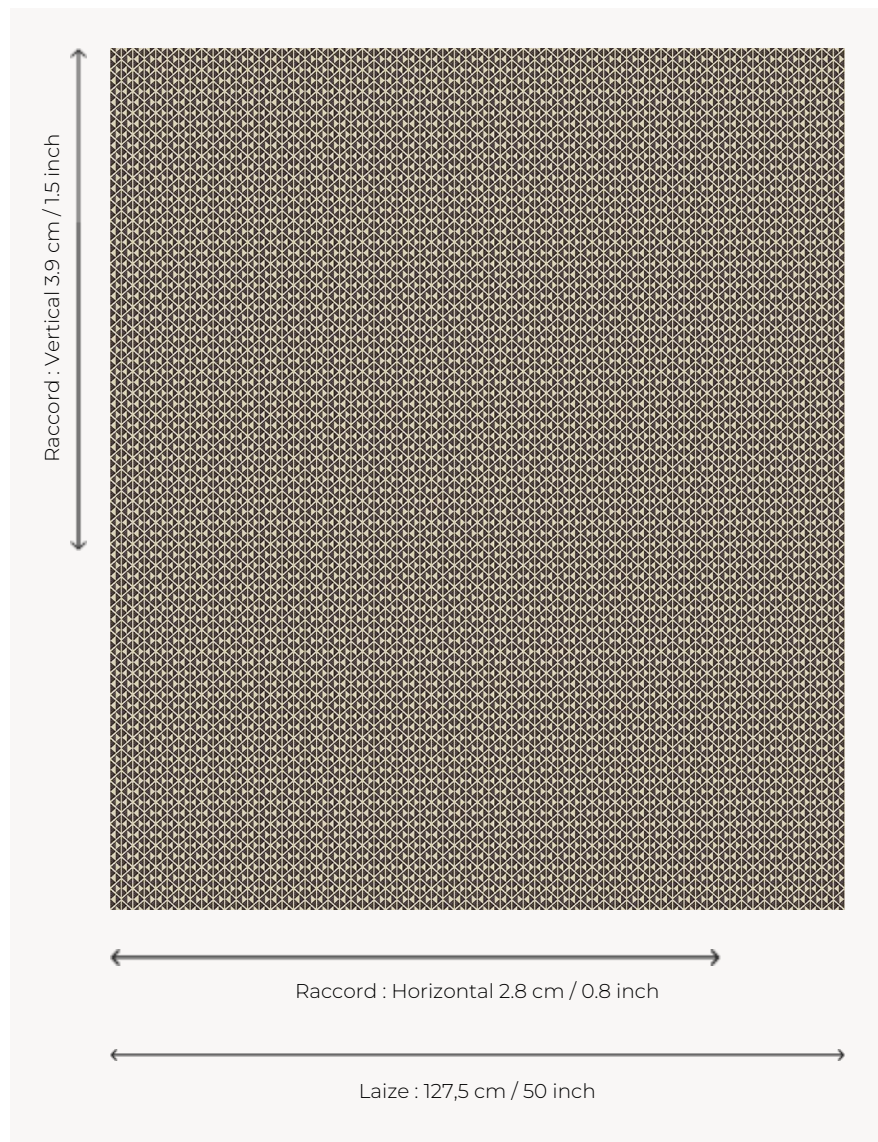

L5033_DIABOLO_B54_FB DIABOLO

Par un effet décoratif subtil et élégant, ce petit motif géométrique habillera parfaitement tous vos sièges.

L5033_DIABOLO_B54_FB -

Le manach

TYPE	Toiles de Tours
STRUCTURE DU DESSIN	1 Couleur, 1 Fond
FILS RECOMMANDÉS	Chenille Nacré Bouclette
OPTION CHINÉE	Oui
UNITÉ DE VENTE	Disponible au mètre
LAIZE	127 cm env. / approx 50,00 inch
RACCORD	H: 2 cm env. - approx 0,80 inch V: 3 cm env. - approx 1,50 inch Raccord droit

ENTRETIEN

NOTES

Tissé dans les ateliers Pierre Frey du nord de la France. Entreprise du Patrimoine Vivant.

3 Couleurs

L5033_DIABOL
O_B54_FB

L5033_DIABOL
O_C508_FE

L5033_DIABOL
O_N3004_FE