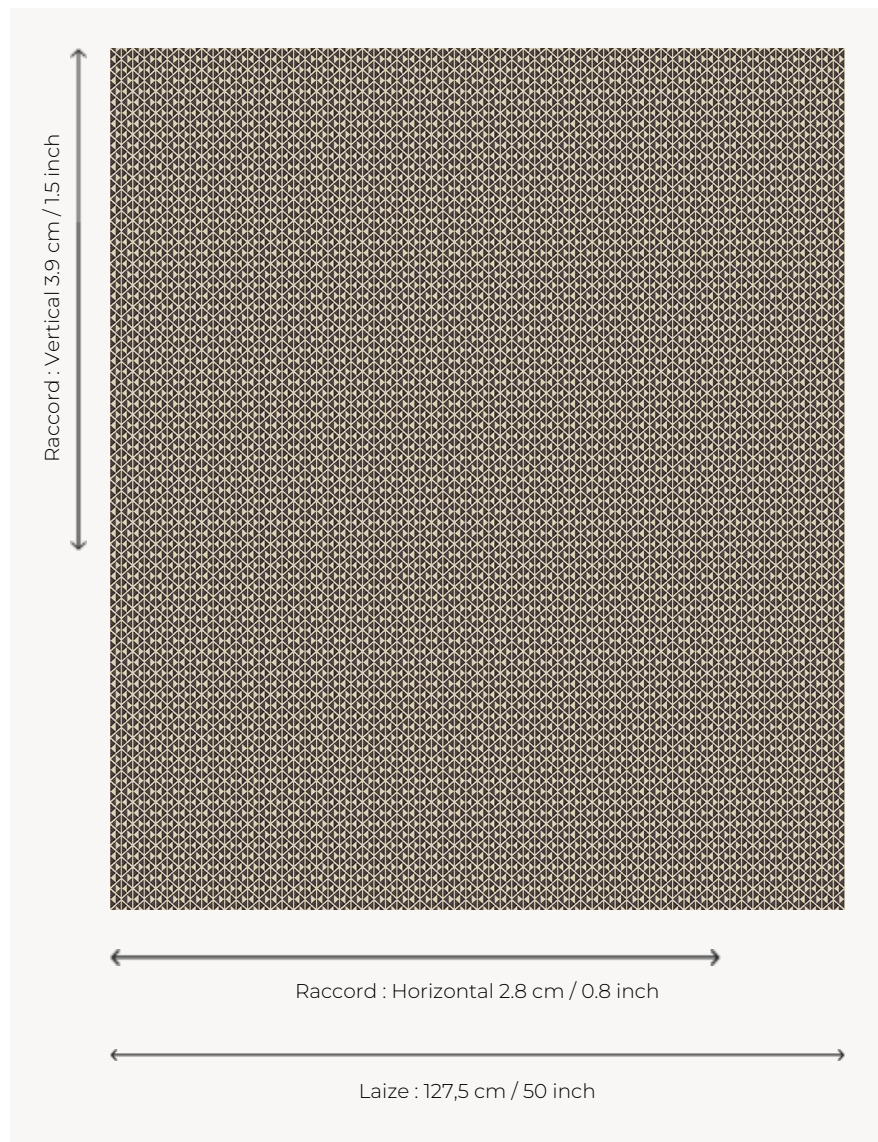

L5033_DIABOLO_C508_FE DIABOLO

Par un effet décoratif subtil et élégant, ce petit motif géométrique habillera parfaitement tous vos sièges.

L5033_DIABOLO_C508_FE -

Le manach

TYPE	Toiles de Tours
STRUCTURE DU DESSIN	1 Couleur, 1 Fond
FILS RECOMMANDÉS	Chenille Nacré Bouclette
OPTION CHINÉE	Oui
UNITÉ DE VENTE	Disponible au mètre
LAIZE	127 cm env. / approx 50,00 inch
RACCORD	H: 2 cm env. - approx 0,80 inch V: 3 cm env. - approx 1,50 inch Raccord droit

ENTRETIEN

NOTES

Tissé dans les ateliers Pierre Frey du nord de la France. Entreprise du Patrimoine Vivant.

3 Couleurs

L5033_DIABOL
O_B54_FB

L5033_DIABOL
O_C508_FE

L5033_DIABOL
O_N3004_FE