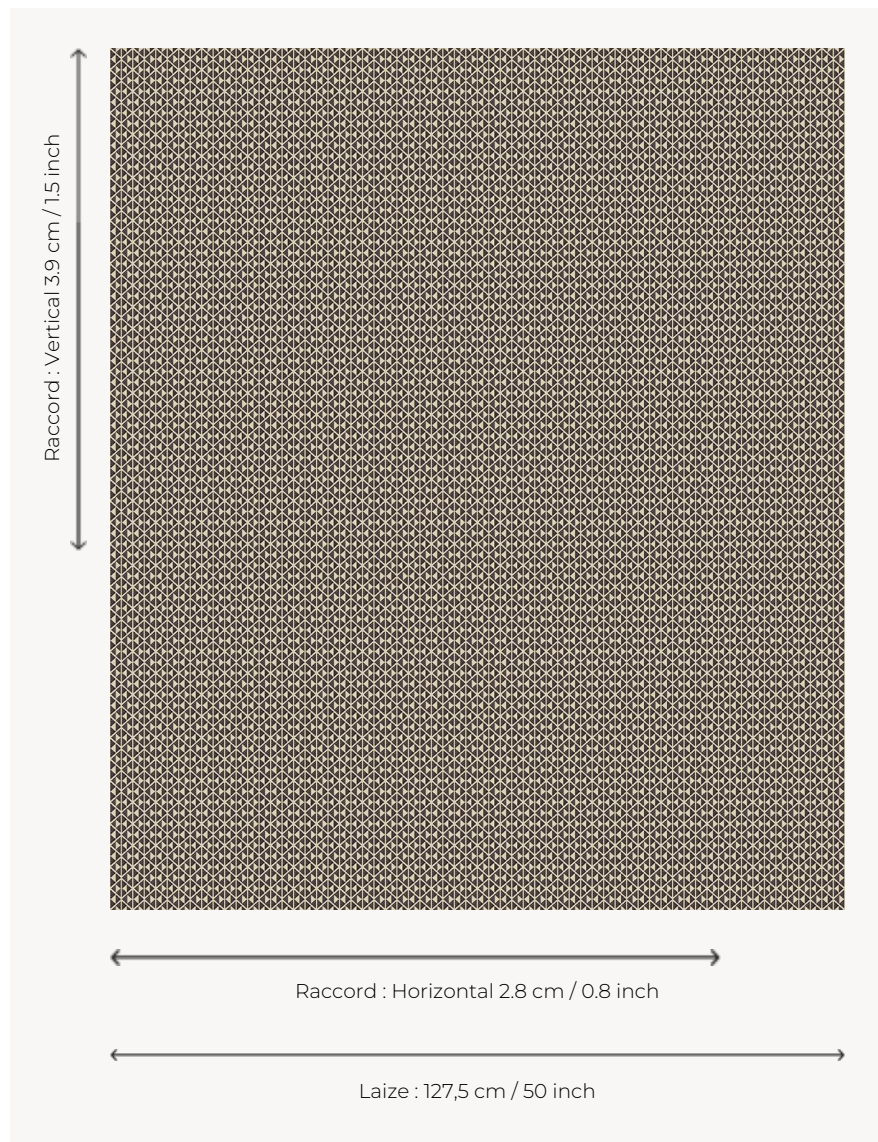

## L5033\_DIABOLO\_C508\_FE DIABOLO

Par un effet décoratif subtil et élégant, ce petit motif géométrique habillera parfaitement tous vos sièges.

### Le manach

<b>TYPE</b>	Toiles de Tours
<b>STRUCTURE DU DESSIN</b>	1 Couleur, 1 Fond
<b>FILS RECOMMANDÉS</b>	Chenille Nacré Bouclette
<b>OPTION CHINÉE</b>	Oui
<b>UNITÉ DE VENTE</b>	Disponible au mètre
<b>LAIZE</b>	127 cm env. / approx 50,00 inch
<b>RACCORD</b>	H: 2 cm env. - approx 0,80 inch V: 3 cm env. - approx 1,50 inch Raccord droit

### 3 Couleurs

L5033\_DIABOL  
O\_B54\_FB

L5033\_DIABOL  
O\_C508\_FE

L5033\_DIABOL  
O\_N3004\_FE