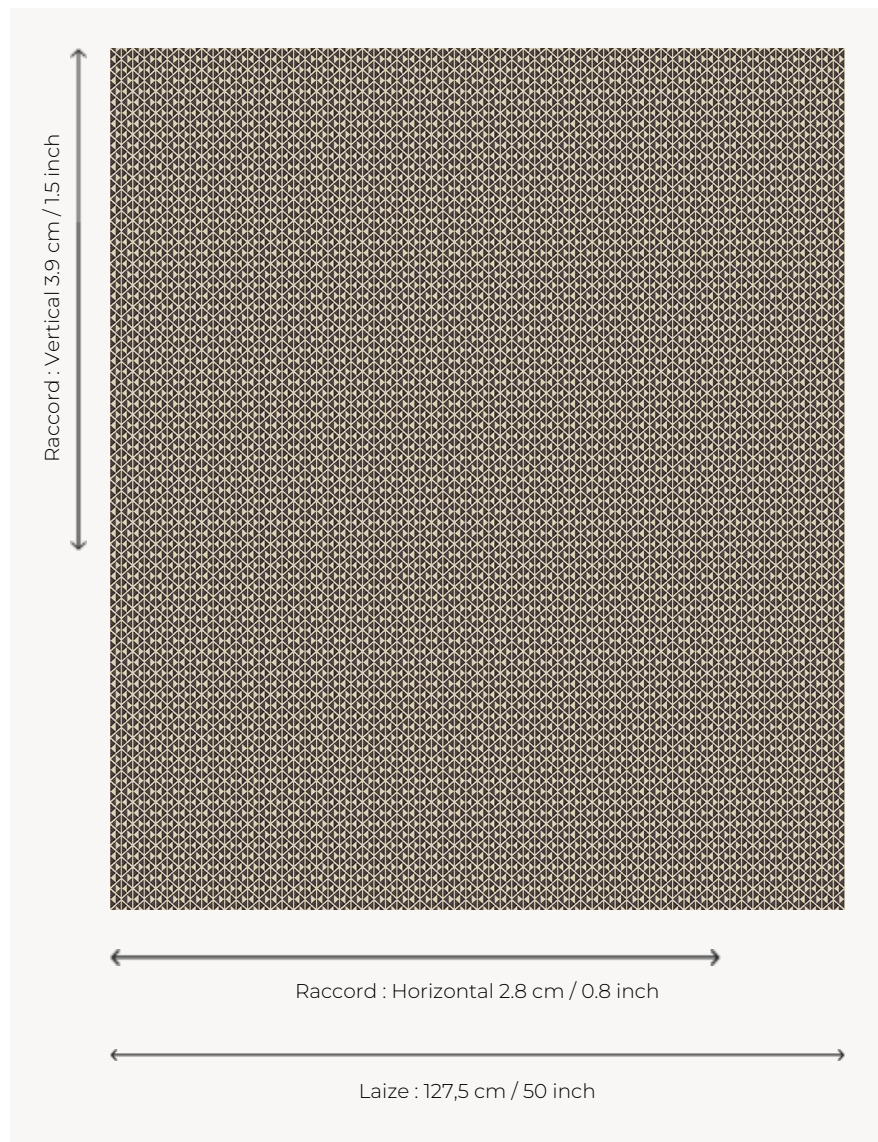

L5033_DIABOLO_N3004_FE DIABOLO

Par un effet décoratif subtil et élégant, ce petit motif géométrique habillera parfaitement tous vos sièges.

L5033_DIABOLO_N3004_FE -

Le manach

TYPE	Toiles de Tours
STRUCTURE DU DESSIN	1 Couleur, 1 Fond
FILS RECOMMANDÉS	Chenille Nacré Bouclette
OPTION CHINÉE	Oui
UNITÉ DE VENTE	Disponible au mètre
LAIZE	127 cm env. / approx 50,00 inch
RACCORD	H: 2 cm env. - approx 0,80 inch V: 3 cm env. - approx 1,50 inch Raccord droit

ENTRETIEN 

NOTES Tissé dans les ateliers Pierre Frey du nord de la France. Entreprise du Patrimoine Vivant.

3 Couleurs

L5033_DIABOL
O_B54_FB

L5033_DIABOL
O_C508_FE

L5033_DIABOL
O_N3004_FE