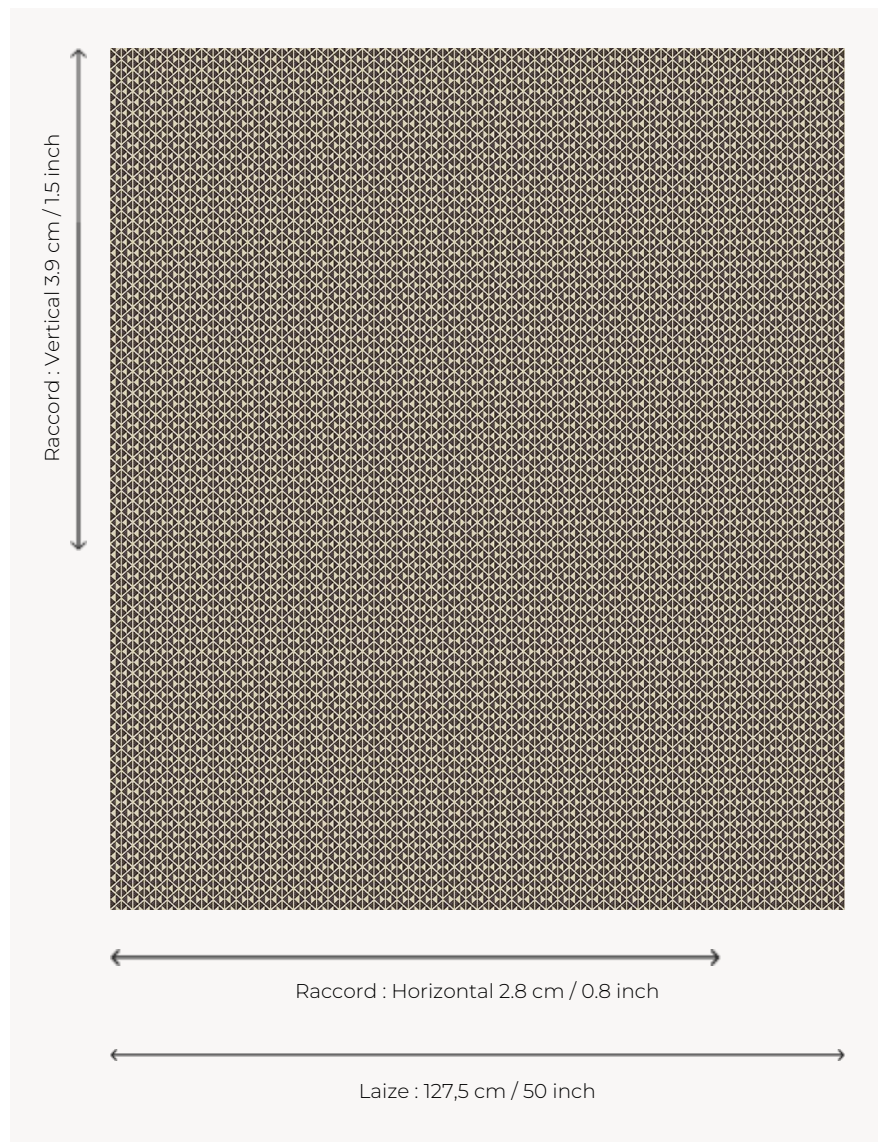

L5033_DIABOLO_N3004_FE DIABOLO

Par un effet décoratif subtil et élégant, ce petit motif géométrique habillera parfaitement tous vos sièges.

L5033_DIABOLO_N3004_FE -

Le manach

TYPE	Toiles de Tours
STRUCTURE DU DESSIN	1 Couleur, 1 Fond
FILS RECOMMANDÉS	Chenille Nacré Bouclette
OPTION CHINÉE	Oui
UNITÉ DE VENTE	Disponible au mètre
LAIZE	127 cm env. / approx 50,00 inch
RACCORD	H: 2 cm env. - approx 0,80 inch V: 3 cm env. - approx 1,50 inch Raccord droit

ENTRETIEN

NOTES

Tissé dans les ateliers Pierre Frey du nord de la France. Entreprise du Patrimoine Vivant.

3 Couleurs

L5033_DIABOL
O_B54_FB

L5033_DIABOL
O_C508_FE

L5033_DIABOL
O_N3004_FE