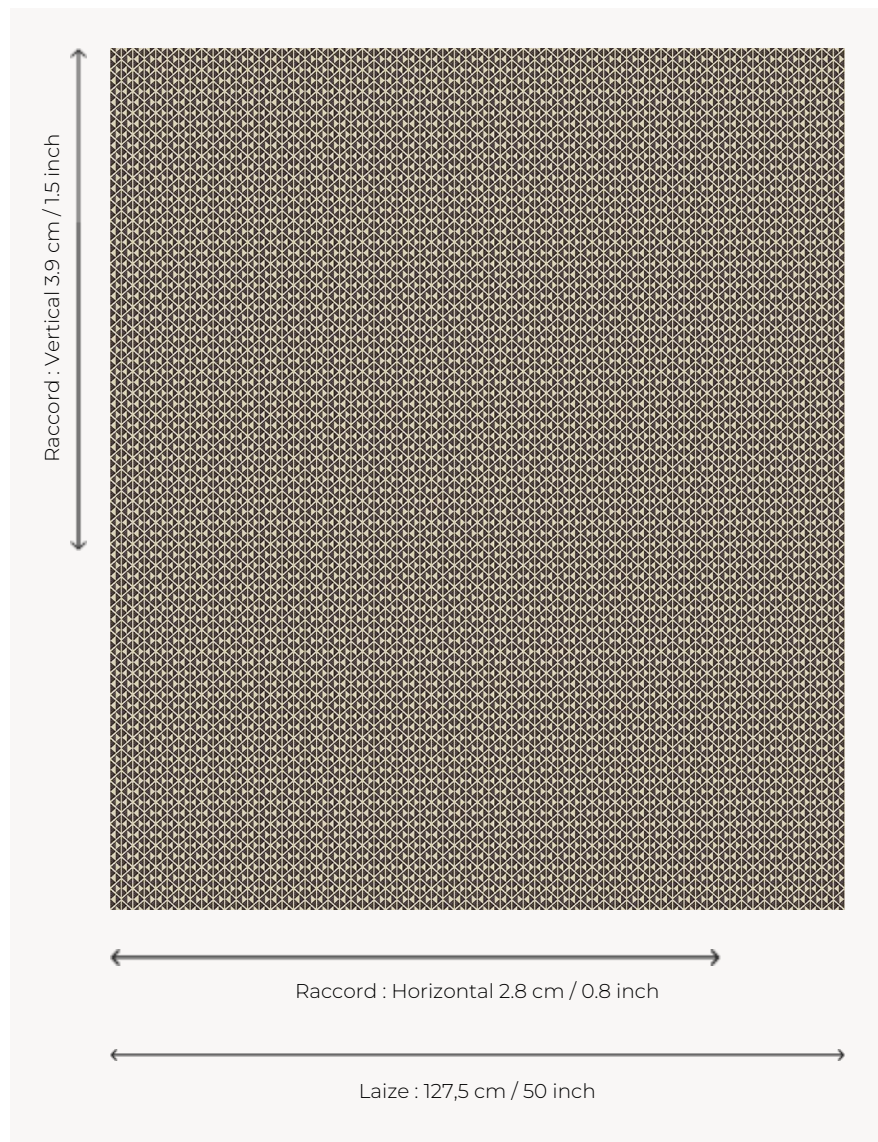

## L5033\_DIABOLO\_N3004\_FE DIABOLO

Par un effet décoratif subtil et élégant, ce petit motif géométrique habillera parfaitement tous vos sièges.

### Le manach

<b>TYPE</b>	Toiles de Tours
<b>STRUCTURE DU DESSIN</b>	1 Couleur, 1 Fond
<b>FILS RECOMMANDÉS</b>	Chenille Nacré Bouclette
<b>OPTION CHINÉE</b>	Oui
<b>UNITÉ DE VENTE</b>	Disponible au mètre
<b>LAIZE</b>	127 cm env. / approx 50,00 inch
<b>RACCORD</b>	H: 2 cm env. - approx 0,80 inch V: 3 cm env. - approx 1,50 inch Raccord droit

### 3 Couleurs

L5033\_DIABOL  
O\_B54\_FB

L5033\_DIABOL  
O\_C508\_FE

L5033\_DIABOL  
O\_N3004\_FE