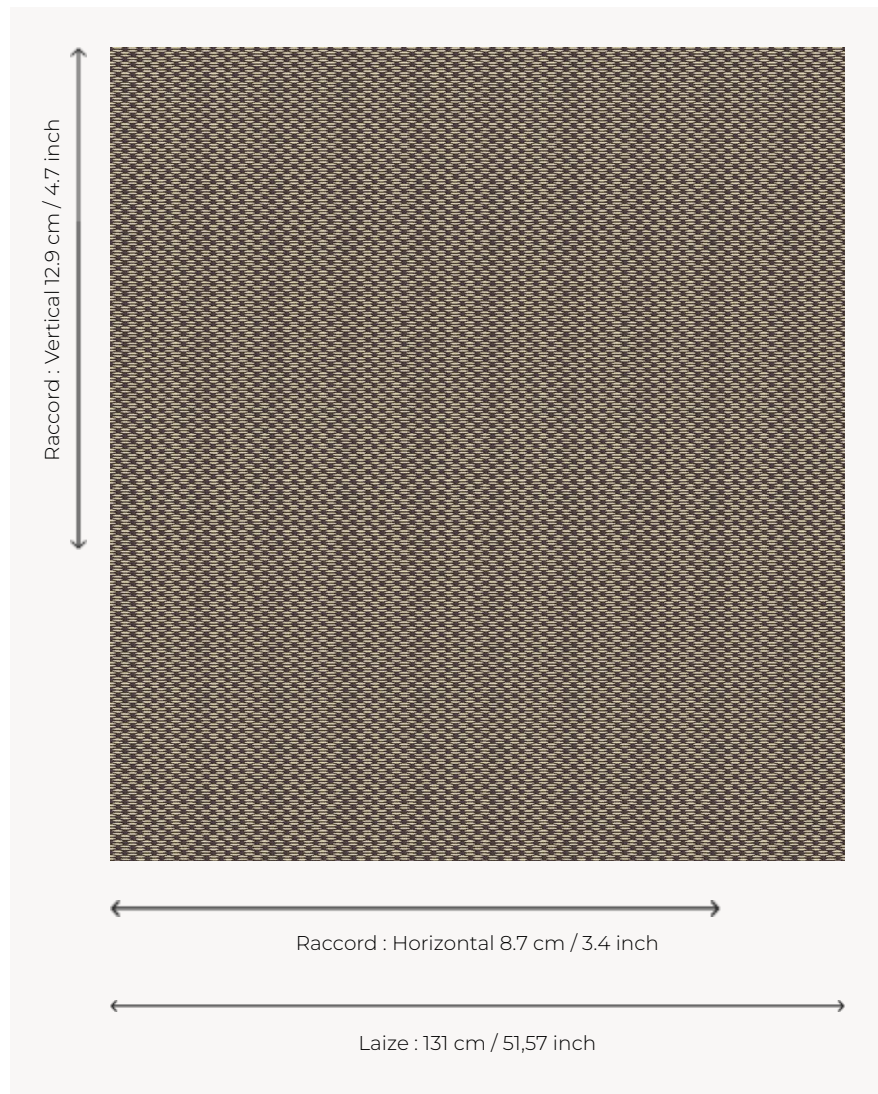

L5034_MOISSON_B23_B54_FE MOISSON

Effet de damier pour ce petit géométrique qui habillera parfaitement rideaux et sièges.

L5034_MOISSON_B23_B54_FE -

Le manach

TYPE	Toiles de Tours
STRUCTURE DU DESSIN	1 Couleur, 1 Fond
FILS RECOMMANDÉS	Chenille Nacré Bouclette
OPTION CHINÉE	Oui
RÉVERSIBLE	Oui
UNITÉ DE VENTE	Disponible au mètre
LAIZE	131 cm env. / approx 51,57 inch
RACCORD	H: 8 cm env. - approx 3,40 inch V: 12 cm env. - approx 4,70 inch Raccord droit
ENTRETIEN	

NOTES Tissé dans les ateliers Pierre Frey du nord de la France. Entreprise du Patrimoine Vivant.

6 Couleurs

L5034_MOISS
ON_B23_B54_
FE

L5034_MOISS
ON_B23_B54_
FE_VERSO

L5034_MOISS
ON_C510_C516
_FM

L5034_MOISS
ON_C510_C516
_FM_VERSO