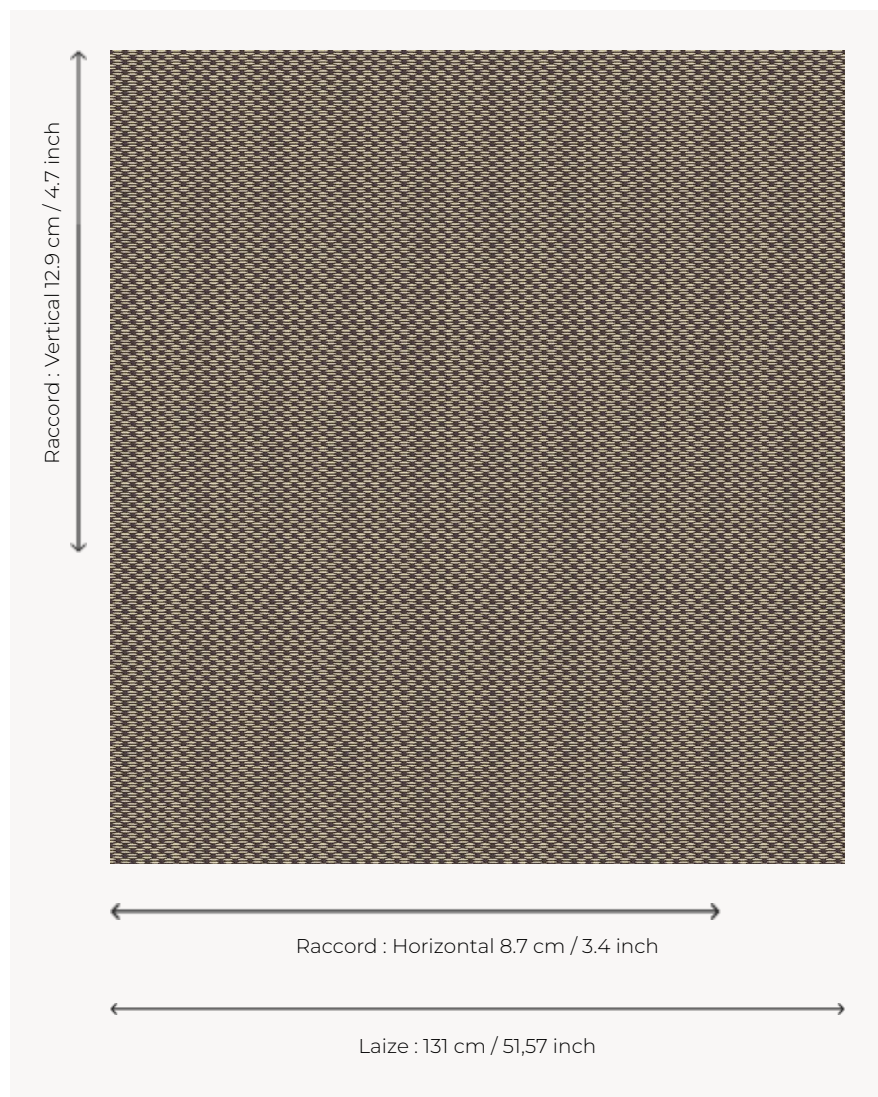

# L5034\_MOISSON\_B23\_B54\_FE MOISSON

Effet de damier pour ce petit géométrique qui habillera parfaitement rideaux et sièges.

## Le manach

<b>TYPE</b>	Toiles de Tours
<b>STRUCTURE DU DESSIN</b>	1 Couleur, 1 Fond
<b>FILS RECOMMANDÉS</b>	Chenille Nacré Bouclette
<b>OPTION CHINÉE</b>	Oui
<b>RÉVERSIBLE</b>	Oui
<b>UNITÉ DE VENTE</b>	Disponible au mètre
<b>LAIZE</b>	131 cm env. / approx 51,57 inch
<b>RACCORD</b>	H: 8 cm env. - approx 3,40 inch V: 12 cm env. - approx 4,70 inch Raccord droit
<b>ENTRETIEN</b>	