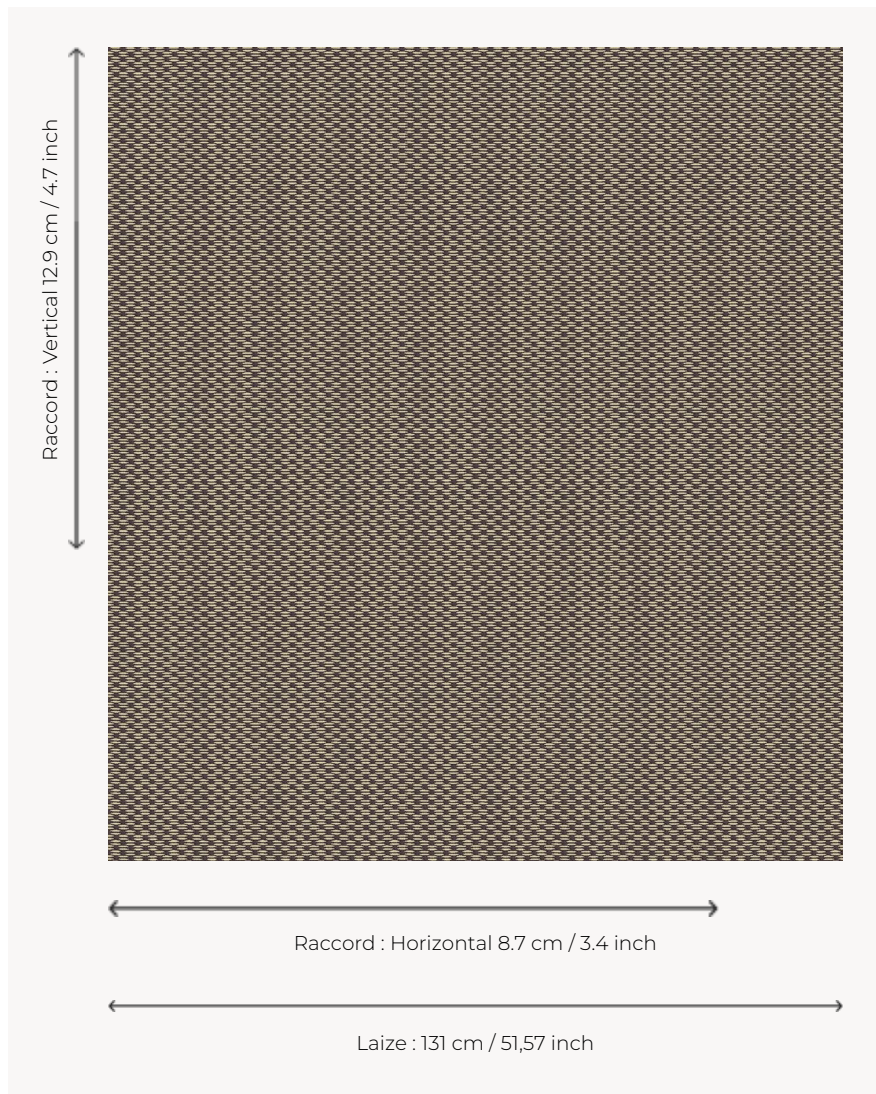

L5034_MOISSON_B23_B54_FE_VERSO MOISSON

Effet de damier pour ce petit géométrique qui habillera parfaitement rideaux et sièges.

L5034_MOISSON_B23_B54_FE_VERSO -

Le manach

TYPE	Toiles de Tours
STRUCTURE DU DESSIN	1 Couleur, 1 Fond
FILS RECOMMANDÉS	Chenille Nacré Bouclette
OPTION CHINÉE	Oui
RÉVERSIBLE	Oui
UNITÉ DE VENTE	Disponible au mètre
LAIZE	131 cm env. / approx 51,57 inch
RACCORD	H: 8 cm env. - approx 3,40 inch V: 12 cm env. - approx 4,70 inch Raccord droit
ENTRETIEN	

NOTES Tissé dans les ateliers Pierre Frey du nord de la France. Entreprise du Patrimoine Vivant.

6 Couleurs

L5034_MOISS
ON_B23_B54_
FE

L5034_MOISS
ON_B23_B54_
FE_VERSO

L5034_MOISS
ON_C510_C516
_FM

L5034_MOISS
ON_C510_C516
_FM_VERSO