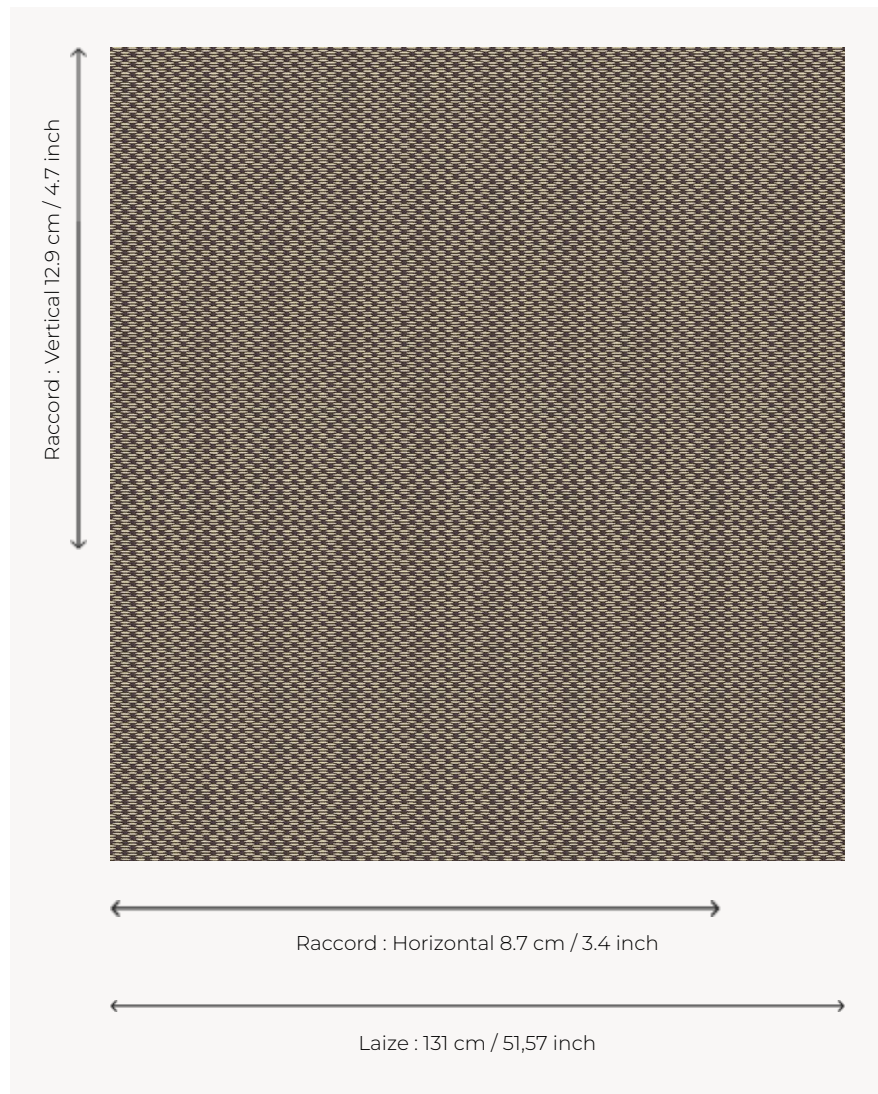

# L5034\_MOISSON\_B23\_B54\_FE\_VERSO MOISSON

Effet de damier pour ce petit géométrique qui habillera parfaitement rideaux et sièges.

## Le manach

<b>TYPE</b>	Toiles de Tours
<b>STRUCTURE DU DESSIN</b>	1 Couleur, 1 Fond
<b>FILS RECOMMANDÉS</b>	Chenille Nacré Bouclette
<b>OPTION CHINÉE</b>	Oui
<b>RÉVERSIBLE</b>	Oui
<b>UNITÉ DE VENTE</b>	Disponible au mètre
<b>LAIZE</b>	131 cm env. / approx 51,57 inch
<b>RACCORD</b>	H: 8 cm env. - approx 3,40 inch V: 12 cm env. - approx 4,70 inch Raccord droit
<b>ENTRETIEN</b>	