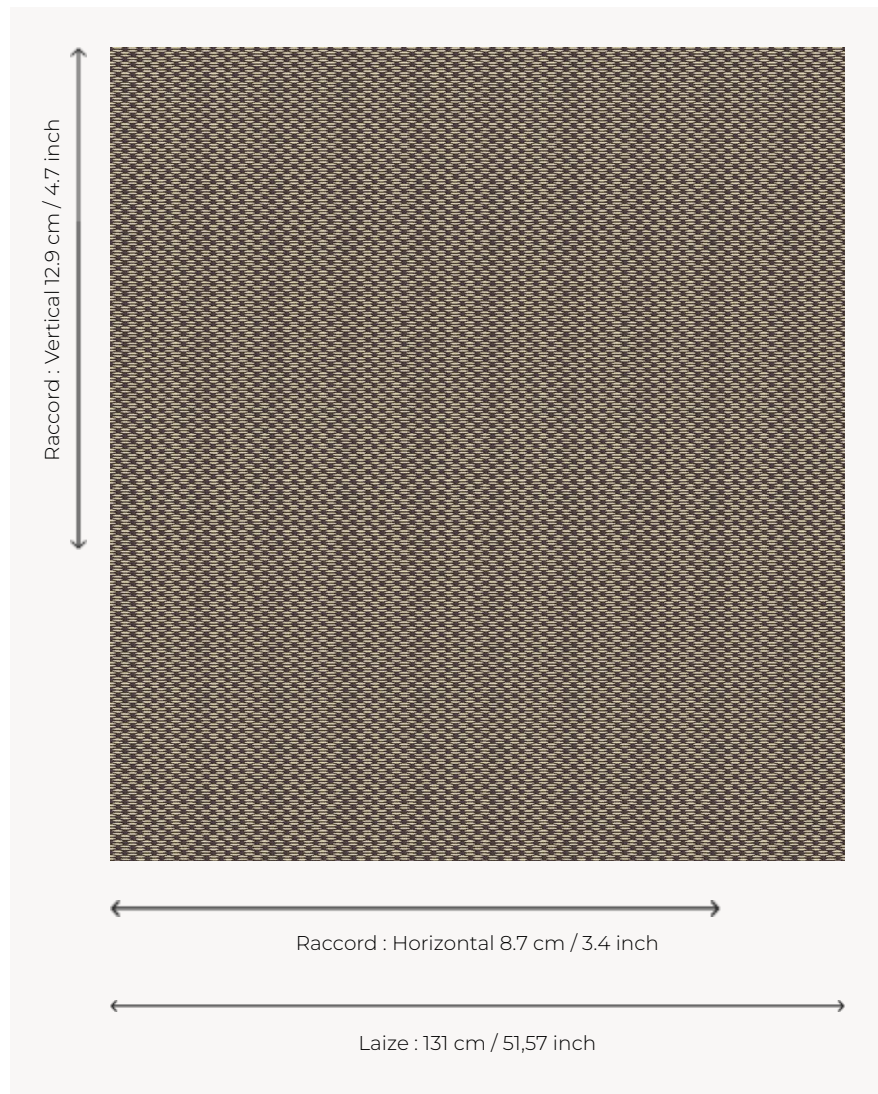

L5034_MOISSON_B23_B54_FE_VERSO MOISSON

Effet de damier pour ce petit géométrique qui habillera parfaitement rideaux et sièges.

L5034_MOISSON_B23_B54_FE_VERSO -

Le manach

TYPE	Toiles de Tours
STRUCTURE DU DESSIN	1 Couleur, 1 Fond
FILS RECOMMANDÉS	Chenille Nacré Bouclette
OPTION CHINÉE	Oui
RÉVERSIBLE	Oui
UNITÉ DE VENTE	Disponible au mètre
LAIZE	131 cm env. / approx 51,57 inch
RACCORD	H: 8 cm env. - approx 3,40 inch V: 12 cm env. - approx 4,70 inch Raccord droit
ENTRETIEN	

NOTES Tissé dans les ateliers Pierre Frey du nord de la France. Entreprise du Patrimoine Vivant.

6 Couleurs

L5034_MOISS
ON_B23_B54_
FE

L5034_MOISS
ON_B23_B54_
FE_VERSO

L5034_MOISS
ON_C510_C516
_FM

L5034_MOISS
ON_C510_C516
_FM_VERSO