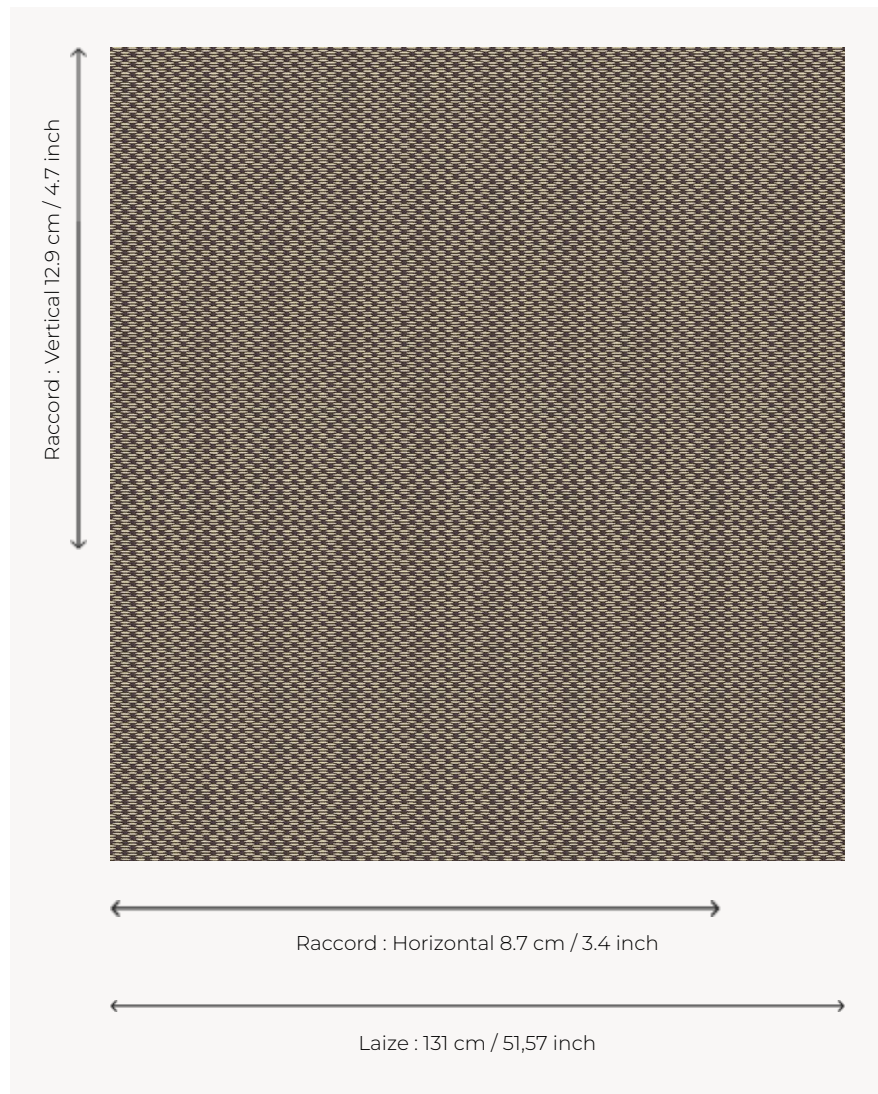

# L5034\_MOISSON\_C510\_C516\_FM MOISSON

Effet de damier pour ce petit géométrique qui habillera parfaitement rideaux et sièges.

## Le manach

<b>TYPE</b>	Toiles de Tours
<b>STRUCTURE DU DESSIN</b>	1 Couleur, 1 Fond
<b>FILS RECOMMANDÉS</b>	Chenille Nacré Bouclette
<b>OPTION CHINÉE</b>	Oui
<b>RÉVERSIBLE</b>	Oui
<b>UNITÉ DE VENTE</b>	Disponible au mètre
<b>LAIZE</b>	131 cm env. / approx 51,57 inch
<b>RACCORD</b>	H: 8 cm env. - approx 3,40 inch V: 12 cm env. - approx 4,70 inch Raccord droit
<b>ENTRETIEN</b>	