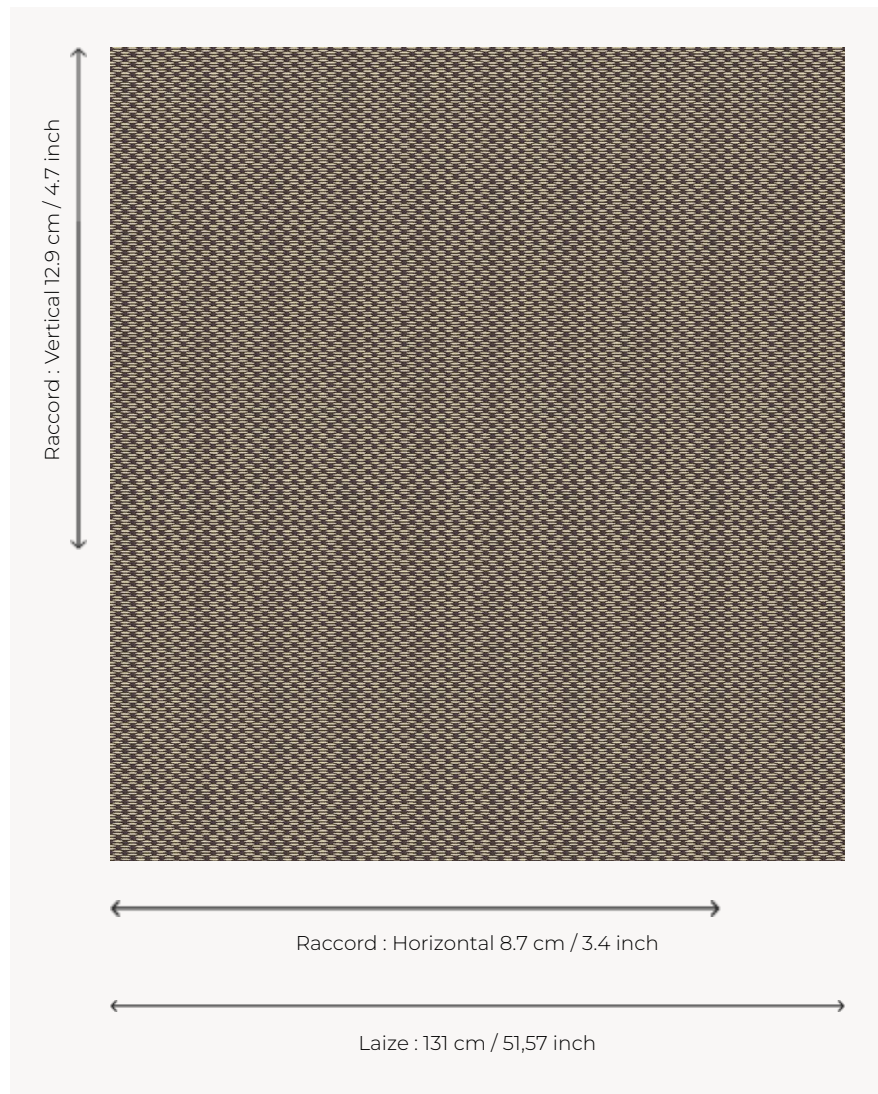

L5034_MOISSON_C510_C516_FM_VERSO MOISSON

Effet de damier pour ce petit géométrique qui habillera parfaitement rideaux et sièges.

L5034_MOISSON_C510_C516_FM_VERSO -

Le manach

TYPE	Toiles de Tours
STRUCTURE DU DESSIN	1 Couleur, 1 Fond
FILS RECOMMANDÉS	Chenille Nacré Bouclette
OPTION CHINÉE	Oui
RÉVERSIBLE	Oui
UNITÉ DE VENTE	Disponible au mètre
LAIZE	131 cm env. / approx 51,57 inch
RACCORD	H: 8 cm env. - approx 3,40 inch V: 12 cm env. - approx 4,70 inch Raccord droit
ENTRETIEN	

NOTES Tissé dans les ateliers Pierre Frey du nord de la France. Entreprise du Patrimoine Vivant.

6 Couleurs

L5034_MOISS
ON_B23_B54_
FE

L5034_MOISS
ON_B23_B54_
FE_VERSO

L5034_MOISS
ON_C510_C516
_FM

L5034_MOISS
ON_C510_C516
_FM_VERSO