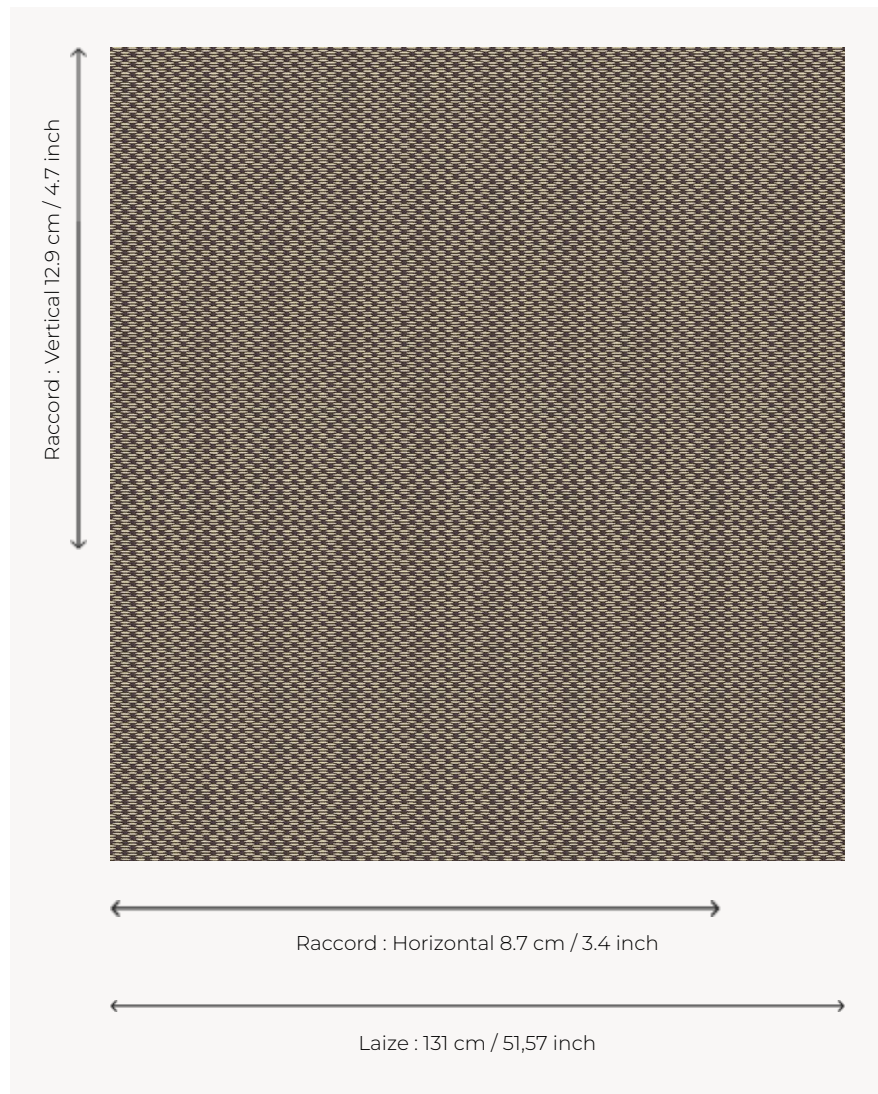

# L5034\_MOISSON\_C510\_C516\_FM\_VERSO MOISSON

Effet de damier pour ce petit géométrique qui habillera parfaitement rideaux et sièges.

## Le manach

<b>TYPE</b>	Toiles de Tours
<b>STRUCTURE DU DESSIN</b>	1 Couleur, 1 Fond
<b>FILS RECOMMANDÉS</b>	Chenille Nacré Bouclette
<b>OPTION CHINÉE</b>	Oui
<b>RÉVERSIBLE</b>	Oui
<b>UNITÉ DE VENTE</b>	Disponible au mètre
<b>LAIZE</b>	131 cm env. / approx 51,57 inch
<b>RACCORD</b>	H: 8 cm env. - approx 3,40 inch V: 12 cm env. - approx 4,70 inch Raccord droit
<b>ENTRETIEN</b>	