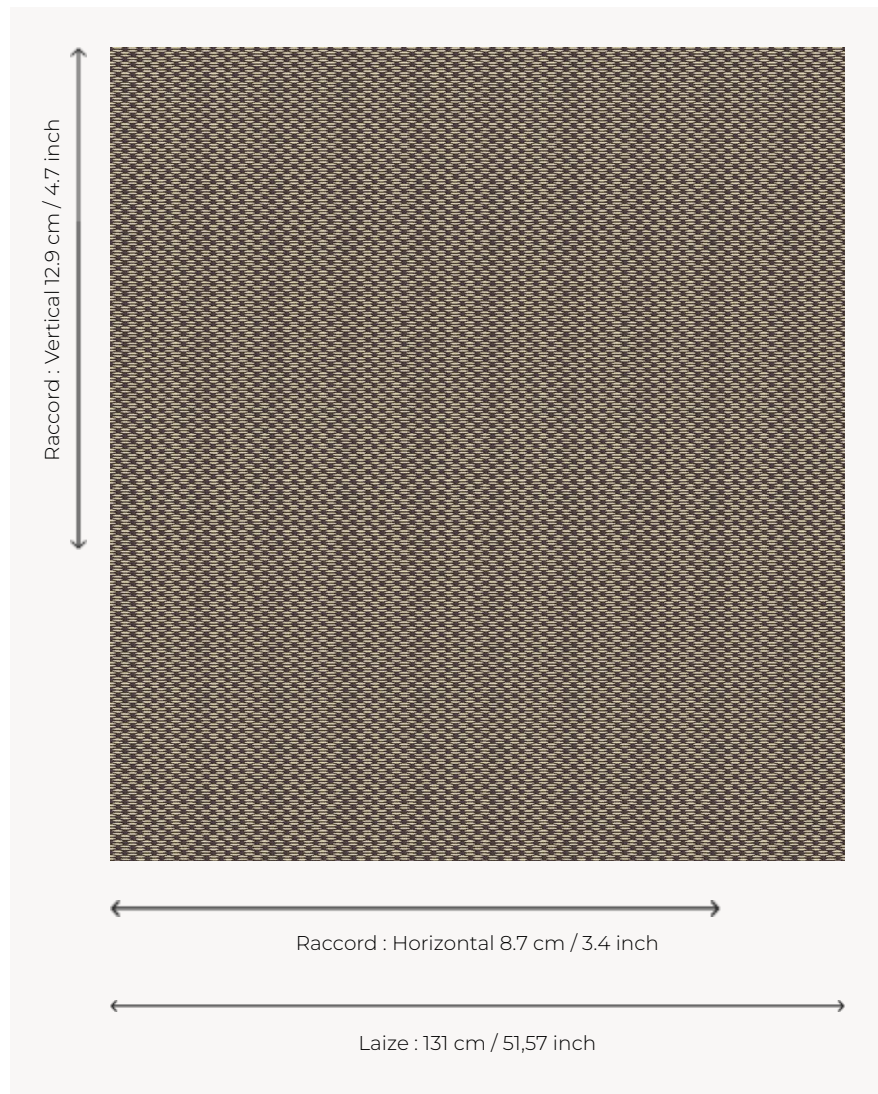

L5034_MOISSON_N3002_FE MOISSON

Effet de damier pour ce petit géométrique qui habillera parfaitement rideaux et sièges.

L5034_MOISSON_N3002_FE -

Le manach

TYPE	Toiles de Tours
STRUCTURE DU DESSIN	1 Couleur, 1 Fond
FILS RECOMMANDÉS	Chenille Nacré Bouclette
OPTION CHINÉE	Oui
RÉVERSIBLE	Oui
UNITÉ DE VENTE	Disponible au mètre
LAIZE	131 cm env. / approx 51,57 inch
RACCORD	H: 8 cm env. - approx 3,40 inch V: 12 cm env. - approx 4,70 inch Raccord droit
ENTRETIEN	

NOTES Tissé dans les ateliers Pierre Frey du nord de la France. Entreprise du Patrimoine Vivant.

6 Couleurs

L5034_MOISS
ON_B23_B54_
FE

L5034_MOISS
ON_B23_B54_
FE_VERSO

L5034_MOISS
ON_C510_C516
_FM

L5034_MOISS
ON_C510_C516
_FM_VERSO