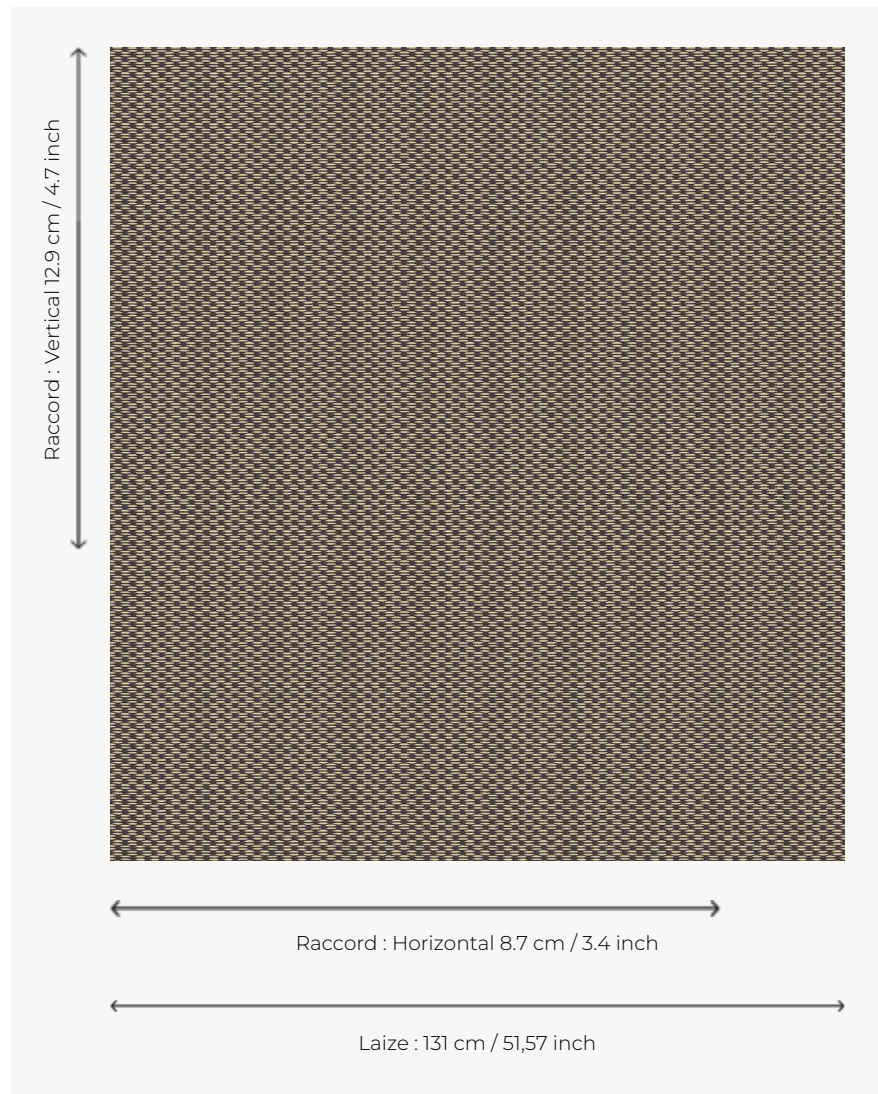

L5034_MOISSON_N3002_FE MOISSON

Effet de damier pour ce petit géométrique qui habillera parfaitement rideaux et sièges.

L5034_MOISSON_N3002_FE -

Le manach

TYPE	Toiles de Tours
STRUCTURE DU DESSIN	1 Couleur, 1 Fond
FILS RECOMMANDÉS	Chenille Nacré Bouclette
OPTION CHINÉE	Oui
RÉVERSIBLE	Oui
UNITÉ DE VENTE	Disponible au mètre
LAIZE	131 cm env. / approx 51,57 inch
RACCORD	H: 8 cm env. - approx 3,40 inch V: 12 cm env. - approx 4,70 inch Raccord droit
ENTRETIEN	

NOTES Tissé dans les ateliers Pierre Frey du nord de la France. Entreprise du Patrimoine Vivant.

6 Couleurs

L5034_MOISS
ON_B23_B54_
FE

L5034_MOISS
ON_B23_B54_
FE_VERSO

L5034_MOISS
ON_C510_C516
_FM

L5034_MOISS
ON_C510_C516
_FM_VERSO