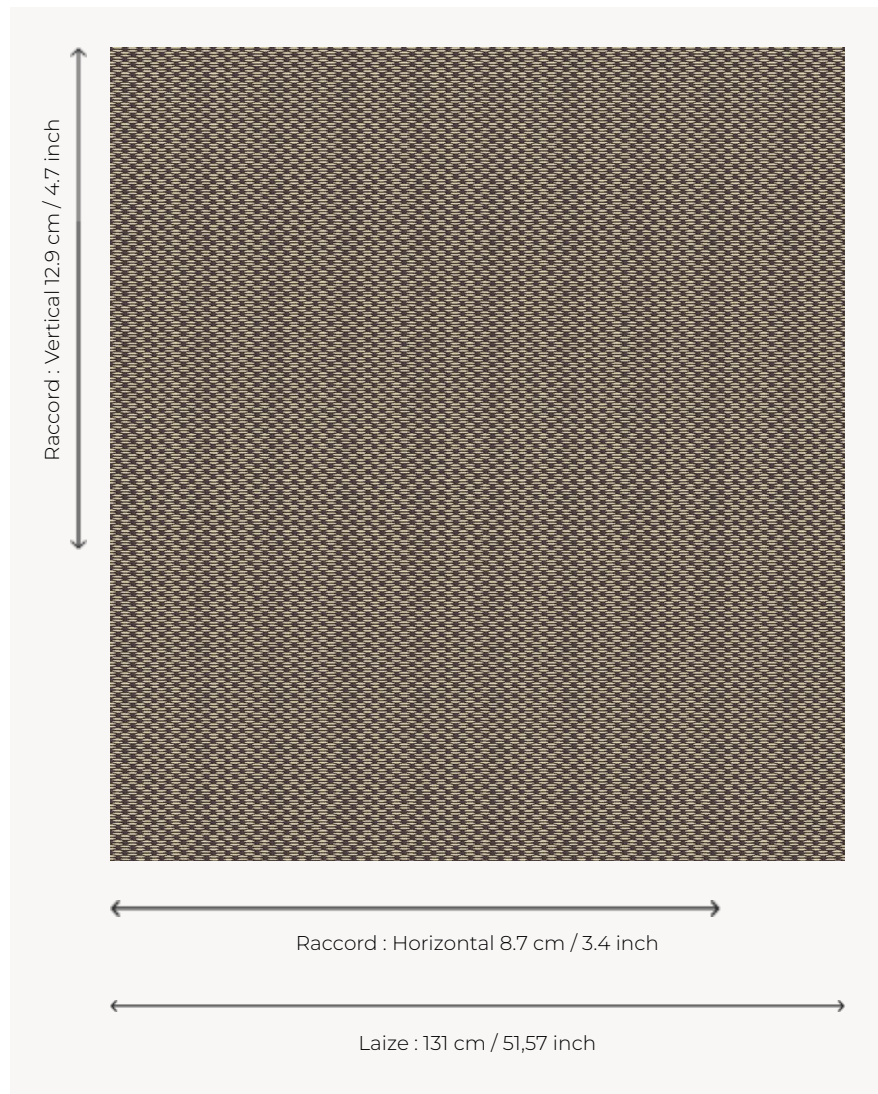

L5034_MOISSON_N3002_FE_VERSO MOISSON

Effet de damier pour ce petit géométrique qui habillera parfaitement rideaux et sièges.

L5034_MOISSON_N3002_FE_VERSO -

Le manach

TYPE	Toiles de Tours
STRUCTURE DU DESSIN	1 Couleur, 1 Fond
FILS RECOMMANDÉS	Chenille Nacré Bouclette
OPTION CHINÉE	Oui
RÉVERSIBLE	Oui
UNITÉ DE VENTE	Disponible au mètre
LAIZE	131 cm env. / approx 51,57 inch
RACCORD	H: 8 cm env. - approx 3,40 inch V: 12 cm env. - approx 4,70 inch Raccord droit
ENTRETIEN	

NOTES Tissé dans les ateliers Pierre Frey du nord de la France. Entreprise du Patrimoine Vivant.

6 Couleurs

L5034_MOISS
ON_B23_B54_
FE

L5034_MOISS
ON_B23_B54_
FE_VERSO

L5034_MOISS
ON_C510_C516
_FM

L5034_MOISS
ON_C510_C516
_FM_VERSO