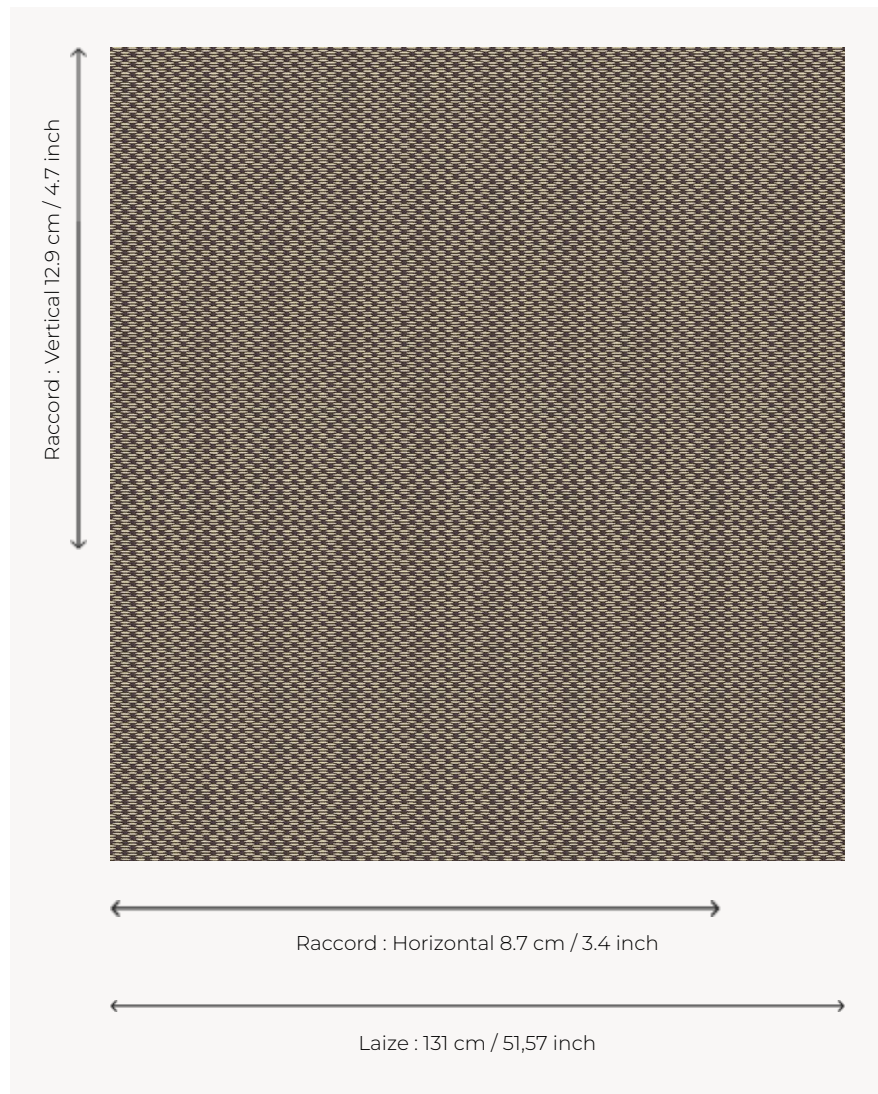

L5034_MOISSON_N3002_FE_VERSO MOISSON

Effet de damier pour ce petit géométrique qui habillera parfaitement rideaux et sièges.

L5034_MOISSON_N3002_FE_VERSO -

Le manach

TYPE	Toiles de Tours
STRUCTURE DU DESSIN	1 Couleur, 1 Fond
FILS RECOMMANDÉS	Chenille Nacré Bouclette
OPTION CHINÉE	Oui
RÉVERSIBLE	Oui
UNITÉ DE VENTE	Disponible au mètre
LAIZE	131 cm env. / approx 51,57 inch
RACCORD	H: 8 cm env. - approx 3,40 inch V: 12 cm env. - approx 4,70 inch Raccord droit
ENTRETIEN	

NOTES Tissé dans les ateliers Pierre Frey du nord de la France. Entreprise du Patrimoine Vivant.

6 Couleurs

L5034_MOISS
ON_B23_B54_
FE

L5034_MOISS
ON_B23_B54_
FE_VERSO

L5034_MOISS
ON_C510_C516
_FM

L5034_MOISS
ON_C510_C516
_FM_VERSO