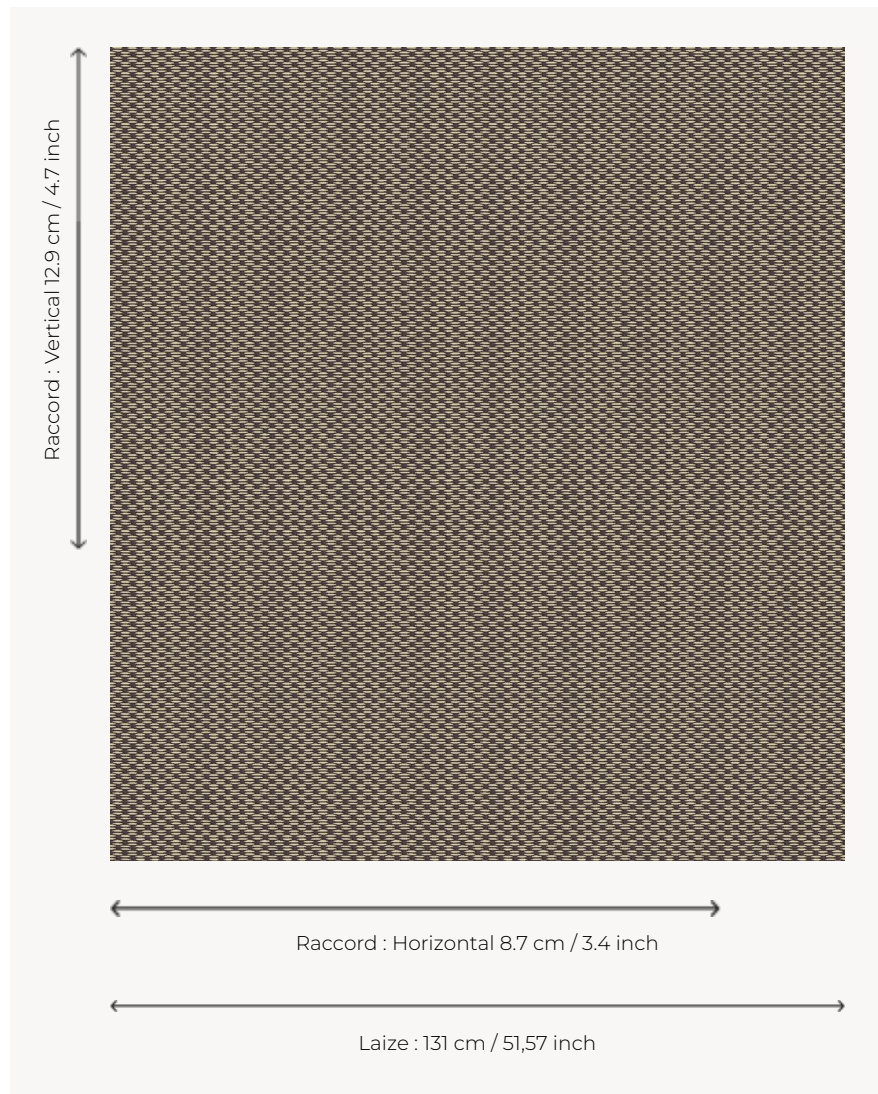

# L5034\_MOISSON\_N3002\_FE\_VERSO MOISSON

Effet de damier pour ce petit géométrique qui habillera parfaitement rideaux et sièges.

## Le manach

<b>TYPE</b>	Toiles de Tours
<b>STRUCTURE DU DESSIN</b>	1 Couleur, 1 Fond
<b>FILS RECOMMANDÉS</b>	Chenille Nacré Bouclette
<b>OPTION CHINÉE</b>	Oui
<b>RÉVERSIBLE</b>	Oui
<b>UNITÉ DE VENTE</b>	Disponible au mètre
<b>LAIZE</b>	131 cm env. / approx 51,57 inch
<b>RACCORD</b>	H: 8 cm env. - approx 3,40 inch V: 12 cm env. - approx 4,70 inch Raccord droit
<b>ENTRETIEN</b>	