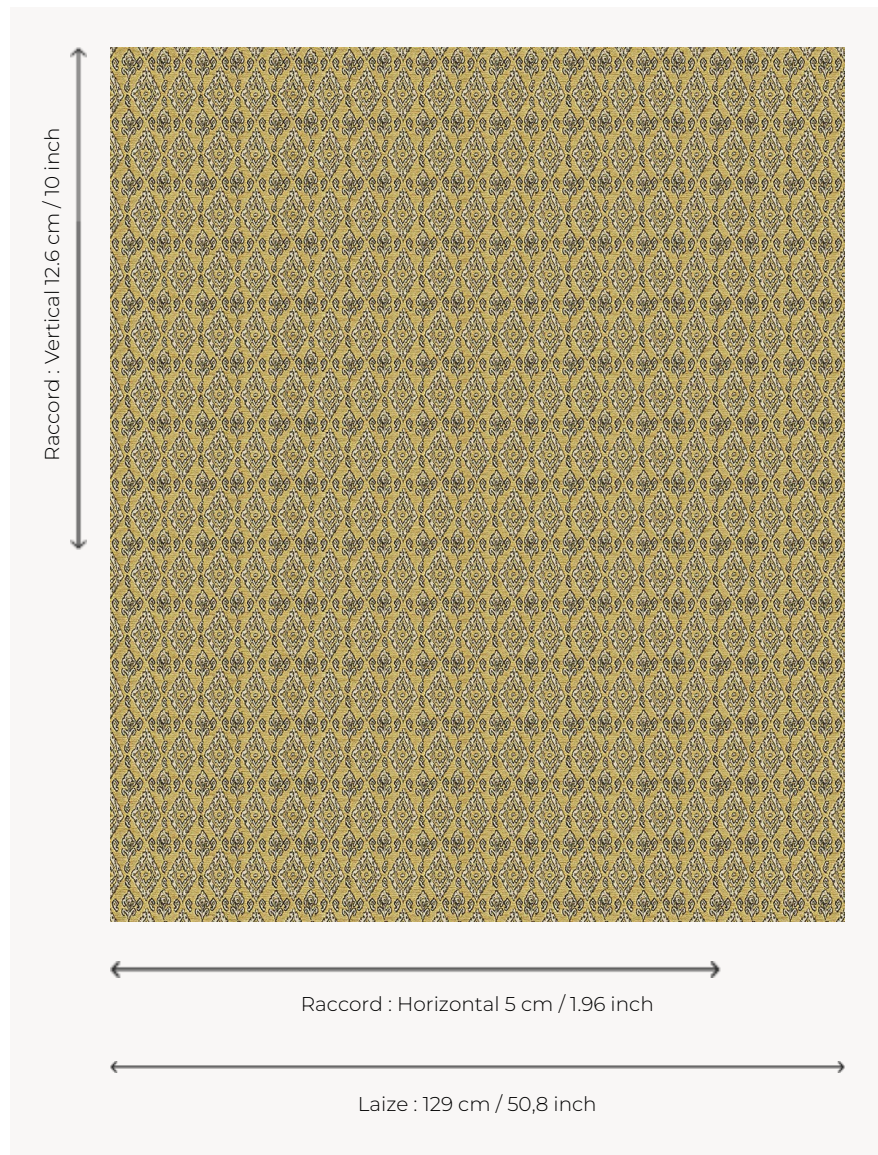

L5036_MINORQUE_B30_B28_FE MINORQUE

Motif ethnique évoquant l'art traditionnel d'Asie centrale.

L5036_MINORQUE_B30_B28_FE -

Le manach

TYPE	Toiles de Tours
STRUCTURE DU DESSIN	2 Couleurs, 1 Fond
FILS RECOMMANDÉS	Chenille Nacré Bouclette
OPTION CHINÉE	Oui
UNITÉ DE VENTE	Disponible au mètre
LAIZE	129 cm env. / approx 50,80 inch
RACCORD	H: 5 cm env. - approx 1,96 inch V: 12 cm env. - approx 10,00 inch Raccord droit

ENTRETIEN

NOTES

Tissé dans les ateliers Pierre Frey du nord de la France. Entreprise du Patrimoine Vivant.

4 Couleurs

L5036_MINOR
QUE_B30_B28
_FE

L5036_MINOR
QUE_B72_B57
_FE

L5036_MINOR
QUE_C515_C50
8_FE

L5036_MINOR
QUE_N3013_N
3002_FE