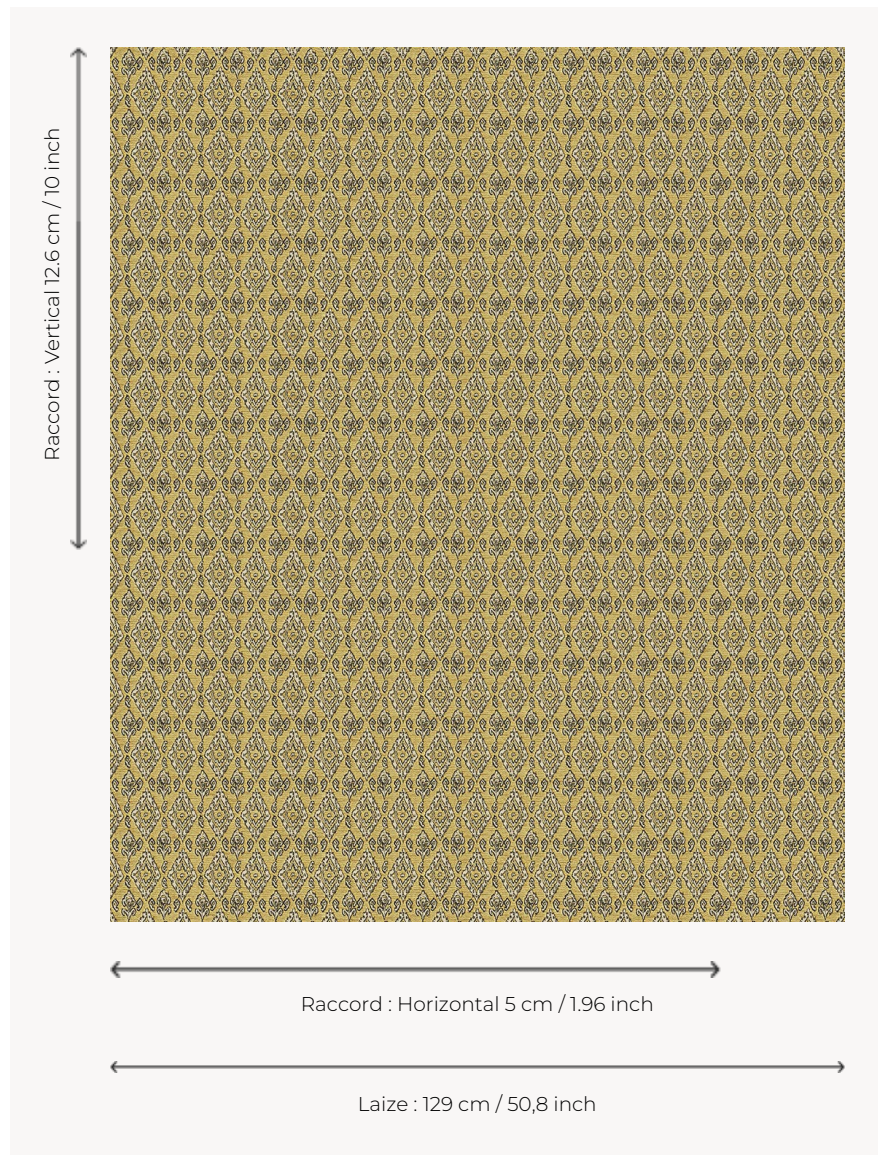

L5036_MINORQUE_B30_B28_FE MINORQUE

Motif ethnique évoquant l'art traditionnel d'Asie centrale.

L5036_MINORQUE_B30_B28_FE -

Le manach

TYPE	Toiles de Tours
STRUCTURE DU DESSIN	2 Couleurs, 1 Fond
FILS RECOMMANDÉS	Chenille Nacré Bouclette
OPTION CHINÉE	Oui
UNITÉ DE VENTE	Disponible au mètre
LAIZE	129 cm env. / approx 50,80 inch
RACCORD	H: 5 cm env. - approx 1,96 inch V: 12 cm env. - approx 10,00 inch Raccord droit

ENTRETIEN

NOTES

Tissé dans les ateliers Pierre Frey du nord de la France. Entreprise du Patrimoine Vivant.

4 Couleurs

L5036_MINOR
QUE_B30_B28
_FE

L5036_MINOR
QUE_B72_B57
_FE

L5036_MINOR
QUE_C515_C50
8_FE

L5036_MINOR
QUE_N3013_N
3002_FE