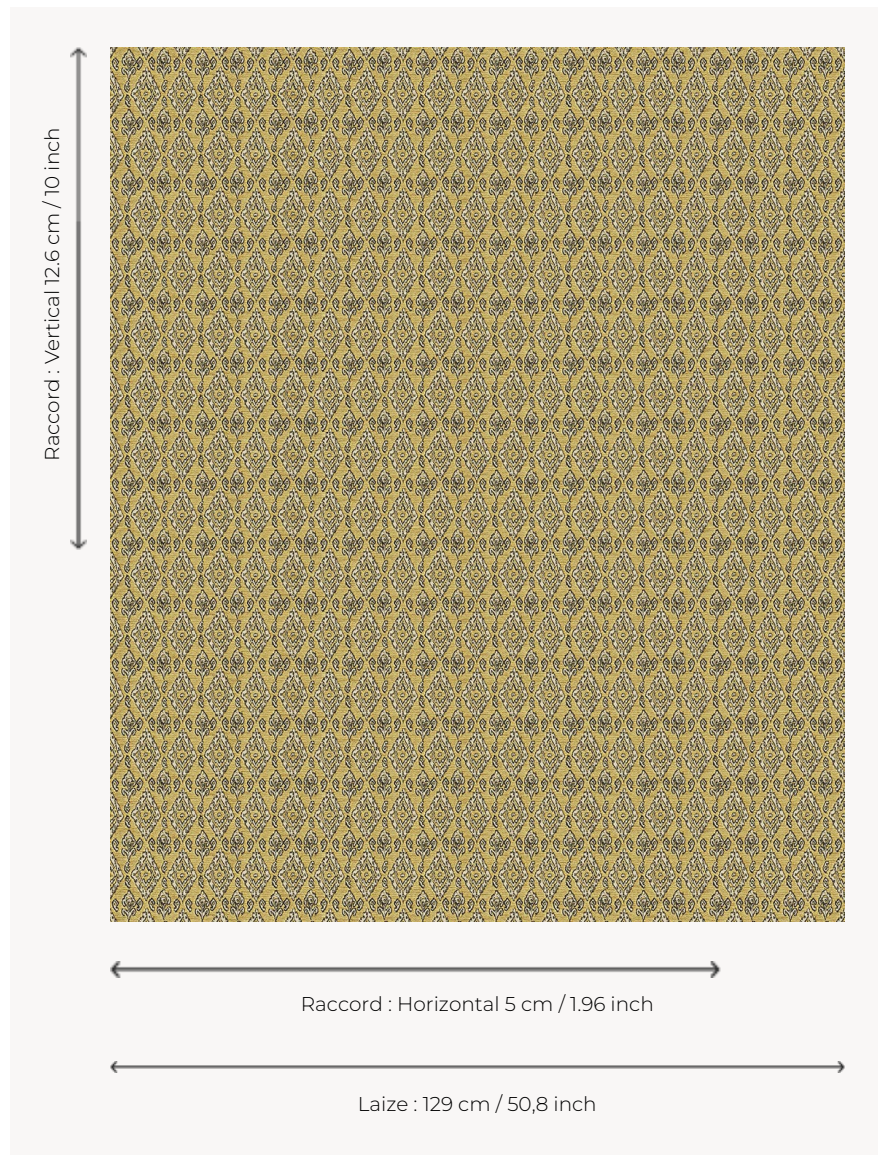

L5036_MINORQUE_B72_B57_FE MINORQUE

Motif ethnique évoquant l'art traditionnel d'Asie centrale.

L5036_MINORQUE_B72_B57_FE -

Le manach

TYPE	Toiles de Tours
STRUCTURE DU DESSIN	2 Couleurs, 1 Fond
FILS RECOMMANDÉS	Chenille Nacré Bouclette
OPTION CHINÉE	Oui
UNITÉ DE VENTE	Disponible au mètre
LAIZE	129 cm env. / approx 50,80 inch
RACCORD	H: 5 cm env. - approx 1,96 inch V: 12 cm env. - approx 10,00 inch Raccord droit

ENTRETIEN

NOTES

Tissé dans les ateliers Pierre Frey du nord de la France. Entreprise du Patrimoine Vivant.

4 Couleurs

L5036_MINOR
QUE_B30_B28
_FE

L5036_MINOR
QUE_B72_B57
_FE

L5036_MINOR
QUE_C515_C50
8_FE

L5036_MINOR
QUE_N3013_N
3002_FE