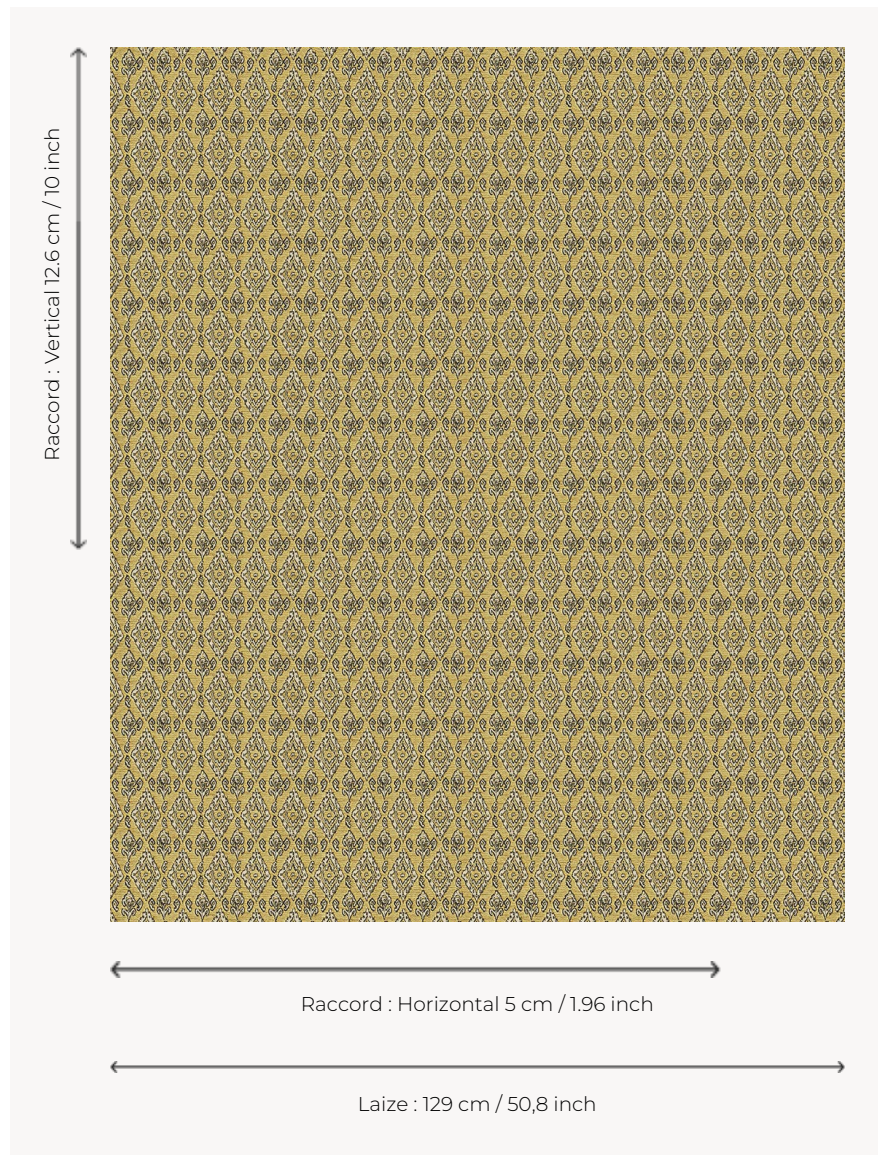

L5036_MINORQUE_B72_B57_FE MINORQUE

Motif ethnique évoquant l'art traditionnel d'Asie centrale.

L5036_MINORQUE_B72_B57_FE -

Le manach

TYPE	Toiles de Tours
STRUCTURE DU DESSIN	2 Couleurs, 1 Fond
FILS RECOMMANDÉS	Chenille Nacré Bouclette
OPTION CHINÉE	Oui
UNITÉ DE VENTE	Disponible au mètre
LAIZE	129 cm env. / approx 50,80 inch
RACCORD	H: 5 cm env. - approx 1,96 inch V: 12 cm env. - approx 10,00 inch Raccord droit

ENTRETIEN

NOTES

Tissé dans les ateliers Pierre Frey du nord de la France. Entreprise du Patrimoine Vivant.

4 Couleurs

L5036_MINOR
QUE_B30_B28
_FE

L5036_MINOR
QUE_B72_B57
_FE

L5036_MINOR
QUE_C515_C50
8_FE

L5036_MINOR
QUE_N3013_N
3002_FE