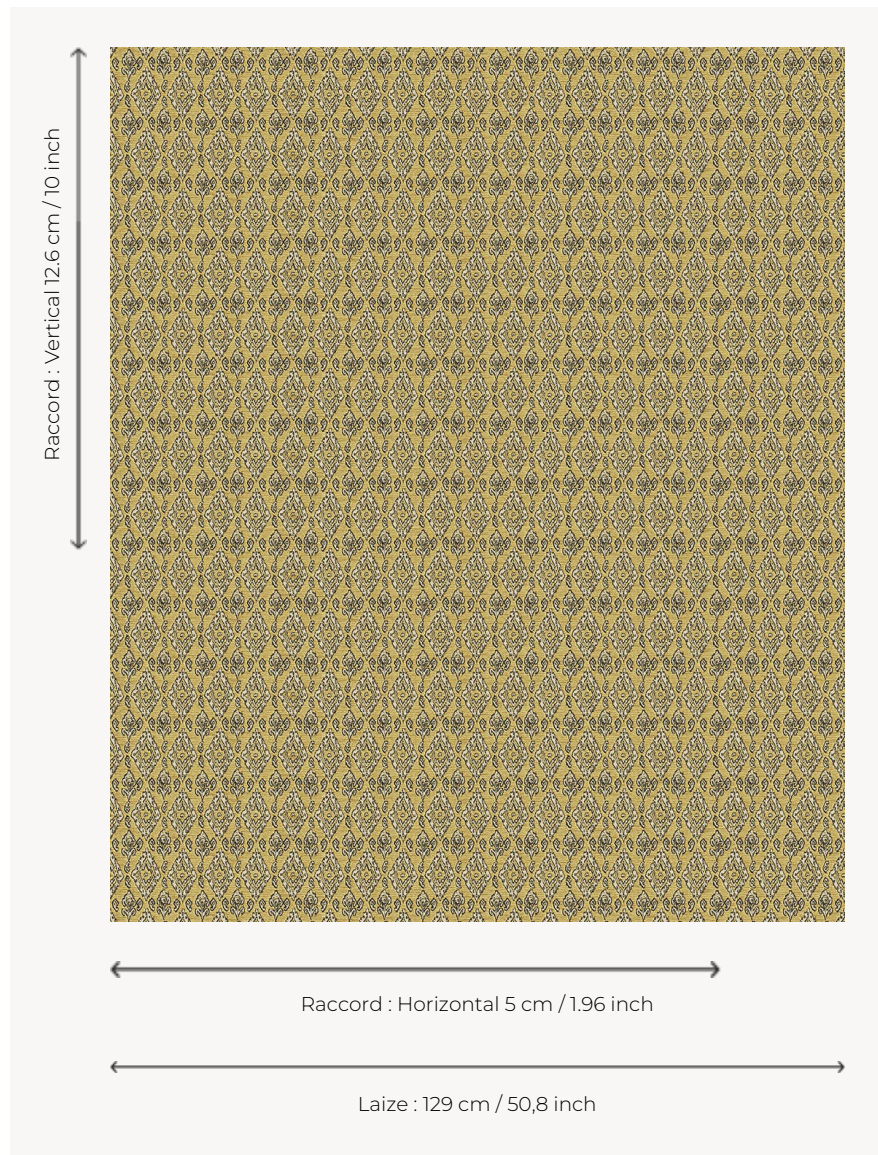

L5036_MINORQUE_C515_C508_FE MINORQUE

Motif ethnique évoquant l'art traditionnel d'Asie centrale.

L5036_MINORQUE_C515_C508_FE -

Le manach

TYPE	Toiles de Tours
STRUCTURE DU DESSIN	2 Couleurs, 1 Fond
FILS RECOMMANDÉS	Chenille Nacré Bouclette
OPTION CHINÉE	Oui
UNITÉ DE VENTE	Disponible au mètre
LAIZE	129 cm env. / approx 50,80 inch
RACCORD	H: 5 cm env. - approx 1,96 inch V: 12 cm env. - approx 10,00 inch Raccord droit

ENTRETIEN

NOTES

Tissé dans les ateliers Pierre Frey du nord de la France. Entreprise du Patrimoine Vivant.

4 Couleurs

L5036_MINOR
QUE_B30_B28
_FE

L5036_MINOR
QUE_B72_B57
_FE

L5036_MINOR
QUE_C515_C50
8_FE

L5036_MINOR
QUE_N3013_N
3002_FE