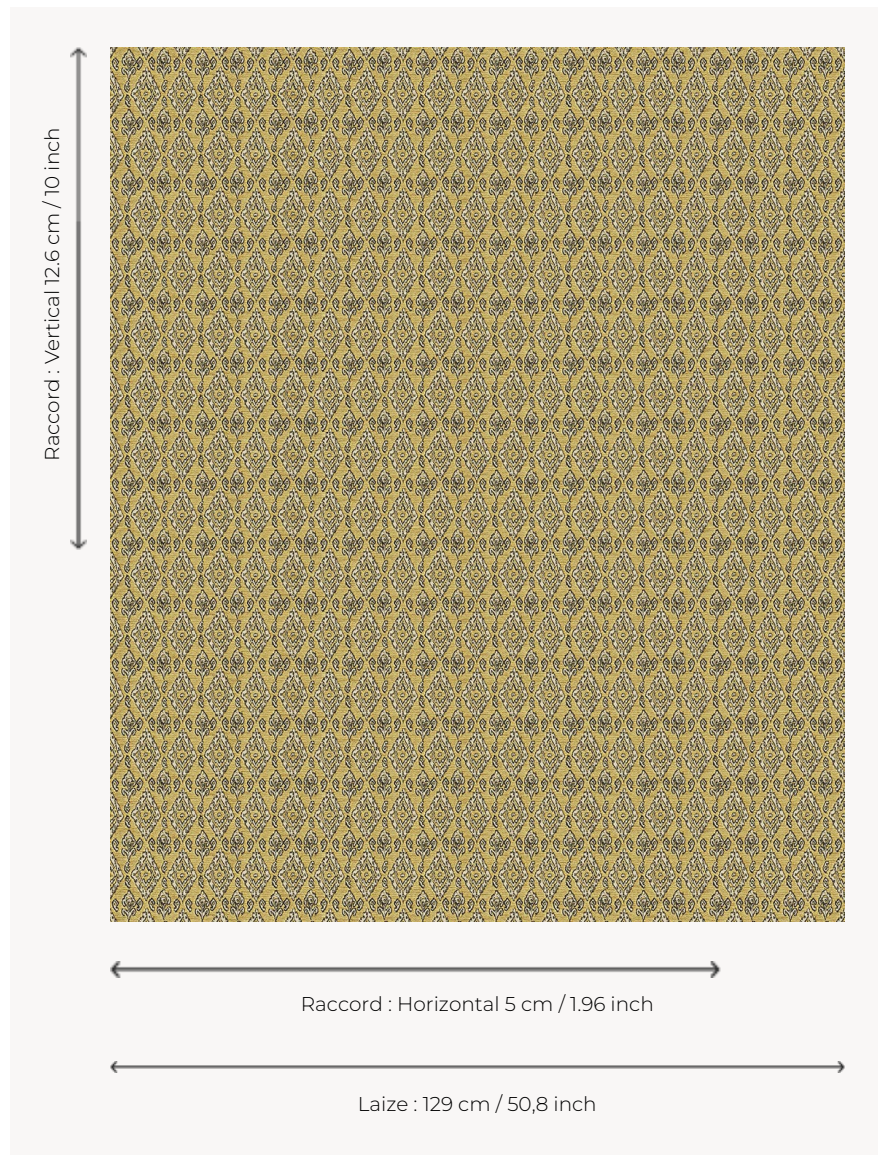

L5036_MINORQUE_C515_C508_FE MINORQUE

Motif ethnique évoquant l'art traditionnel d'Asie centrale.

L5036_MINORQUE_C515_C508_FE -

Le manach

TYPE	Toiles de Tours
STRUCTURE DU DESSIN	2 Couleurs, 1 Fond
FILS RECOMMANDÉS	Chenille Nacré Bouclette
OPTION CHINÉE	Oui
UNITÉ DE VENTE	Disponible au mètre
LAIZE	129 cm env. / approx 50,80 inch
RACCORD	H: 5 cm env. - approx 1,96 inch V: 12 cm env. - approx 10,00 inch Raccord droit

ENTRETIEN

NOTES

Tissé dans les ateliers Pierre Frey du nord de la France. Entreprise du Patrimoine Vivant.

4 Couleurs

L5036_MINOR
QUE_B30_B28
_FE

L5036_MINOR
QUE_B72_B57
_FE

L5036_MINOR
QUE_C515_C50
8_FE

L5036_MINOR
QUE_N3013_N
3002_FE