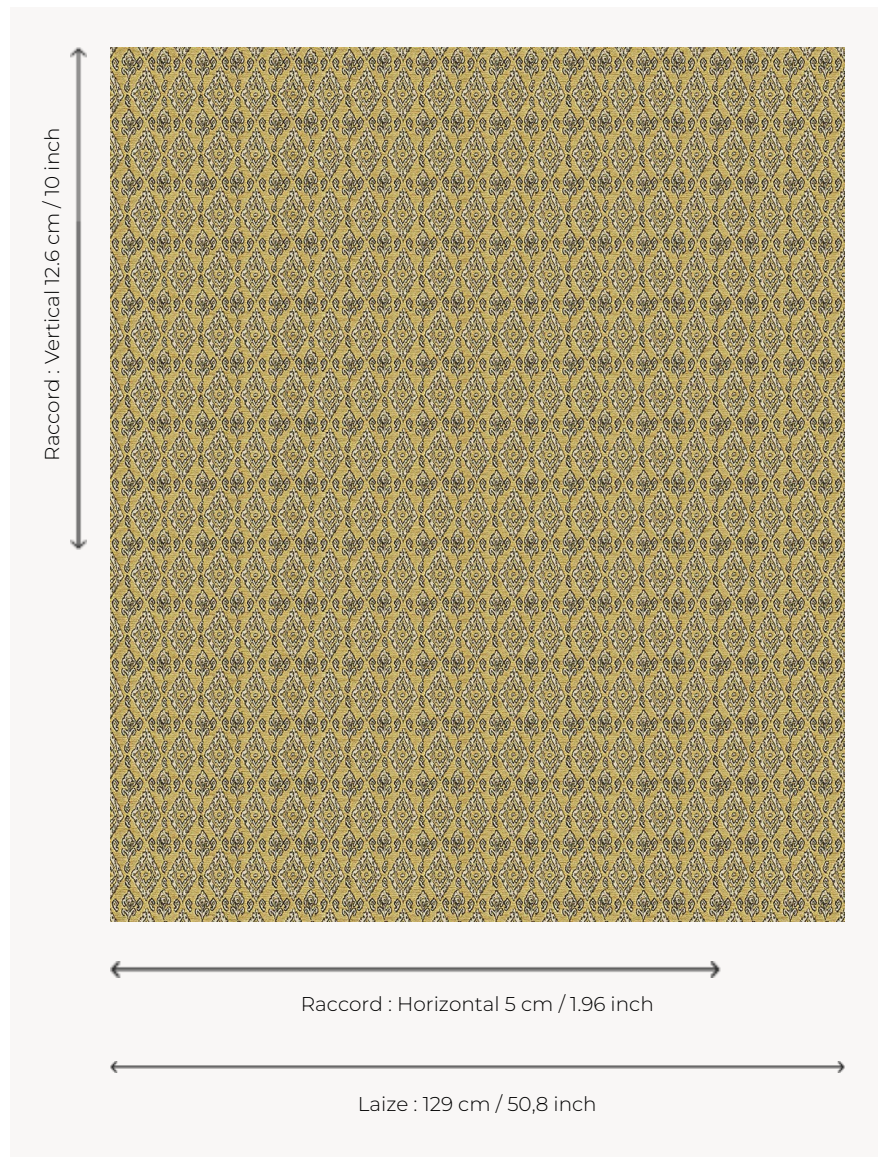

L5036_MINORQUE_C515_C508_FE MINORQUE

Motif ethnique évoquant l'art traditionnel d'Asie centrale.

L5036_MINORQUE_C515_C508_FE -

Le manach

TYPE	Toiles de Tours
STRUCTURE DU DESSIN	2 Couleurs, 1 Fond
FILS RECOMMANDÉS	Chenille Nacré Bouclette
OPTION CHINÉE	Oui
UNITÉ DE VENTE	Disponible au mètre
LAIZE	129 cm env. / approx 50,80 inch
RACCORD	H: 5 cm env. - approx 1,96 inch V: 12 cm env. - approx 10,00 inch Raccord droit

ENTRETIEN

NOTES

Tissé dans les ateliers Pierre Frey du nord de la France. Entreprise du Patrimoine Vivant.

4 Couleurs

L5036_MINOR
QUE_B30_B28
_FE

L5036_MINOR
QUE_B72_B57
_FE

L5036_MINOR
QUE_C515_C50
8_FE

L5036_MINOR
QUE_N3013_N
3002_FE